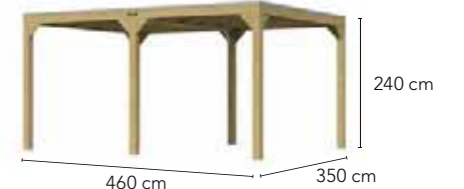

HillhouT
Urban Living Excellent 500

Onbehandeld	NIEUW 710358	1.619,-
Groen geïmpregneerd	721057	1.729,-
Wit gespoten	NIEUW 730356	1.969,-
Grijs gespoten	NIEUW 740355	1.969,-
Antraciet gespoten	NIEUW 760353	1.969,-
Bruin gespoten	NIEUW 780351	1.969,-