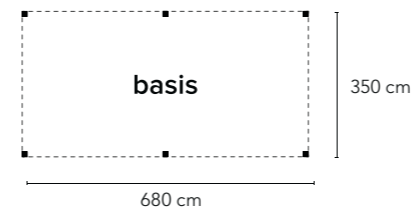

Max. 4 wandelementen + 2 extra staanders

101 cm (= breedte wandelement)

HillhouT
Urban Living Excellent 700

Onbehandeld	NIEUW 710402	1.869,-
Groen geïmpregneerd	721101	1.999,-
Wit gespoten	NIEUW 730400	2.329,-
Grijs gespoten	NIEUW 740409	2.329,-
Antraciet gespoten	NIEUW 760407	2.329,-
Bruin gespoten	NIEUW 780405	2.329,-