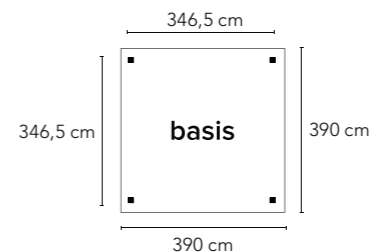

Max. 3 wandelementen + 2 extra staanders

101 cm (= breedte wandelement)

HillhouT
Living Modulair Excellent 400

Onbehandeld	NIEUW 710051	1.329,-
Groen geïmpregneerd	721425	1.459,-
Wit gespoten	NIEUW 730059	1.689,-
Grijs gespoten	NIEUW 740058	1.689,-
Antraciet gespoten	NIEUW 760056	1.689,-
Bruin gespoten	NIEUW 780054	1.689,-