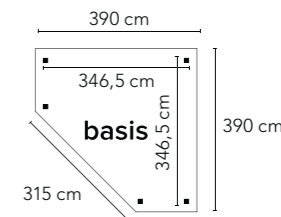

Max. 3 wandelementen + 2 extra staanders

101 cm (= breedte wandelement)

HillhouT
Living Modulair hoekmodel Excellent

Onbehandeld	NIEUW 710105	1.359,-
Groen geïmpregneerd	721156	1.499,-
Wit gespoten	NIEUW 730103	1.719,-
Grijs gespoten	NIEUW 740102	1.719,-
Antraciet gespoten	NIEUW 760100	1.719,-
Bruin gespoten	NIEUW 780108	1.719,-