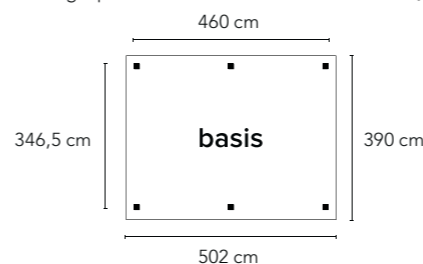

Onbehandeld	NIEUW 710150	1.779,-
Groen geïmpregneerd	721476	1.949,-
Wit gespoten	NIEUW 730158	2.259,-
Grijs gespoten	NIEUW 740157	2.259,-
Antraciet gespoten	NIEUW 760155	2.259,-
Bruin gespoten	NIEUW 780153	2.259,-