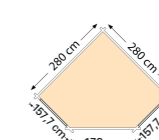

07

PAVILJOENS & PRIËLEN

Tuinfeestje? Met een priël of paviljoen heeft u hiervoor een heerlijk overdekt plekje. Voor de één is het de ideale zit- of loungeplek, voor de ander een plek om lekker met familie en vrienden te genieten van een lange zomeravond.

HOUTDIKTE 40

Paviljoen met lessenaarsdak

Deze overkapping is verkrijgbaar in 2 afmetingen. Wanden 40 mm dik

- Hoogte voorkant is 255 cm en achterzijde is 201 cm
- Dakbedekking: standaard groene shingles
- De opening is zowel aan de linker- als aan de rechterzijde toe te passen

Paviljoen met lessenaarsdak Kolgans

372x322 cm	Onbehandeld	51470	1.759,-
372x322 cm	Groen geïmpregneerd	52470	2.079,-
472x322 cm	Onbehandeld	51475	2.059,-
472x322 cm	Groen geïmpregneerd	52475	2.379,-

PAVILJOENS

Hoekpaviljoen

HOUTDIKTE 28

Meerkoet

Onbehandeld	18068	1.219,-
Groen geïmpregneerd	88068	1.449,-
Bruin geïmpregneerd	89068	1.469,-
Buitenmaat dak (bxd)	308x308 cm	
Funderingsmaat (bxd)	280x280 cm	
Nokhoogte	280 cm	
Wandhoogte	223 cm	

Goudplevier

18078	1.469,-
88078	1.769,-
89078	1.789,-
Buitenmaat dak (bxd)	368x368 cm
Funderingsmaat (bxd)	340x340 cm
Nokhoogte	280 cm
Wandhoogte	223 cm

De Meerkoet en Goudplevier worden standaard geleverd met groene dakshingles. Rode, zwarte of grijze shingles i.p.v. groen zijn leverbaar. Hier wordt een meerprijs van € 32,50 voor gerekend.

Fundamentbalken groen	25445	66,50	25450	79,95

Incl. verstelbare voet i.v.m. het werken van de blokhuiprofielen

HOUTDIKTE 28

Watersnip

Onbehandeld	18120	1.209,-
Groen geïmpregneerd	88120	1.459,-
Bruin geïmpregneerd	89120	1.469,-
Buitenmaat dak (bxd)	327x327 cm	
Funderingsmaat (bxd)	280x280 cm	
Nokhoogte	230 cm	
Wandhoogte	223 cm	

Zilverplevier