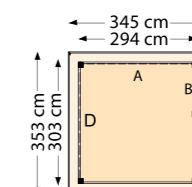

PRIËLEN

Ibis prieel vierkant

Het prieel Ibis bestaat uit: Staanders 9x9 cm, dakbeschot 1,7 cm geschaafd en geploegd, dakconstructie 4,5x9,5 cm. Nok afgewerkt met zwarte afdekkap.

Funderingsmaat (bxh)	268x268 cm			
Buitenmaat (bxh)	302x302 cm	18071	955,-	
Nokhoogte	300 cm			

Zwaan prieel vierkant

Het prieel Zwaan bestaat uit: Duplo gelamineerde staanders 12x12 cm, dakbeschot 1,7 cm geschaafd en geploegd, dakconstructie 4,5x12 cm. Nok afgewerkt met zwarte afdekkap.

Funderingsmaat (bxh)	370x370 cm			
Buitenmaat (bxh)	400x400 cm	18061	1.299,-	
Nokhoogte	300 cm			

Priëlen worden geleverd met groene dakshingles. Een kleurwissel naar rode, zwarte of grijze dakshingles is op aanvraag mogelijk, hier wordt een meerprijs van € 32,50 voor gerekend.

De vrijstaande overkapping is verkrijgbaar in 2 types. De wanden zijn optioneel en kunnen los bij worden besteld. Achterwand gesloten en/of de zijwand(en) gesloten. De vrijstaande overkapping bestaat uit: vierkante palen 8,8x8,8 cm, schoren 4,3x12 cm, gordingen 4,3x14,5 cm, boeiplanken 2,8 cm dik, afdekljsten 1,2x4,5 cm, incl. EPDM dakbedekking en dakdoorvoer.

Wanden zijn gemaakt van 28 mm blokhuutprofielen en worden met een U-profiel geleverd.

Grasshopper 200

294x203 cm exclusief wanden			
Onbehandeld	51230	925,-	
Groen geïmpregneerd	52230	1.119,-	
Bruin geïmpregneerd	53230	1.129,-	

Grasshopper 300

294x303 cm exclusief wanden			
Onbehandeld	51235	1.079,-	
Groen geïmpregneerd	52235	1.269,-	
Bruin geïmpregneerd	53235	1.289,-	

Achterwand A

Wandbreedte 294 cm		
Onbehandeld	51245	179,-
Groen geïmpregneerd	52245	209,-
Bruin geïmpregneerd	53245	215,-

Zijwand B incl. staander

Wandbreedte 103 cm, incl. staander		
Onbehandeld	51255	122,-
Groen geïmpregneerd	52255	145,-
Bruin geïmpregneerd	53255	149,-

Zijwand C