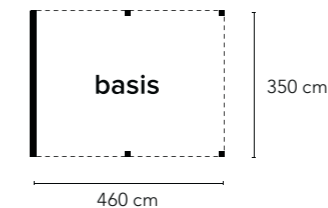

Max. 6 wandelementen + 4 extra staanders