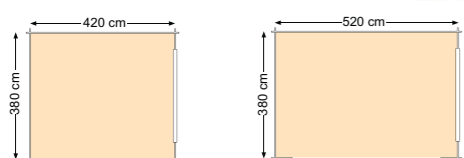

HOUTDIKTE 40

Paviljoen met lessenaarsdak

Deze overkapping is verkrijgbaar in 2 afmetingen. Wanden 40 mm dik

- Hoogte voorkant is 255 cm en achterzijde is 201 cm
- Dakbedekking: standaard groene shingles
- De opening is zowel aan de linker- als aan de rechterzijde toe te passen

Paviljoen met lessenaarsdak Kolgans

372x322 cm	Onbehandeld	51470	1.759,-
372x322 cm	Groen geïmpregneerd	52470	2.079,-
472x322 cm	Onbehandeld	51475	2.059,-
472x322 cm	Groen geïmpregneerd	52475	2.379,-