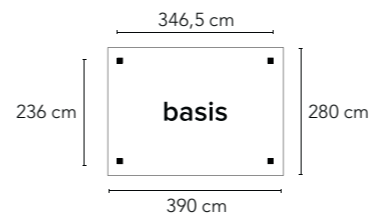

Onbehandeld	NIEUW 710006	1.159,-
Groen geïmpregneerd	720906	1.249,-
Wit gespoten	NIEUW 730004	1.449,-
Grijs gespoten	NIEUW 740003	1.449,-
Antraciet gespoten	NIEUW 760001	1.449,-
Bruin gespoten	NIEUW 780023	1.449,-