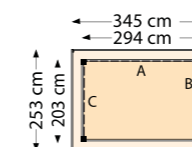

Grasshopper 200

294x203 cm exclusief wanden			
Onbehandeld	51230	925,-	
Groen geïmpregneerd	52230	1.119,-	
Bruin geïmpregneerd	53230	1.129,-