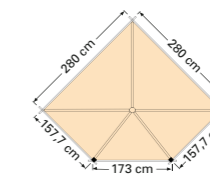

PAVILJOENS

Hoekpaviljoen