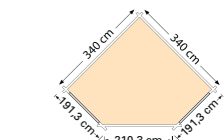

07

PAVILJOENS & PRIËLEN

Tuinfeestje? Met een priël of paviljoen heeft u hiervoor een heerlijk overdekt plekje. Voor de één is het de ideale zit- of loungeplek, voor de ander een plek om lekker met familie en vrienden te genieten van een lange zomeravond.

HOUTDIKTE 40

Paviljoen met lessenaarsdak

Deze overkapping is verkrijgbaar in 2 afmetingen. Wanden 40 mm dik

- Hoogte voorkant is 255 cm en achterzijde is 201 cm
- Dakbedekking: standaard groene shingles
- De opening is zowel aan de linker- als aan de rechterzijde toe te passen

Paviljoen met lessenaarsdak Kolgans

372x322 cm	Onbehandeld	51470	1.759,-
372x322 cm	Groen geïmpregneerd	52470	2.079,-
472x322 cm	Onbehandeld	51475	2.059,-
472x322 cm	Groen geïmpregneerd	52475	2.379,-

PAVILJOENS

Hoekpaviljoen

HOUTDIKTE 28

Meerkoet

Onbehandeld	18068	1.219,-
Groen geïmpregneerd	88068	1.449,-
Bruin geïmpregneerd	89068	1.469,-
Buitenmaat dak (bxd)	308x308 cm	
Funderingsmaat (bxd)	280x280 cm	
Nokhoogte	280 cm	
Wandhoogte	223 cm	

Goudplevier

18078	1.469,-
88078	1.769,-
89078	1.789,-
Buitenmaat dak (bxd)	368x368 cm
Funderingsmaat (bxd)	340x340 cm
Nokhoogte	280 cm
Wandhoogte	223 cm

De Meerkoet en Goudplevier worden standaard geleverd met groene dakshingles. Rode, zwarte of grijze shingles i.p.v. groen zijn leverbaar. Hier wordt een meerprijs van € 32,50 voor gerekend.

Fundamentbalken groen	25445	66,50	25450	79,95

Incl. verstelbare voet i.v.m. het werken van de blokhuiprofielen

HOUTDIKTE 28

Watersnip

Onbehandeld	18120	1.209,-
Groen geïmpregneerd	88120	1.459,-
Bruin geïmpregneerd	89120	1.469,-
Buitenmaat dak (bxd)	327x327 cm	
Funderingsmaat (bxd)	280x280 cm	
Nokhoogte	230 cm	
Wandhoogte	223 cm	

Zilverplevier