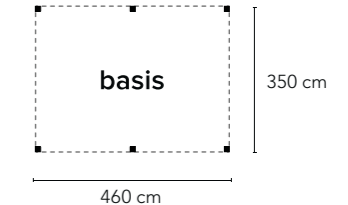

Max. 3 wandelementen + 2 extra staanders

101 cm (= breedte wandelement)

HillhouT
Urban Living Excellent 500

Onbehandeld	NIEUW 710358	1.619,-
Groen geïmpregneerd	721057	1.729,-
Wit gespoten	NIEUW 730356	1.969,-
Grijs gespoten	NIEUW 740355	1.969,-
Antraciet gespoten	NIEUW 760353	1.969,-
Bruin gespoten	NIEUW 780351	1.969,-