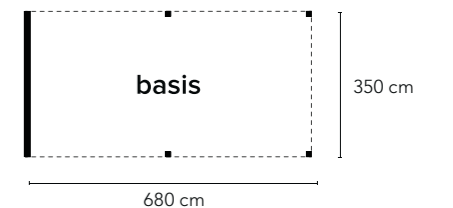

Max. 6 wandelementen + 4 extra staanders