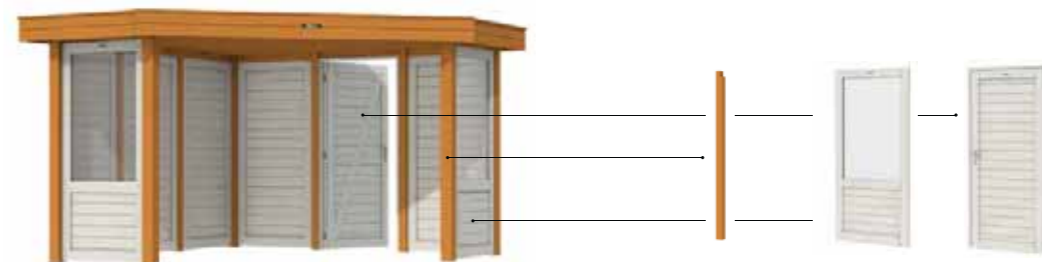

Het hoekmodel van de Living Modulair is ideaal voor de hoek van je tuin, met de verschillende wand- en deuroppties kun je iedere opstelling creëren.

Aan te passen naar je eigen wensen.