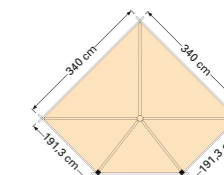

PAVILJOENS

Hoekpaviljoen