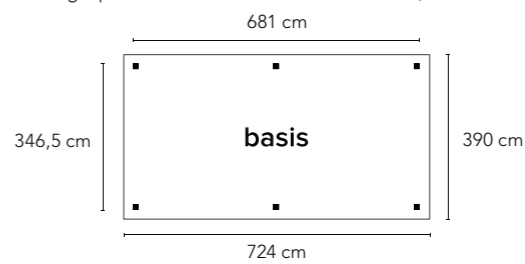

Max. 4 wandelementen + 2 extra staanders

101 cm (= breedte wandelement)

HillhouT
Living Modulair Excellent 700

Onbehandeld	NIEUW 710204	2.189,-
Groen geïmpregneerd	721484	2.429,-
Wit gespoten	NIEUW 730202	2.799,-
Grijs gespoten	NIEUW 740201	2.799,-
Antraciet gespoten	NIEUW 760209	2.799,-
Bruin gespoten	NIEUW 780207	2.799,-