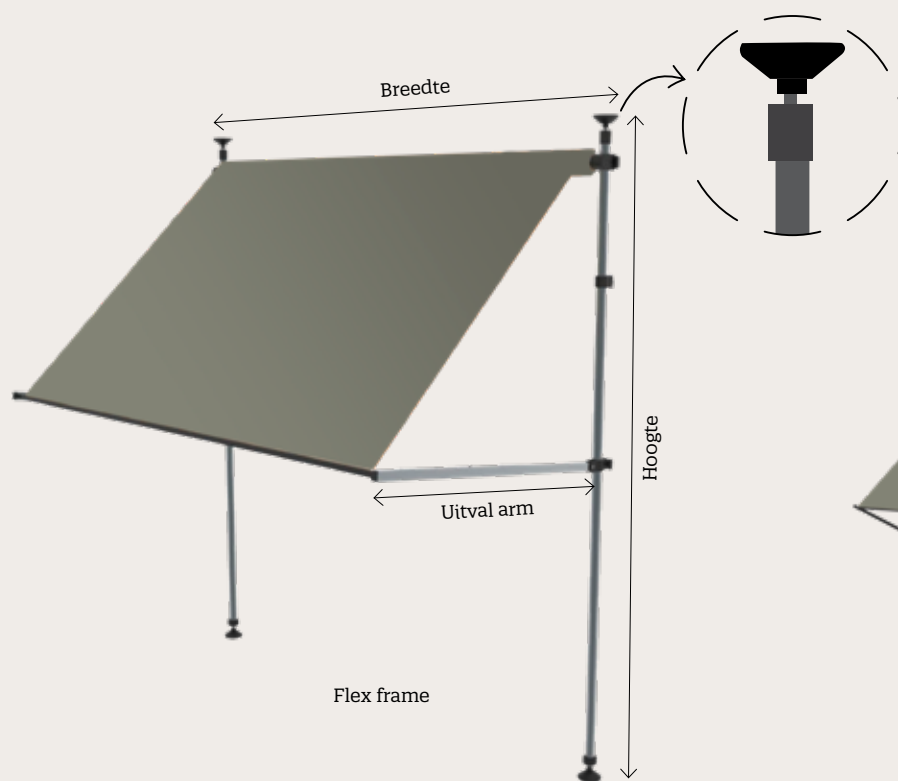

Of bouw zelf: COOLFIT® harmonicadoek + Pergola Kits

ROLGORDIJN

1. KIES JE **COOLFIT®** ROLGORDIJN

B X H
 98 X 240 cm
 148 X 240 cm
 198 X 240 cm
 248 X 240 cm
 296 X 240 cm

INCLUSIEF OPHANG- EN BEVESTIGINGSSET

2. FLEXIBEL TE MONTEREN

Monteer je Coolfit® rolgordijn tussen, onder of op het kozijn of de pergola (in de dag of op de dag).

BALKON PRODUCTEN

- 1. AFMETING** BEPAAL DE BREEDTE VAN HET BALKON
- 2. COOLFIT ROLGORDIJN** KIES DE GESCHIKTE MAAT ROLGORDIJN
- 3. MONTEER** HET ROLGORDIJN AAN HET FLEX FRAME

SPECIFICATIES:

- Montage zonder boren!
- In hoogte verstelbaar: 195 - 305 cm
- Breedte Flex frame enkel: afmeting rolgordijn + 13 cm
- Breedte Flex frame met koppelstuk*: afmeting 2 x rolgordijn + 22 cm
- Uitval arm: 76 - 120 cm
- Rolgordijnen onafhankelijk van elkaar te bewegen*

*Flex frame met koppelstuk (koppel meerdere rolgordijnen)

ROLGORDIJNEN FLEX FRAME

Beschikbare afmetingen die passen in het Flexframe:

B x H

- 1,48 x 2,4 m
- 1,98 x 2,4 m
- 2,48 x 2,4 m
- 2,96 x 2,4 m

Beschikbare kleuren: