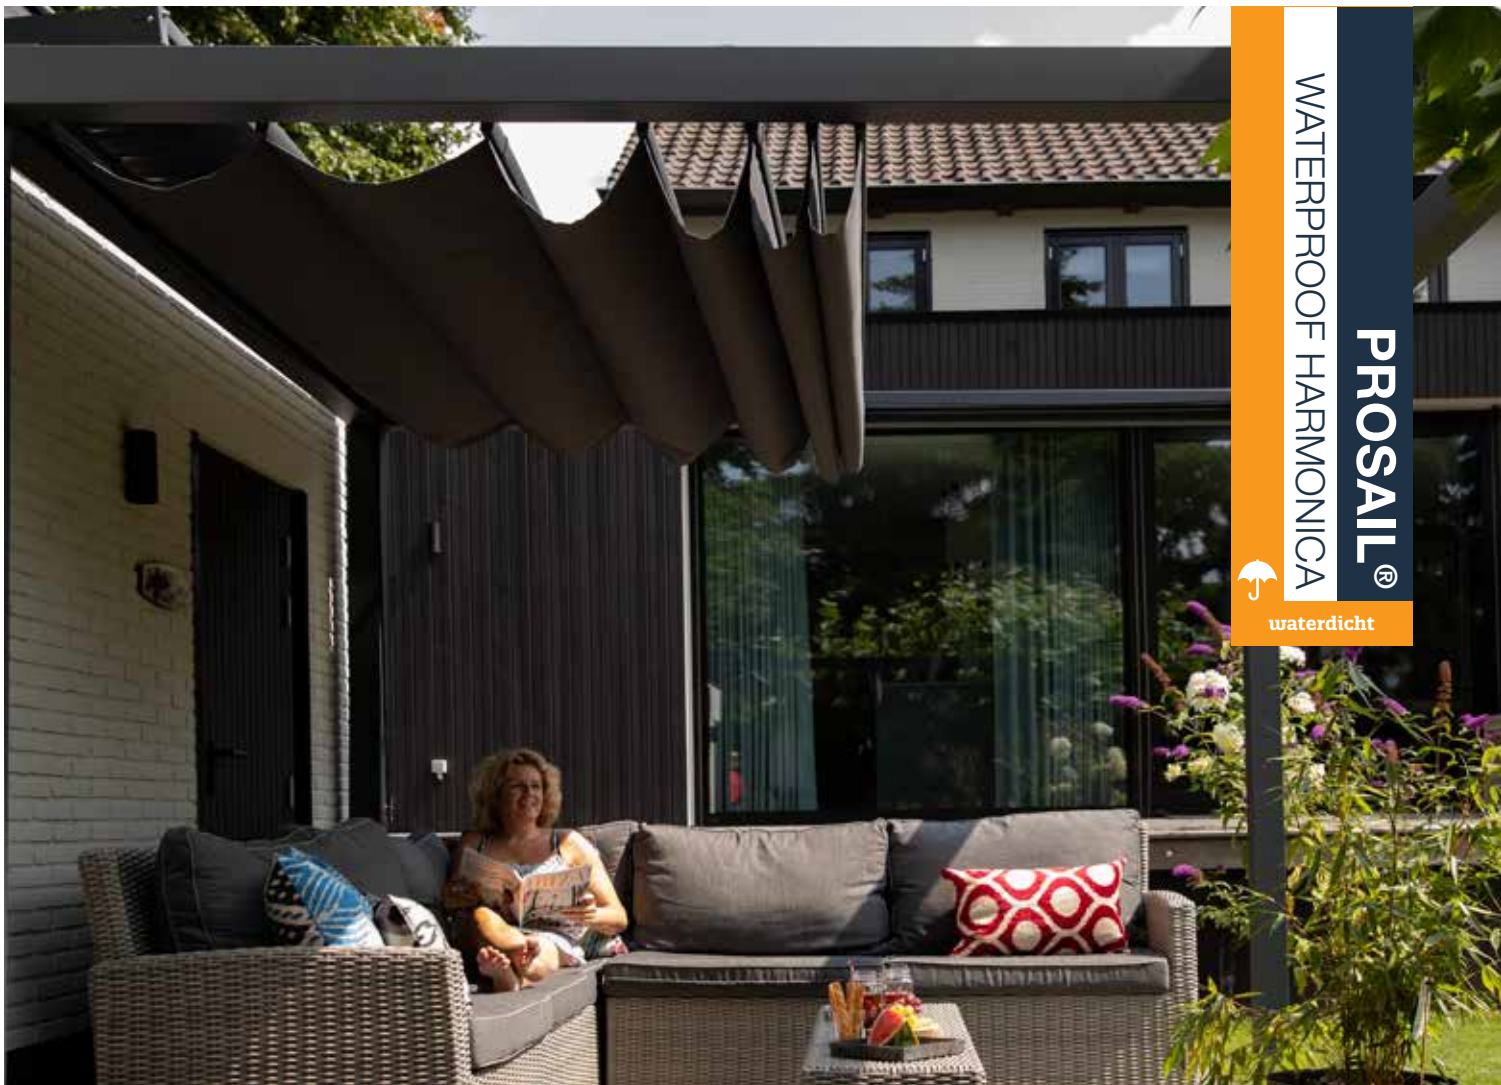

TOT 95% BESCHERMING
TEGEN SCHADELIJKE
UV-STRALEN

EENVOUDIG
TE REINIGEN

MAATWERK
MOGELIJK

5 JAAR GARANTIE
OP DE STOF

WATERPROOF HARMONICA

PROSAIL®

waterdicht

MET DE PROSAIL® ZIT JE ALTIJD DROOG