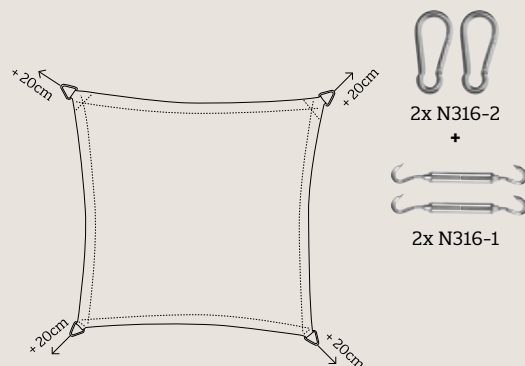

KEUZEHULP

Vind je het lastig om het juiste formaat doek te kiezen? Of twijfel je welk bevestigingsmateriaal in jouw situatie het meest geschikt is? Deze keuzehulp maakt het je makkelijk!

SCHADUWDOEK

1. KIES VOOR **COOLFIT®** OF **DREAMSAIL®** (ZIE PAGINA 4 T/M 7)

2. **OPHANGEN** KIES HET JUISTE MATERIAAL