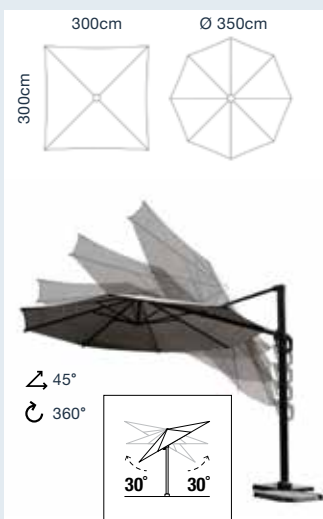

De Coolfit® zweefparasol is de ideale combinatie van parasol frame met schaduwdoek. Zo geniet je van het gemak van een parasol, maar tevens van de voordelen die een schaduwdoek biedt. De Coolfit® zweefparasol beschermt namelijk tot wel 95% tegen schadelijke UV stralen. Door de open structuur blijft het gevoel van ruimtelijkheid en luchtigheid echter behouden. Dankzij het universele frame is de parasol geschikt voor de meeste parasolvooten. De parasol is 360° draaibaar. De plus versie is tevens 30° kantelbaar.