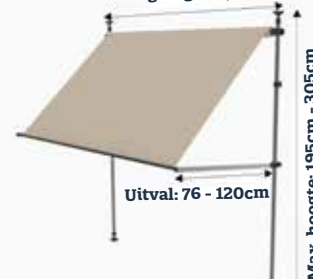

Afmeting rolgordijn + 13cm

Afmeting 2 x rolgordijn + 22cm

HEEL EENVOUDIG SCHADUW OP JE BALKON

Een Flex Frame in combinatie met een rolgordijn is in een mum van tijd een balkon zonnesherm. Het Flex Frame bestaat uit twee palen met een tussenarm die tussen vloer en plafond dienen geklemd te worden. Met een koppelstuk kunt u zelfs meerdere Flex Frames naast elkaar monteren.