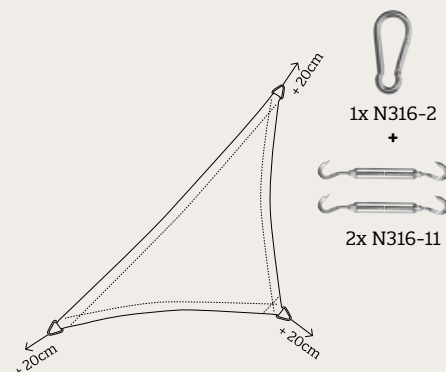

KEUZEHULP

Vind je het lastig om het juiste formaat doek te kiezen? Of twijfel je welk bevestigingsmateriaal in jouw situatie het meest geschikt is? Deze keuzehulp maakt het je makkelijk!

SCHADUWDOEK

1. KIES VOOR **COOLFIT®** OF **DREAMSAIL®** (ZIE PAGINA 4 T/M 7)

2. **OPHANGEN** KIES HET JUISTE MATERIAAL