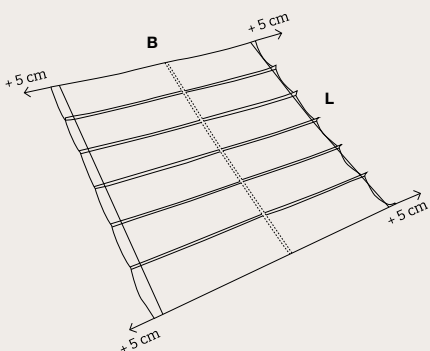

HARMONICA

1. KIES JE **COOLFIT®** HARMONICA (ZIE PAGINA 8)