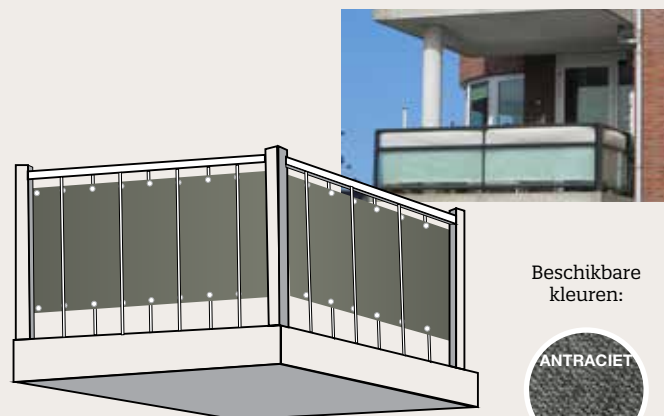

COOLFIT BALKONDOEK

Beschikbare kleuren:

B x H
0,8 x 5 m

SPECIFICATIES:

- Creëert privacy en beschutting
- Leverbaar in drie kleuren
- Kan ook tussen de balkonspijlen door gevlochten worden
- Om de 50cm een rvs zeiloo

INCLUSIEF TIE-WRAP