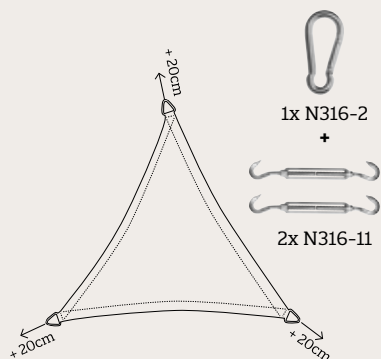

KEUZEHULP

Vind je het lastig om het juiste formaat doek te kiezen? Of twijfel je welk bevestigingsmateriaal in jouw situatie het meest geschikt is? Deze keuzehulp maakt het je makkelijk!

SCHADUWDOEK

1. KIES VOOR **COOLFIT®** OF **DREAMSAIL®** (ZIE PAGINA 4 T/M 7)

2. **OPHANGEN** KIES HET JUISTE MATERIAAL