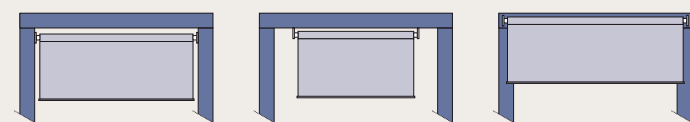

B X H
98 X 240 cm
148 X 240 cm
198 X 240 cm
248 X 240 cm
296 X 240 cm

INCLUSIEF OPHANG- EN BEVESTIGINGSSET

2. FLEXIBEL TE MONTEREN

Monteer je Coolfit® rolgordijn tussen, onder of op het kozijn of de pergola (in de dag of op de dag).