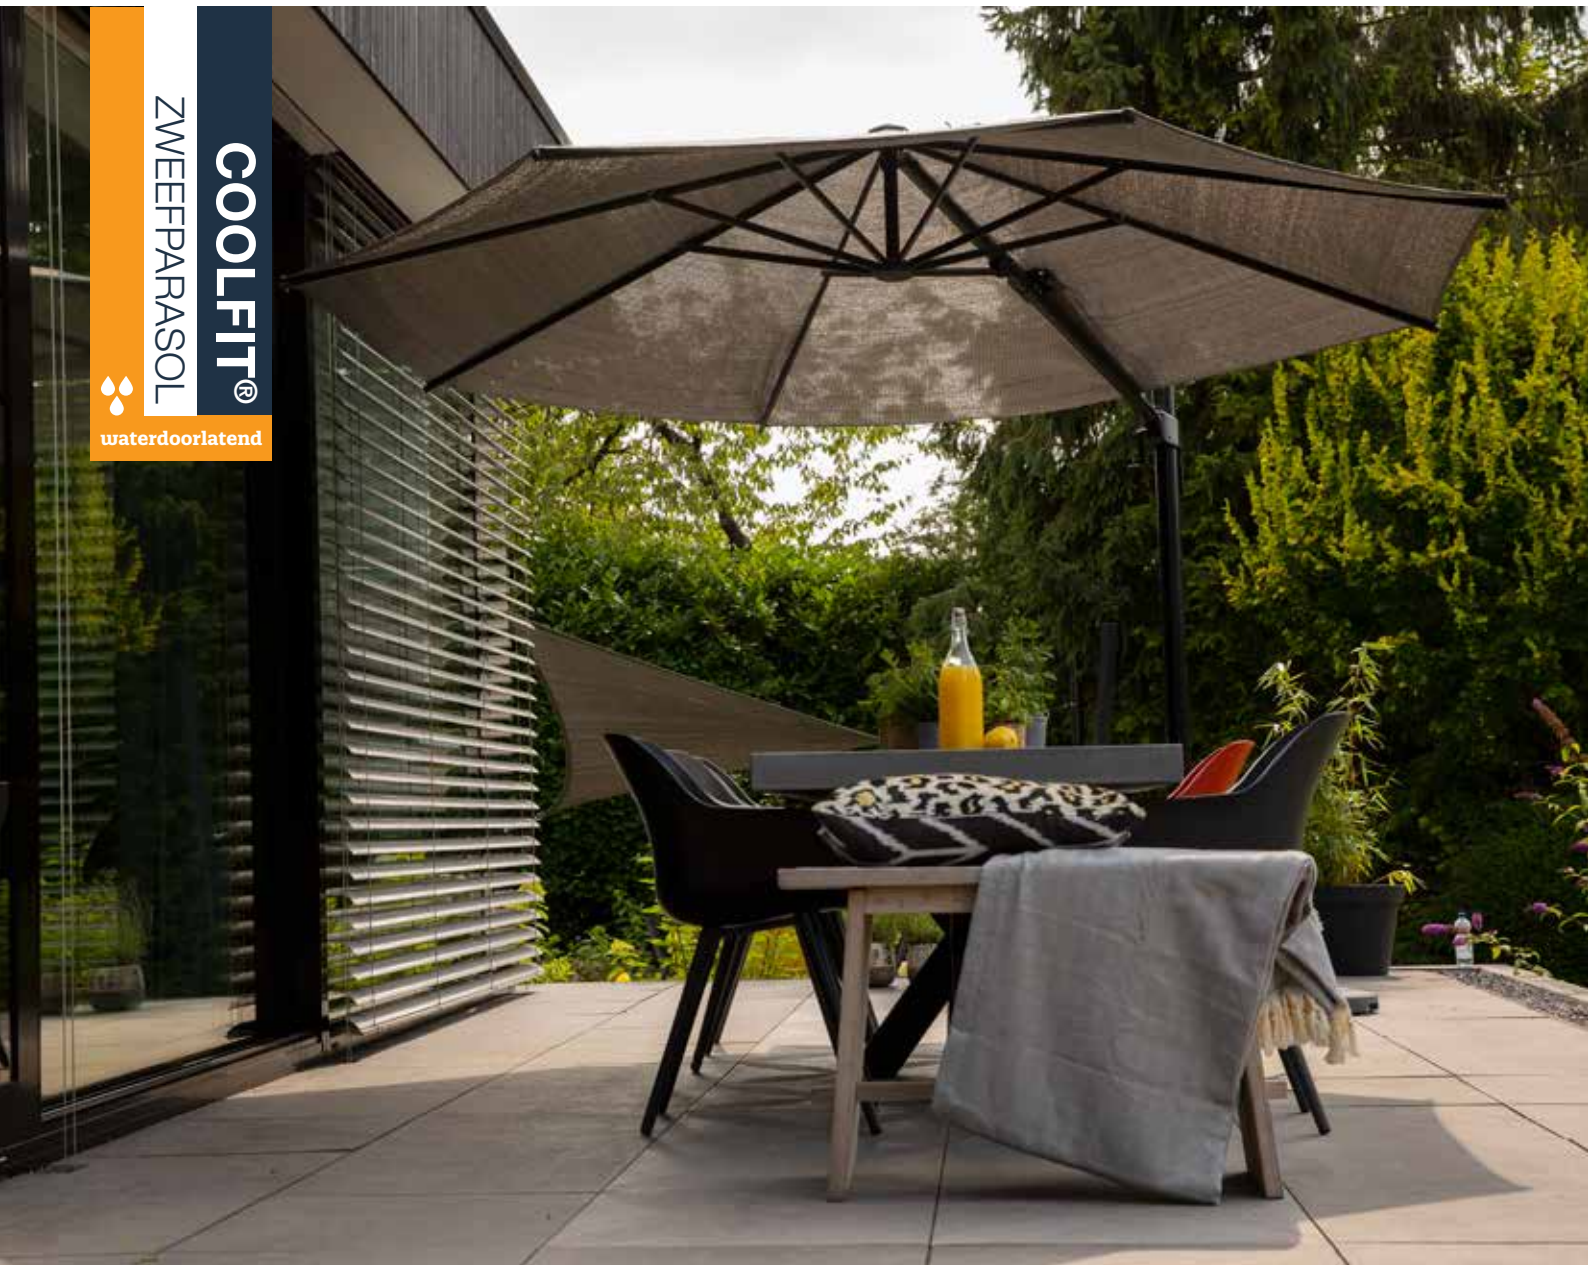

waterdoorlatend

ZWEEFPARASOL

COOLFIT®

DE PERFECTE COMBINATIE

De Coolfit® zweefparasol is de ideale combinatie van parasol frame met schaduwdoek. Zo geniet je van het gemak van een parasol, maar tevens van de voordelen die een schaduwdoek biedt. De Coolfit® zweefparasol beschermt namelijk tot wel 95% tegen schadelijke UV stralen. Door de open structuur blijft het gevoel van ruimtelijkheid en luchtigheid echter behouden. Dankzij het universele frame is de parasol geschikt voor de meeste parasolvooten. De parasol is 360° draaibaar. De plus versie is tevens 30° kantelbaar.