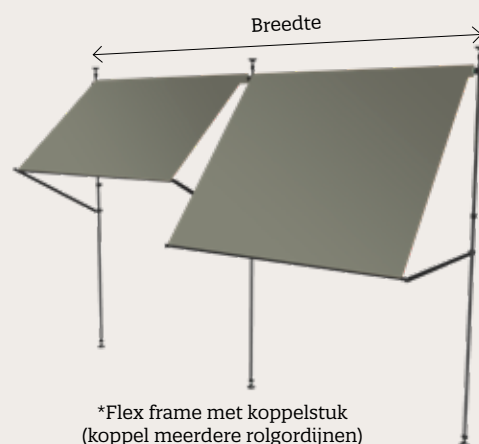

2. FLEXIBEL TE MONTEREN

Monteer je Coolfit® rolgordijn tussen, onder of op het kozijn of de pergola (in de dag of op de dag).

BALKON PRODUCTEN

- 1. AFMETING** BEPAAL DE BREEDTE VAN HET BALKON
- 2. COOLFIT ROLGORDIJN** KIES DE GESCHIKTE MAAT ROLGORDIJN
- 3. MONTEER** HET ROLGORDIJN AAN HET FLEX FRAME

SPECIFICATIES:

- Montage zonder boren!
- In hoogte verstelbaar: 195 - 305 cm
- Breedte Flex frame enkel: afmeting rolgordijn + 13 cm
- Breedte Flex frame met koppelstuk*: afmeting 2 x rolgordijn + 22 cm
- Uitval arm: 76 - 120 cm
- Rolgordijnen onafhankelijk van elkaar te bewegen*