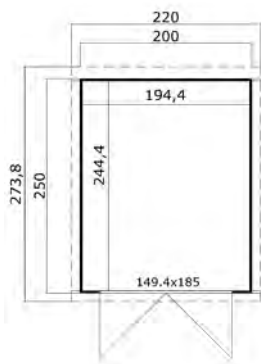

BLOKHUTTEN & CHALETS

Kibo 1 Onbehandeld vuren

Specificaties

*alle maatvoeringen zijn circa maten

Houtsoort:	noord-europees vuren
Wanddikte:	28 mm
Funderingsmaat (bxh):	200 x 200 cm
Vloer oppervlak:	3,78 m ²
Zijwandhoogte	222 cm
Nokhoogte	245 cm
Buitenmaat (bxh):	200 x 200 cm
Dakmaat (bxh):	220 x 224 cm
Dakoverstek voorzijde:	10 cm
Dakhelling:	7 °
Deuropening (bxh):	141,8 x 179,2 cm
Raamopening (bxh):	niet van toepassing
Raam type:	vast raam
Beglazing:	1,5 mm PE- kunststof helder glas
Dakbedekking:	exclusief
Vloer:	exclusief

Voor meer informatie, afbeeldingen en handleidingen
kijk op: www.outdoorlifeproducts.com

Kibo 2 Onbehandeld vuren

Specificaties

**alle maatvoeringen zijn circa maten*

Houtsoort:	noord-europees vuren
Wanddikte:	28 mm
Funderingsmaat (bxh):	200 x 250 cm
Vloer oppervlak:	4,75 m ²
Zijwandhoogte	222 cm
Nokhoogte	245 cm
Buitenmaat (bxh):	200 x 250 cm
Dakmaat (bxh):	220 x 274 cm
Dakoverstek voorzijde:	10 cm
Dakhelling:	7 °
Deuropening (bxh):	141,8 x 179,2 cm
Raamopening (bxh):	niet van toepassing
Raam type:	vast raam
Beglazing:	1,5 mm PE- kunststof helder glas
Dakbedekking:	exclusief
Vloer:	exclusief

Voor meer informatie, afbeeldingen en handleidingen
kijk op: www.outdoorlifeproducts.com

Nadia 275x175 Onbehandeld vuren

Specificaties

*alle maatvoeringen zijn circa maten

Houtsoort:	noord-europees vuren
Wanddikte:	28 mm
Funderingsmaat (bxh):	275 x 175 cm
Vloer oppervlak:	4,6 m ²
Zijwandhoogte	188 cm
Nokhoogte	217 cm
Buitenmaat (bxh):	295 x 195 cm
Dakmaat (bxh):	295 x 213 cm
Dakoverstek voorzijde:	20 cm
Dakhelling:	8 °
Deuropening (bxh):	141,8 x 179,4 cm
Raamopening (bxh):	niet van toepassing
Raam type:	niet van toepassing
Beglazing:	4 mm helder glas
Dakbedekking:	incl. asfaltpapier
Vloer:	excl. vloer