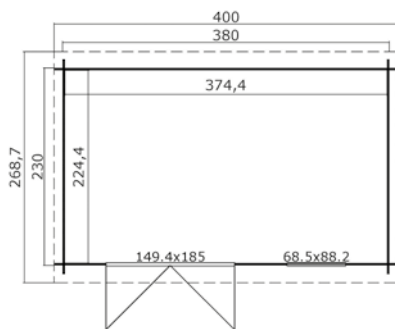

Voor meer informatie, afbeeldingen en handleidingen
kijk op: www.outdoorlifeproducts.com

Amira 380x275 Olijfgroen Geïmpregneerd

Specificaties

*alle maatvoeringen zijn circa maten

Houtsoort:	noord-europees vuren
Wanddikte:	28 mm
Funderingsmaat (bxh):	380 x 175 cm
Vloer oppervlak:	6,3 m ²
Zijwandhoogte	188 cm
Nokhoogte	217 cm
Buitenmaat (bxh):	400 x 195 cm
Dakmaat (bxh):	400 x 213 cm
Dakoverstek voorzijde:	20 cm
Dakhelling:	8 °
Deuropening (bxh):	141,8 x 179,2 cm
Raamopening (bxh):	58,5 x 78,2 cm
Raam type:	draai-kiepraam
Beglazing:	4 mm helder glas
Dakbedekking:	incl. asfaltpapier
Vloer:	excl. vloer

Voor meer informatie, afbeeldingen en handleidingen
kijk op: www.outdoorlifeproducts.com

Amira 380x230 Onbehandeld vuren

Specificaties

*alle maatvoeringen zijn circa maten

Houtsoort:	noord-europees vuren
Wanddikte:	28 mm
Funderingsmaat (bxh):	380 x 230 cm
Vloer oppervlak:	8,4 m ²
Zijwandhoogte	188 cm
Nokhoogte	217 cm
Buitenmaat (bxh):	400 x 250 cm
Dakmaat (bxh):	400 x 269 cm
Dakoverstek voorzijde:	20 cm
Dakhelling:	6 °
Deuropening (bxh):	141,8 x 179,4 cm
Raamopening (bxh):	58,5 x 78,2 cm
Raam type:	draai-kiepraam
Beglazing:	4 mm helder glas
Dakbedekking:	incl. asfaltpapier
Vloer:	excl. vloer

Voor meer informatie, afbeeldingen en handleidingen
kijk op: www.outdoorlifeproducts.com

Amira 380x275 Olijfgroen geïmpregneerd

Specificaties

*alle maatvoeringen zijn circa maten

Houtsoort:	noord-europees vuren
Wanddikte:	28 mm
Funderingsmaat (bxh):	380 x 275 cm
Vloer oppervlak:	10,1 m ²
Zijwandhoogte	188 cm
Nokhoogte	217 cm
Buitenmaat (bxh):	400 x 295 cm
Dakmaat (bxh):	400 x 314 cm
Dakoverstek voorzijde:	20 cm
Dakhelling:	6 °
Deuropening (bxh):	141,8 x 179,2 cm
Raamopening (bxh):	58,5 x 78,2 cm
Raam type:	draai-kiepraam
Beglazing:	4 mm helder glas
Dakbedekking:	incl. asfaltpapier
Vloer:	excl. vloer