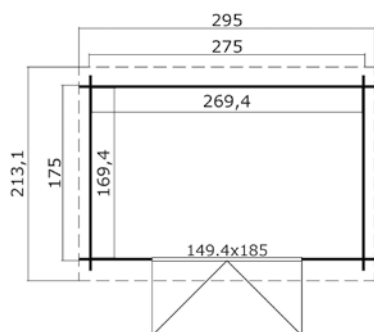

Voor meer informatie, afbeeldingen en handleidingen
kijk op: www.outdoorlifeproducts.com

Indi 230x230 Olijfgroen geïmpregneerd

Specificaties

*alle maatvoeringen zijn circa maten

Houtsoort:	noord-europees vuren
Wanddikte:	28 mm
Funderingsmaat (bxh):	230 x 230 cm
Vloer oppervlak:	5 m ²
Zijwandhoogte	188 cm
Nokhoogte	217 cm
Buitenmaat (bxh):	250 x 250 cm
Dakmaat (bxh):	250 x 269 cm
Dakoverstek voorzijde:	20 cm
Dakhelling:	6 °
Deuropening (bxh):	141,8 x 179,2 cm
Raamopening (bxh):	niet van toepassing
Raam type:	niet van toepassing
Beglazing:	4 mm helder glas
Dakbedekking:	incl. asfaltpapier
Vloer:	excl. vloer

Voor meer informatie, afbeeldingen en handleidingen
kijk op: www.outdoorlifeproducts.com

Nadia 275x175 Onbehandeld vuren

Specificaties

*alle maatvoeringen zijn circa maten

Houtsoort:	noord-europees vuren
Wanddikte:	28 mm
Funderingsmaat (bxh):	275 x 175 cm
Vloer oppervlak:	4,6 m ²
Zijwandhoogte	188 cm
Nokhoogte	217 cm
Buitenmaat (bxh):	295 x 195 cm
Dakmaat (bxh):	295 x 213 cm
Dakoverstek voorzijde:	20 cm
Dakhelling:	8 °
Deuropening (bxh):	141,8 x 179,4 cm
Raamopening (bxh):	niet van toepassing
Raam type:	niet van toepassing
Beglazing:	4 mm helder glas
Dakbedekking:	incl. asfaltpapier
Vloer:	excl. vloer

Voor meer informatie, afbeeldingen en handleidingen
kijk op: www.outdoorlifeproducts.com

Nadia 275x230 Olijfgroen geïmpregneerd

Specificaties

*alle maatvoeringen zijn circa maten

Houtsoort:	noord-europees vuren
Wanddikte:	28 mm
Funderingsmaat (bx):	275 x 230 cm
Vloer oppervlak:	6 m ²
Zijwandhoogte	188 cm
Nokhoogte	217 cm
Buitenmaat (bx):	295 x 250 cm
Dakmaat (bx):	295 x 269 cm
Dakoverstek voorzijde:	20 cm
Dakhelling:	6 °
Deuropening (bx):	141,8 x 179,3 cm
Raamopening (bx):	niet van toepassing
Raam type:	niet van toepassing
Beglazing:	4 mm helder glas
Dakbedekking:	incl. asfaltpapier
Vloer:	excl. vloer