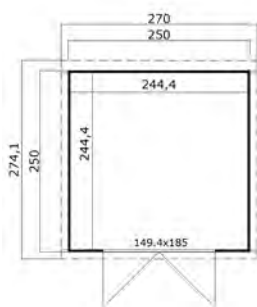

Voor meer informatie, afbeeldingen en handleidingen
kijk op: www.outdoorlifeproducts.com

Kibo 2 Onbehandeld vuren

Specificaties

**alle maatvoeringen zijn circa maten*

Houtsoort:	noord-europees vuren
Wanddikte:	28 mm
Funderingsmaat (bxh):	200 x 250 cm
Vloer oppervlak:	4,75 m ²
Zijwandhoogte	222 cm
Nokhoogte	245 cm
Buitenmaat (bxh):	200 x 250 cm
Dakmaat (bxh):	220 x 274 cm
Dakoverstek voorzijde:	10 cm
Dakhelling:	7 °
Deuropening (bxh):	141,8 x 179,2 cm
Raamopening (bxh):	niet van toepassing
Raam type:	vast raam
Beglazing:	1,5 mm PE- kunststof helder glas
Dakbedekking:	exclusief
Vloer:	exclusief

Voor meer informatie, afbeeldingen en handleidingen
kijk op: www.outdoorlifeproducts.com

Kibo 3 Onbehandeld vuren

Specificaties

*alle maatvoeringen zijn circa maten

Houtsoort:	noord-europees vuren
Wanddikte:	28 mm
Funderingsmaat (bxh):	250 x 250 cm
Vloer oppervlak:	5,97 m ²
Zijwandhoogte	222 cm
Nokhoogte	245 cm
Buitenmaat (bxh):	250 x 250 cm
Dakmaat (bxh):	270 x 274 cm
Dakoverstek voorzijde:	10 cm
Dakhelling:	7 °
Deuropening (bxh):	141,8 x 179,2 cm
Raamopening (bxh):	niet van toepassing
Raam type:	vast raam
Beglazing:	1,5 mm PE- kunststof helder glas
Dakbedekking:	exclusief
Vloer:	exclusief

Voor meer informatie, afbeeldingen en handleidingen
kijk op: www.outdoorlifeproducts.com

Indi 230x175 Olijfgroen Geïmpregneerd

Specificaties

*alle maatvoeringen zijn circa maten

Houtsoort:	noord-europees vuren
Wanddikte:	28 mm
Funderingsmaat (bxh):	230 x 175 cm
Vloer oppervlak:	3,8 m ²
Zijwandhoogte	188 cm
Nokhoogte	217 cm
Buitenmaat (bxh):	250 x 195 cm
Dakmaat (bxh):	250 x 213 cm
Dakoverstek voorzijde:	20 cm
Dakhelling:	8 °
Deuropening (bxh):	141,8 x 179,4 cm
Raamopening (bxh):	niet van toepassing
Raam type:	niet van toepassing
Beglazing:	4 mm helder glas
Dakbedekking:	incl. asfaltpapier
Vloer:	excl. vloer