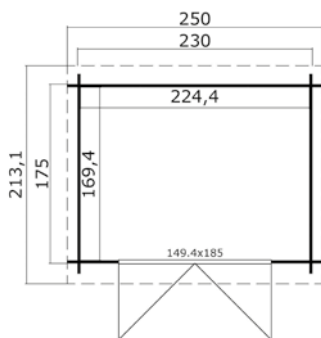

Voor meer informatie, afbeeldingen en handleidingen
kijk op: www.outdoorlifeproducts.com

Kibo 3 Onbehandeld vuren

Specificaties

*alle maatvoeringen zijn circa maten

Houtsoort:	noord-europees vuren
Wanddikte:	28 mm
Funderingsmaat (bxh):	250 x 250 cm
Vloer oppervlak:	5,97 m ²
Zijwandhoogte	222 cm
Nokhoogte	245 cm
Buitenmaat (bxh):	250 x 250 cm
Dakmaat (bxh):	270 x 274 cm
Dakoverstek voorzijde:	10 cm
Dakhelling:	7 °
Deuropening (bxh):	141,8 x 179,2 cm
Raamopening (bxh):	niet van toepassing
Raam type:	vast raam
Beglazing:	1,5 mm PE- kunststof helder glas
Dakbedekking:	exclusief
Vloer:	exclusief

Voor meer informatie, afbeeldingen en handleidingen
kijk op: www.outdoorlifeproducts.com

Indi 230x175 Olijfgroen Geïmpregneerd

Specificaties

*alle maatvoeringen zijn circa maten

Houtsoort:	noord-europees vuren
Wanddikte:	28 mm
Funderingsmaat (bxh):	230 x 175 cm
Vloer oppervlak:	3,8 m ²
Zijwandhoogte	188 cm
Nokhoogte	217 cm
Buitenmaat (bxh):	250 x 195 cm
Dakmaat (bxh):	250 x 213 cm
Dakoverstek voorzijde:	20 cm
Dakhelling:	8 °
Deuropening (bxh):	141,8 x 179,4 cm
Raamopening (bxh):	niet van toepassing
Raam type:	niet van toepassing
Beglazing:	4 mm helder glas
Dakbedekking:	incl. asfaltpapier
Vloer:	excl. vloer

Voor meer informatie, afbeeldingen en handleidingen
kijk op: www.outdoorlifeproducts.com

Nadia 275x175 Onbehandeld vuren

Specificaties

*alle maatvoeringen zijn circa maten

Houtsoort:	noord-europees vuren
Wanddikte:	28 mm
Funderingsmaat (bxh):	275 x 175 cm
Vloer oppervlak:	4,6 m ²
Zijwandhoogte	188 cm
Nokhoogte	217 cm
Buitenmaat (bxh):	295 x 195 cm
Dakmaat (bxh):	295 x 213 cm
Dakoverstek voorzijde:	20 cm
Dakhelling:	8 °
Deuropening (bxh):	141,8 x 179,4 cm
Raamopening (bxh):	niet van toepassing
Raam type:	niet van toepassing
Beglazing:	4 mm helder glas
Dakbedekking:	incl. asfaltpapier
Vloer:	excl. vloer