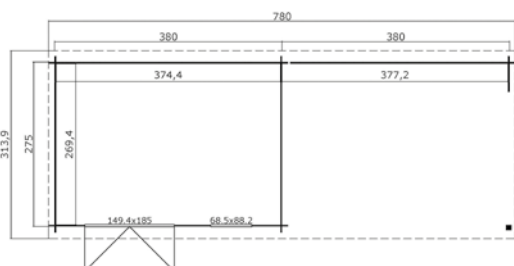

Voor meer informatie, afbeeldingen en handleidingen
kijk op: www.outdoorlifeproducts.com

Amira 380x275 Olijfgroen geïmpregneerd

Specificaties

*alle maatvoeringen zijn circa maten

Houtsoort:	noord-europees vuren
Wanddikte:	28 mm
Funderingsmaat (bxh):	380 x 275 cm
Vloer oppervlak:	10,1 m ²
Zijwandhoogte	188 cm
Nokhoogte	217 cm
Buitenmaat (bxh):	400 x 295 cm
Dakmaat (bxh):	400 x 314 cm
Dakoverstek voorzijde:	20 cm
Dakhelling:	6 °
Deuropening (bxh):	141,8 x 179,2 cm
Raamopening (bxh):	58,5 x 78,2 cm
Raam type:	draai-kiepraam
Beglazing:	4 mm helder glas
Dakbedekking:	incl. asfaltpapier
Vloer:	excl. vloer

Voor meer informatie, afbeeldingen en handleidingen
kijk op: www.outdoorlifeproducts.com

Jelle 370x175 Onbehandeld vuren

Specificaties

*alle maatvoeringen zijn circa maten

Houtsoort:	noord-europees vuren
Wanddikte:	28 mm
Funderingsmaat (bxh):	370 x 175 cm
Vloer oppervlak:	6,2 m ²
Zijwandhoogte	188 cm
Nokhoogte	217 cm
Buitenmaat (bxh):	390 x 195 cm
Dakmaat (bxh):	390 x 213 cm
Dakoverstek voorzijde:	20 cm
Dakhelling:	8 °
Deuropening (bxh):	70,2 x 179,3 cm
Raamopening (bxh):	niet van toepassing
Raam type:	niet van toepassing
Beglazing:	4 mm helder glas
Dakbedekking:	incl. asfaltpapier
Vloer:	excl. vloer

Voor meer informatie, afbeeldingen en handleidingen
kijk op: www.outdoorlifeproducts.com

Aida 760x275 Onbehandeld vuren

Specificaties

*alle maatvoeringen zijn circa maten

Houtsoort:	noord-europees vuren
Wanddikte:	28 mm
Funderingsmaat (bxh):	760 x 275 cm
Vloer oppervlak:	20,3 m ²
Zijwandhoogte	188 cm
Nokhoogte	217 cm
Buitenmaat (bxh):	780 x 295 cm
Dakmaat (bxh):	780 x 315 cm
Dakoverstek voorzijde:	20 cm
Dakhelling:	5 °
Deuropening (bxh):	141,8 x 179,4 cm
Raamopening (bxh):	58,5 x 78,2 cm
Raam type:	draai-kiepraam
Beglazing:	4 mm helder glas
Dakbedekking:	incl. asfaltpapier
Vloer:	excl. vloer