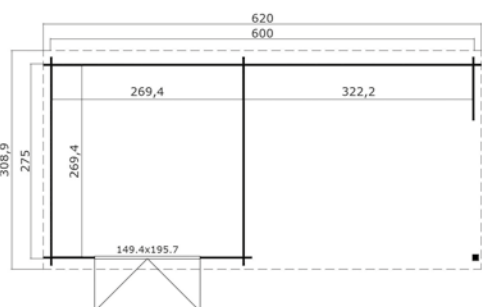

Voor meer informatie, afbeeldingen en handleidingen
kijk op: www.outdoorlifeproducts.com

Amira 380x275 Olijfgroen geïmpregneerd

Specificaties

*alle maatvoeringen zijn circa maten

Houtsoort:	noord-europees vuren
Wanddikte:	28 mm
Funderingsmaat (bxh):	380 x 275 cm
Vloer oppervlak:	10,1 m ²
Zijwandhoogte	188 cm
Nokhoogte	217 cm
Buitenmaat (bxh):	400 x 295 cm
Dakmaat (bxh):	400 x 314 cm
Dakoverstek voorzijde:	20 cm
Dakhelling:	6 °
Deuropening (bxh):	141,8 x 179,2 cm
Raamopening (bxh):	58,5 x 78,2 cm
Raam type:	draai-kiepraam
Beglazing:	4 mm helder glas
Dakbedekking:	incl. asfaltpapier
Vloer:	excl. vloer

Voor meer informatie, afbeeldingen en handleidingen
kijk op: www.outdoorlifeproducts.com

Sunniva 570x275 Olijfgroen geïmpregneerd

Specificaties

*alle maatvoeringen zijn circa maten

Houtsoort:	noord-europees vuren
Wanddikte:	28 mm
Funderingsmaat (bxh):	570 x 275 cm
Vloer oppervlak:	15,2 m ²
Zijwandhoogte	200 cm
Nokhoogte	228 cm
Buitenmaat (bxh):	590 x 295 cm
Dakmaat (bxh):	590 x 303 cm
Dakoverstek voorzijde:	10 cm
Dakhelling:	5 °
Deuropening (bxh):	139,4 x 187,5 cm
Raamopening (bxh):	niet van toepassing
Raam type:	niet van toepassing
Beglazing:	4 mm helder glas
Dakbedekking:	incl. asfaltpapier
Vloer:	excl. vloer

Voor meer informatie, afbeeldingen en handleidingen
kijk op: www.outdoorlifeproducts.com

Manuel 600x275 Onbehandeld vuren

Specificaties

*alle maatvoeringen zijn circa maten

Houtsoort:	noord-europees vuren
Wanddikte:	28 mm
Funderingsmaat (bxh):	600 x 275 cm
Vloer oppervlak:	16 m ²
Zijwandhoogte	200 cm
Nokhoogte	228 cm
Buitenmaat (bxh):	620 x 295 cm
Dakmaat (bxh):	620 x 309 cm
Dakoverstek voorzijde:	15 cm
Dakhelling:	6 °
Deuropening (bxh):	148,8 x 187,5 cm
Raamopening (bxh):	niet van toepassing
Raam type:	niet van toepassing
Beglazing:	4 mm helder glas
Dakbedekking:	incl. asfaltpapier
Vloer:	excl. vloer