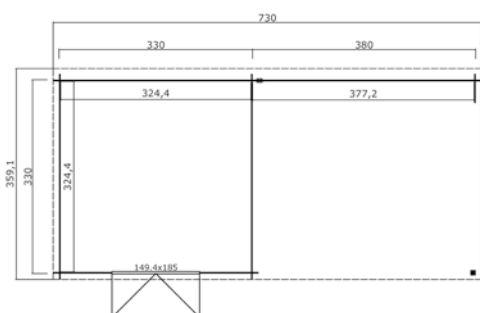

Voor meer informatie, afbeeldingen en handleidingen
kijk op: www.outdoorlifeproducts.com

Amira 380x275 Olijfgroen geïmpregneerd

Specificaties

*alle maatvoeringen zijn circa maten

Houtsoort:	noord-europees vuren
Wanddikte:	28 mm
Funderingsmaat (bxh):	380 x 275 cm
Vloer oppervlak:	10,1 m ²
Zijwandhoogte	188 cm
Nokhoogte	217 cm
Buitenmaat (bxh):	400 x 295 cm
Dakmaat (bxh):	400 x 314 cm
Dakoverstek voorzijde:	20 cm
Dakhelling:	6 °
Deuropening (bxh):	141,8 x 179,2 cm
Raamopening (bxh):	58,5 x 78,2 cm
Raam type:	draai-kiepraam
Beglazing:	4 mm helder glas
Dakbedekking:	incl. asfaltpapier
Vloer:	excl. vloer

Voor meer informatie, afbeeldingen en handleidingen
kijk op: www.outdoorlifeproducts.com

Manuel 600x275 Onbehandeld vuren

Specificaties

*alle maatvoeringen zijn circa maten

Houtsoort:	noord-europees vuren
Wanddikte:	28 mm
Funderingsmaat (bxh):	600 x 275 cm
Vloer oppervlak:	16 m ²
Zijwandhoogte	200 cm
Nokhoogte	228 cm
Buitenmaat (bxh):	620 x 295 cm
Dakmaat (bxh):	620 x 309 cm
Dakoverstek voorzijde:	15 cm
Dakhelling:	6 °
Deuropening (bxh):	148,8 x 187,5 cm
Raamopening (bxh):	niet van toepassing
Raam type:	niet van toepassing
Beglazing:	4 mm helder glas
Dakbedekking:	incl. asfaltpapier
Vloer:	excl. vloer

Voor meer informatie, afbeeldingen en handleidingen
kijk op: www.outdoorlifeproducts.com

Olenka 710x330 Olijfgroen Geïmpregneerd

Specificaties

*alle maatvoeringen zijn circa maten

Houtsoort:	noord-europees vuren
Wanddikte:	28 mm
Funderingsmaat (bxh):	710 x 330 cm
Vloer oppervlak:	22,9 m ²
Zijwandhoogte	200 cm
Nokhoogte	228 cm
Buitenmaat (bxh):	730 x 350 cm
Dakmaat (bxh):	730 x 359 cm
Dakoverstek voorzijde:	10 cm
Dakhelling:	4 °
Deuropening (bxh):	148,8 x 187,5 cm
Raamopening (bxh):	niet van toepassing
Raam type:	niet van toepassing
Beglazing:	4 mm helder glas
Dakbedekking:	incl. asfaltpapier
Vloer:	excl. vloer