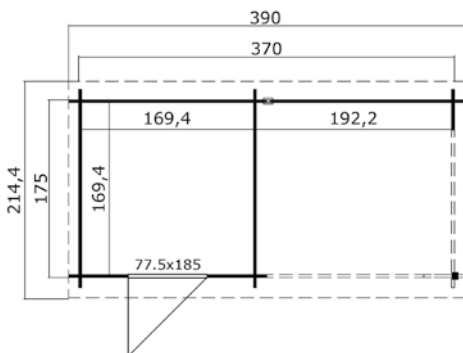

Voor meer informatie, afbeeldingen en handleidingen
kijk op: www.outdoorlifeproducts.com

Manuel 600x275 Onbehandeld vuren

Specificaties

*alle maatvoeringen zijn circa maten

Houtsoort:	noord-europees vuren
Wanddikte:	28 mm
Funderingsmaat (bxh):	600 x 275 cm
Vloer oppervlak:	16 m ²
Zijwandhoogte	200 cm
Nokhoogte	228 cm
Buitenmaat (bxh):	620 x 295 cm
Dakmaat (bxh):	620 x 309 cm
Dakoverstek voorzijde:	15 cm
Dakhelling:	6 °
Deuropening (bxh):	148,8 x 187,5 cm
Raamopening (bxh):	niet van toepassing
Raam type:	niet van toepassing
Beglazing:	4 mm helder glas
Dakbedekking:	incl. asfaltpapier
Vloer:	excl. vloer

Voor meer informatie, afbeeldingen en handleidingen
kijk op: www.outdoorlifeproducts.com

Olenka 710x330 Olijfgroen Geïmpregneerd

Specificaties

*alle maatvoeringen zijn circa maten

Houtsoort:	noord-europees vuren
Wanddikte:	28 mm
Funderingsmaat (bxh):	710 x 330 cm
Vloer oppervlak:	22,9 m ²
Zijwandhoogte	200 cm
Nokhoogte	228 cm
Buitenmaat (bxh):	730 x 350 cm
Dakmaat (bxh):	730 x 359 cm
Dakoverstek voorzijde:	10 cm
Dakhelling:	4 °
Deuropening (bxh):	148,8 x 187,5 cm
Raamopening (bxh):	niet van toepassing
Raam type:	niet van toepassing
Beglazing:	4 mm helder glas
Dakbedekking:	incl. asfaltpapier
Vloer:	excl. vloer

Voor meer informatie, afbeeldingen en handleidingen
kijk op: www.outdoorlifeproducts.com

Jelle 370x175 Onbehandeld vuren

Specificaties

*alle maatvoeringen zijn circa maten

Houtsoort:	noord-europees vuren
Wanddikte:	28 mm
Funderingsmaat (bxh):	370 x 175 cm
Vloer oppervlak:	6,2 m ²
Zijwandhoogte	188 cm
Nokhoogte	217 cm
Buitenmaat (bxh):	390 x 195 cm
Dakmaat (bxh):	390 x 213 cm
Dakoverstek voorzijde:	20 cm
Dakhelling:	8 °
Deuropening (bxh):	70,2 x 179,3 cm
Raamopening (bxh):	niet van toepassing
Raam type:	niet van toepassing
Beglazing:	4 mm helder glas
Dakbedekking:	incl. asfaltpapier
Vloer:	excl. vloer