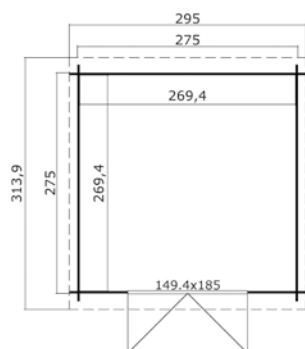

Voor meer informatie, afbeeldingen en handleidingen
kijk op: www.outdoorlifeproducts.com

Nadia 275x230 Olijfgroen geïmpregneerd

Specificaties

*alle maatvoeringen zijn circa maten

Houtsoort:	noord-europees vuren
Wanddikte:	28 mm
Funderingsmaat (bx):	275 x 230 cm
Vloer oppervlak:	6 m ²
Zijwandhoogte	188 cm
Nokhoogte	217 cm
Buitenmaat (bx):	295 x 250 cm
Dakmaat (bx):	295 x 269 cm
Dakoverstek voorzijde:	20 cm
Dakhelling:	6 °
Deuropening (bx):	141,8 x 179,3 cm
Raamopening (bx):	niet van toepassing
Raam type:	niet van toepassing
Beglazing:	4 mm helder glas
Dakbedekking:	incl. asfaltpapier
Vloer:	excl. vloer

Voor meer informatie, afbeeldingen en handleidingen
kijk op: www.outdoorlifeproducts.com

Nadia 275x275 Olijfgroen Geïmpregneerd

Specificaties

*alle maatvoeringen zijn circa maten

Houtsoort:	noord-europees vuren
Wanddikte:	28 mm
Funderingsmaat (bxh):	275 x 275 cm
Vloer oppervlak:	7,3 m ²
Zijwandhoogte	188 cm
Nokhoogte	217 cm
Buitenmaat (bxh):	295 x 295 cm
Dakmaat (bxh):	295 x 314 cm
Dakoverstek voorzijde:	20 cm
Dakhelling:	5 °
Deuropening (bxh):	141,8 x 179,2 cm
Raamopening (bxh):	niet van toepassing
Raam type:	niet van toepassing
Beglazing:	4 mm helder glas
Dakbedekking:	incl. asfaltpapier
Vloer:	excl. vloer

Voor meer informatie, afbeeldingen en handleidingen
kijk op: www.outdoorlifeproducts.com

Amira 380x275 Olijfgroen Geïmpregneerd

Specificaties

*alle maatvoeringen zijn circa maten

Houtsoort:	noord-europees vuren
Wanddikte:	28 mm
Funderingsmaat (bxh):	380 x 175 cm
Vloer oppervlak:	6,3 m ²
Zijwandhoogte	188 cm
Nokhoogte	217 cm
Buitenmaat (bxh):	400 x 195 cm
Dakmaat (bxh):	400 x 213 cm
Dakoverstek voorzijde:	20 cm
Dakhelling:	8 °
Deuropening (bxh):	141,8 x 179,2 cm
Raamopening (bxh):	58,5 x 78,2 cm
Raam type:	draai-kiepraam
Beglazing:	4 mm helder glas
Dakbedekking:	incl. asfaltpapier
Vloer:	excl. vloer