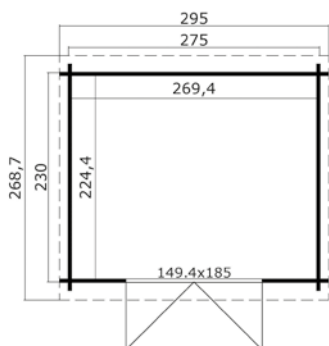

Voor meer informatie, afbeeldingen en handleidingen
kijk op: www.outdoorlifeproducts.com

Nadia 275x175 Onbehandeld vuren

Specificaties

*alle maatvoeringen zijn circa maten

Houtsoort:	noord-europees vuren
Wanddikte:	28 mm
Funderingsmaat (bxh):	275 x 175 cm
Vloer oppervlak:	4,6 m ²
Zijwandhoogte	188 cm
Nokhoogte	217 cm
Buitenmaat (bxh):	295 x 195 cm
Dakmaat (bxh):	295 x 213 cm
Dakoverstek voorzijde:	20 cm
Dakhelling:	8 °
Deuropening (bxh):	141,8 x 179,4 cm
Raamopening (bxh):	niet van toepassing
Raam type:	niet van toepassing
Beglazing:	4 mm helder glas
Dakbedekking:	incl. asfaltpapier
Vloer:	excl. vloer

Voor meer informatie, afbeeldingen en handleidingen
kijk op: www.outdoorlifeproducts.com

Nadia 275x230 Olijfgroen geïmpregneerd

Specificaties

*alle maatvoeringen zijn circa maten

Houtsoort:	noord-europees vuren
Wanddikte:	28 mm
Funderingsmaat (bx):	275 x 230 cm
Vloer oppervlak:	6 m ²
Zijwandhoogte	188 cm
Nokhoogte	217 cm
Buitenmaat (bx):	295 x 250 cm
Dakmaat (bx):	295 x 269 cm
Dakoverstek voorzijde:	20 cm
Dakhelling:	6 °
Deuropening (bx):	141,8 x 179,3 cm
Raamopening (bx):	niet van toepassing
Raam type:	niet van toepassing
Beglazing:	4 mm helder glas
Dakbedekking:	incl. asfaltpapier
Vloer:	excl. vloer

Voor meer informatie, afbeeldingen en handleidingen
kijk op: www.outdoorlifeproducts.com

Nadia 275x275 Olijfgroen Geïmpregneerd

Specificaties

*alle maatvoeringen zijn circa maten

Houtsoort:	noord-europees vuren
Wanddikte:	28 mm
Funderingsmaat (bxh):	275 x 275 cm
Vloer oppervlak:	7,3 m ²
Zijwandhoogte	188 cm
Nokhoogte	217 cm
Buitenmaat (bxh):	295 x 295 cm
Dakmaat (bxh):	295 x 314 cm
Dakoverstek voorzijde:	20 cm
Dakhelling:	5 °
Deuropening (bxh):	141,8 x 179,2 cm
Raamopening (bxh):	niet van toepassing
Raam type:	niet van toepassing
Beglazing:	4 mm helder glas
Dakbedekking:	incl. asfaltpapier
Vloer:	excl. vloer