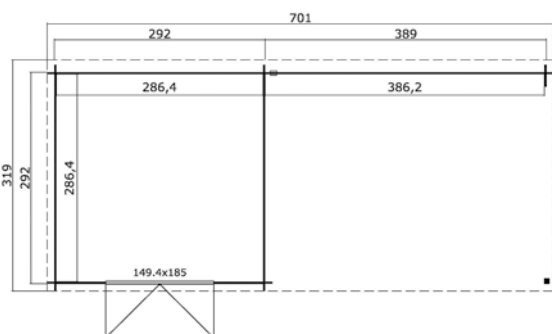

St. Louis 681x292 Olijfgroen Geïmpregneerd

Specificaties

*alle maatvoeringen zijn circa maten

Houtsoort:	noord-europees vuren
Wanddikte:	28 mm
Funderingsmaat (bxh):	681 x 292 cm
Vloer oppervlak:	19,3 m²
Zijwandhoogte	188 cm
Nokhoogte	217 cm
Buitenmaat (bxh):	701 x 312 cm
Dakmaat (bxh):	701 x 319 cm
Dakoverstek voorzijde:	10 cm
Dakhelling:	4 °
Deuropening (bxh):	141,8 x 179,4 cm
Raamopening (bxh):	niet van toepassing
Raam type:	niet van toepassing
Beglazing:	4 mm helder glas
Dakbedekking:	incl. asfaltpapier
Vloer:	excl. vloer

Uitvoeringen & opties

1005923 St. Louis 681x292 Onbehandeld vuren

Verduurzaamd middels groene druk-impregnatie:

1008811 St. Louis 681x292 Olijfgroen Geïmpregneerd

Opties:

- 1045619 Vloerpakket Tuinhuis 3 x 3 M2 + 2 balken
- 651081 Set 6x Fundamentbalk Geïmpregneerd 300cm
- 1015954 Set 6x Fundamentbalk Composiet 300cm
- 1010625 Set 6x Fundamentbalk Hardhout 300cm
- 1017249 EPDM Rubberfolie Dakpakket compleet 7034
- 1017216 Dakgootset Ø10cm / E700cm
- 679337 Ventilatie rooster set

Voor meer informatie, afbeeldingen en handleidingen
kijk op: www.outdoorlifeproducts.com