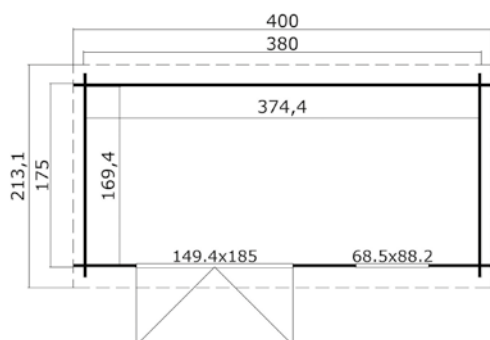

Voor meer informatie, afbeeldingen en handleidingen
kijk op: www.outdoorlifeproducts.com

Nadia 275x275 Olijfgroen Geïmpregneerd

Specificaties

*alle maatvoeringen zijn circa maten

Houtsoort:	noord-europees vuren
Wanddikte:	28 mm
Funderingsmaat (bxh):	275 x 275 cm
Vloer oppervlak:	7,3 m ²
Zijwandhoogte	188 cm
Nokhoogte	217 cm
Buitenmaat (bxh):	295 x 295 cm
Dakmaat (bxh):	295 x 314 cm
Dakoverstek voorzijde:	20 cm
Dakhelling:	5 °
Deuropening (bxh):	141,8 x 179,2 cm
Raamopening (bxh):	niet van toepassing
Raam type:	niet van toepassing
Beglazing:	4 mm helder glas
Dakbedekking:	incl. asfaltpapier
Vloer:	excl. vloer

Voor meer informatie, afbeeldingen en handleidingen
kijk op: www.outdoorlifeproducts.com

Amira 380x275 Olijfgroen Geïmpregneerd

Specificaties

*alle maatvoeringen zijn circa maten

Houtsoort:	noord-europees vuren
Wanddikte:	28 mm
Funderingsmaat (bxh):	380 x 175 cm
Vloer oppervlak:	6,3 m ²
Zijwandhoogte	188 cm
Nokhoogte	217 cm
Buitenmaat (bxh):	400 x 195 cm
Dakmaat (bxh):	400 x 213 cm
Dakoverstek voorzijde:	20 cm
Dakhelling:	8 °
Deuropening (bxh):	141,8 x 179,2 cm
Raamopening (bxh):	58,5 x 78,2 cm
Raam type:	draai-kiepraam
Beglazing:	4 mm helder glas
Dakbedekking:	incl. asfaltpapier
Vloer:	excl. vloer

Voor meer informatie, afbeeldingen en handleidingen
kijk op: www.outdoorlifeproducts.com

Amira 380x230 Onbehandeld vuren

Specificaties

*alle maatvoeringen zijn circa maten

Houtsoort:	noord-europees vuren
Wanddikte:	28 mm
Funderingsmaat (bxh):	380 x 230 cm
Vloer oppervlak:	8,4 m ²
Zijwandhoogte	188 cm
Nokhoogte	217 cm
Buitenmaat (bxh):	400 x 250 cm
Dakmaat (bxh):	400 x 269 cm
Dakoverstek voorzijde:	20 cm
Dakhelling:	6 °
Deuropening (bxh):	141,8 x 179,4 cm
Raamopening (bxh):	58,5 x 78,2 cm
Raam type:	draai-kiepraam
Beglazing:	4 mm helder glas
Dakbedekking:	incl. asfaltpapier
Vloer:	excl. vloer