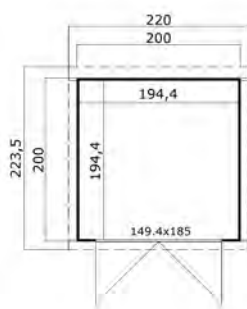

BLOKHUTTEN & CHALETS

Kibo 1 Onbehandeld vuren

Specificaties

*alle maatvoeringen zijn circa maten

Houtsoort:	noord-europees vuren
Wanddikte:	28 mm
Funderingsmaat (bxh):	200 x 200 cm
Vloer oppervlak:	3,78 m ²
Zijwandhoogte	222 cm
Nokhoogte	245 cm
Buitenmaat (bxh):	200 x 200 cm
Dakmaat (bxh):	220 x 224 cm
Dakoverstek voorzijde:	10 cm
Dakhelling:	7 °
Deuropening (bxh):	141,8 x 179,2 cm
Raamopening (bxh):	niet van toepassing
Raam type:	vast raam
Beglazing:	1,5 mm PE- kunststof helder glas
Dakbedekking:	exclusief
Vloer:	exclusief

Voor meer informatie, afbeeldingen en handleidingen
kijk op: www.outdoorlifeproducts.com

Kibo 2 Onbehandeld vuren

Specificaties

**alle maatvoeringen zijn circa maten*

Houtsoort:	noord-europees vuren
Wanddikte:	28 mm
Funderingsmaat (bxh):	200 x 250 cm
Vloer oppervlak:	4,75 m ²
Zijwandhoogte	222 cm
Nokhoogte	245 cm
Buitenmaat (bxh):	200 x 250 cm
Dakmaat (bxh):	220 x 274 cm
Dakoverstek voorzijde:	10 cm
Dakhelling:	7 °
Deuropening (bxh):	141,8 x 179,2 cm
Raamopening (bxh):	niet van toepassing
Raam type:	vast raam
Beglazing:	1,5 mm PE- kunststof helder glas
Dakbedekking:	exclusief
Vloer:	exclusief

Voor meer informatie, afbeeldingen en handleidingen
kijk op: www.outdoorlifeproducts.com

Nadia 275x175 Onbehandeld vuren

Specificaties

*alle maatvoeringen zijn circa maten

Houtsoort:	noord-europees vuren
Wanddikte:	28 mm
Funderingsmaat (bxh):	275 x 175 cm
Vloer oppervlak:	4,6 m ²
Zijwandhoogte	188 cm
Nokhoogte	217 cm
Buitenmaat (bxh):	295 x 195 cm
Dakmaat (bxh):	295 x 213 cm
Dakoverstek voorzijde:	20 cm
Dakhelling:	8 °
Deuropening (bxh):	141,8 x 179,4 cm
Raamopening (bxh):	niet van toepassing
Raam type:	niet van toepassing
Beglazing:	4 mm helder glas
Dakbedekking:	incl. asfaltpapier
Vloer:	excl. vloer