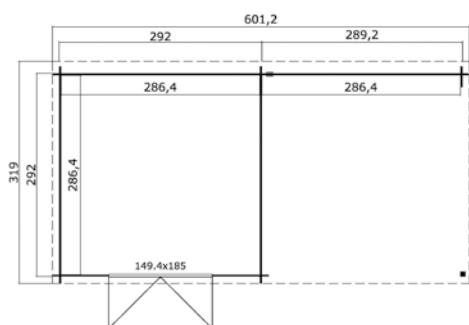

Voor meer informatie, afbeeldingen en handleidingen
kijk op: www.outdoorlifeproducts.com

Manuel 600x275 Onbehandeld vuren

Specificaties

*alle maatvoeringen zijn circa maten

Houtsoort:	noord-europees vuren
Wanddikte:	28 mm
Funderingsmaat (bxh):	600 x 275 cm
Vloer oppervlak:	16 m ²
Zijwandhoogte	200 cm
Nokhoogte	228 cm
Buitenmaat (bxh):	620 x 295 cm
Dakmaat (bxh):	620 x 309 cm
Dakoverstek voorzijde:	15 cm
Dakhelling:	6 °
Deuropening (bxh):	148,8 x 187,5 cm
Raamopening (bxh):	niet van toepassing
Raam type:	niet van toepassing
Beglazing:	4 mm helder glas
Dakbedekking:	incl. asfaltpapier
Vloer:	excl. vloer

Voor meer informatie, afbeeldingen en handleidingen
kijk op: www.outdoorlifeproducts.com

Aida 760x275 Onbehandeld vuren

Specificaties

*alle maatvoeringen zijn circa maten

Houtsoort:	noord-europees vuren
Wanddikte:	28 mm
Funderingsmaat (bxh):	760 x 275 cm
Vloer oppervlak:	20,3 m ²
Zijwandhoogte	188 cm
Nokhoogte	217 cm
Buitenmaat (bxh):	780 x 295 cm
Dakmaat (bxh):	780 x 315 cm
Dakoverstek voorzijde:	20 cm
Dakhelling:	5 °
Deuropening (bxh):	141,8 x 179,4 cm
Raamopening (bxh):	58,5 x 78,2 cm
Raam type:	draai-kiepraam
Beglazing:	4 mm helder glas
Dakbedekking:	incl. asfaltpapier
Vloer:	excl. vloer

Voor meer informatie, afbeeldingen en handleidingen
kijk op: www.outdoorlifeproducts.com

Orlando 581x292 Olijfgroen geïmpregneerd

Specificaties

*alle maatvoeringen zijn circa maten

Houtsoort:	noord-europees vuren
Wanddikte:	28 mm
Funderingsmaat (bxh):	581 x 292 cm
Vloer oppervlak:	16,5 m ²
Zijwandhoogte	188 cm
Nokhoogte	221 cm
Buitenmaat (bxh):	601,2 x 312 cm
Dakmaat (bxh):	601 x 319 cm
Dakoverstek voorzijde:	10 cm
Dakhelling:	4 °
Deuropening (bxh):	141,8 x 179,4 cm
Raamopening (bxh):	niet van toepassing
Raam type:	niet van toepassing
Beglazing:	4 mm helder glas
Dakbedekking:	incl. asfaltpapier
Vloer:	excl. vloer