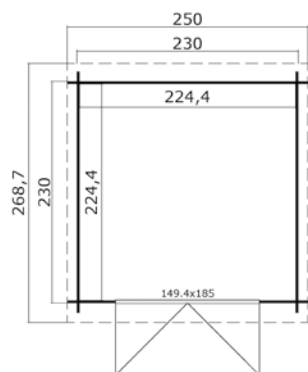

Voor meer informatie, afbeeldingen en handleidingen
kijk op: www.outdoorlifeproducts.com

Indi 230x175 Olijfgroen Geïmpregneerd

Specificaties

*alle maatvoeringen zijn circa maten

Houtsoort:	noord-europees vuren
Wanddikte:	28 mm
Funderingsmaat (bxh):	230 x 175 cm
Vloer oppervlak:	3,8 m ²
Zijwandhoogte	188 cm
Nokhoogte	217 cm
Buitenmaat (bxh):	250 x 195 cm
Dakmaat (bxh):	250 x 213 cm
Dakoverstek voorzijde:	20 cm
Dakhelling:	8 °
Deuropening (bxh):	141,8 x 179,4 cm
Raamopening (bxh):	niet van toepassing
Raam type:	niet van toepassing
Beglazing:	4 mm helder glas
Dakbedekking:	incl. asfaltpapier
Vloer:	excl. vloer

Voor meer informatie, afbeeldingen en handleidingen
kijk op: www.outdoorlifeproducts.com

Indi 230x230 Olijfgroen geïmpregneerd

Specificaties

*alle maatvoeringen zijn circa maten

Houtsoort:	noord-europees vuren
Wanddikte:	28 mm
Funderingsmaat (bxh):	230 x 230 cm
Vloer oppervlak:	5 m ²
Zijwandhoogte	188 cm
Nokhoogte	217 cm
Buitenmaat (bxh):	250 x 250 cm
Dakmaat (bxh):	250 x 269 cm
Dakoverstek voorzijde:	20 cm
Dakhelling:	6 °
Deuropening (bxh):	141,8 x 179,2 cm
Raamopening (bxh):	niet van toepassing
Raam type:	niet van toepassing
Beglazing:	4 mm helder glas
Dakbedekking:	incl. asfaltpapier
Vloer:	excl. vloer

Voor meer informatie, afbeeldingen en handleidingen
kijk op: www.outdoorlifeproducts.com

Nadia 275x175 Onbehandeld vuren

Specificaties

*alle maatvoeringen zijn circa maten

Houtsoort:	noord-europees vuren
Wanddikte:	28 mm
Funderingsmaat (bxh):	275 x 175 cm
Vloer oppervlak:	4,6 m ²
Zijwandhoogte	188 cm
Nokhoogte	217 cm
Buitenmaat (bxh):	295 x 195 cm
Dakmaat (bxh):	295 x 213 cm
Dakoverstek voorzijde:	20 cm
Dakhelling:	8 °
Deuropening (bxh):	141,8 x 179,4 cm
Raamopening (bxh):	niet van toepassing
Raam type:	niet van toepassing
Beglazing:	4 mm helder glas
Dakbedekking:	incl. asfaltpapier
Vloer:	excl. vloer