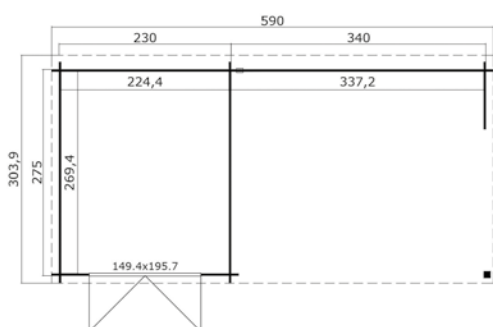

Voor meer informatie, afbeeldingen en handleidingen
kijk op: www.outdoorlifeproducts.com

Amira 380x230 Onbehandeld vuren

Specificaties

*alle maatvoeringen zijn circa maten

Houtsoort:	noord-europees vuren
Wanddikte:	28 mm
Funderingsmaat (bxh):	380 x 230 cm
Vloer oppervlak:	8,4 m ²
Zijwandhoogte	188 cm
Nokhoogte	217 cm
Buitenmaat (bxh):	400 x 250 cm
Dakmaat (bxh):	400 x 269 cm
Dakoverstek voorzijde:	20 cm
Dakhelling:	6 °
Deuropening (bxh):	141,8 x 179,4 cm
Raamopening (bxh):	58,5 x 78,2 cm
Raam type:	draai-kiepraam
Beglazing:	4 mm helder glas
Dakbedekking:	incl. asfaltpapier
Vloer:	excl. vloer

Voor meer informatie, afbeeldingen en handleidingen
kijk op: www.outdoorlifeproducts.com

Amira 380x275 Olijfgroen geïmpregneerd

Specificaties

*alle maatvoeringen zijn circa maten

Houtsoort:	noord-europees vuren
Wanddikte:	28 mm
Funderingsmaat (bxh):	380 x 275 cm
Vloer oppervlak:	10,1 m ²
Zijwandhoogte	188 cm
Nokhoogte	217 cm
Buitenmaat (bxh):	400 x 295 cm
Dakmaat (bxh):	400 x 314 cm
Dakoverstek voorzijde:	20 cm
Dakhelling:	6 °
Deuropening (bxh):	141,8 x 179,2 cm
Raamopening (bxh):	58,5 x 78,2 cm
Raam type:	draai-kiepraam
Beglazing:	4 mm helder glas
Dakbedekking:	incl. asfaltpapier
Vloer:	excl. vloer

Voor meer informatie, afbeeldingen en handleidingen
kijk op: www.outdoorlifeproducts.com

Sunniva 570x275 Olijfgroen geïmpregneerd

Specificaties

*alle maatvoeringen zijn circa maten

Houtsoort:	noord-europees vuren
Wanddikte:	28 mm
Funderingsmaat (bxh):	570 x 275 cm
Vloer oppervlak:	15,2 m ²
Zijwandhoogte	200 cm
Nokhoogte	228 cm
Buitenmaat (bxh):	590 x 295 cm
Dakmaat (bxh):	590 x 303 cm
Dakoverstek voorzijde:	10 cm
Dakhelling:	5 °
Deuropening (bxh):	139,4 x 187,5 cm
Raamopening (bxh):	niet van toepassing
Raam type:	niet van toepassing
Beglazing:	4 mm helder glas
Dakbedekking:	incl. asfaltpapier
Vloer:	excl. vloer