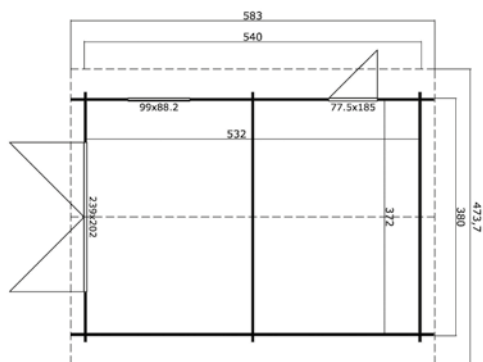

GARAGES

Dillon 300x540 Olijfgroen geïmpregneerd

Specificaties

*alle maatvoeringen zijn circa maten

Houtsoort:	noord-europees vuren
Wanddikte:	34 mm
Funderingsmaat (bxh):	300 x 540 cm
Vloer oppervlak:	15,6 m ²
Zijwandhoogte	211 cm
Nokhoogte	274 cm
Buitenmaat (bxh):	320 x 560 cm
Dakmaat (bxh):	340 x 580 cm
Dakoverstek voorzijde:	20 cm
Dakhelling:	23 °
Deuropening (bxh):	229 x 197 cm
Raamopening (bxh):	89 x 78,2 cm
Raam type:	draai-kiepraam
Beglazing:	4 mm helder glas
Dakbedekking:	incl. asfaltpapier
Vloer:	excl. vloer

Voor meer informatie, afbeeldingen en handleidingen
kijk op: www.outdoorlifeproducts.com

Yarik 380x540 Onbehandeld vuren

Specificaties

*alle maatvoeringen zijn circa maten

Houtsoort:	noord-europees vuren
Wanddikte:	40 mm
Funderingsmaat (bxh):	380 x 540 cm
Vloer oppervlak:	19,8 m ²
Zijwandhoogte	194 cm
Nokhoogte	274 cm
Buitenmaat (bxh):	400 x 560 cm
Dakmaat (bxh):	473 x 580 cm
Dakoverstek voorzijde:	20 cm
Dakhelling:	19 °
Deuropening (bxh):	229 x 197 cm
Raamopening (bxh):	89 x 78,2 cm
Raam type:	draai-kiepraam
Beglazing:	4 mm helder glas
Dakbedekking:	incl. asfaltpapier
Vloer:	excl. vloer