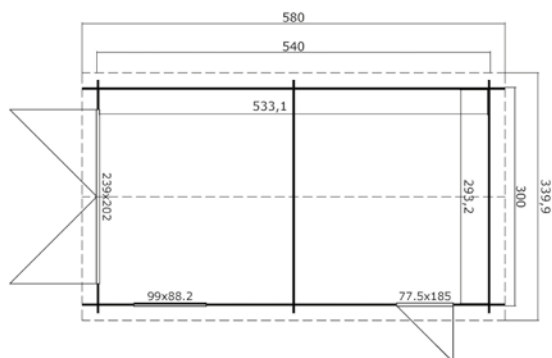

GARAGES

Dillon 300x540 Olijfgroen geïmpregneerd

Specificaties

*alle maatvoeringen zijn circa maten

Houtsoort:	noord-europees vuren
Wanddikte:	34 mm
Funderingsmaat (bxh):	300 x 540 cm
Vloer oppervlak:	15,6 m ²
Zijwandhoogte	211 cm
Nokhoogte	274 cm
Buitenmaat (bxh):	320 x 560 cm
Dakmaat (bxh):	340 x 580 cm
Dakoverstek voorzijde:	20 cm
Dakhelling:	23 °
Deuropening (bxh):	229 x 197 cm
Raamopening (bxh):	89 x 78,2 cm
Raam type:	draai-kiepraam
Beglazing:	4 mm helder glas
Dakbedekking:	incl. asfaltpapier
Vloer:	excl. vloer

Voor meer informatie, afbeeldingen en handleidingen
kijk op: www.outdoorlifeproducts.com

Yarik 380x540 Onbehandeld vuren

Specificaties

*alle maatvoeringen zijn circa maten

Houtsoort:	noord-europees vuren
Wanddikte:	40 mm
Funderingsmaat (bxh):	380 x 540 cm
Vloer oppervlak:	19,8 m ²
Zijwandhoogte	194 cm
Nokhoogte	274 cm
Buitenmaat (bxh):	400 x 560 cm
Dakmaat (bxh):	473 x 580 cm
Dakoverstek voorzijde:	20 cm
Dakhelling:	19 °
Deuropening (bxh):	229 x 197 cm
Raamopening (bxh):	89 x 78,2 cm
Raam type:	draai-kiepraam
Beglazing:	4 mm helder glas
Dakbedekking:	incl. asfaltpapier
Vloer:	excl. vloer