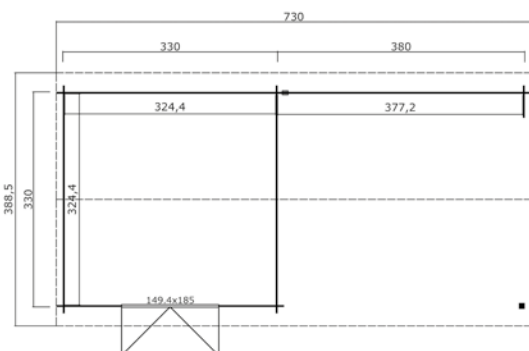

## Specificaties

\*alle maatvoeringen zijn circa maten

Houtsoort:	noord-europees vuren
Wanddikte:	34 mm
Funderingsmaat (bxh):	540 x 300 cm
Vloer oppervlak:	15,6 m <sup>2</sup>
Zijwandhoogte	211 cm
Nokhoogte	274 cm
Buitenmaat (bxh):	560 x 320 cm
Dakmaat (bxh):	580 x 389 cm
Dakoverstek voorzijde:	68 cm
Dakhelling:	16 °
Deuropening (bxh):	139,4 x 187,5 cm
Raamopening (bxh):	niet van toepassing
Raam type:	niet van toepassing
Beglazing:	4 mm helder glas
Dakbedekking:	incl. asfaltpapier
Vloer:	excl. vloer

## Specificaties

\*alle maatvoeringen zijn circa maten

Houtsoort:	noord-europees vuren
Wanddikte:	34 mm
Funderingsmaat (bxh):	680 x 300 cm
Vloer oppervlak:	19,7 m <sup>2</sup>
Zijwandhoogte	211 cm
Nokhoogte	274 cm
Buitenmaat (bxh):	700 x 320 cm
Dakmaat (bxh):	720 x 419 cm
Dakoverstek voorzijde:	68 cm
Dakhelling:	16 °
Deuropening (bxh):	139,4 x 187,5 cm
Raamopening (bxh):	niet van toepassing
Raam type:	niet van toepassing
Beglazing:	4 mm helder glas
Dakbedekking:	incl. asfaltpapier
Vloer:	excl. vloer

## Specificaties

\*alle maatvoeringen zijn circa maten

Houtsoort:	noord-europees vuren
Wanddikte:	28 mm
Funderingsmaat (bxh):	710 x 330 cm
Vloer oppervlak:	22,9 m <sup>2</sup>
Zijwandhoogte	211 cm
Nokhoogte	251 cm
Buitenmaat (bxh):	730 x 350 cm
Dakmaat (bxh):	730 x 398 cm
Dakoverstek voorzijde:	29 cm
Dakhelling:	14 °
Deuropening (bxh):	139,4 x 187,5 cm
Raamopening (bxh):	niet van toepassing
Raam type:	niet van toepassing
Beglazing:	4 mm helder glas
Dakbedekking:	incl. asfaltpapier
Vloer:	excl. vloer