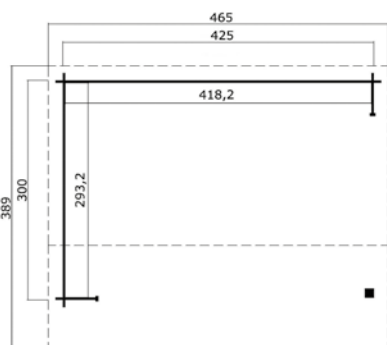

## Specificaties

\*alle maatvoeringen zijn circa maten

Houtsoort:	noord-europees vuren
Wanddikte:	28 mm
Funderingsmaat (bxh):	380 x 300 cm
Vloer oppervlak:	11 m <sup>2</sup>
Zijwandhoogte	211 cm
Nokhoogte	274 cm
Buitenmaat (bxh):	400 x 320 cm
Dakmaat (bxh):	420 x 406 cm
Dakoverstek voorzijde:	69 cm
Dakhelling:	16 °
Deuropening (bxh):	niet van toepassing
Raamopening (bxh):	niet van toepassing
Raam type:	niet van toepassing
Beglazing:	niet van toepassing
Dakbedekking:	incl. asfaltpapier
Vloer:	excl. vloer

## Specificaties

\*alle maatvoeringen zijn circa maten

Houtsoort:	noord-europees vuren
Wanddikte:	34 mm
Funderingsmaat (bxh):	425 x 300 cm
Vloer oppervlak:	12,3 m <sup>2</sup>
Zijwandhoogte	211 cm
Nokhoogte	274 cm
Buitenmaat (bxh):	445 x 320 cm
Dakmaat (bxh):	465 x 406 cm
Dakoverstek voorzijde:	69 cm
Dakhelling:	16 °
Deuropening (bxh):	niet van toepassing
Raamopening (bxh):	niet van toepassing
Raam type:	niet van toepassing
Beglazing:	niet van toepassing
Dakbedekking:	incl. asfaltpapier
Vloer:	excl. vloer

## Specificaties

\*alle maatvoeringen zijn circa maten

Houtsoort:	noord-europees vuren
Wanddikte:	34 mm
Funderingsmaat (bxh):	540 x 300 cm
Vloer oppervlak:	15,6 m <sup>2</sup>
Zijwandhoogte	211 cm
Nokhoogte	274 cm
Buitenmaat (bxh):	560 x 320 cm
Dakmaat (bxh):	580 x 389 cm
Dakoverstek voorzijde:	68 cm
Dakhelling:	16 °
Deuropening (bxh):	139,4 x 187,5 cm
Raamopening (bxh):	niet van toepassing
Raam type:	niet van toepassing
Beglazing:	4 mm helder glas
Dakbedekking:	incl. asfaltpapier
Vloer:	excl. vloer