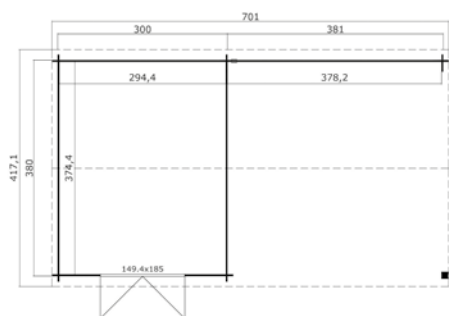

## Specificaties

\*alle maatvoeringen zijn circa maten

Houtsoort:	noord-europees vuren
Wanddikte:	34 mm
Funderingsmaat (bxh):	680 x 300 cm
Vloer oppervlak:	19,7 m <sup>2</sup>
Zijwandhoogte	211 cm
Nokhoogte	274 cm
Buitenmaat (bxh):	700 x 320 cm
Dakmaat (bxh):	720 x 419 cm
Dakoverstek voorzijde:	68 cm
Dakhelling:	16 °
Deuropening (bxh):	139,4 x 187,5 cm
Raamopening (bxh):	niet van toepassing
Raam type:	niet van toepassing
Beglazing:	4 mm helder glas
Dakbedekking:	incl. asfaltpapier
Vloer:	excl. vloer

## Specificaties

\*alle maatvoeringen zijn circa maten

Houtsoort:	noord-europees vuren
Wanddikte:	28 mm
Funderingsmaat (bxh):	710 x 330 cm
Vloer oppervlak:	22,9 m <sup>2</sup>
Zijwandhoogte	211 cm
Nokhoogte	251 cm
Buitenmaat (bxh):	730 x 350 cm
Dakmaat (bxh):	730 x 398 cm
Dakoverstek voorzijde:	29 cm
Dakhelling:	14 °
Deuropening (bxh):	139,4 x 187,5 cm
Raamopening (bxh):	niet van toepassing
Raam type:	niet van toepassing
Beglazing:	4 mm helder glas
Dakbedekking:	incl. asfaltpapier
Vloer:	excl. vloer

## Specificaties

\*alle maatvoeringen zijn circa maten

Houtsoort:	noord-europees vuren
Wanddikte:	28 mm
Funderingsmaat (bxh):	681 x 380 cm
Vloer oppervlak:	25,2 m <sup>2</sup>
Zijwandhoogte	211 cm
Nokhoogte	274 cm
Buitenmaat (bxh):	700 x 400 cm
Dakmaat (bxh):	700 x 438 cm
Dakoverstek voorzijde:	18 cm
Dakhelling:	19 °
Deuropening (bxh):	139,4 x 187,5 cm
Raamopening (bxh):	niet van toepassing
Raam type:	niet van toepassing
Beglazing:	4 mm helder glas
Dakbedekking:	incl. asfaltpapier
Vloer:	excl. vloer