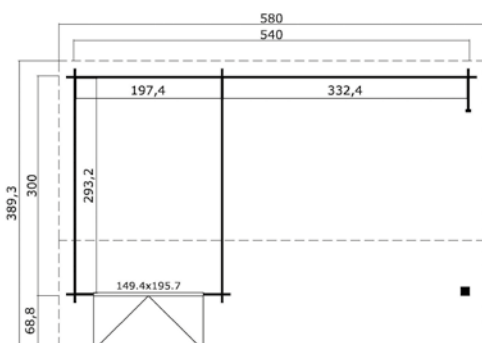

## Specificaties

\*alle maatvoeringen zijn circa maten

Houtsoort:	noord-europees vuren
Wanddikte:	28 mm
Funderingsmaat (bxh):	380 x 300 cm
Vloer oppervlak:	11 m <sup>2</sup>
Zijwandhoogte	211 cm
Nokhoogte	274 cm
Buitenmaat (bxh):	400 x 320 cm
Dakmaat (bxh):	420 x 406 cm
Dakoverstek voorzijde:	69 cm
Dakhelling:	16 °
Deuropening (bxh):	niet van toepassing
Raamopening (bxh):	niet van toepassing
Raam type:	niet van toepassing
Beglazing:	niet van toepassing
Dakbedekking:	incl. asfaltpapier
Vloer:	excl. vloer

## Specificaties

\*alle maatvoeringen zijn circa maten

Houtsoort:	noord-europees vuren
Wanddikte:	34 mm
Funderingsmaat (bxh):	425 x 300 cm
Vloer oppervlak:	12,3 m <sup>2</sup>
Zijwandhoogte	211 cm
Nokhoogte	274 cm
Buitenmaat (bxh):	445 x 320 cm
Dakmaat (bxh):	465 x 406 cm
Dakoverstek voorzijde:	69 cm
Dakhelling:	16 °
Deuropening (bxh):	niet van toepassing
Raamopening (bxh):	niet van toepassing
Raam type:	niet van toepassing
Beglazing:	niet van toepassing
Dakbedekking:	incl. asfaltpapier
Vloer:	excl. vloer

## Specificaties

\*alle maatvoeringen zijn circa maten

Houtsoort:	noord-europees vuren
Wanddikte:	34 mm
Funderingsmaat (bxh):	540 x 300 cm
Vloer oppervlak:	15,6 m <sup>2</sup>
Zijwandhoogte	211 cm
Nokhoogte	274 cm
Buitenmaat (bxh):	560 x 320 cm
Dakmaat (bxh):	580 x 389 cm
Dakoverstek voorzijde:	68 cm
Dakhelling:	16 °
Deuropening (bxh):	139,4 x 187,5 cm
Raamopening (bxh):	niet van toepassing
Raam type:	niet van toepassing
Beglazing:	4 mm helder glas
Dakbedekking:	incl. asfaltpapier
Vloer:	excl. vloer