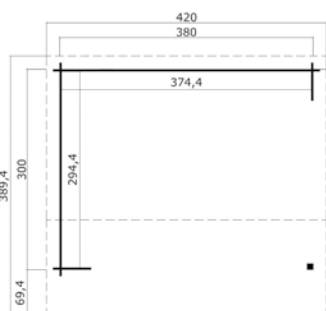

## Specificaties

\*alle maatvoeringen zijn circa maten

Houtsoort:	noord-europees vuren
Wanddikte:	28 mm
Funderingsmaat (bxh):	380 x 300 cm
Vloer oppervlak:	11 m <sup>2</sup>
Zijwandhoogte	211 cm
Nokhoogte	274 cm
Buitenmaat (bxh):	400 x 320 cm
Dakmaat (bxh):	420 x 406 cm
Dakoverstek voorzijde:	69 cm
Dakhelling:	16 °
Deuropening (bxh):	niet van toepassing
Raamopening (bxh):	niet van toepassing
Raam type:	niet van toepassing
Beglazing:	niet van toepassing
Dakbedekking:	incl. asfaltpapier
Vloer:	excl. vloer

## Specificaties

\*alle maatvoeringen zijn circa maten

Houtsoort:	noord-europees vuren
Wanddikte:	34 mm
Funderingsmaat (bxh):	425 x 300 cm
Vloer oppervlak:	12,3 m <sup>2</sup>
Zijwandhoogte	211 cm
Nokhoogte	274 cm
Buitenmaat (bxh):	445 x 320 cm
Dakmaat (bxh):	465 x 406 cm
Dakoverstek voorzijde:	69 cm
Dakhelling:	16 °
Deuropening (bxh):	niet van toepassing
Raamopening (bxh):	niet van toepassing
Raam type:	niet van toepassing
Beglazing:	niet van toepassing
Dakbedekking:	incl. asfaltpapier
Vloer:	excl. vloer

## Specificaties

\*alle maatvoeringen zijn circa maten

Houtsoort:	noord-europees vuren
Wanddikte:	34 mm
Funderingsmaat (bxh):	540 x 300 cm
Vloer oppervlak:	15,6 m <sup>2</sup>
Zijwandhoogte	211 cm
Nokhoogte	274 cm
Buitenmaat (bxh):	560 x 320 cm
Dakmaat (bxh):	580 x 389 cm
Dakoverstek voorzijde:	68 cm
Dakhelling:	16 °
Deuropening (bxh):	139,4 x 187,5 cm
Raamopening (bxh):	niet van toepassing
Raam type:	niet van toepassing
Beglazing:	4 mm helder glas
Dakbedekking:	incl. asfaltpapier
Vloer:	excl. vloer