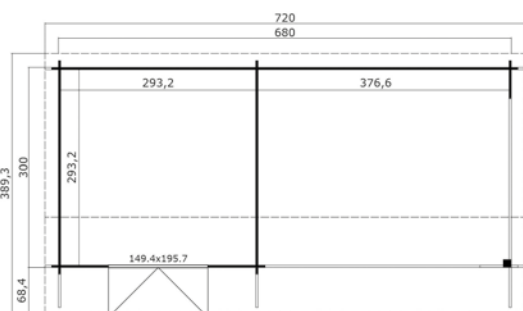

## Specificaties

\*alle maatvoeringen zijn circa maten

Houtsoort:	noord-europees vuren
Wanddikte:	34 mm
Funderingsmaat (bxh):	425 x 300 cm
Vloer oppervlak:	12,3 m <sup>2</sup>
Zijwandhoogte	211 cm
Nokhoogte	274 cm
Buitenmaat (bxh):	445 x 320 cm
Dakmaat (bxh):	465 x 406 cm
Dakoverstek voorzijde:	69 cm
Dakhelling:	16 °
Deuropening (bxh):	niet van toepassing
Raamopening (bxh):	niet van toepassing
Raam type:	niet van toepassing
Beglazing:	niet van toepassing
Dakbedekking:	incl. asfaltpapier
Vloer:	excl. vloer

## Specificaties

\*alle maatvoeringen zijn circa maten

Houtsoort:	noord-europees vuren
Wanddikte:	34 mm
Funderingsmaat (bxh):	540 x 300 cm
Vloer oppervlak:	15,6 m <sup>2</sup>
Zijwandhoogte	211 cm
Nokhoogte	274 cm
Buitenmaat (bxh):	560 x 320 cm
Dakmaat (bxh):	580 x 389 cm
Dakoverstek voorzijde:	68 cm
Dakhelling:	16 °
Deuropening (bxh):	139,4 x 187,5 cm
Raamopening (bxh):	niet van toepassing
Raam type:	niet van toepassing
Beglazing:	4 mm helder glas
Dakbedekking:	incl. asfaltpapier
Vloer:	excl. vloer

## Specificaties

\*alle maatvoeringen zijn circa maten

Houtsoort:	noord-europees vuren
Wanddikte:	34 mm
Funderingsmaat (bxh):	680 x 300 cm
Vloer oppervlak:	19,7 m <sup>2</sup>
Zijwandhoogte	211 cm
Nokhoogte	274 cm
Buitenmaat (bxh):	700 x 320 cm
Dakmaat (bxh):	720 x 419 cm
Dakoverstek voorzijde:	68 cm
Dakhelling:	16 °
Deuropening (bxh):	139,4 x 187,5 cm
Raamopening (bxh):	niet van toepassing
Raam type:	niet van toepassing
Beglazing:	4 mm helder glas
Dakbedekking:	incl. asfaltpapier
Vloer:	excl. vloer