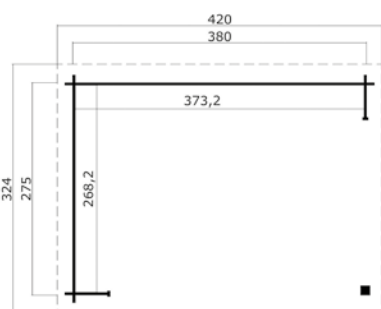

## Specificaties

\*alle maatvoeringen zijn circa maten

Houtsoort:	noord-europees vuren
Wanddikte:	28 mm
Funderingsmaat (bxh):	275 x 275 cm
Vloer oppervlak:	7,3 m <sup>2</sup>
Zijwandhoogte	222 cm
Nokhoogte	251 cm
Buitenmaat (bxh):	295 x 295 cm
Dakmaat (bxh):	315 x 324 cm
Dakoverstek voorzijde:	25 cm
Dakhelling:	5 °
Deuropening (bxh):	niet van toepassing
Raamopening (bxh):	niet van toepassing
Raam type:	niet van toepassing
Beglazing:	niet van toepassing
Dakbedekking:	incl. asfaltpapier
Vloer:	excl. vloer

## Uitvoeringen & opties

1041187 Lara 275x275 Onbehandeld vuren

## Specificaties

\*alle maatvoeringen zijn circa maten

Houtsoort:	noord-europees vuren
Wanddikte:	28 mm
Funderingsmaat (bxh):	380 x 275 cm
Vloer oppervlak:	10,1 m <sup>2</sup>
Zijwand hoogte	222 cm
Nokhoogte	251 cm
Buitenmaat (bxh):	400 x 295 cm
Dakmaat (bxh):	420 x 324 cm
Dakhelling:	5 °
Dakoverstek voorzijde:	25 cm
Deur opening (bxh):	niet van toepassing
Raam opening (bxh):	niet van toepassing
Raam type:	niet van toepassing
Beglazing:	niet van toepassing
Dakbedekking:	incl. asfaltpapier
Vloer:	excl. vloer

## Specificaties

*\*alle maatvoeringen zijn circa maten*

Houtsoort:	noord-europees vuren
Wanddikte:	34 mm
Funderingsmaat (bxh):	425 x 300 cm
Vloer oppervlak:	12,3 m <sup>2</sup>
Zijwandhoogte	222 cm
Nokhoogte	251 cm
Buitenmaat (bxh):	445 x 320 cm
Dakmaat (bxh):	465 x 349 cm
Dakoverstek voorzijde:	5 °
Dakhelling:	25 cm
Deuropening (bxh):	niet van toepassing
Raamopening (bxh):	niet van toepassing
Raam type:	niet van toepassing
Beglazing:	niet van toepassing
Dakbedekking:	incl. asfaltpapier
Vloer:	excl. vloer