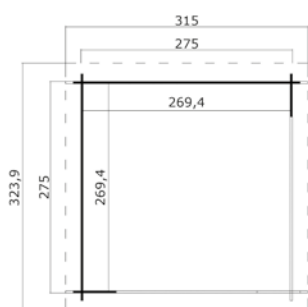

## Specificaties

\*alle maatvoeringen zijn circa maten

Houtsoort:	noord-europees vuren
Wanddikte:	28 mm
Funderingsmaat (bxh):	275 x 275 cm
Vloer oppervlak:	7,3 m <sup>2</sup>
Zijwandhoogte	222 cm
Nokhoogte	251 cm
Buitenmaat (bxh):	295 x 295 cm
Dakmaat (bxh):	315 x 324 cm
Dakoverstek voorzijde:	25 cm
Dakhelling:	5 °
Deuropening (bxh):	niet van toepassing
Raamopening (bxh):	niet van toepassing
Raam type:	niet van toepassing
Beglazing:	niet van toepassing
Dakbedekking:	incl. asfaltpapier
Vloer:	excl. vloer

## Specificaties

\*alle maatvoeringen zijn circa maten

Houtsoort:	noord-europees vuren
Wanddikte:	28 mm
Funderingsmaat (bxh):	380 x 275 cm
Vloer oppervlak:	10,1 m <sup>2</sup>
Zijwand hoogte	222 cm
Nokhoogte	251 cm
Buitenmaat (bxh):	400 x 295 cm
Dakmaat (bxh):	420 x 324 cm
Dakhelling:	5 °
Dakoverstek voorzijde:	25 cm
Deur opening (bxh):	niet van toepassing
Raam opening (bxh):	niet van toepassing
Raam type:	niet van toepassing
Beglazing:	niet van toepassing
Dakbedekking:	incl. asfaltpapier
Vloer:	excl. vloer

## Specificaties

*\*alle maatvoeringen zijn circa maten*

Houtsoort:	noord-europees vuren
Wanddikte:	34 mm
Funderingsmaat (bxh):	425 x 300 cm
Vloer oppervlak:	12,3 m <sup>2</sup>
Zijwandhoogte	222 cm
Nokhoogte	251 cm
Buitenmaat (bxh):	445 x 320 cm
Dakmaat (bxh):	465 x 349 cm
Dakoverstek voorzijde:	5 °
Dakhelling:	25 cm
Deuropening (bxh):	niet van toepassing
Raamopening (bxh):	niet van toepassing
Raam type:	niet van toepassing
Beglazing:	niet van toepassing
Dakbedekking:	incl. asfaltpapier
Vloer:	excl. vloer