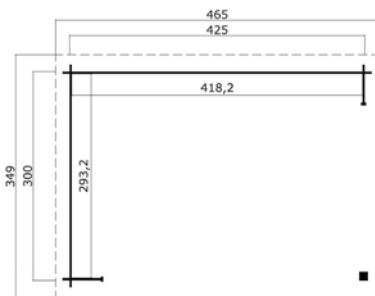

## Specificaties

\*alle maatvoeringen zijn circa maten

Houtsoort:	noord-europees vuren
Wanddikte:	28 mm
Funderingsmaat (bxh):	275 x 275 cm
Vloer oppervlak:	7,3 m <sup>2</sup>
Zijwandhoogte	222 cm
Nokhoogte	251 cm
Buitenmaat (bxh):	295 x 295 cm
Dakmaat (bxh):	315 x 324 cm
Dakoverstek voorzijde:	25 cm
Dakhelling:	5 °
Deuropening (bxh):	niet van toepassing
Raamopening (bxh):	niet van toepassing
Raam type:	niet van toepassing
Beglazing:	niet van toepassing
Dakbedekking:	incl. asfaltpapier
Vloer:	excl. vloer

## Specificaties

\*alle maatvoeringen zijn circa maten

Houtsoort:	noord-europees vuren
Wanddikte:	28 mm
Funderingsmaat (bxh):	380 x 275 cm
Vloer oppervlak:	10,1 m <sup>2</sup>
Zijwand hoogte	222 cm
Nokhoogte	251 cm
Buitenmaat (bxh):	400 x 295 cm
Dakmaat (bxh):	420 x 324 cm
Dakhelling:	5 °
Dakoverstek voorzijde:	25 cm
Deur opening (bxh):	niet van toepassing
Raam opening (bxh):	niet van toepassing
Raam type:	niet van toepassing
Beglazing:	niet van toepassing
Dakbedekking:	incl. asfaltpapier
Vloer:	excl. vloer

## Specificaties

*\*alle maatvoeringen zijn circa maten*

Houtsoort:	noord-europees vuren
Wanddikte:	34 mm
Funderingsmaat (bxh):	425 x 300 cm
Vloer oppervlak:	12,3 m <sup>2</sup>
Zijwandhoogte	222 cm
Nokhoogte	251 cm
Buitenmaat (bxh):	445 x 320 cm
Dakmaat (bxh):	465 x 349 cm
Dakoverstek voorzijde:	5 °
Dakhelling:	25 cm
Deuropening (bxh):	niet van toepassing
Raamopening (bxh):	niet van toepassing
Raam type:	niet van toepassing
Beglazing:	niet van toepassing
Dakbedekking:	incl. asfaltpapier
Vloer:	excl. vloer