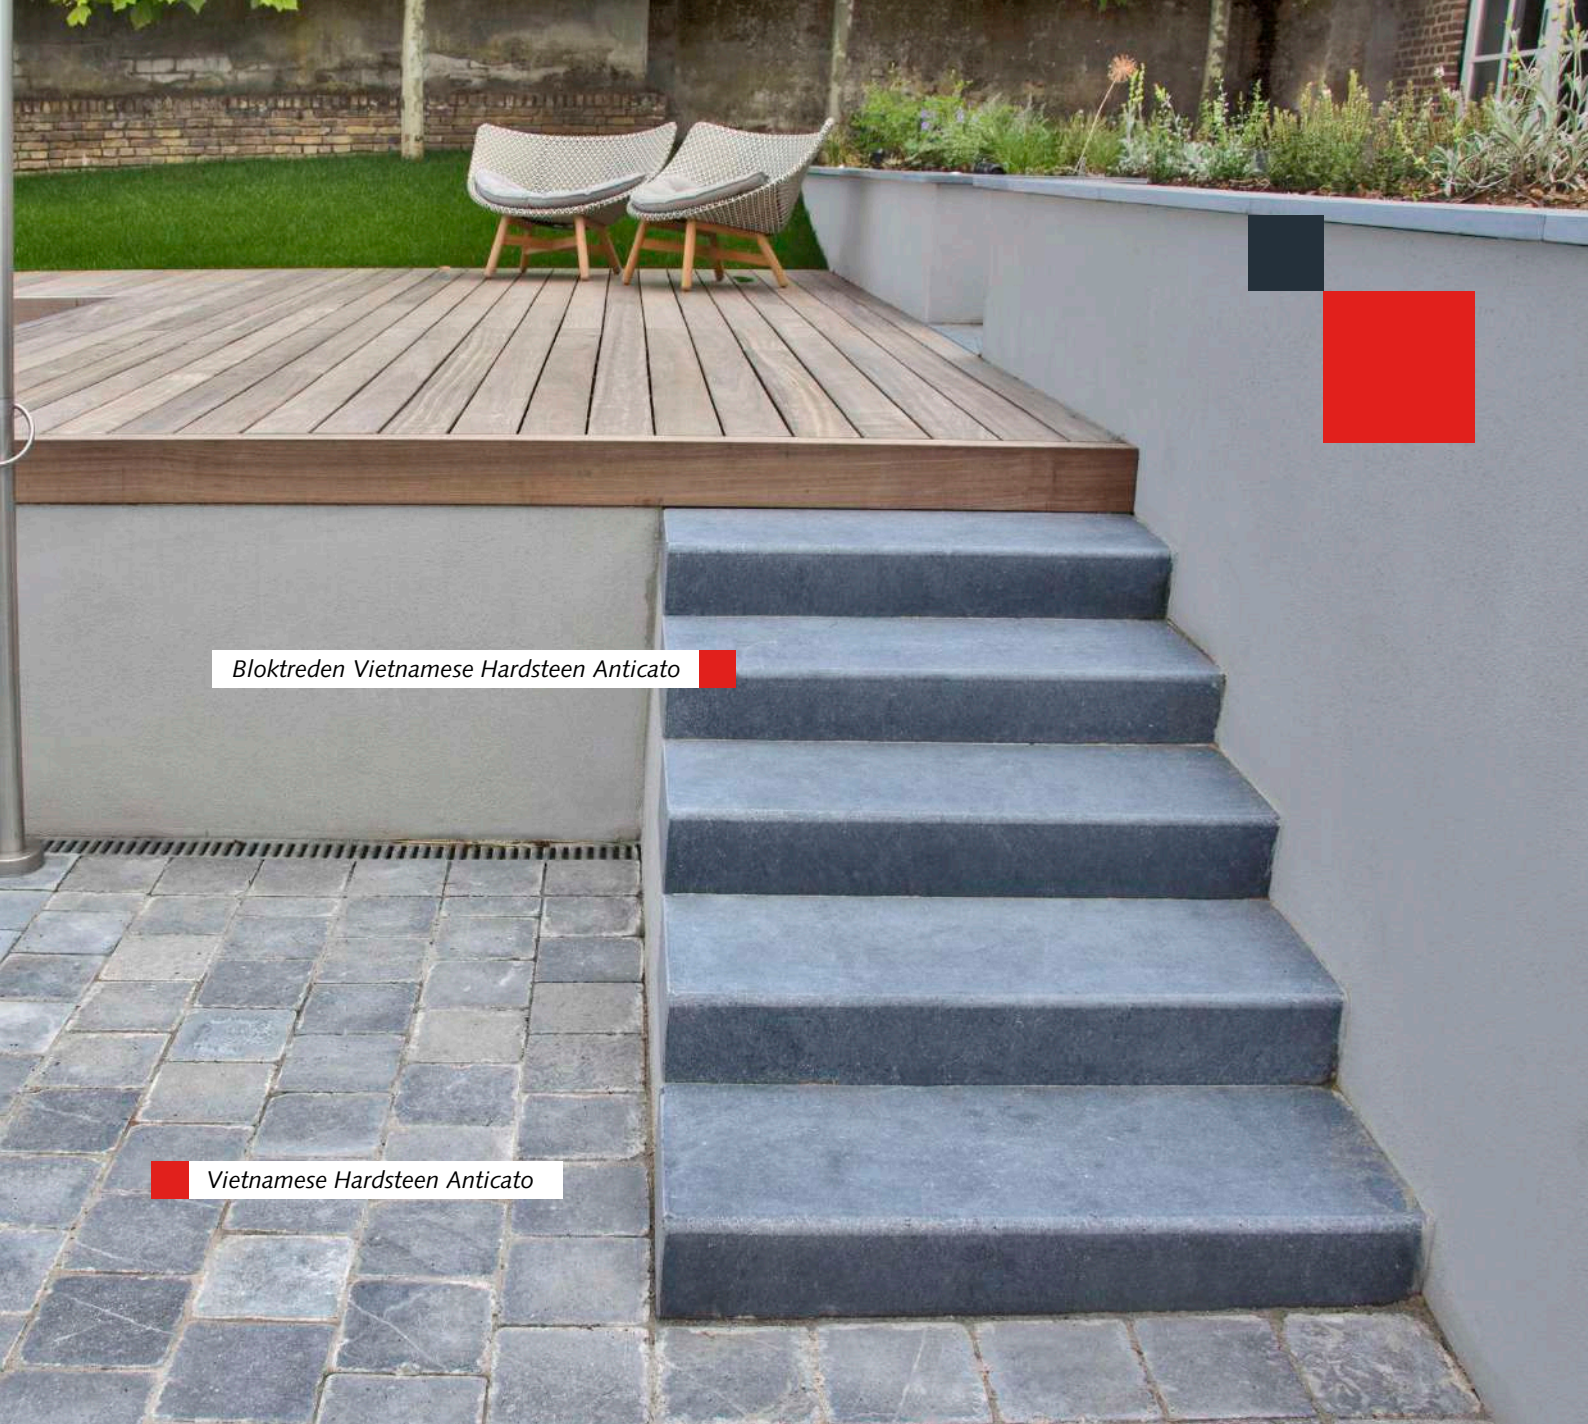

Blok treden Vietnamese Hardsteen Anticato

Vietnamese Hardsteen Anticato

Vietnam Black Gevlamd

■ 100 x 35 x 15 cm

Vietnamese Basalt Breukruw

■ 100 x 35 x 15 cm

Vietnamese Hardsteen Anticato

■ 100 x 35 x 15 cm