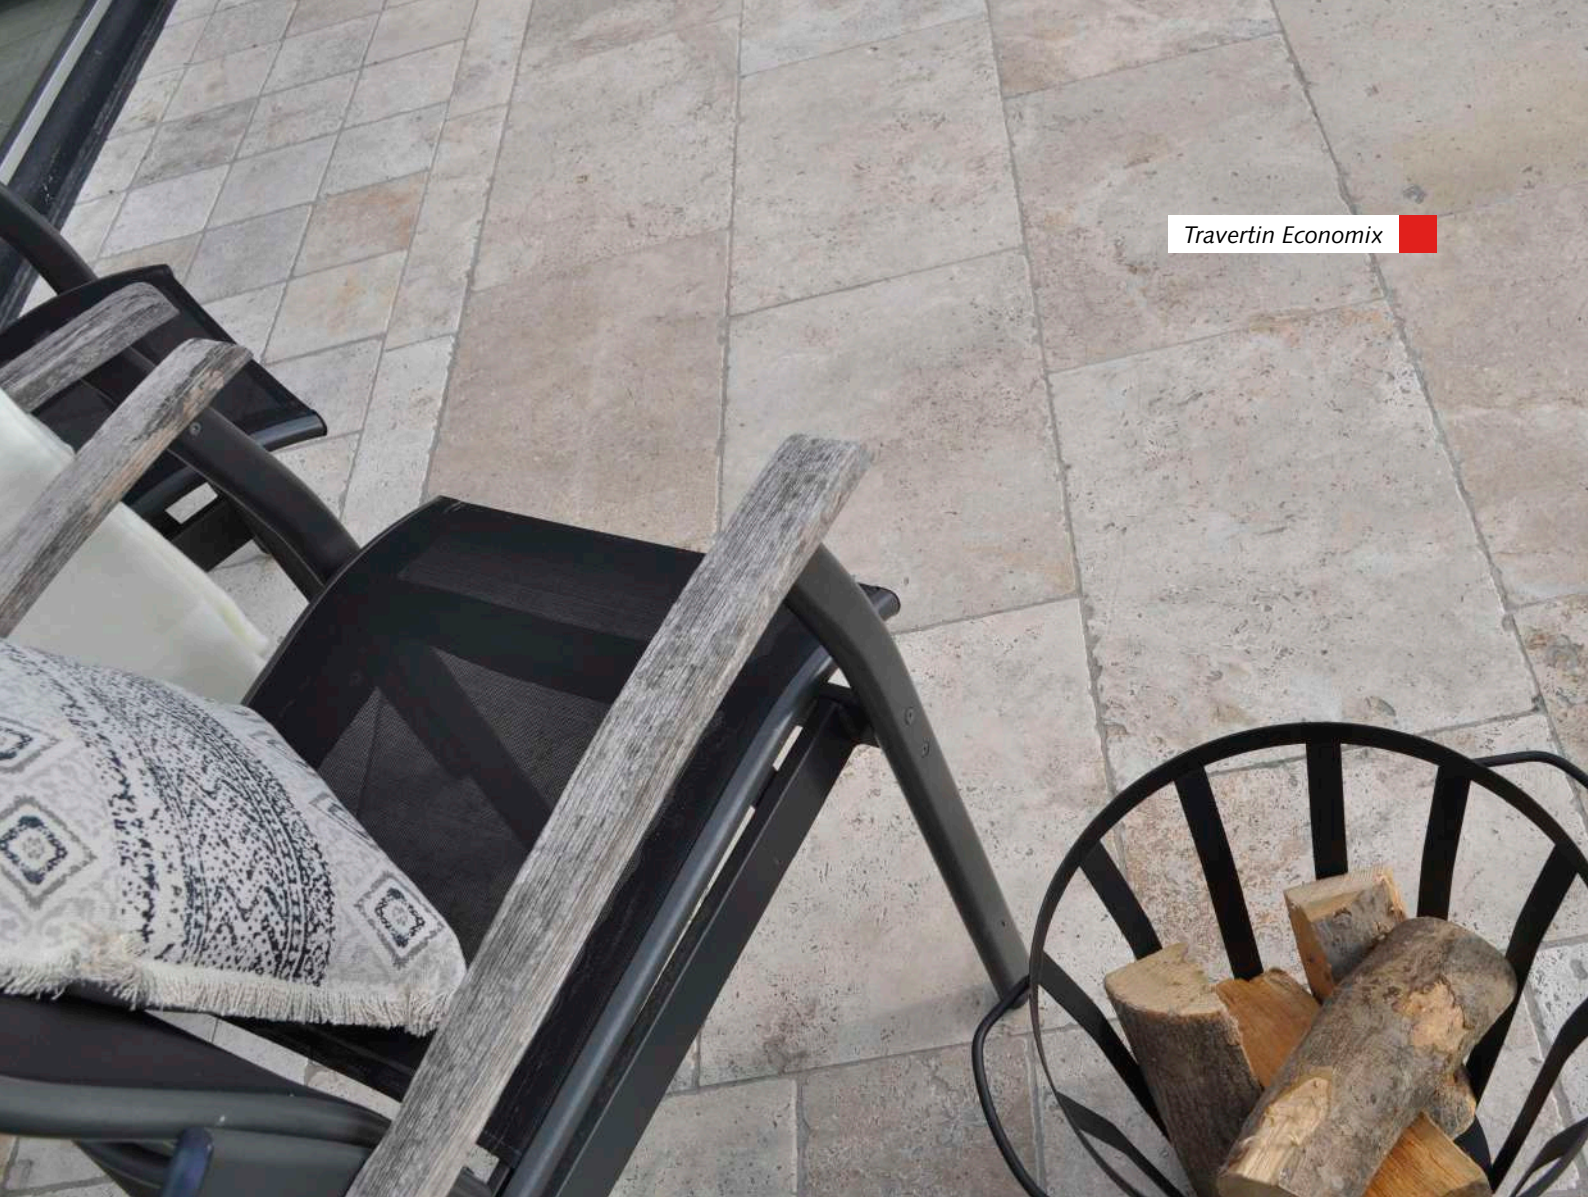

Modak Breukruw

- 60 x 40 x 2,5-3,5 cm
- 60 x 60 x 2,5-3,5 cm

Marmer

Antique Blue Light Soft Finish

- 60 x 60 x 3 cm
- 80 x 80 x 3 cm
- 100 x 50 x 3 cm
- GRV x 3 cm*

Antique Blue Light

Travertin

Travertin Economix Soft Finish