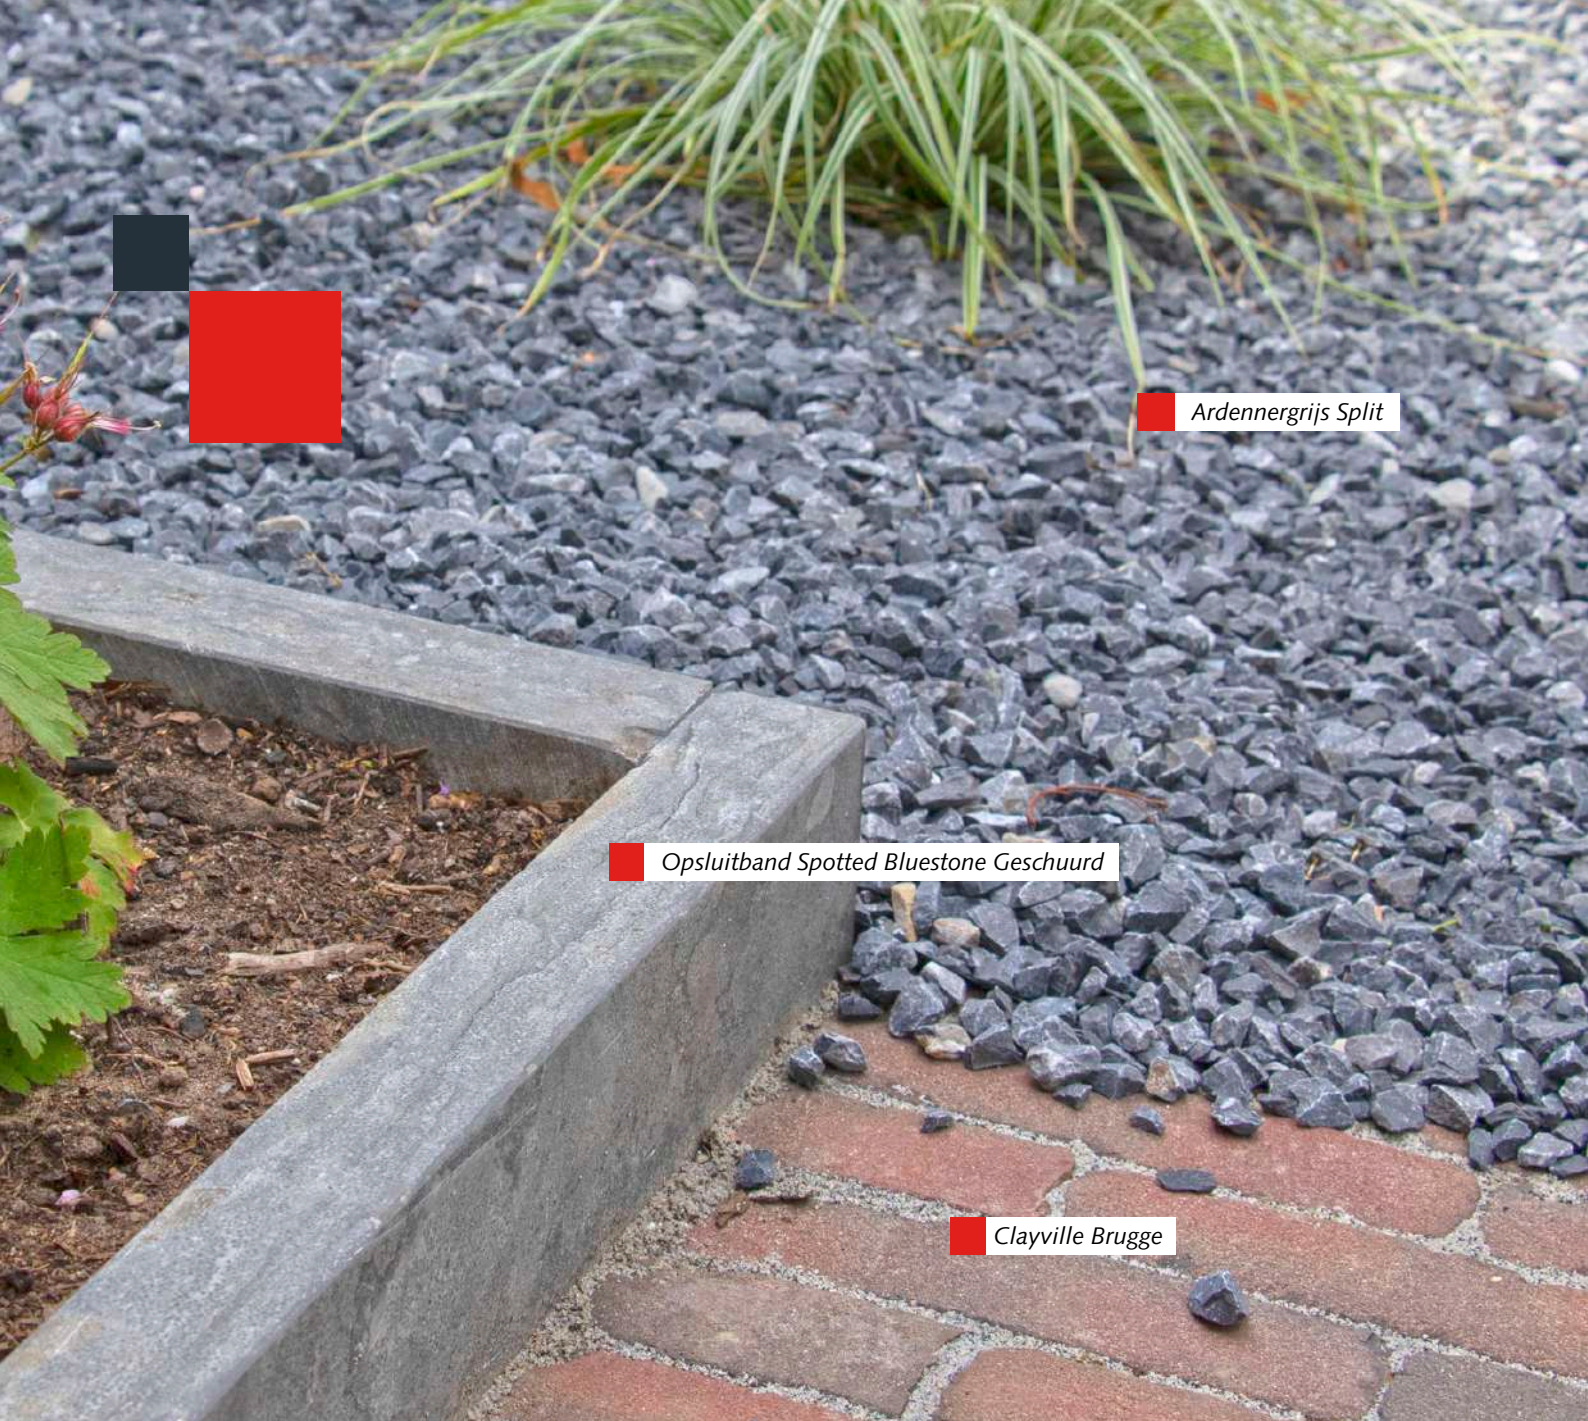

- 100 x 20 x 8 cm

Vietnam Black Gevlamd

- 100 x 20 x 6 cm
- 100 x 25 x 8 cm

Vietnamese Hardsteen Anticato

- 100 x 15 x 5 cm*
- 100 x 20 x 5 cm

Kandla Grey Bekapt

- 100 x 20 x 6-8 cm

Ardennergrijs Split