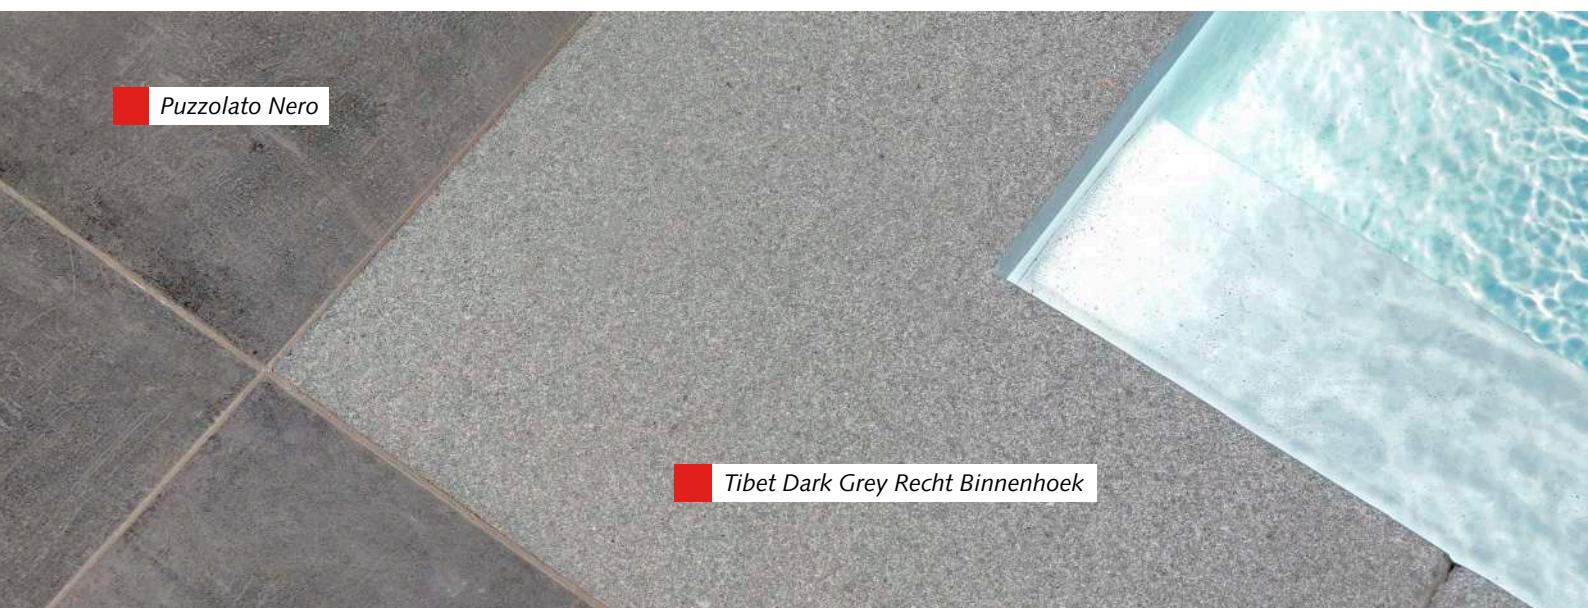

Zwembadranden

Tibet Asian White Bullnose Gevlamd*

■ 60 x 30 x 3 cm*

Tibet Asian White Bullnose Gevl. Binnenhoek*

■ 60/30 x 60/30 x 3 cm*

Tibet Asian White Recht Gevlamd

■ 60 x 30 x 5/2,5 cm

Tibet Asian White Recht Gevlamd Binnenhoek

■ 60/30 x 60/30 x 5/2,5 cm

Tibet Dark Grey Bullnose Gevlamd*

■ 60 x 30 x 3 cm*

Tibet Dark Grey Bullnose Gevlamd Binnenhoek*

■ 60/30 x 60/30 x 3 cm*

Tibet Dark Grey Recht Gevlamd

■ 60 x 30 x 5/2,5 cm

Tibet Dark Grey Recht Gevlamd Binnenhoek

■ 60/30 x 60/30 x 5/2,5 cm

Puzzolato Nero

Tibet Dark Grey Recht Binnenhoek

*Zolang de voorraad strekt