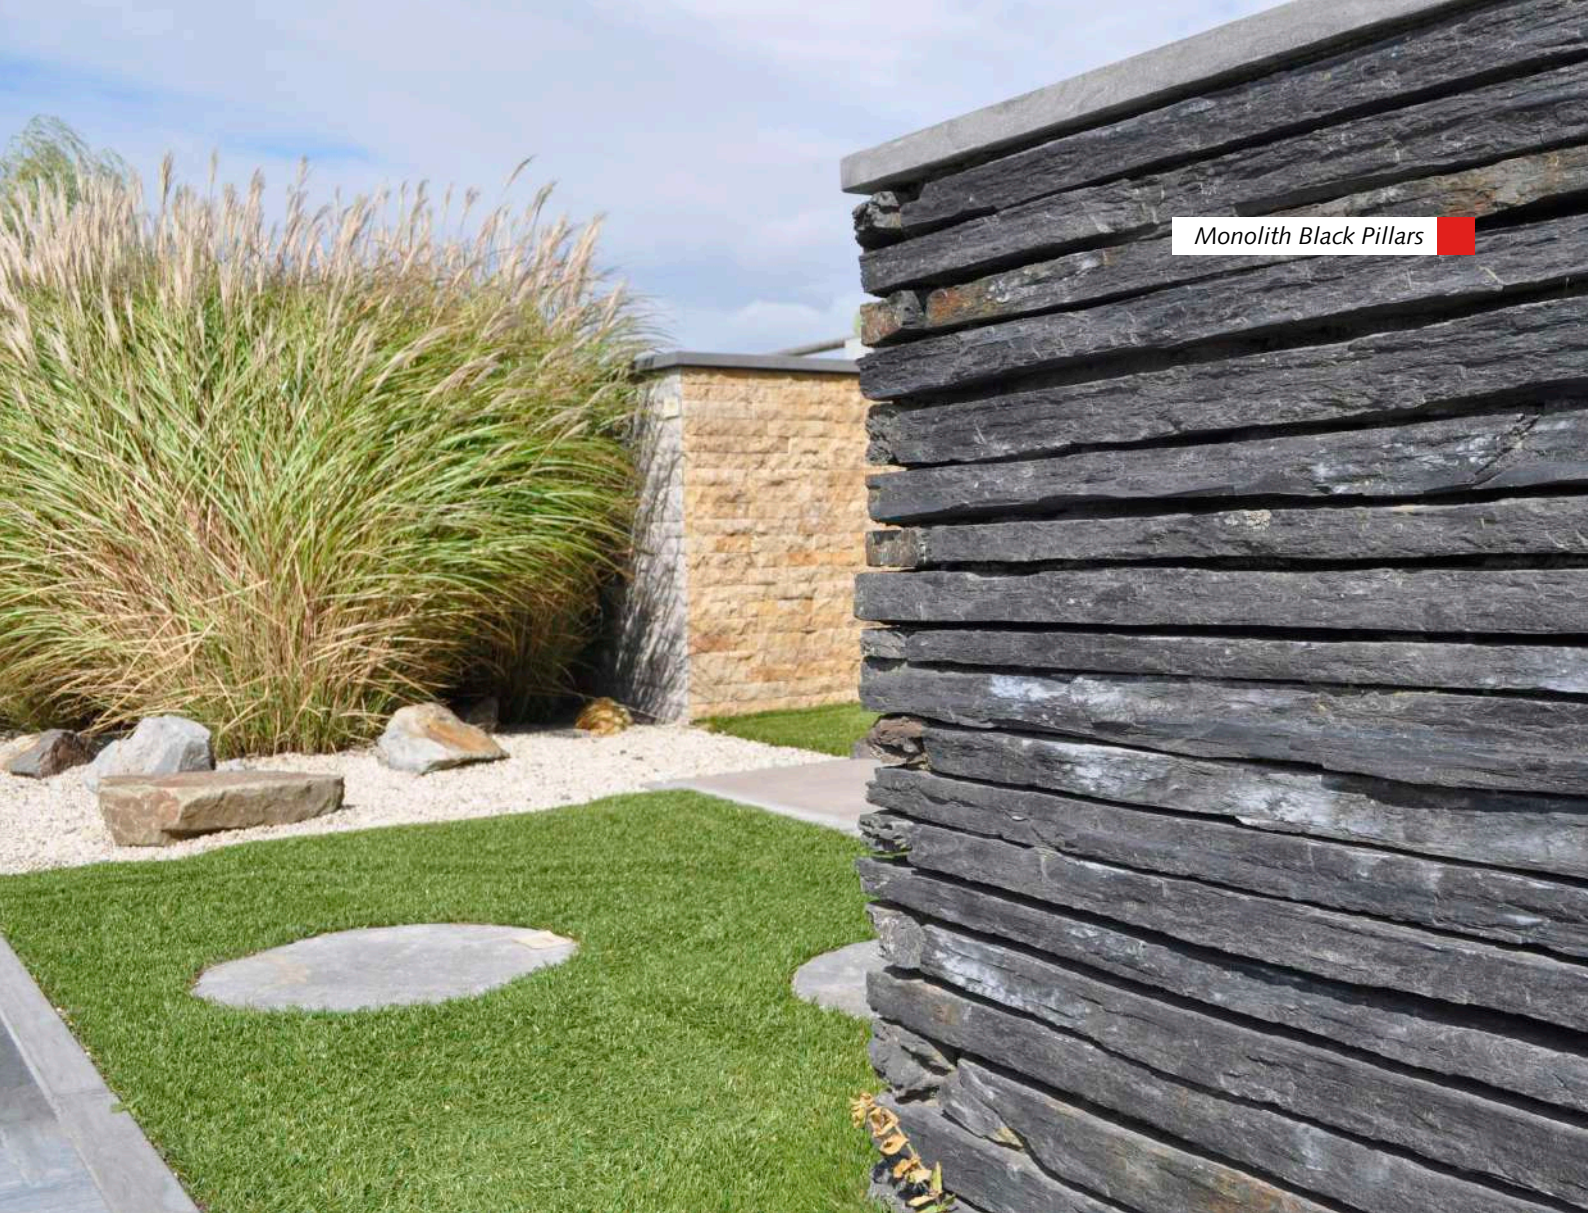

Premium Black Pillar

- 100 x 50 x 3/7 cm
- 200 x 50 x 3/7 cm
- 250 x 50 x 3/7 cm

 *Decoplaat Monolith Black Pillar*

■ Monolieten

Monolith Black Pillars

- 100 x 6-15 x 6-10 cm
- 150 x 8-15 x 8-10 cm
- 200 x 8-15 x 8-10 cm

Obelisk Verde Serpentino

- 100-150 cm

Fontein Splendid

Fonteinen

Fontein Blossom

■ 115 cm

Fontein Original

■ 100 cm