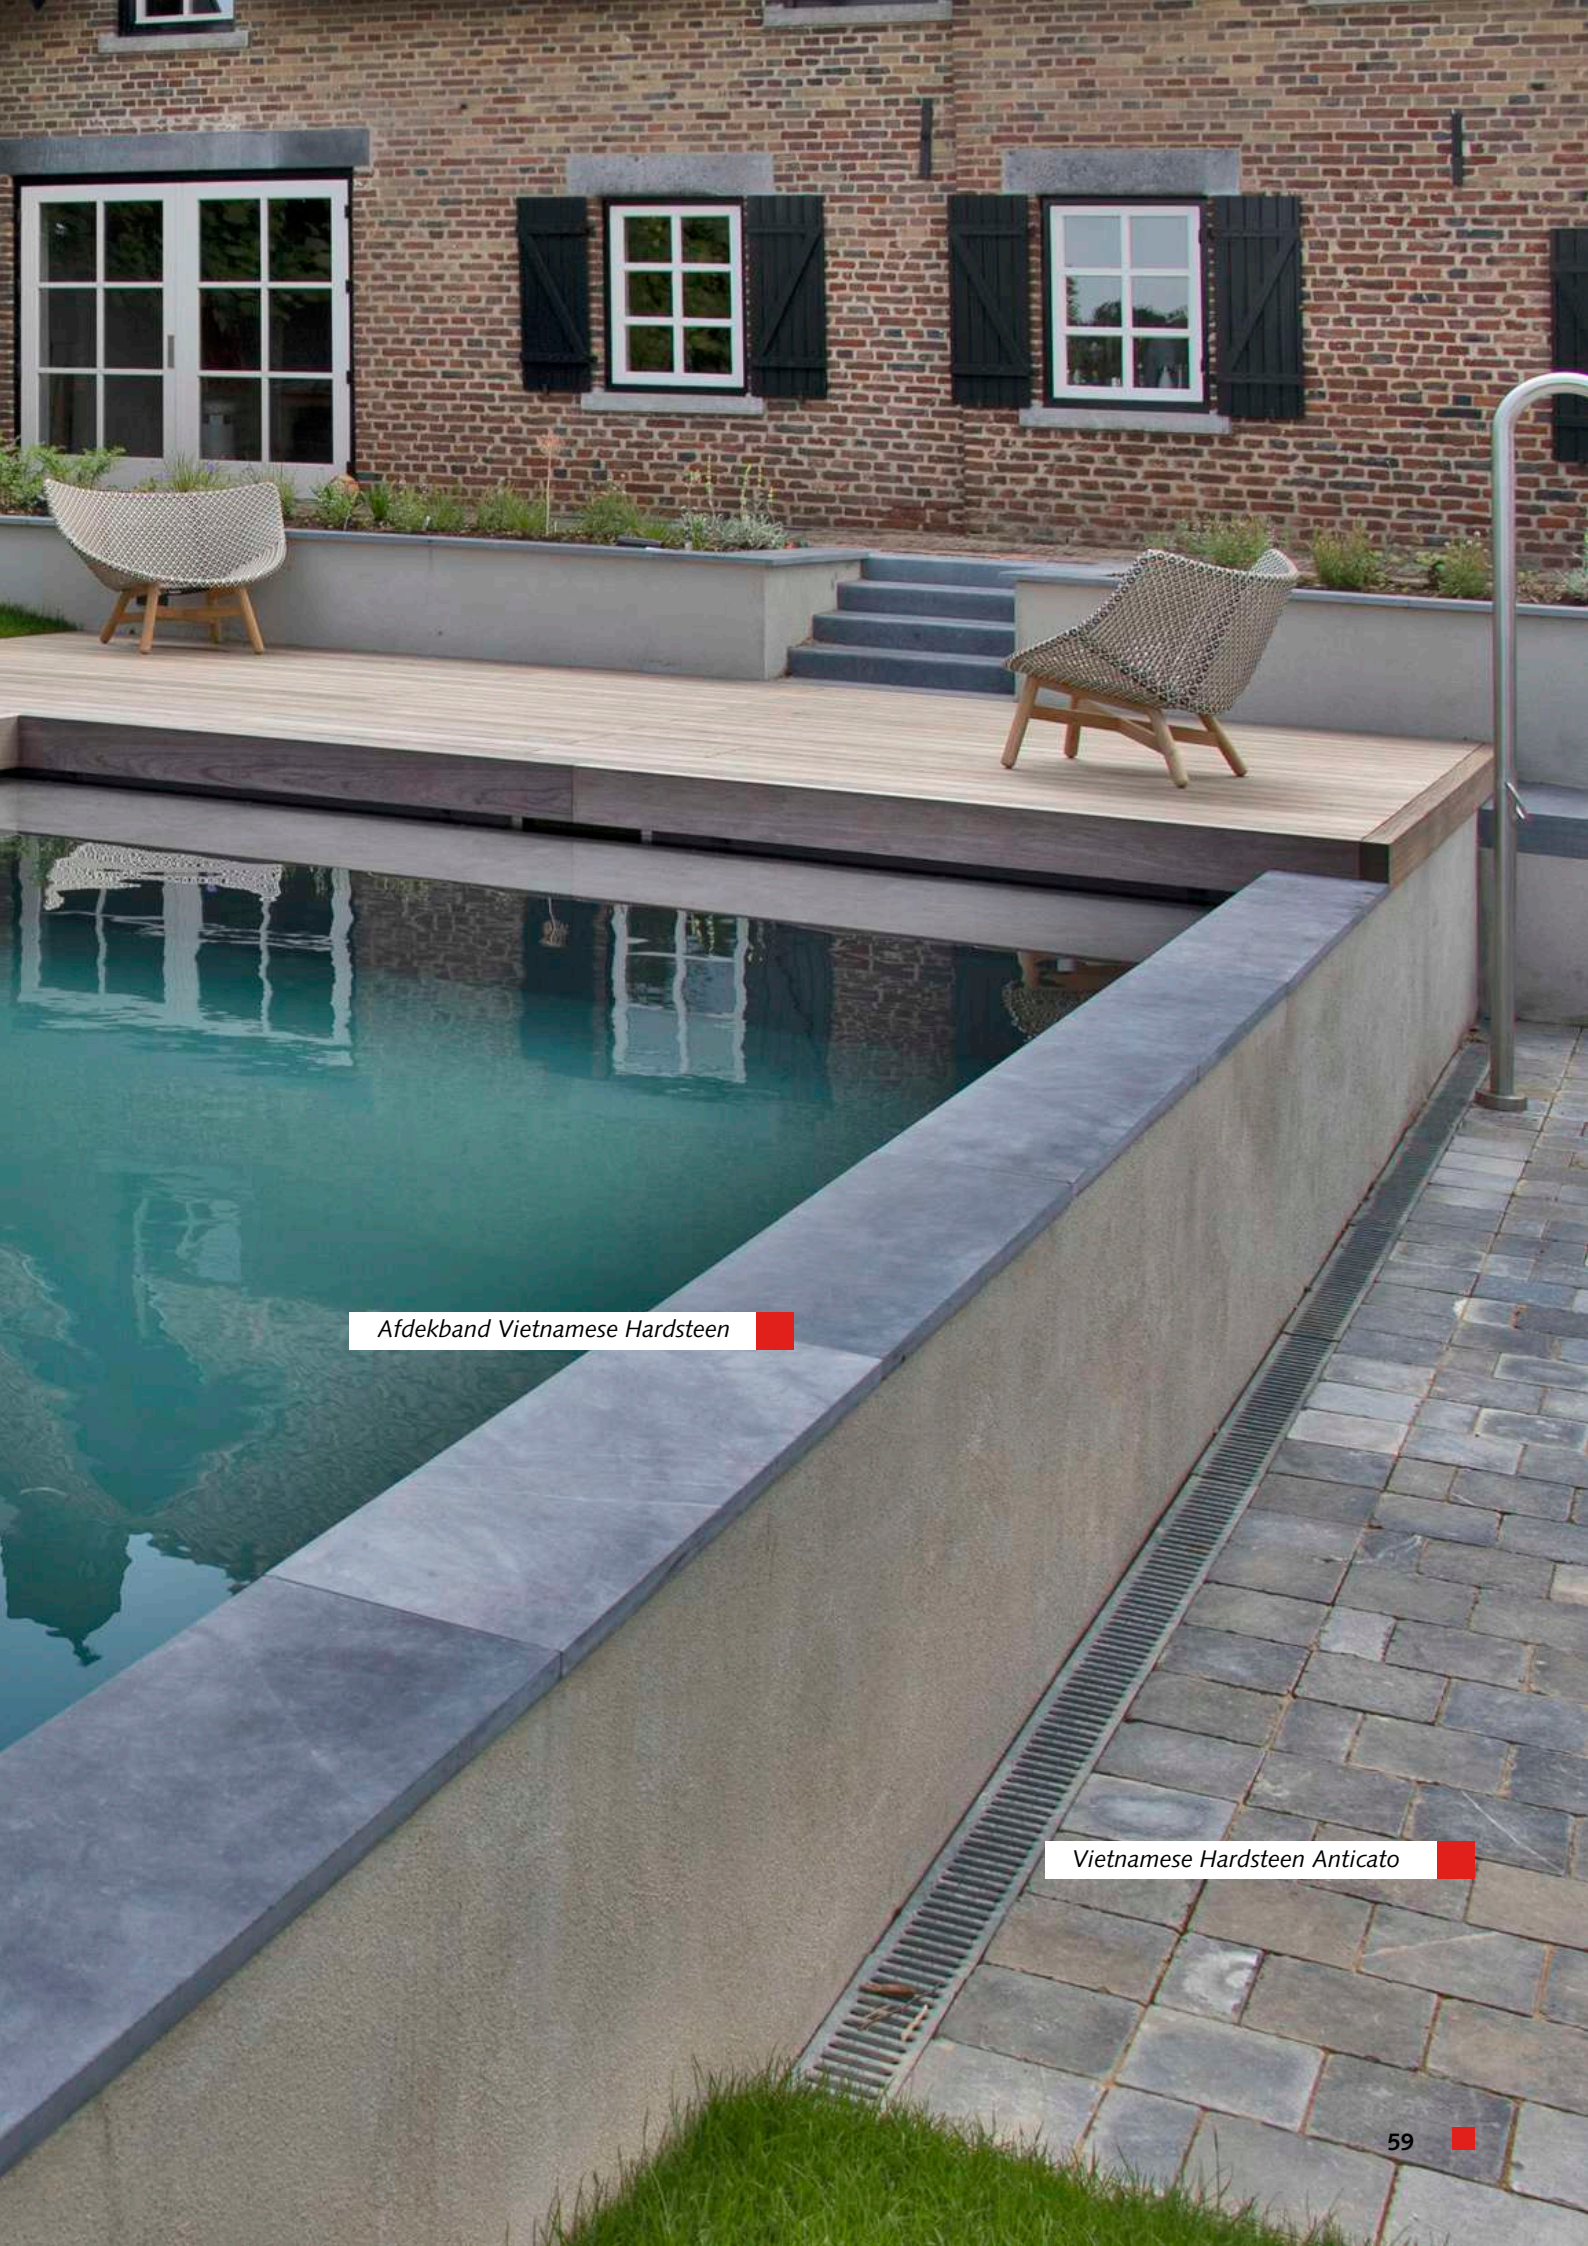

Afdekband Vietnamese Hardsteen

Vietnamese Hardsteen Anticato

Afboordingen

Ecoborder® Flex Black

- 1500 x 14 x 0,7 cm
- 2500 x 14 x 0,7 cm
- 1500 x 20 x 0,7 cm
- 2500 x 20 x 0,7 cm

Ecoborder® Flex Brown

- 1500 x 14 x 0,7 cm
- 2500 x 14 x 0,7 cm
- 1500 x 20 x 0,7 cm
- 2500 x 20 x 0,7 cm