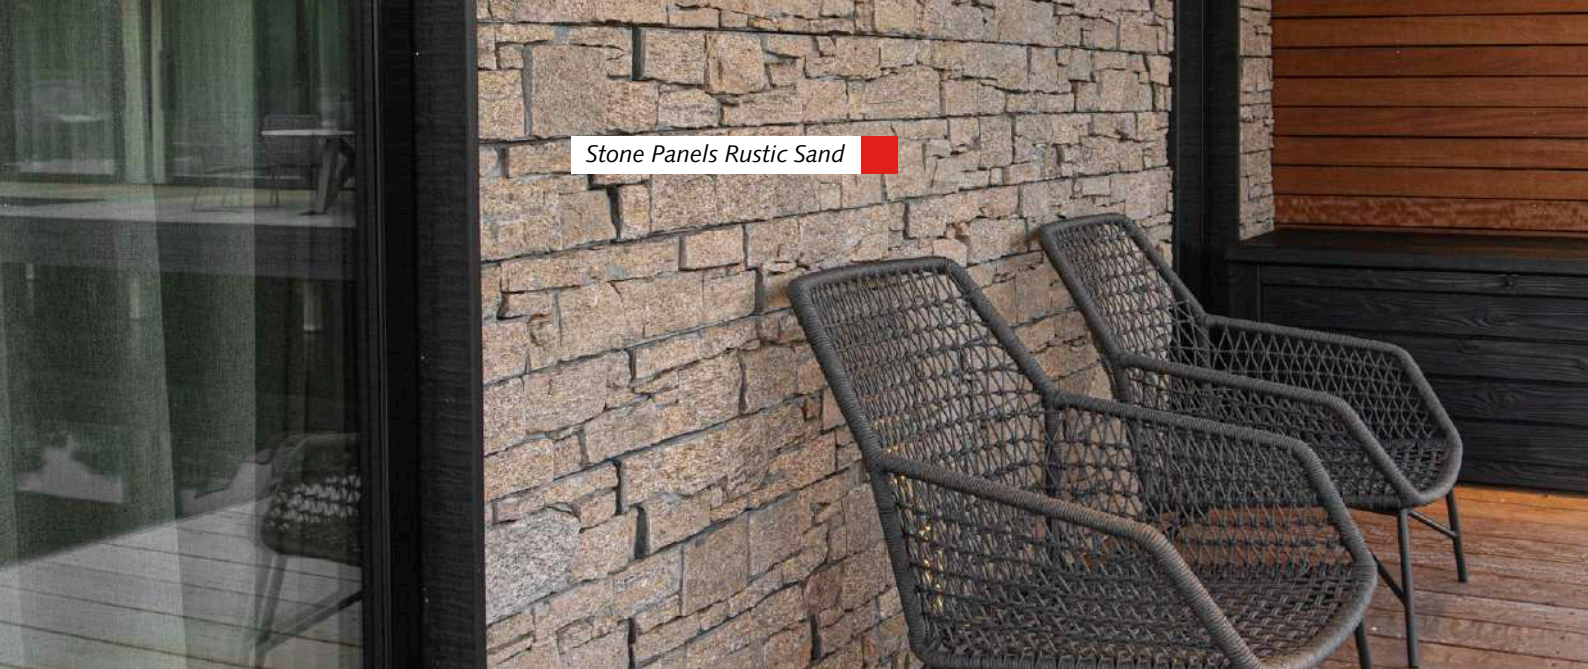

- 60 x 15 cm
- **Hoek:** 40+20 x 15 cm

Stone Panels White Marble

- 60 x 15 cm
- **Hoek:** 40+20 x 15 cm

Stone Panels White Quarzite

- 60 x 15 cm
- **Hoek:** 40+20 x 15 cm

Stone Panels Rustic Sand

Zwembadranden