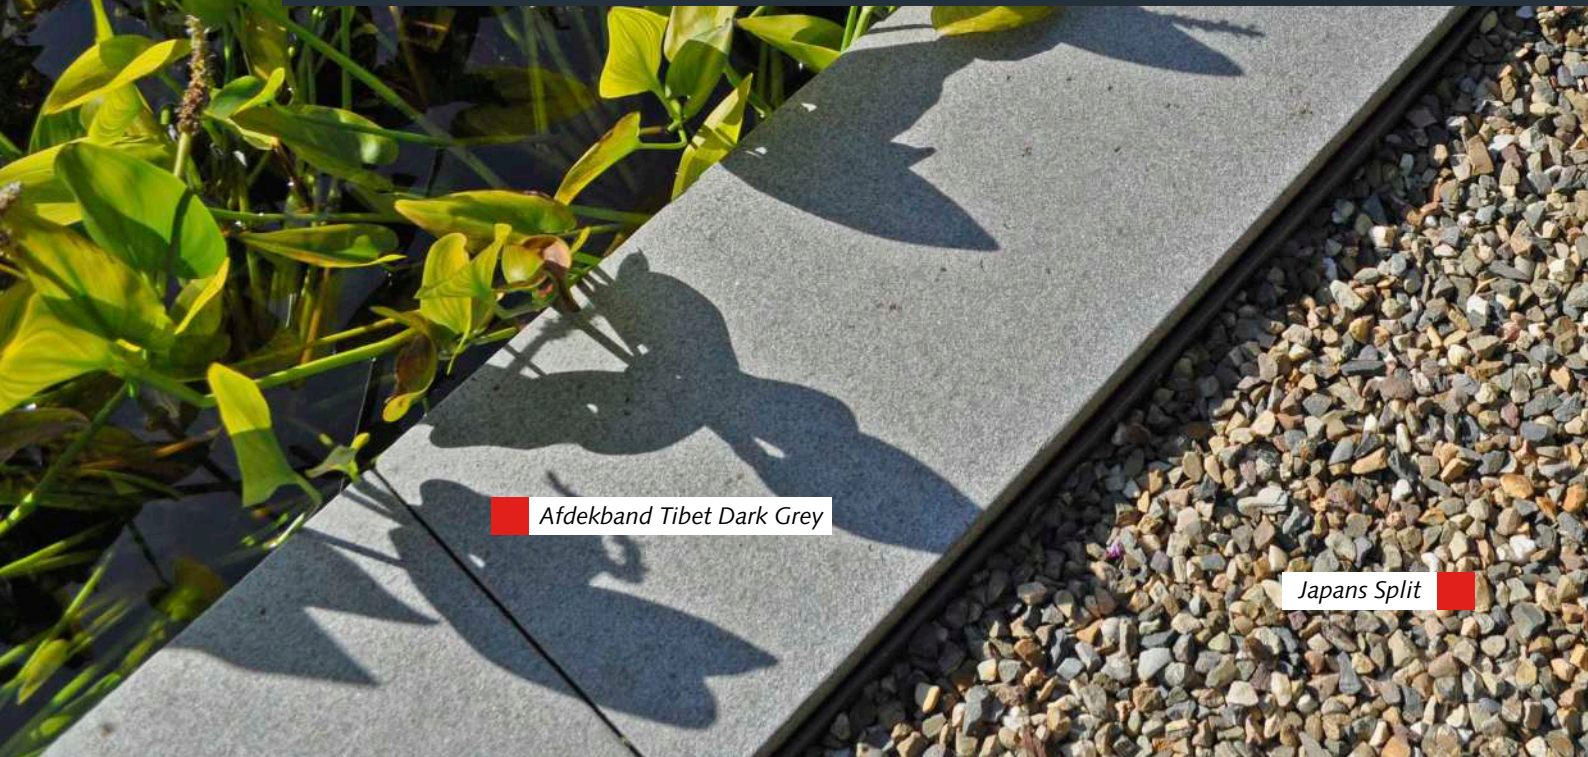

- 2-6 mm
- 11-16 mm

Lava Black Tobacco

- 7-15 mm

Lava Split

- 8-16 mm
- 16-32 mm
- 50-80 mm

Grind & split

De meest basale verschijningsvorm van natuursteen is split of grind. De collectie van Michel Oprey & Beisterveld bestaat voornamelijk uit decoratieve splitten en grinden, die uit de hele wereld worden geïmporteerd om decoratieve vlakken en gemakkelijke halfverhardingen aan te leggen. Uitermate geschikt voor waterdoorlatende verhardingen.