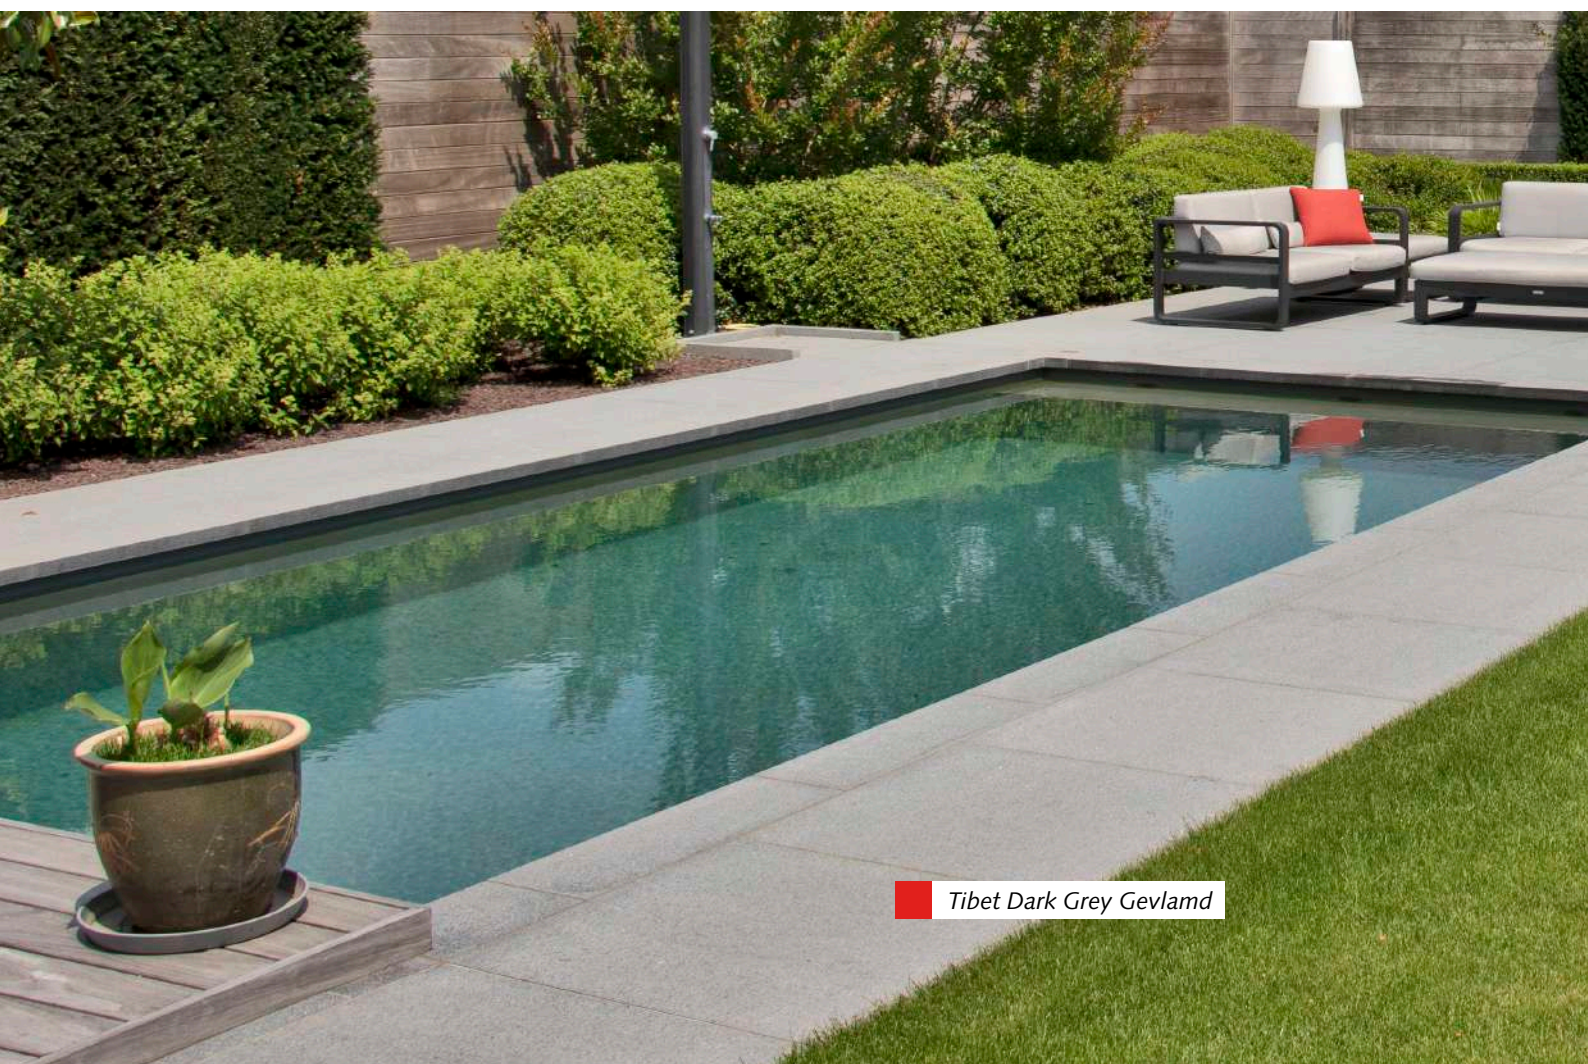

■ *Tibet Dark Grey Gevlamd*