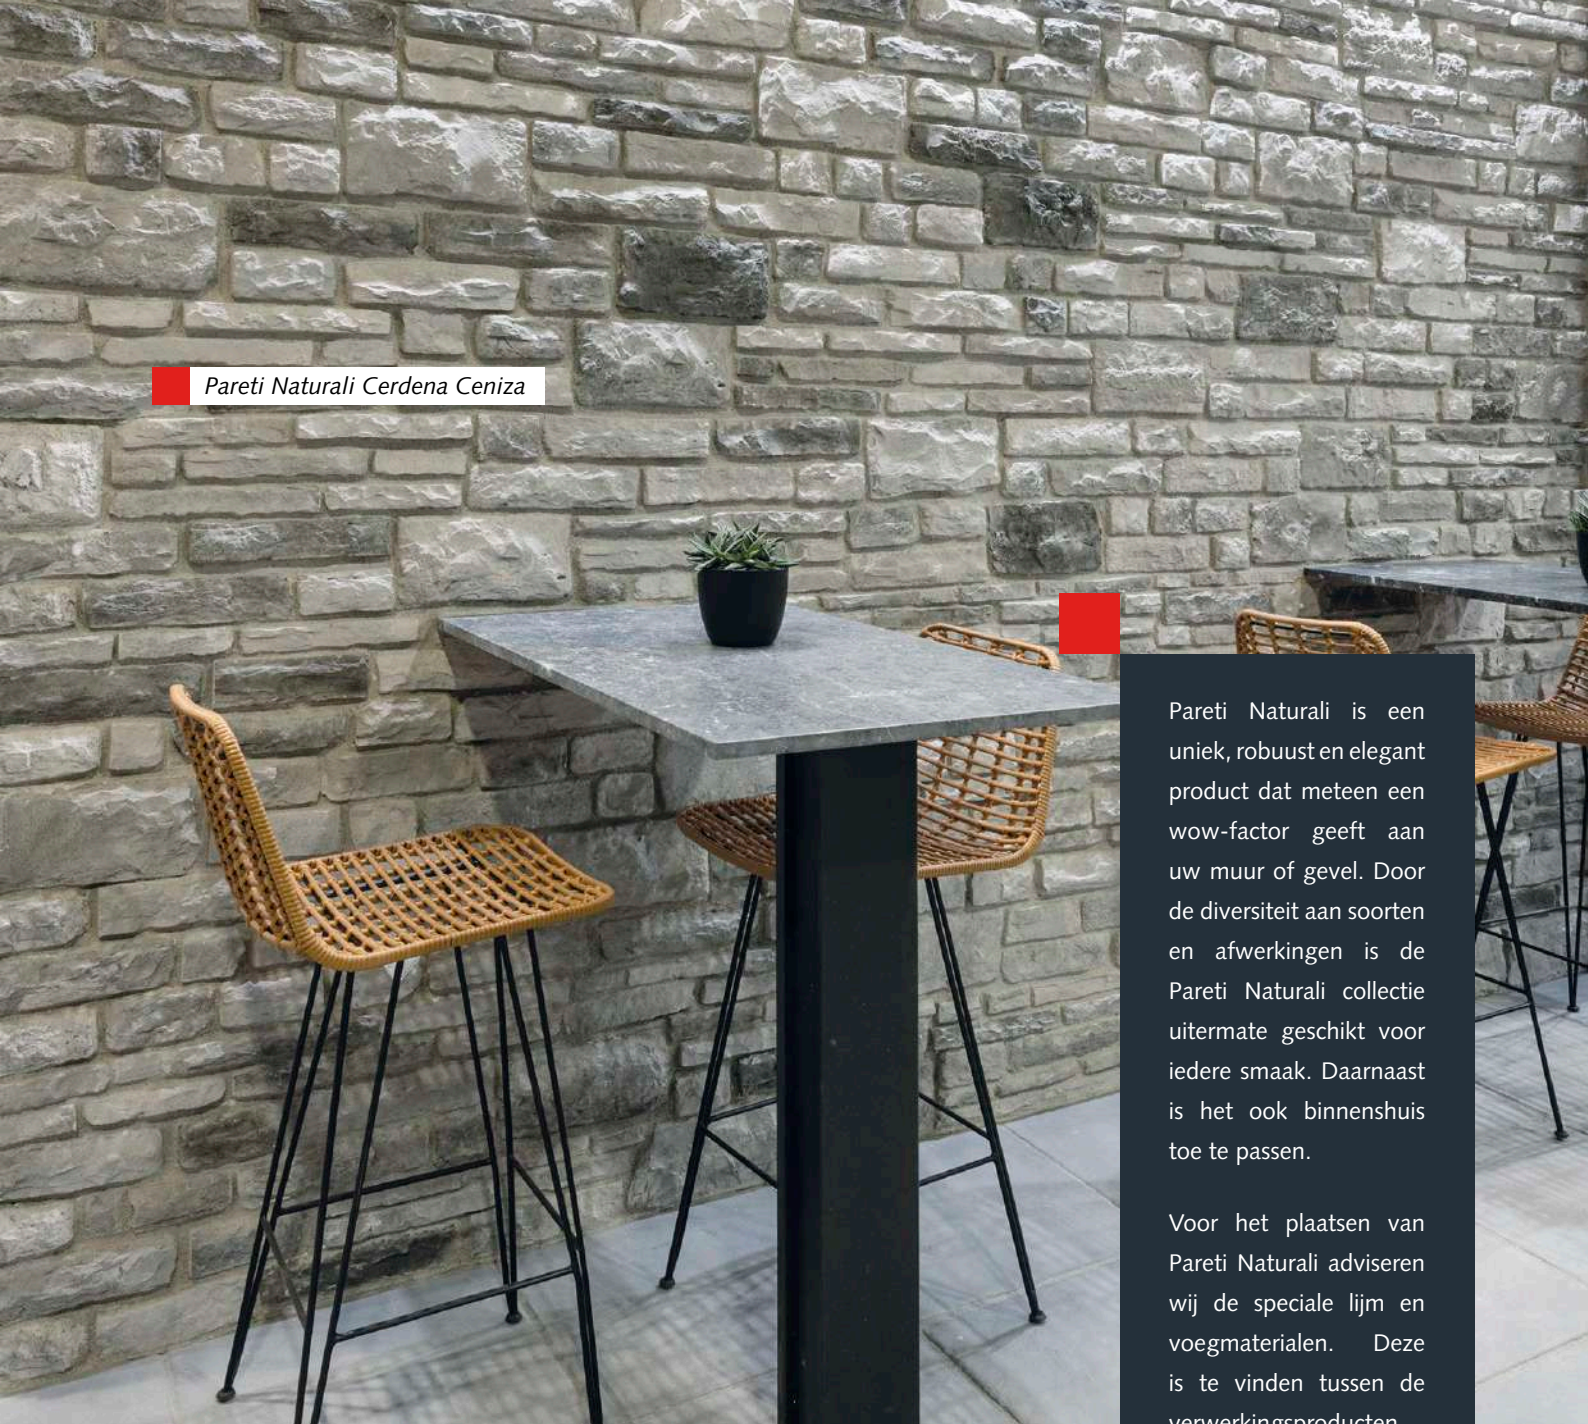

 Pareti Naturali Berna Nuez

Pareti Naturali Cerdena Ceniza

Pareti Naturali is een uniek, robuust en elegant product dat meteen een wow-factor geeft aan uw muur of gevel. Door de diversiteit aan soorten en afwerkingen is de Pareti Naturali collectie uitermate geschikt voor iedere smaak. Daarnaast is het ook binnenshuis toe te passen.