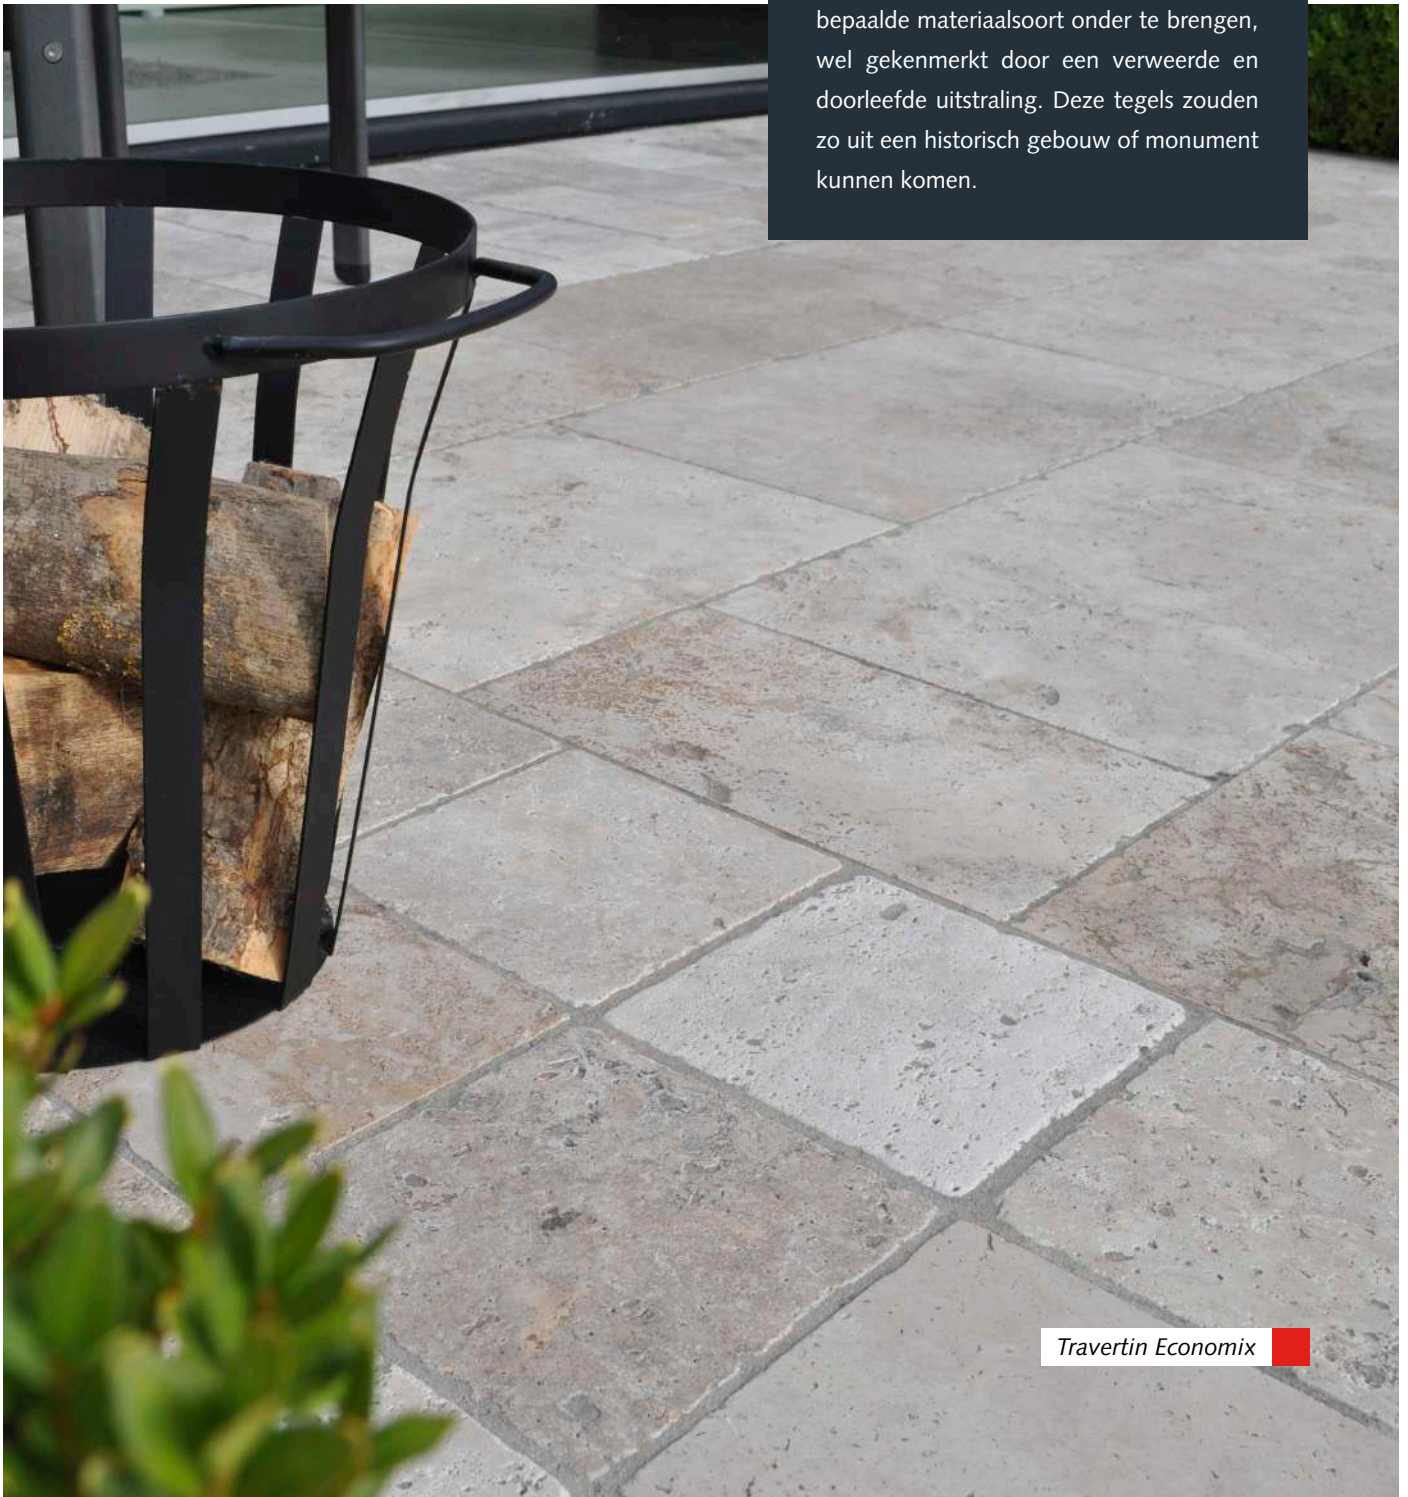

Travertin

Natuursteen tegels zoals wij ze graag zien. Robuust, oerdegelijk en schitterend. Volledig de trend van vandaag. Niet in één bepaalde materiaalsoort onder te brengen, wel gekenmerkt door een verweerde en doorleefde uitstraling. Deze tegels zouden zo uit een historisch gebouw of monument kunnen komen.

Travertin Economix

*Zolang de voorraad strekt

Voor meer producten van dit materiaal bekijk de index op de laatste pagina