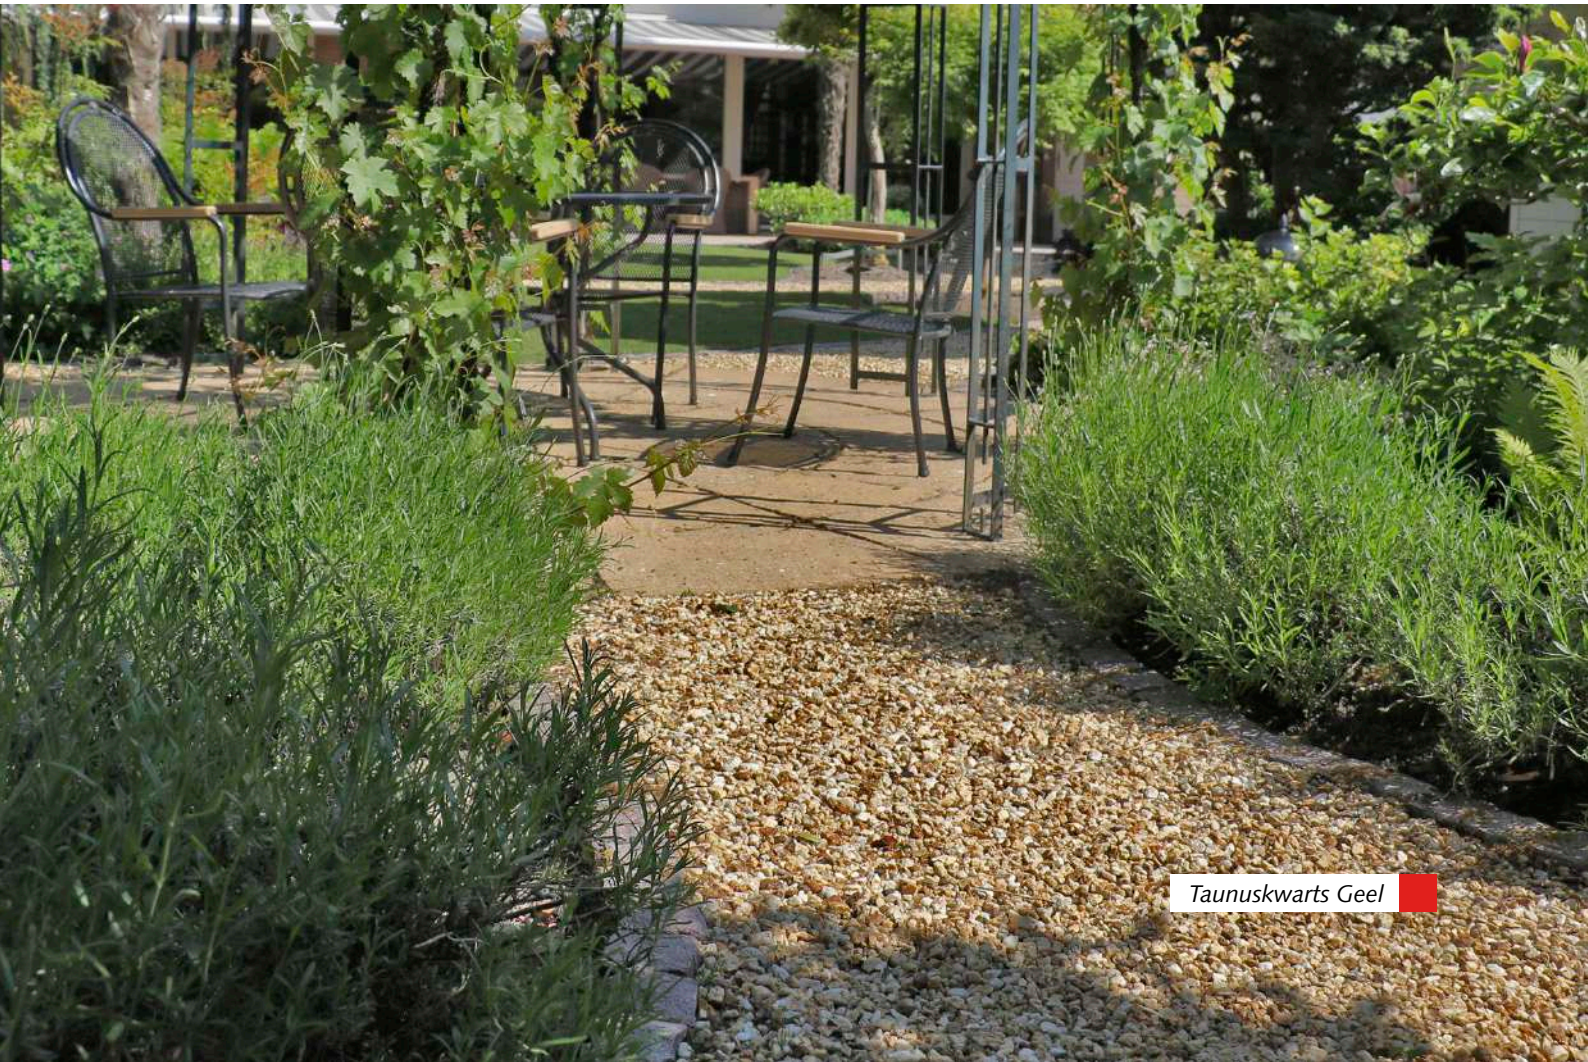

- 8-16 mm
- 16-32 mm
- 30-60 mm

Moräne Extra Grind

- 8-16 mm
- 30-50 mm

Nero Ebano Grind

- 12-16 mm
- 16-25 mm
- 25-40 mm
- 40-60 mm

■ Grind & split

Taunuskwarts Geel ■

Taunuskwarts Geel