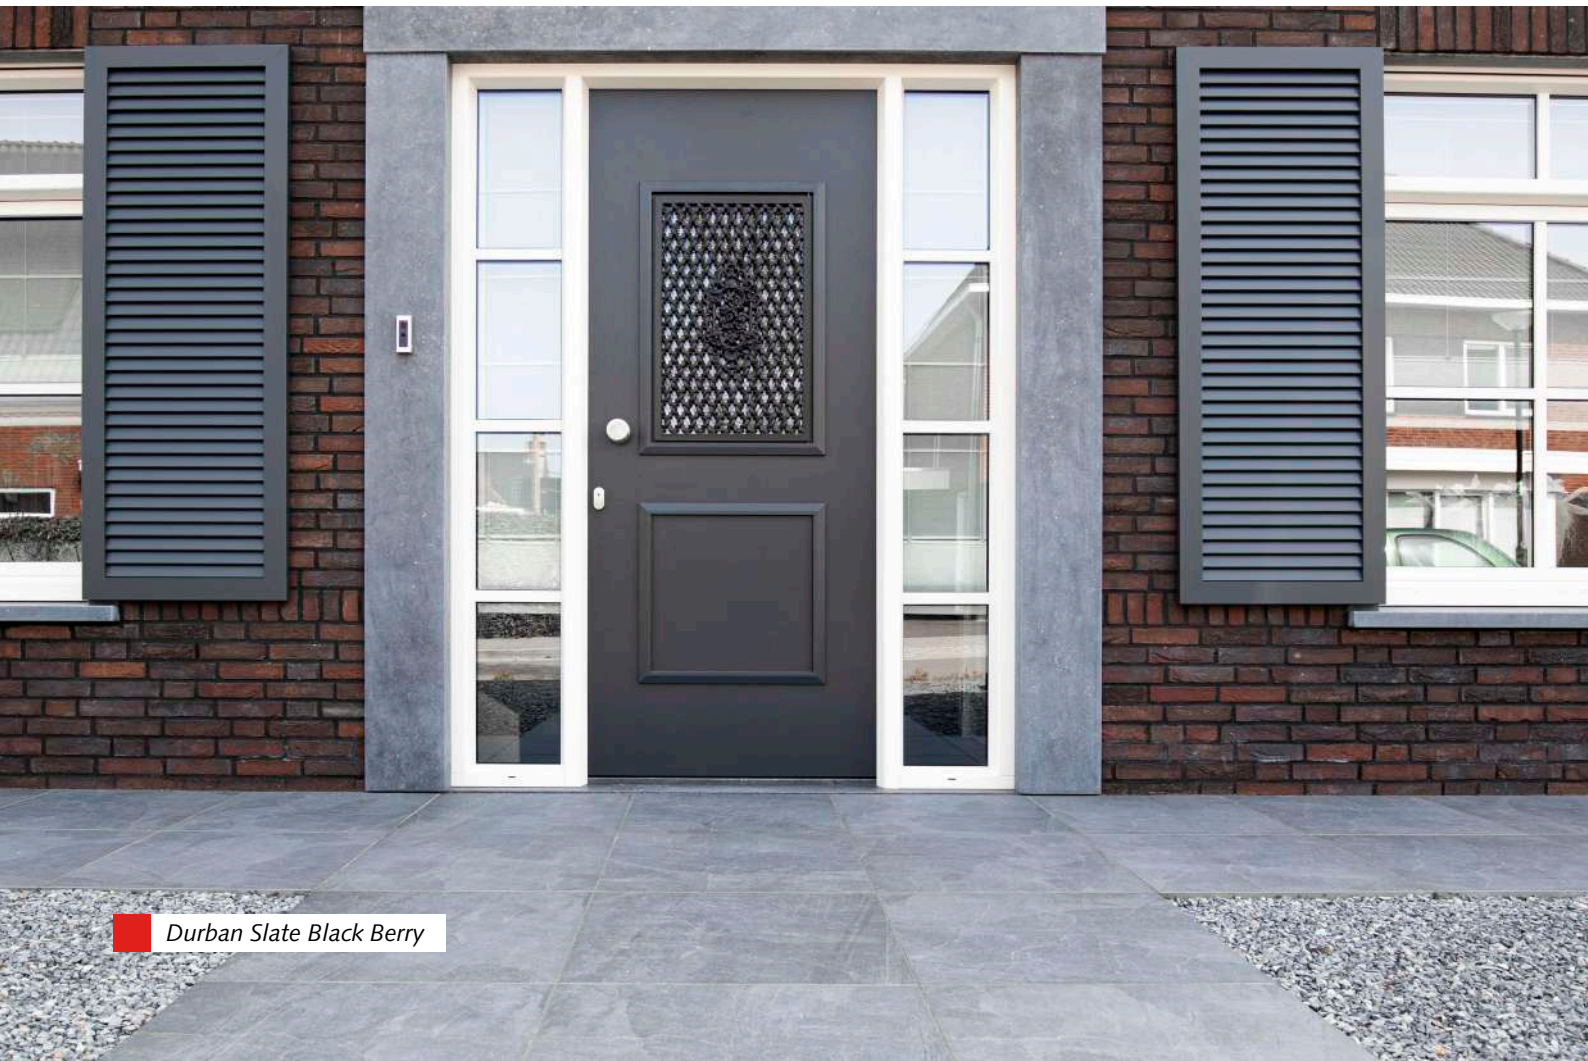

Lisboa Sand

- 60 x 90 x 2 cm

Occidentale Bressa

- 120 x 120 x 2 cm

Lisboa Light Grey

■ Leisteen & kwartsietlook

■ *Durban Slate Black Berry*

Andes Gold