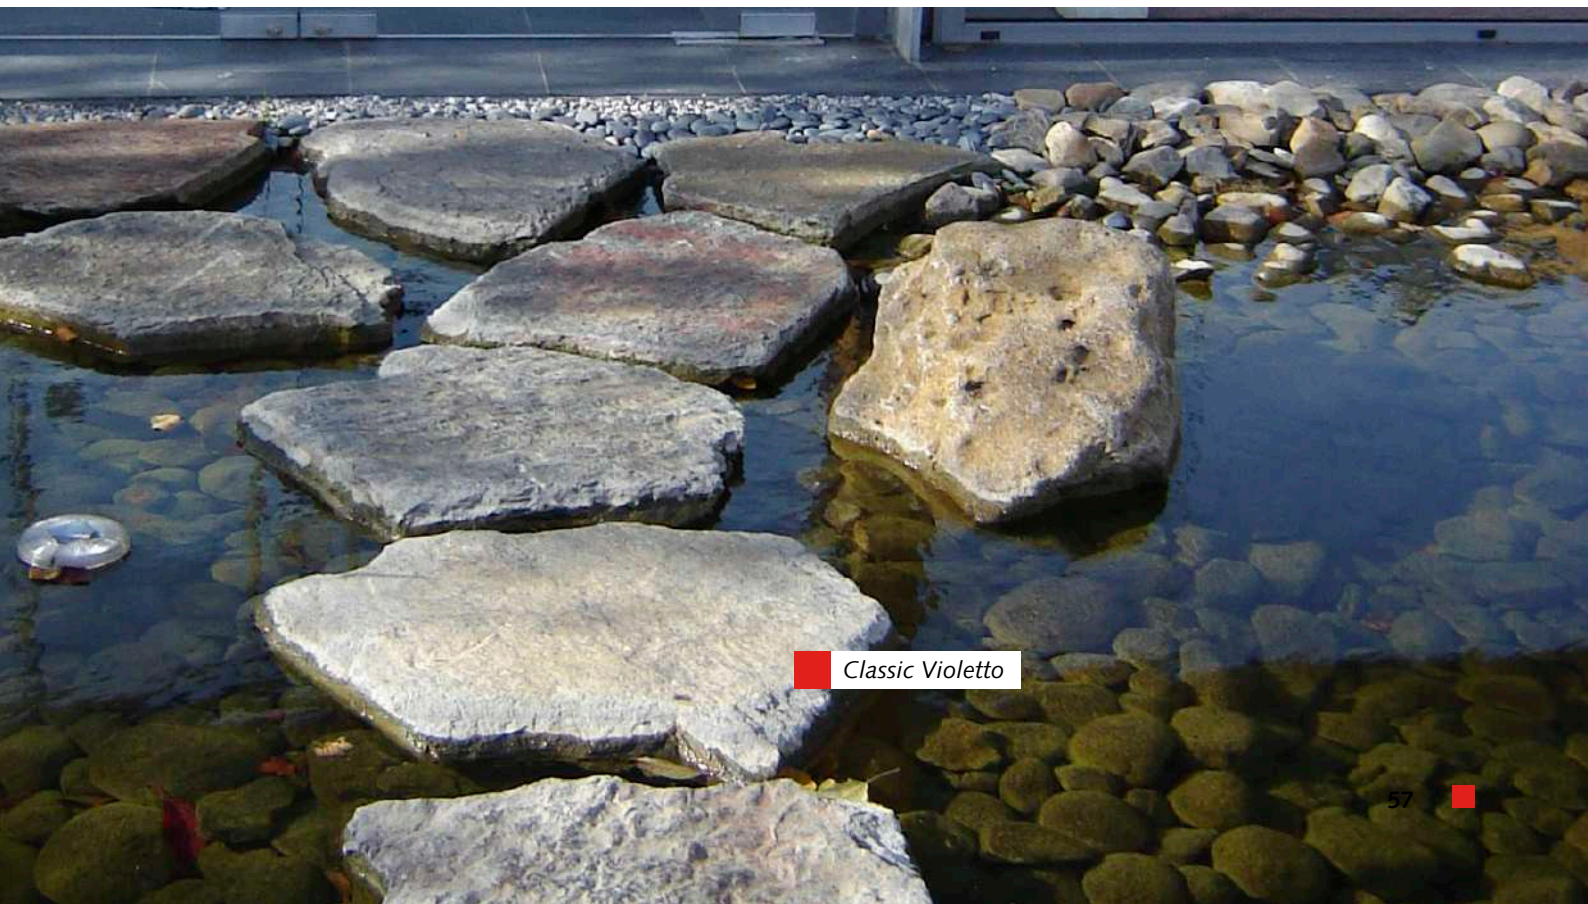

Classic Porfier

■ 30-80 cm

Classic Violetto

■ 6-10 cm

■ *Classic Violetto*

■ Muur- en afwerkelementen

De puntjes op de i

Muur- en afwerkelementen zijn onmisbaar voor iedere tuin. Of het nu gaat om stapelblokken, stapelstrips, palissades, stone panels, afdekbanden, zwembadranden, bloktreden, opsluitbanden of afboordingen. Al deze producten zijn te vinden bij Michel Oprey & Beisterveld. Met deze elementen