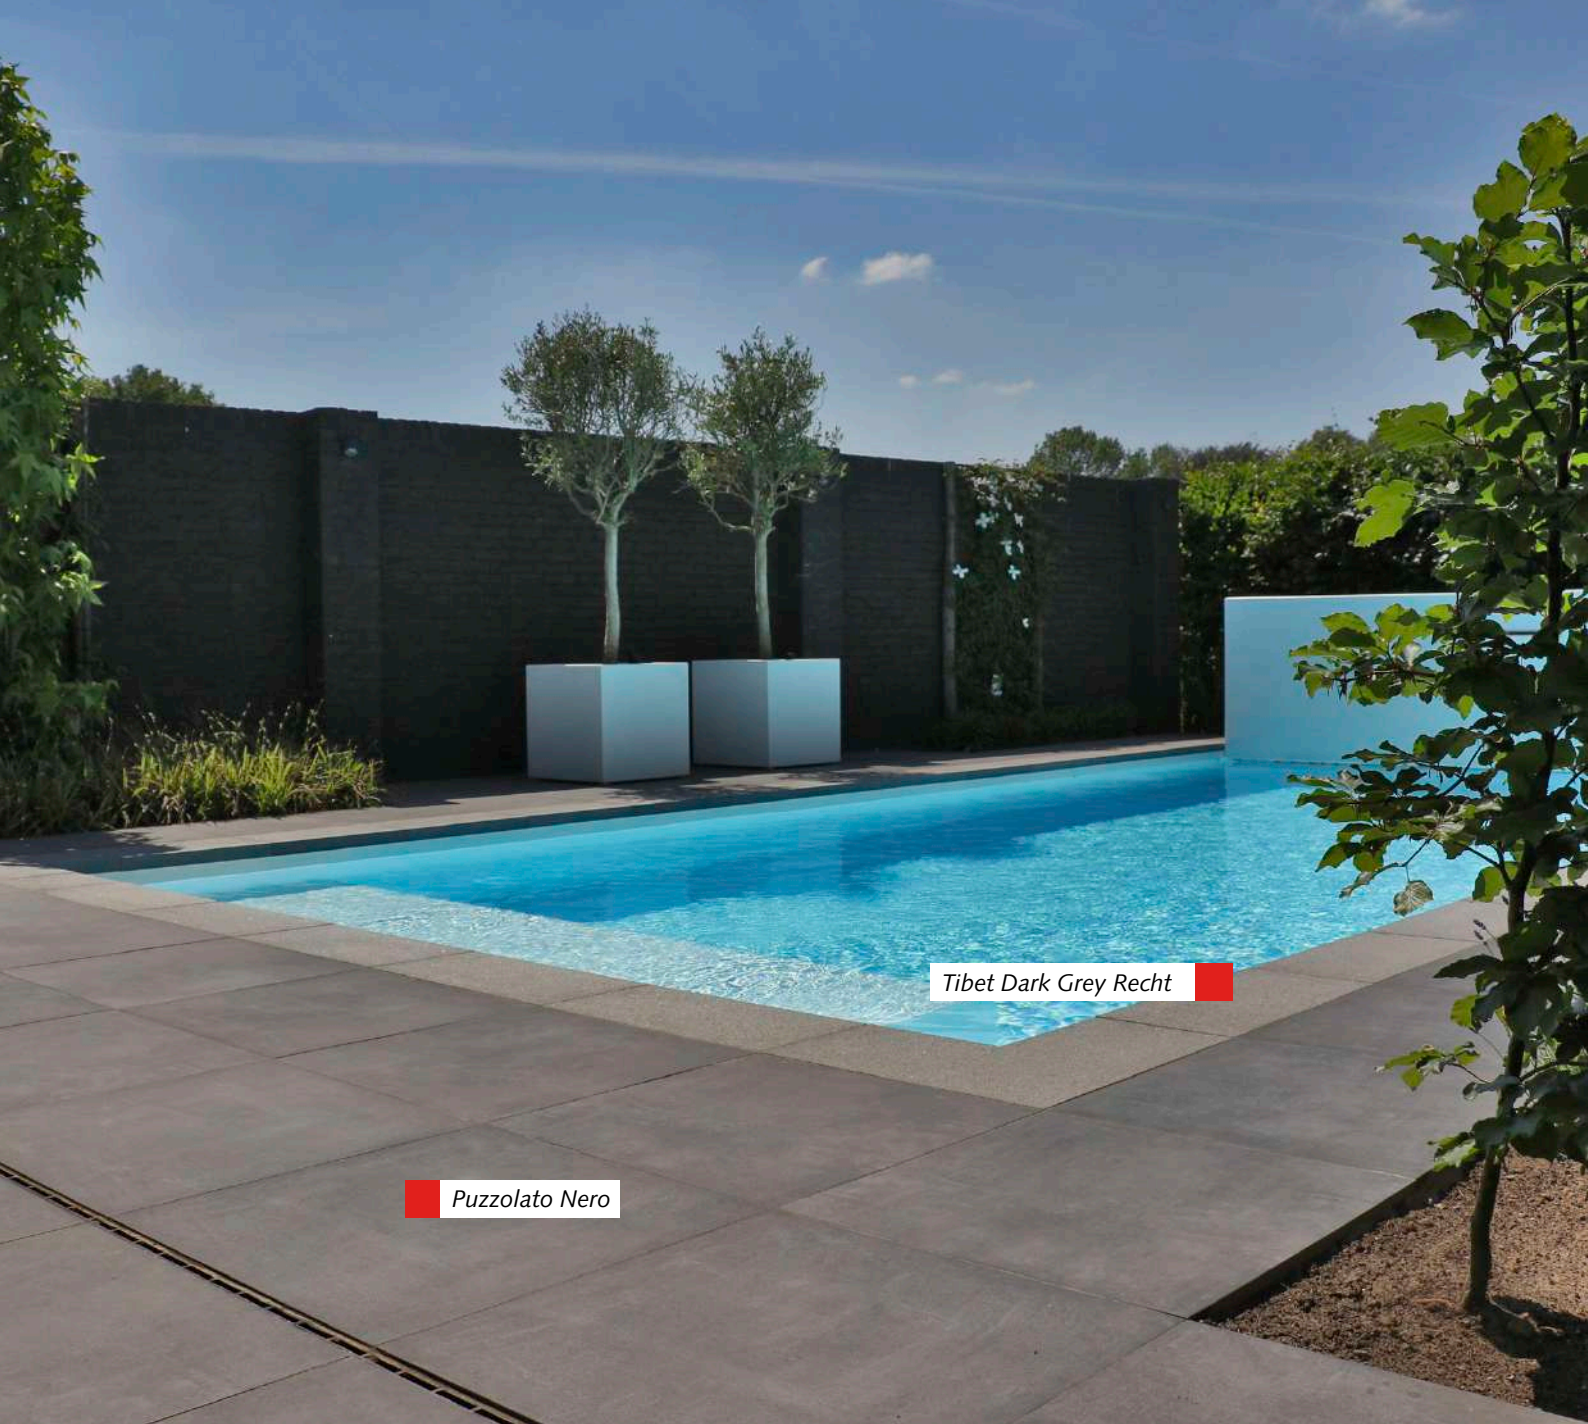

Puzzolato Nero

Tibet Dark Grey Recht

Vietnam Black Bullnose Riven*

■ 60 x 30 x 3 cm*

Vietnam Black Bullnose Riven Binnenhoek*

■ 60/30 x 60/30 x 3 cm*

Vietnam Black Recht Riven

■ 60 x 30 x 5/2,5 cm

Vietnam Black Recht Riven Binnenhoek

■ 60/30 x 60/30 x 5/2,5 cm