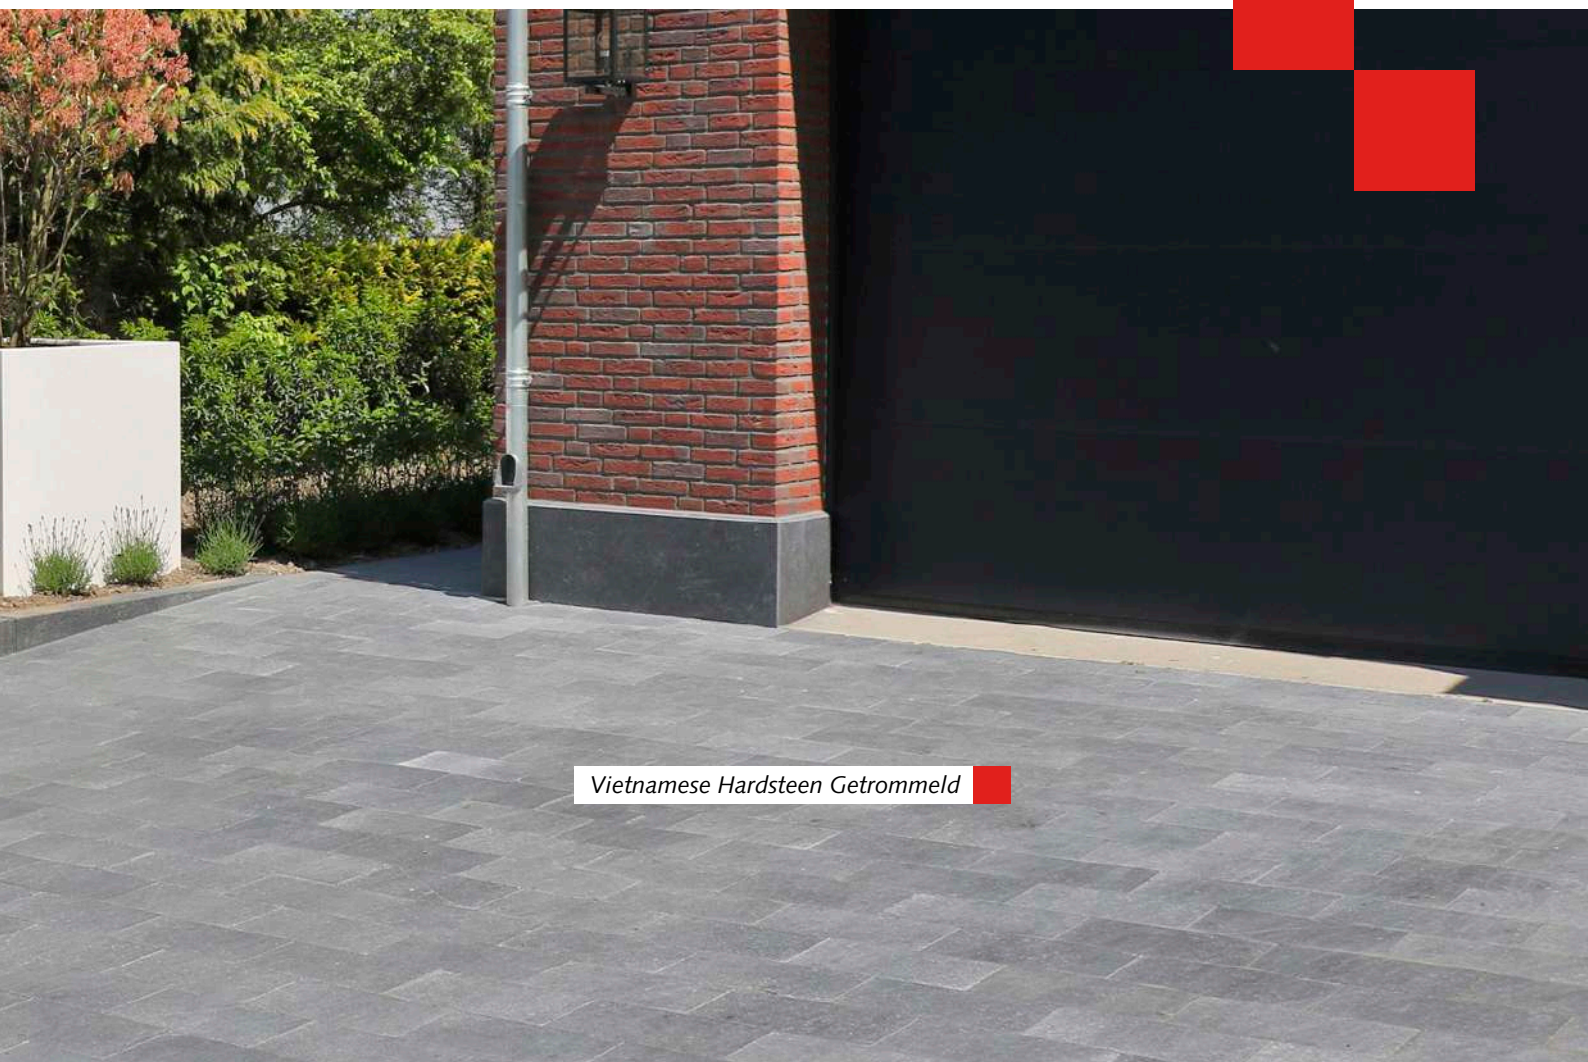

Vietnamese Hardsteen Getrommeld