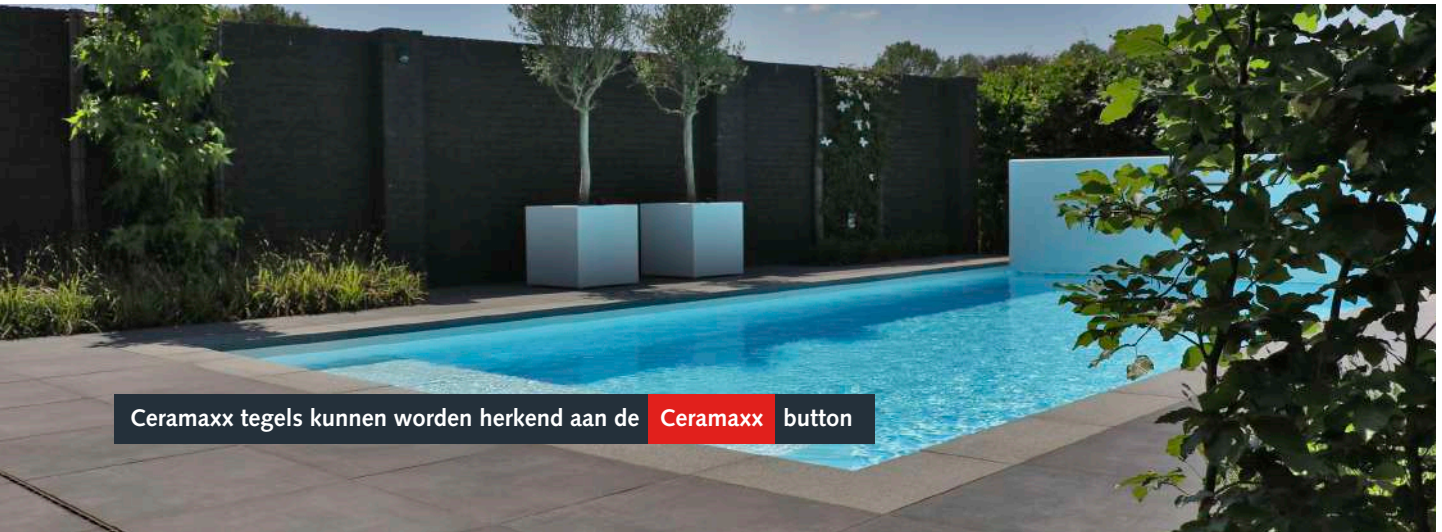

Ceramaxx

Het merk Ceramaxx dat ontwikkeld is door Michel Oprey & Beisterveld beschikt over een ruim assortiment aan 2 cm dikke keramische terrastegels. Daarnaast is er ook een collectie in 3 cm beschikbaar in de formaten 60x60x3 en 90x90x3. Door technologische innovaties wordt het mogelijk gemaakt om steeds dikkere keramische tegels te produceren. Op deze wijze kunnen deze tegels tevens worden gebruikt in nieuwe toepassingen of op een andere manier verwerkt worden. De 3 cm keramische tegels zijn het meest recente voorbeeld van vernieuwing in de industrie.

Over het algemeen zijn de meeste eigenschappen van keramische tegels in de dikte 3 cm gelijk aan die van 2 cm dikke tegels. Denk hierbij met name aan duurzaamheid en gebruiksgemak. Door de revolutie in digitale druktechnieken is het ook mogelijk geworden designs te ontwikkelen die haast niet meer van de originele materialen (natuursteen, beton, hout) te onderscheiden zijn. Zo combineert keramiek het beste van 2 werelden.