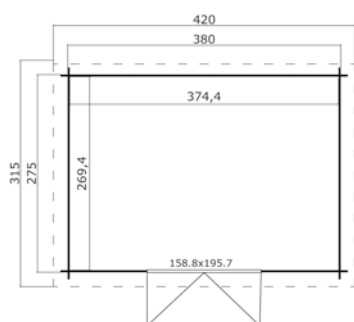

## Specificaties

\*alle maatvoeringen zijn circa maten

Houtsoort:	noord-europees vuren
Wanddikte:	28 mm
Funderingsmaat (bxh):	380 x 230 cm
Vloer oppervlak:	8,4 m <sup>2</sup>
Zijwandhoogte	211 cm
Nokhoogte	217 cm
Buitenmaat (bxh):	400 x 250 cm
Dakmaat (bxh):	400 x 255 cm
Dakoverstek voorzijde:	10 cm
Dakhelling:	2 °
Deuropening (bxh):	148,8 x 187,5 cm
Raamopening (bxh):	82 x 24,4 cm
Raam type:	vast raam
Beglazing:	4 mm helder glas
Dakbedekking:	incl. asfaltpapier
Vloer:	excl. vloer

## Specificaties

*\*alle maatvoeringen zijn circa maten*

Houtsoort:	noord-europees vuren
Wanddikte:	28 mm
Funderingsmaat (bxh):	380 x 275 cm
Vloer oppervlak:	10,1 m <sup>2</sup>
Zijwandhoogte	222 cm
Nokhoogte	239 cm
Buitenmaat (bxh):	400 x 295 cm
Dakmaat (bxh):	420 x 315 cm
Dakoverstek voorzijde:	20 cm
Dakhelling:	2 °
Deuropening (bxh):	148,8 x 187,5 cm
Raamopening (bxh):	niet van toepassing
Raam type:	niet van toepassing
Beglazing:	4 mm helder glas
Dakbedekking:	incl. asfaltpapier
Vloer:	excl. vloer