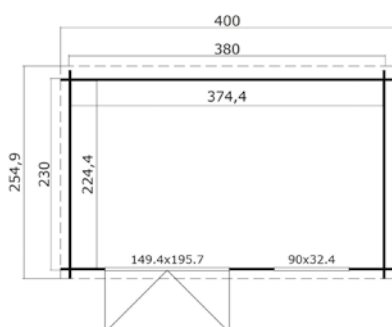

## Specificaties

\*alle maatvoeringen zijn circa maten

Houtsoort:	noord-europees vuren
Wanddikte:	28 mm
Funderingsmaat (bxh):	380 x 230 cm
Vloer oppervlak:	8,4 m <sup>2</sup>
Zijwandhoogte	211 cm
Nokhoogte	217 cm
Buitenmaat (bxh):	400 x 250 cm
Dakmaat (bxh):	400 x 255 cm
Dakoverstek voorzijde:	10 cm
Dakhelling:	2 °
Deuropening (bxh):	148,8 x 187,5 cm
Raamopening (bxh):	82 x 24,4 cm
Raam type:	vast raam
Beglazing:	4 mm helder glas
Dakbedekking:	incl. asfaltpapier
Vloer:	excl. vloer

## Specificaties

*\*alle maatvoeringen zijn circa maten*

Houtsoort:	noord-europees vuren
Wanddikte:	28 mm
Funderingsmaat (bxh):	380 x 275 cm
Vloer oppervlak:	10,1 m <sup>2</sup>
Zijwandhoogte	222 cm
Nokhoogte	239 cm
Buitenmaat (bxh):	400 x 295 cm
Dakmaat (bxh):	420 x 315 cm
Dakoverstek voorzijde:	20 cm
Dakhelling:	2 °
Deuropening (bxh):	148,8 x 187,5 cm
Raamopening (bxh):	niet van toepassing
Raam type:	niet van toepassing
Beglazing:	4 mm helder glas
Dakbedekking:	incl. asfaltpapier
Vloer:	excl. vloer