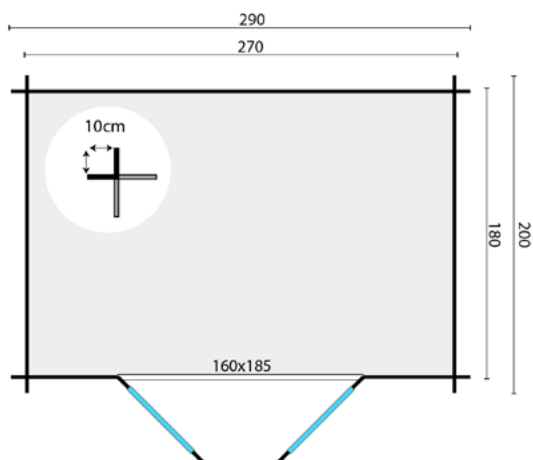

Wordt geleverd met vaste roedes voor de deuren.

Het standaard model is exclusief dakbedekking en exclusief bezorging aan huis. Voor prijzen van dakbedekking, mogelijke extra opties en bezorging aan huis verwijzen we u graag door naar uw dealer.

Alle opties zijn te vinden vanaf pagina 422 ►

Meer weten
over deze
producten?
Scan de QR