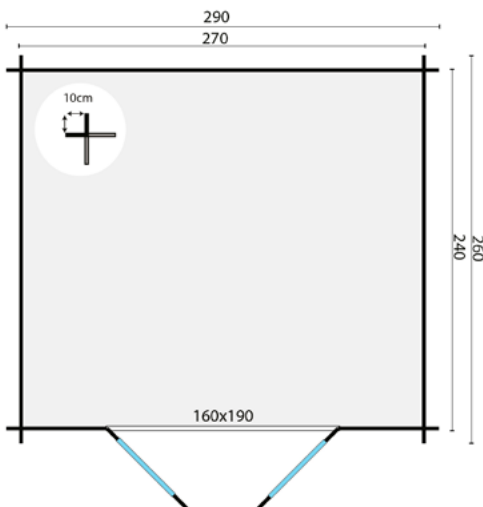

Wordt geleverd met losse roedes voor de deuren.

Het standaard model is exclusief dakbedekking en exclusief bezorging aan huis. Voor prijzen van dakbedekking, mogelijke extra opties en bezorging aan huis verwijzen we u graag door naar uw dealer.

Alle opties zijn te vinden vanaf pagina 422 ►

Meer weten
over deze
producten?
Scan de QR