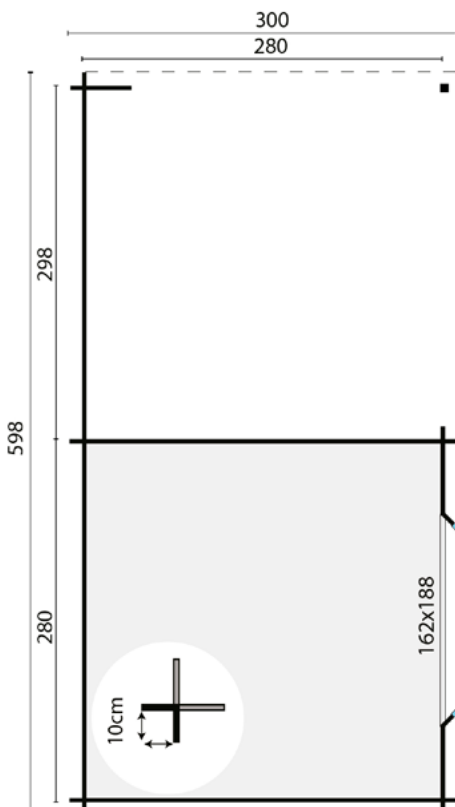

Kan ook gespiegeld
opgebouwd worden

Wordt geleverd met losse roedes voor de deuren.

Kan ook gespiegeld opgebouwd worden.

Het standaard model is exclusief dakbedekking en exclusief bezorging aan huis. Voor prijzen van dakbedekking, mogelijke extra opties en bezorging aan huis verwijzen we u graag door naar uw dealer.

Alle opties zijn te vinden vanaf pagina 422

Houten vloer voor onder de luifel, zie pag. 76 t/m 83 ▶

Meer weten
over deze
producten?
Scan de QR