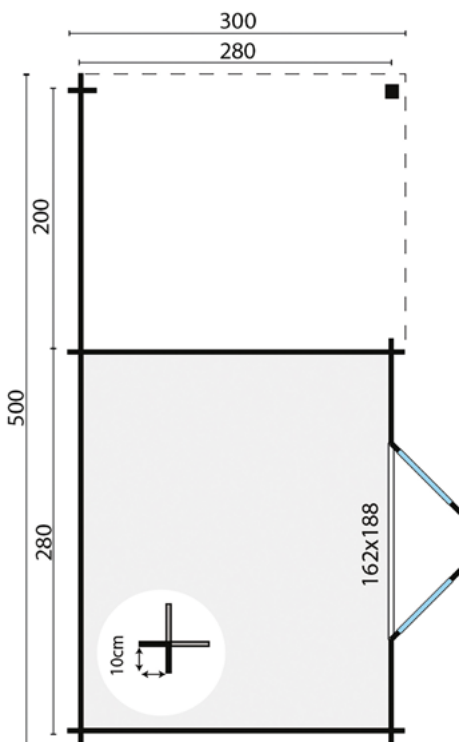

Wordt geleverd met losse roedes voor de deuren.

Kan ook gespiegeld opgebouwd worden.

Het standaard model is exclusief dakbedekking en exclusief bezorging aan huis. Voor prijzen van dakbedekking, mogelijke extra opties en bezorging aan huis verwijzen we u graag door naar uw dealer.

Alle opties zijn te vinden vanaf pagina 422

Houten vloer voor onder de luifel, zie pag. 76 t/m 83 ▶

Meer weten
over deze
producten?
Scan de QR