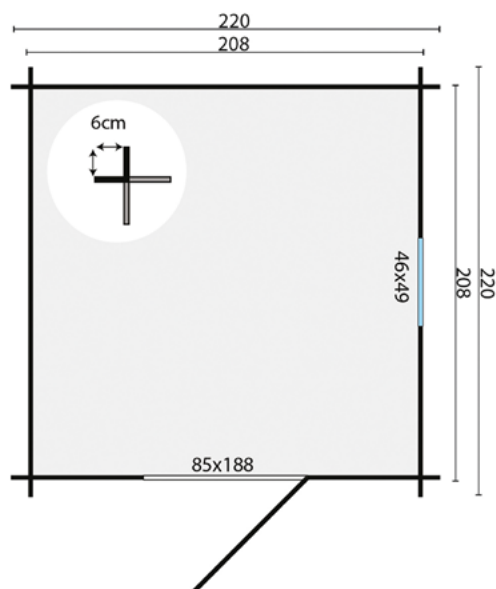

### SPECIFICATIES

Artikelnummer 40.0167N

Dikte wand 19mm

Houtsoort onbehandeld, geschaafd vuren

Afmeting 220x220cm

Funderingsmaat 208x208cm

Nokhoogte ca. 228cm

Aantal ramen (vast) 1

181.90

Houten vloer 26mm (3)

209.85

Houten vloer 26mm geïmpregneerd (3)

251.85

Starterset 1 (1)

62.95

Het zijraam is zowel links als rechts te plaatsen.

### SPECIFICATIES

Artikelnummer 40.0193N

Dikte wand 28mm

Houtsoort onbehandeld, geschaafd vuren

Afmeting 290x200cm

Funderingsmaat 270x180cm

Nokhoogte ca. 217cm

Glas enkel glas