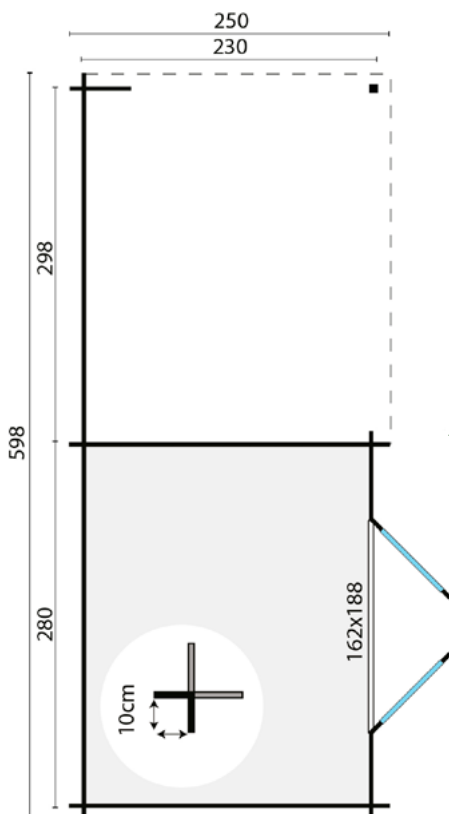

Kan ook gespiegeld opgebouwd worden

Wordt geleverd met losse roedes voor de deuren.

Kan ook gespiegeld opgebouwd worden.

Het standaard model is exclusief dakbedekking en exclusief bezorging aan huis. Voor prijzen van dakbedekking, mogelijke extra opties en bezorging aan huis verwijzen we u graag door naar uw dealer.

Alle opties zijn te vinden vanaf pagina 422

Houten vloer voor onder de luifel, zie pag. 76 t/m 83 ▶

Meer weten
over deze
producten?
Scan de QR