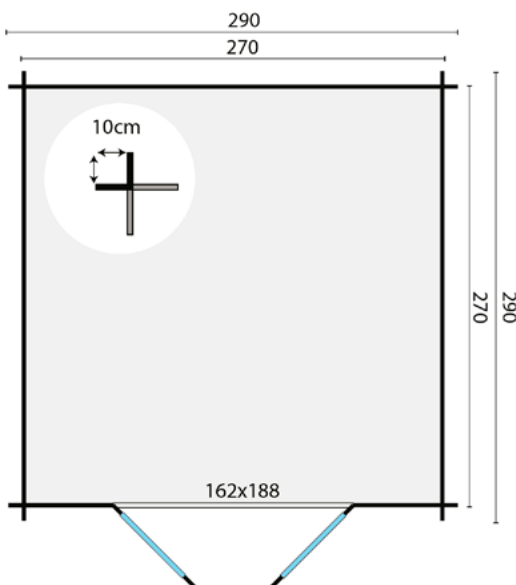

Wordt geleverd met vaste roedes voor de deuren.

Het standaard model is exclusief dakbedekking en exclusief bezorging aan huis. Voor prijzen van dakbedekking, mogelijke extra opties en bezorging aan huis verwijzen we u graag door naar uw dealer.

Alle opties zijn te vinden vanaf pagina 422 ►

Meer weten
over deze
producten?
Scan de QR