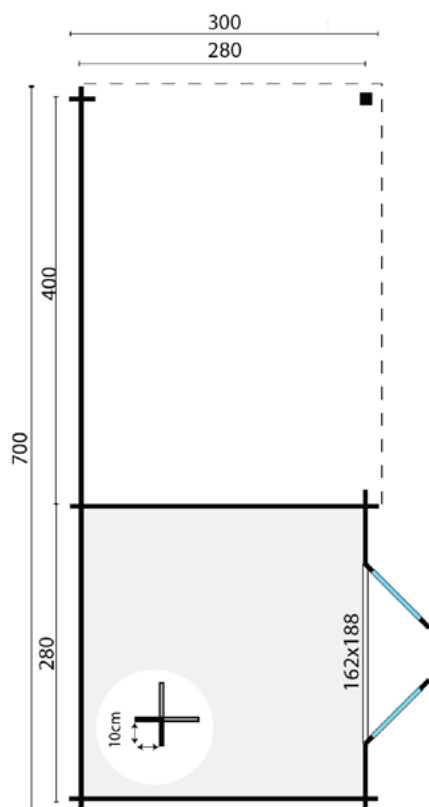

363.80

Houten vloer 26mm (5)

349.75

Houten vloer 26mm geïmpregneerd (5)

419.75

Starterset 1 (1)

62.95

Wordt geleverd met losse roedes voor de deuren.