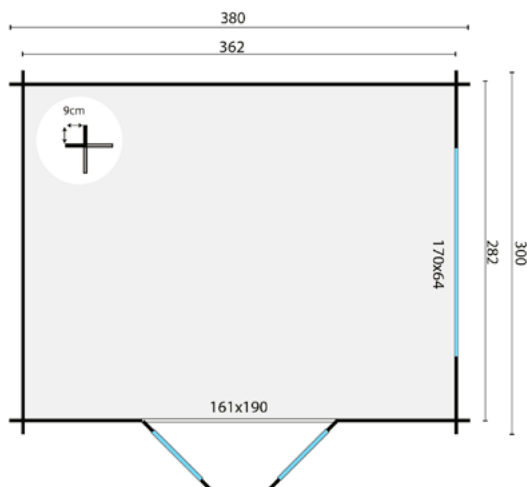

Wordt geleverd met vaste roedes voor de deuren en ramen.

Het zijraam is zowel links als rechts te plaatsen.

Het standaard model is exclusief dakbedekking en exclusief bezorging aan huis. Voor prijzen van dakbedekking, mogelijke extra opties en bezorging aan huis verwijzen we u graag door naar uw dealer.

Alle opties zijn te vinden vanaf pagina 422 ►

Meer weten
over deze
producten?
Scan de QR