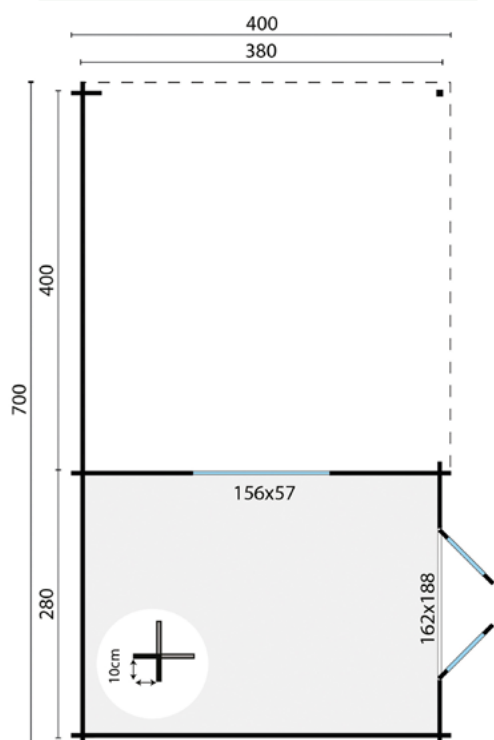

Wordt geleverd met losse roedes voor de deuren en ramen.

Kan ook gespiegeld opgebouwd worden.

Het zijraam is zowel links als rechts te plaatsen.

Het standaard model is exclusief dakbedekking en exclusief bezorging aan huis. Voor prijzen van dakbedekking, mogelijke extra opties en bezorging aan huis verwijzen we u graag door naar uw dealer.

Alle opties zijn te vinden vanaf pagina 422

Houten vloer voor onder de luifel, zie pag. 76 t/m 83 ▶

Meer weten
over deze
producten?
Scan de QR