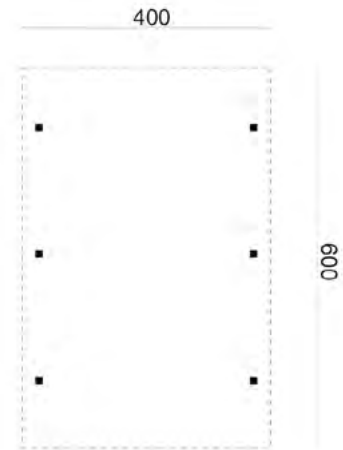

**CARPORT ENKEL/AANBOUW
(INCL. KUNSTSTOF DAKPLATEN)**

41.0002

659.95

SPECIFICATIES:

Houtsoort geïmpregneerd, geschaafd grenen
 Afmeting 300x500cm
 Kopmaat staanders 8.8x8.8cm
 Kopmaat liggers 4.5x12cm
 Kopmaat ringbalk 5x16cm
 Nokhoogte ca. 290cm
 Doorloophoogte ca. 274cm
 Dakbedekking inbegrepen Kunststof dakplaten
 Bevestigingsmaterialen inbegrepen Ja

**CARPORT DUBBEL
(INCL. KUNSTSTOF DAKPLATEN)**

41.0003

1189.00

SPECIFICATIES:

Houtsoort geïmpregneerd, geschaafd grenen
 Afmeting 600x500cm
 Kopmaat staanders 12x12cm
 Kopmaat liggers 4.5x12cm
 Kopmaat ringbalk 5x16cm
 Nokhoogte ca. 260cm
 Doorloophoogte ca. 230cm
 Dakbedekking inbegrepen Kunststof dakplaten
 Bevestigingsmaterialen inbegrepen Ja

Meer weten
over deze
producten?
Scan de QR

CARPORT ZADELDAK

41.0004N

1859.00

SPECIFICATIES:

Houtsoort geïmpregneerd, geschaafd grenen
 Afmeting 400x600cm
 Kopmaat staanders 12x12cm
 Kopmaat liggers 5x13cm
 Kopmaat ringbalk 5x16cm
 Nokhoogte ca. 300cm
 Doorloophoogte ca. 212cm
 Dakbedekking inbegrepen Optioneel
 Bevestigingsmaterialen inbegrepen Ja

45.9015B

1279.00

SPECIFICATIES:

Houtsoort onbehandeld, fijnbezaagd lariks/douglas
 Kenmerken hout vers gezaagd, kernvrij, ongedroogd, A-kwaliteit
 Afmeting 350x500cm
 Tussenmaat staanders 290cm
 Kopmaat staanders 15x15cm
 Kopmaat liggers 5x15cm
 Kopmaat ringbalk 5x15cm
 Nokhoogte ca. 260cm
 Doorloophoogte ca. 230cm
 Dakbedekking inbegrepen Optioneel
 Bevestigingsmaterialen inbegrepen Ja