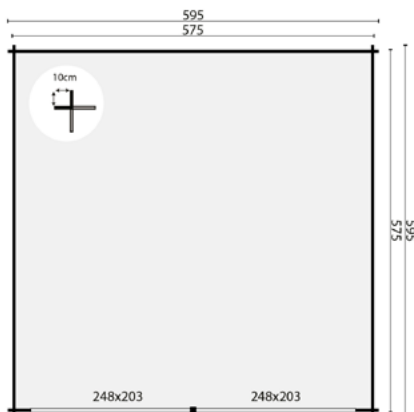

Tip: bij het toepassen van dakpanprofielplaten adviseren wij u om bredere windveren mee te bestellen. U kunt hiervoor 8 stuks van artikel 45.1640P bestellen.

Het standaard model is exclusief dakbedekking en exclusief bezorging aan huis. Voor prijzen van dakbedekking, mogelijke extra opties en bezorging aan huis verwijzen we u graag door naar uw dealer.

Alle opties zijn te vinden vanaf pagina 422 ►

Meer weten
over deze
producten?
Scan de QR