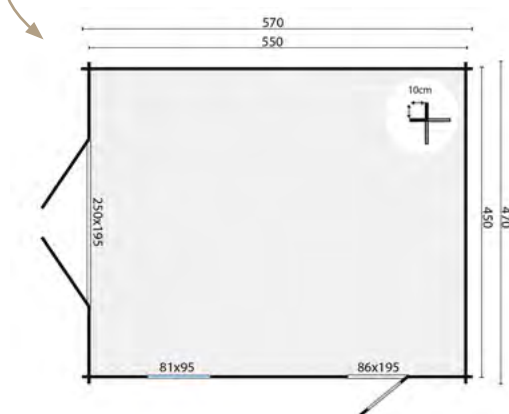

Wordt geleverd met losse roedes voor de deuren en ramen.

Kan ook gespiegeld opgebouwd worden.

De ramen zijn zowel links als rechts te plaatsen.

Tip: bij het toepassen van dakpanprofielplaten adviseren wij u om bredere windveren mee te bestellen. U kunt hiervoor 8 stuks van artikel 45.1640P bestellen.

Het standaard model is exclusief dakbedekking en exclusief bezorging aan huis. Voor prijzen van dakbedekking, mogelijke extra opties en bezorging aan huis verwijzen we u graag door naar uw dealer.

Alle opties zijn te vinden vanaf pagina 422 ►

Meer weten
over deze
producten?
Scan de QR