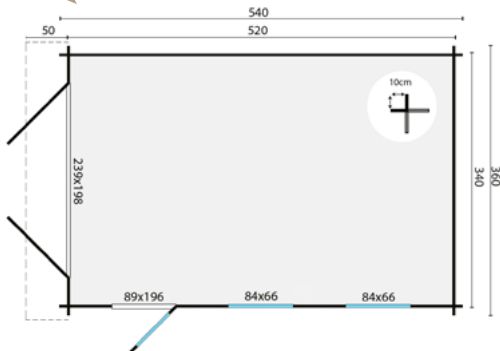

Wordt geleverd met losse roedes voor de deuren en ramen.

Deuren en ramen zijn zowel links als rechts te plaatsen.

Tip: bij het toepassen van dakpanprofielplaten adviseren wij u om bredere windveren mee te bestellen. U kunt hiervoor 8 stuks van artikel 45.164OP bestellen.

Het standaard model is exclusief dakbedekking en exclusief bezorging aan huis. Voor prijzen van dakbedekking, mogelijke extra opties en bezorging aan huis verwijzen we u graag door naar uw dealer.

Alle opties zijn te vinden vanaf pagina 422 ►

Meer weten over deze producten? Scan de QR