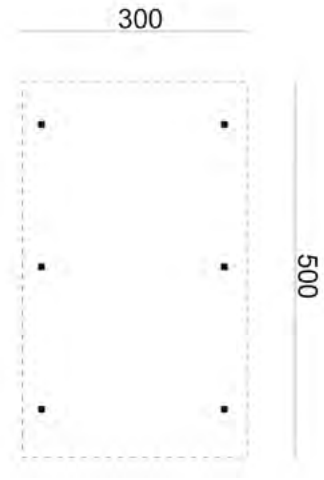

**CARPORT ENKEL/AANBOUW
(EXCL. DAKBEDEKKING)**

41.0015

259.95

SPECIFICATIES:

Houtsoort geïmpregneerd, geschaafd grenen
 Afmeting 300x500cm
 Kopmaat staanders 8.8x8.8cm
 Kopmaat liggers 4x10cm
 Kopmaat ringbalk 4.5x12cm
 Nokhoogte ca. 230cm
 Doorloophoogte ca. 198cm
 Dakbedekking inbegrepen Optioneel
 Bevestigingsmaterialen inbegrepen Ja

**CARPORT ENKEL/AANBOUW
(INCL. KUNSTSTOF DAKPLATEN)**

41.0002

659.95

SPECIFICATIES:

Houtsoort geïmpregneerd, geschaafd grenen
 Afmeting 300x500cm
 Kopmaat staanders 8.8x8.8cm
 Kopmaat liggers 4.5x12cm
 Kopmaat ringbalk 5x16cm
 Nokhoogte ca. 290cm
 Doorloophoogte ca. 274cm
 Dakbedekking inbegrepen Kunststof dakplaten
 Bevestigingsmaterialen inbegrepen Ja

**CARPORT DUBBEL
(INCL. KUNSTSTOF DAKPLATEN)**

41.0003

1189.00

SPECIFICATIES:

Houtsoort geïmpregneerd, geschaafd grenen
 Afmeting 600x500cm
 Kopmaat staanders 12x12cm
 Kopmaat liggers 4.5x12cm
 Kopmaat ringbalk 5x16cm
 Nokhoogte ca. 260cm
 Doorloophoogte ca. 230cm
 Dakbedekking inbegrepen Kunststof dakplaten
 Bevestigingsmaterialen inbegrepen Ja