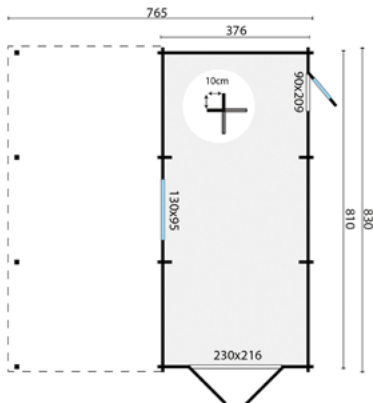

Kan ook gespiegeld opgebouwd worden.

Het zijraam is zowel links als rechts te plaatsen.

Tip: bij het toepassen van dakpanprofielplaten adviseren wij u om bredere windveren mee te bestellen. U kunt hiervoor 9 stuks van artikel 45.1640P bestellen.

Het standaard model is exclusief dakbedekking en exclusief bezorging aan huis. Voor prijzen van dakbedekking, mogelijke extra opties en bezorging aan huis verwijzen we u graag door naar uw dealer.

Alle opties zijn te vinden vanaf pagina 422 ►

Meer weten
over deze
producten?
Scan de QR