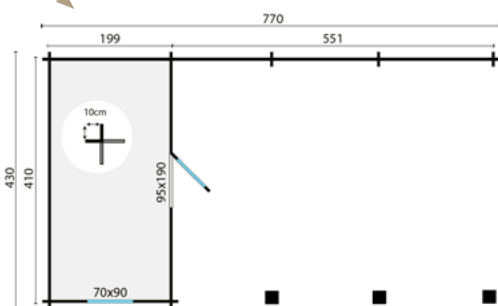

Kan ook gespiegeld opgebouwd worden.

Tip: bij het toepassen van dakpanprofielplaten adviseren wij u om bredere windveren mee te bestellen. U kunt hiervoor 8 stuks van artikel 45.1640P bestellen.

Het standaard model is exclusief dakbedekking en exclusief bezorging aan huis. Voor prijzen van dakbedekking, mogelijke extra opties en bezorging aan huis verwijzen we u graag door naar uw dealer.

Alle opties zijn te vinden vanaf pagina 422 ►

Meer weten
over deze
producten?
Scan de QR