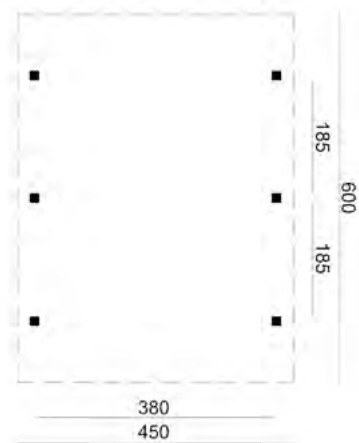

DHZ CARPORT LEMMER

45.9014B

1619.00

SPECIFICATIES:

Houtsoort onbehandeld, fijnbezaagd lariks/douglas
Kenmerken hout vers gezaagd, kernvrij, ongedroogd, A-kwaliteit
Afmeting 450x600cm
Tussenmaat staanders 380cm
Kopmaat staanders 15x15cm
Kopmaat liggers 5x15cm
Kopmaat ringbalk 5x15cm
Nokhoogte ca. 260cm
Doorloophoogte ca. 230cm
Dakbedekking inbegrepen Optioneel
Bevestigingsmaterialen inbegrepen Ja

MEERPRIJS DAKBEDEKKING

EPDM (incl. lijm t.b.v. 1-zijdige verlijming) (1) 844.95
Easy-roofing (7) 503.65

OPTIE ACCESSOIRES

Aluminium daktrim set (1) 219.00
Aluminium daktrim set antraciet (1) 237.00
Dakdoorvoer rond (2) 53.90
EPDM contactlijm spuitbus 0.75ltr (4) 95.80

DHZ carport Lemmer

Meer weten
over deze
producten?
Scan de QR