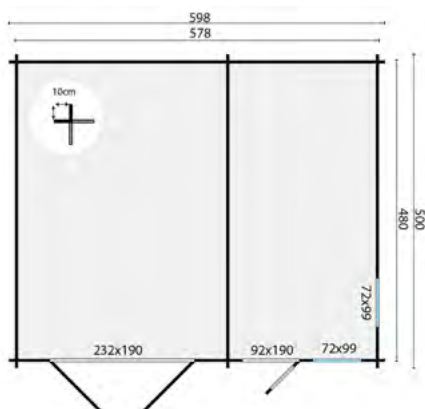

Wordt geleverd met losse roedes voor de deuren.

Kan ook gespiegeld opgebouwd worden.

Tip: bij het toepassen van dakpanprofielplaten adviseren wij u om bredere windveren mee te bestellen. U kunt hiervoor 8 stuks van artikel 45.1640P bestellen.

Het standaard model is exclusief dakbedekking en exclusief bezorging aan huis. Voor prijzen van dakbedekking, mogelijke extra opties en bezorging aan huis verwijzen we u graag door naar uw dealer.

Alle opties zijn te vinden vanaf pagina 422 ►

Meer weten
over deze
producten?
Scan de QR