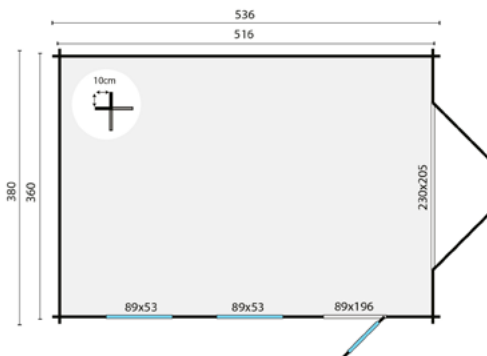

Kan ook gespiegeld opgebouwd worden.

Deuren en ramen zijn zowel links als rechts te plaatsen.

Het standaard model is exclusief dakbedekking en exclusief bezorging aan huis. Voor prijzen van dakbedekking, mogelijke extra opties en bezorging aan huis verwijzen we u graag door naar uw dealer.

Alle opties zijn te vinden vanaf pagina 422 ►

Meer weten
over deze
producten?
Scan de QR