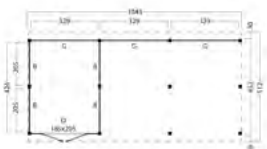

KAPSCHUUR BILLUND, TYPE 6

■ 893x460cm / 1043x512cm

46.1104 Billund XL 893x460cm geïmpregneerd **10089.00**
46.1104ZW Billund XL 893x460cm zwart gespoten **10279.00**
46.1115 Billund XXL 1043x512cm geïmpregneerd **11259.00**
46.1115ZW Billund XXL 1043x512cm zwart gespoten **11489.00**

Bij een kapschuur heeft u de middelste staander (zie plattegronden) alleen nodig als u kiest voor een uitvoering zonder achterwand.