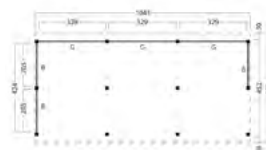

COMBINATIES BUITENVERBLIJF BILLUND XL EN XXL