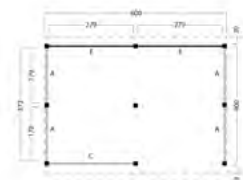

KAPSCHUUR BILLUND, TYPE 2

■ 600x460cm / 700x512cm

46.1100 Billund XL 600x460cm geïmpregneerd **6969.00**
46.1100ZW Billund XL 600x460cm zwart gespoten **7079.00**
46.1111 Billund XXL 700x512cm geïmpregneerd **7769.00**
46.1111ZW Billund XXL 700x512cm zwart gespoten **7899.00**

Bij een kapschuur heeft u de middelste staander (zie plattegronden) alleen nodig als u kiest voor een uitvoering zonder achterwand.