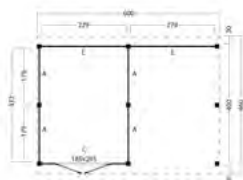

KAPSCHUUR BILLUND, TYPE 2

■ 600x460cm / 700x512cm

46.1100 Billund XL 600x460cm geïmpregneerd **6969.00**
46.1100ZW Billund XL 600x460cm zwart gespoten **7079.00**
46.1111 Billund XXL 700x512cm geïmpregneerd **7769.00**
46.1111ZW Billund XXL 700x512cm zwart gespoten **7899.00**

Bij een kapschuur heeft u de middelste staander (zie plattegronden) alleen nodig als u kiest voor een uitvoering zonder achterwand.