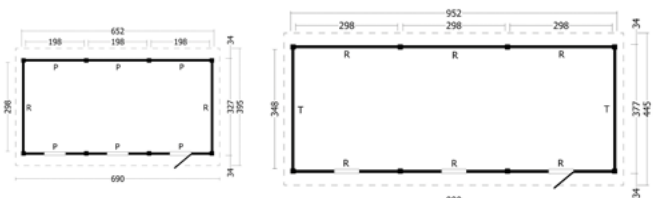

### PRODUCTSPECIFICATIES:

Douglas geschaafd/gedroogd  
 Staanders 14.5x14.5cm  
 Ringbalk 4.5x14.5cm  
 Gordingen 4.5x14.5cm  
 Dakbeschot 1.8x16.5cm  
 Boeiplanken 2.5x19.5cm  
 Afdeklijsten 1.6x14cm  
 Bevestigingsmaterialen en opbouwhandleiding  
 Excl. wanden/deuren en dakpanplaten etc.

## ZADELDAK HAMAR, TYPE 5

■ 690x395cm / 690x445cm

## ZADELDAK HAMAR, TYPE 6

■ 690x395cm / 990x445cm

**42.7997** Hamar L 690x395cm onbehandeld **5299.00**  
**42.8005** Hamar XL 690x445cm onbehandeld **6339.00**

**42.7998** Hamar L 690x395cm onbehandeld **6699.00**  
**42.7998zw** Hamar L 690x395cm zwart gespoten **6819.00**  
**42.8006** Hamar XL 990x445cm onbehandeld **8009.00**  
**42.8006zw** Hamar XL 990x445cm zwart gespoten **8089.00**