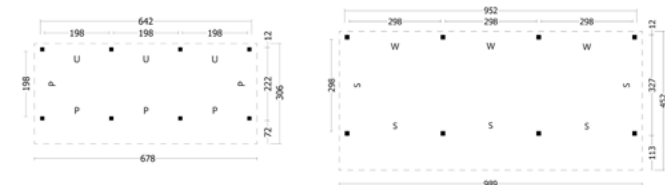

COMBINATIES BUITENVERBLIJF BERGEN L EN XL

KAPSCHUUR BERGEN, TYPE 5

■ 678x306cm / 989x452cm

42.7981

Bergen L 678x306cm onbehandeld

3779.00

42.7989

Bergen XL 989x452cm onbehandeld

6059.00