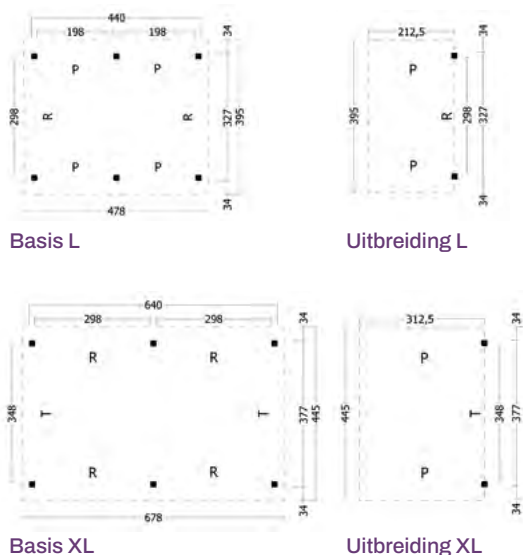

Zijaanzicht: Zadeldak L