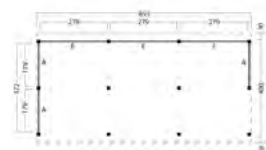

COMBINATIES BUITENVERBLIJF BILLUND XL EN XXL