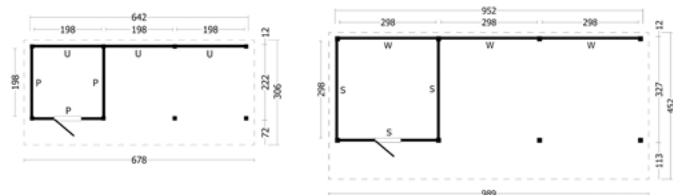

## KAPSCHUUR BERGEN, TYPE 6

■ 678x306cm / 989x452cm

**42.7982**

Bergen L 678x306cm onbehandeld

**4489.00**

**42.7982zw**

Bergen L 678x306cm zwart gespoten

**4599.00**

**42.7990**

Bergen XL 989x452cm onbehandeld

**7039.00**

**42.7990zw**

Bergen XL 989x452cm zwart gespoten

**7159.00**