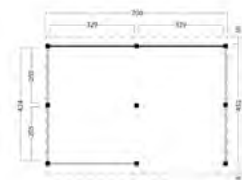

KAPSCHUUR BILLUND, TYPE 2

■ 600x460cm / 700x512cm

46.1100 Billund XL 600x460cm geïmpregneerd **6969.00**
46.1100ZW Billund XL 600x460cm zwart gespoten **7079.00**
46.1111 Billund XXL 700x512cm geïmpregneerd **7769.00**
46.1111ZW Billund XXL 700x512cm zwart gespoten **7899.00**

Bij een kapschuur heeft u de middelste staander (zie plattegronden) alleen nodig als u kiest voor een uitvoering zonder achterwand.