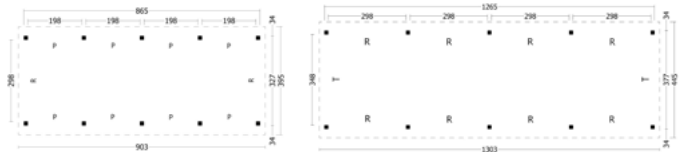

COMBINATIES BUITENVERBLIJF HAMAR L EN XL

ZADELDAK HAMAR, TYPE 9
■ 903x395cm / 1303x445cm

42.8001	Hamar L 903x395cm onbehandeld	6829.00
42.8009	Hamar XL 1303x445cm onbehandeld	8229.00

42.8002	Hamar L 903x395cm onbehandeld	9549.00
42.8002zw	Hamar L 903x395cm zwart gespoten	9709.00
42.8010	Hamar XL 1303x445cm onbehandeld	11389.00
42.8010zw	Hamar XL 1303x445cm zwart gespoten	11489.00