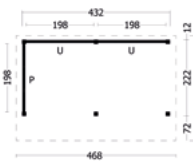

COMBINATIES BUITENVERBLIJF BERGEN L EN XL