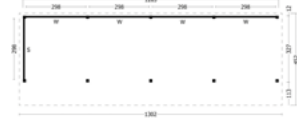

COMBINATIES BUITENVERBLIJF BERGEN L EN XL