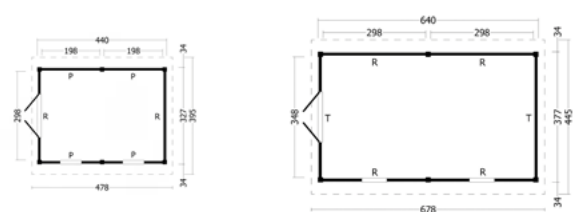

### PRODUCTSPECIFICATIES:

Douglas geschaafd/gedroogd  
 Staanders 14.5x14.5cm  
 Ringbalk 4.5x14.5cm  
 Gordingen 4.5x14.5cm  
 Dakbeschot 1.8x16.5cm  
 Boeiplanken 2.5x19.5cm  
 Afdeklijsten 1.6x14cm  
 Bevestigingsmaterialen en opbouwhandleiding  
 Excl. wanden/deuren en dakpanplaten etc.

## ZADELDAK HAMAR, TYPE 1

■ 478x395cm / 678x445cm

**42.7920** Hamar L 478x395cm onbehandeld **3749.00**  
**42.7925** Hamar XL 678x445cm onbehandeld **4569.00**

## ZADELDAK HAMAR, TYPE 2

■ 478x395cm / 678x445cm

**42.7922** Hamar L 478x395cm onbehandeld **4579.00**  
**42.7922ZW** Hamar L 478x395cm zwart gespoten **4679.00**  
**42.7927** Hamar XL 678x445cm onbehandeld **5479.00**  
**42.7927ZW** Hamar XL 678x445cm zwart gespoten **5539.00**

## ZADELDAK HAMAR, TYPE 3

■ 478x395cm / 678x445cm

**42.7923** Hamar L 478x395cm onbehandeld **6599.00**  
**42.7923ZW** Hamar L 478x395cm zwart gespoten **6029.00**  
**42.7928** Hamar XL 678x445cm onbehandeld **6909.00**  
**42.7928ZW** Hamar XL 678x445cm zwart gespoten **6969.00**