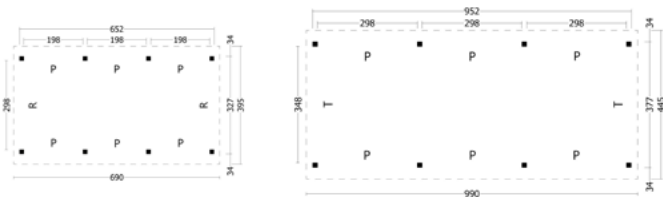

COMBINATIES BUITENVERBLIJF HAMAR L EN XL