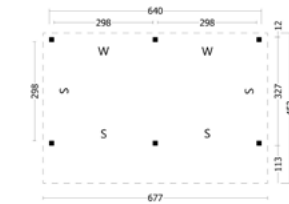

COMBINATIES BUITENVERBLIJF BERGEN L EN XL