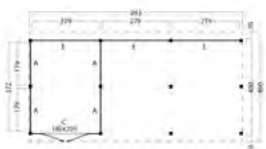

KAPSCHUUR BILLUND, TYPE 6

■ 893x460cm / 1043x512cm

46.1104 Billund XL 893x460cm geïmpregneerd **10089.00**
46.1104ZW Billund XL 893x460cm zwart gespoten **10279.00**
46.1115 Billund XXL 1043x512cm geïmpregneerd **11259.00**
46.1115ZW Billund XXL 1043x512cm zwart gespoten **11489.00**

Bij een kapschuur heeft u de middelste staander (zie plattegronden) alleen nodig als u kiest voor een uitvoering zonder achterwand.