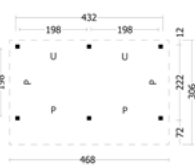

COMBINATIES BUITENVERBLIJF BERGEN L EN XL