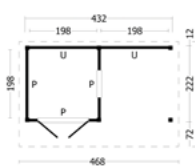

## KAPSCHUUR BERGEN, TYPE 1

■ 468x306cm / 677x452cm

**42.7910** Bergen L 468x306cm onbehandeld **2589.00**  
**42.7915** Bergen XL 677x452cm onbehandeld **4099.00**

## KAPSCHUUR BERGEN, TYPE 2

■ 468x306cm / 677x452cm

**42.7912** Bergen L 468x306cm onbehandeld **3159.00**  
**42.7912ZW** Bergen L 468x306cm zwart gespoten **3249.00**  
**42.7917** Bergen XL 677x452cm onbehandeld **4889.00**  
**42.7917ZW** Bergen XL 677x452cm zwart gespoten **4979.00**