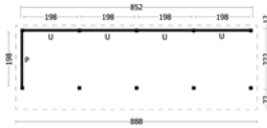

COMBINATIES BUITENVERBLIJF BERGEN L EN XL