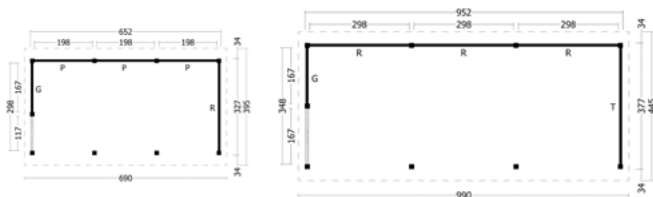

COMBINATIES BUITENVERBLIJF HAMAR L EN XL