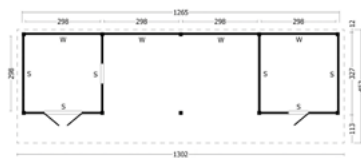

## KAPSCHUUR BERGEN, TYPE 9

■ 888x306cm / 1302x452cm

|                |                                  |                |
|----------------|----------------------------------|----------------|
| <b>42.7985</b> | Bergen L 888x306cm onbehandeld   | <b>4939.00</b> |
| <b>42.7993</b> | Bergen XL 1302x452cm onbehandeld | <b>7989.00</b> |

## KAPSCHUUR BERGEN, TYPE 10

■ 888x306cm / 1302x452cm

|                  |                                     |                |
|------------------|-------------------------------------|----------------|
| <b>42.7986</b>   | Bergen L 888x306cm onbehandeld      | <b>5829.00</b> |
| <b>42.7986ZW</b> | Bergen L 888x306cm gespoten         | <b>5959.00</b> |
| <b>42.7994</b>   | Bergen XL 1302x452cm onbehandeld    | <b>9199.00</b> |
| <b>42.7994zw</b> | Bergen XL 1302x452cm zwart gespoten | <b>9329.00</b> |