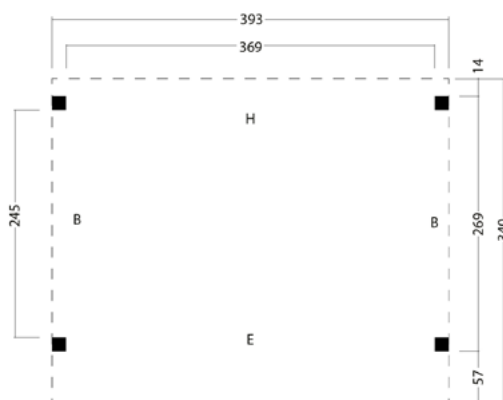

Voor meer toebehoren / opties:

Betonpoeren pagina 428
Wanden pagina 213
Hekwerken pagina 49
Ramen en deuren pagina 414