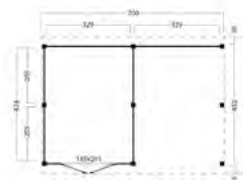

KAPSCHUUR BILLUND, TYPE 2

■ 600x460cm / 700x512cm

46.1100 Billund XL 600x460cm geïmpregneerd **6969.00**
46.1100ZW Billund XL 600x460cm zwart gespoten **7079.00**
46.1111 Billund XXL 700x512cm geïmpregneerd **7769.00**
46.1111ZW Billund XXL 700x512cm zwart gespoten **7899.00**

Bij een kapschuur heeft u de middelste staander (zie plattegronden) alleen nodig als u kiest voor een uitvoering zonder achterwand.