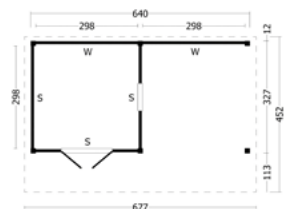

## KAPSCHUUR BERGEN, TYPE 1

■ 468x306cm / 677x452cm

**42.7910** Bergen L 468x306cm onbehandeld **2589.00**  
**42.7915** Bergen XL 677x452cm onbehandeld **4099.00**

## KAPSCHUUR BERGEN, TYPE 2

■ 468x306cm / 677x452cm

**42.7912** Bergen L 468x306cm onbehandeld **3159.00**  
**42.7912ZW** Bergen L 468x306cm zwart gespoten **3249.00**  
**42.7917** Bergen XL 677x452cm onbehandeld **4889.00**  
**42.7917ZW** Bergen XL 677x452cm zwart gespoten **4979.00**