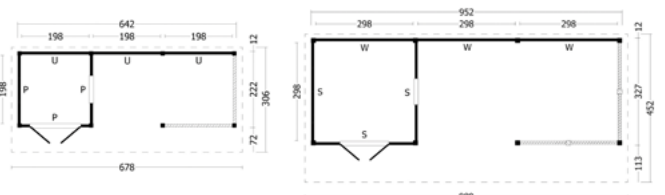

## KAPSCHUUR BERGEN, TYPE 8

■ 678x306cm / 989x452cm

**42.7984**

Bergen L 678x306cm onbehandeld

**6089.00**

**42.7984zw**

Bergen L 678x306cm zwart gespoten

**6219.00**