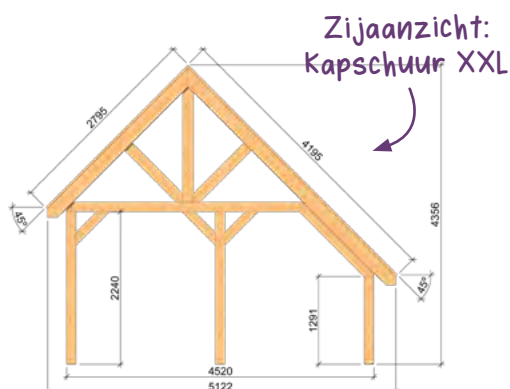

Billund hoekmodel kan
uitgevoerd worden
met Red class of
zwart gespoten
wanden. U kunt het
verblijf naar wens
indelen.

Meer weten
over deze
producten?
Scan de QR