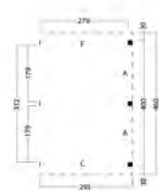

Uitbreiding XL