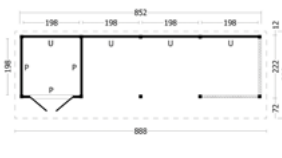

KAPSCHUUR BERGEN, TYPE 10

■ 888x306cm / 1302x452cm

42.7986	Bergen L 888x306cm onbehandeld	5829.00
42.7986ZW	Bergen L 888x306cm gespoten	5959.00
42.7994	Bergen XL 1302x452cm onbehandeld	9199.00
42.7994zw	Bergen XL 1302x452cm zwart gespoten	9329.00