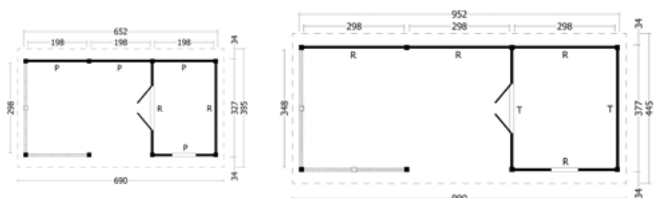

### PRODUCTSPECIFICATIES:

Douglas geschaafd/gedroogd  
 Staanders 14.5x14.5cm  
 Ringbalk 4.5x14.5cm  
 Gordingen 4.5x14.5cm  
 Dakbeschot 1.8x16.5cm  
 Boeiplanken 2.5x19.5cm  
 Afdeklijsten 1.6x14cm  
 Bevestigingsmaterialen en opbouwhandleiding  
 Excl. wanden/deuren en dakpanplaten etc.

## ZADELDAK HAMAR, TYPE 5

■ 690x395cm / 690x445cm

## ZADELDAK HAMAR, TYPE 6

■ 690x395cm / 990x445cm

**42.7997** Hamar L 690x395cm onbehandeld **5299.00**  
**42.8005** Hamar XL 690x445cm onbehandeld **6339.00**

**42.7998** Hamar L 690x395cm onbehandeld **6699.00**  
**42.7998zw** Hamar L 690x395cm zwart gespoten **6819.00**  
**42.8006** Hamar XL 990x445cm onbehandeld **8009.00**  
**42.8006zw** Hamar XL 990x445cm zwart gespoten **8089.00**