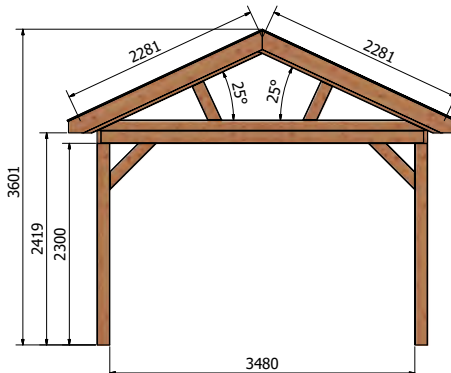

Zijaanzicht: Zadeldak XL

Meer weten over deze producten? Scan de QR