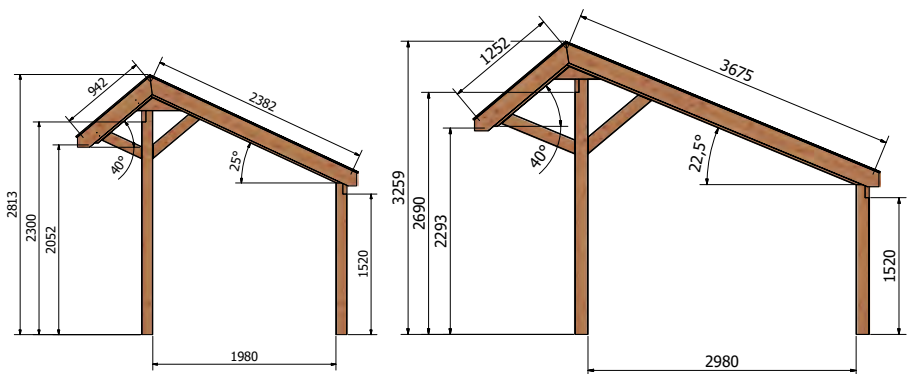

Zijaanzicht: Bergen L

Zijaanzicht: Bergen XL

Meer weten over deze producten? Scan de QR