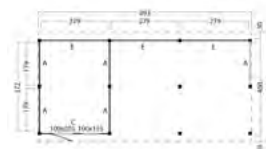

KAPSCHUUR BILLUND, TYPE 6

■ 893x460cm / 1043x512cm

46.1104 Billund XL 893x460cm geïmpregneerd **10089.00**
46.1104ZW Billund XL 893x460cm zwart gespoten **10279.00**
46.1115 Billund XXL 1043x512cm geïmpregneerd **11259.00**
46.1115ZW Billund XXL 1043x512cm zwart gespoten **11489.00**

Bij een kapschuur heeft u de middelste staander (zie plattegronden) alleen nodig als u kiest voor een uitvoering zonder achterwand.