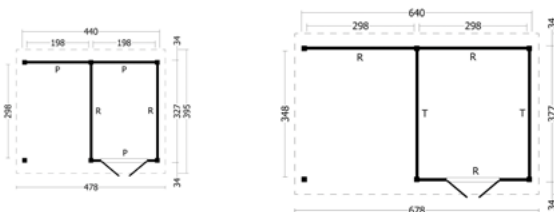

### PRODUCTSPECIFICATIES:

Douglas geschaafd/gedroogd  
 Staanders 14.5x14.5cm  
 Ringbalk 4.5x14.5cm  
 Gordingen 4.5x14.5cm  
 Dakbeschot 1.8x16.5cm  
 Boeiplanken 2.5x19.5cm  
 Afdeklijsten 1.6x14cm  
 Bevestigingsmaterialen en opbouwhandleiding  
 Excl. wanden/deuren en dakpanplaten etc.

## ZADELDAK HAMAR, TYPE 1

■ 478x395cm / 678x445cm

**42.7920** Hamar L 478x395cm onbehandeld **3749.00**  
**42.7925** Hamar XL 678x445cm onbehandeld **4569.00**

## ZADELDAK HAMAR, TYPE 2

■ 478x395cm / 678x445cm

**42.7922** Hamar L 478x395cm onbehandeld **4579.00**  
**42.7922ZW** Hamar L 478x395cm zwart gespoten **4679.00**  
**42.7927** Hamar XL 678x445cm onbehandeld **5479.00**  
**42.7927ZW** Hamar XL 678x445cm zwart gespoten **5539.00**

## ZADELDAK HAMAR, TYPE 3

■ 478x395cm / 678x445cm

**42.7923** Hamar L 478x395cm onbehandeld **6599.00**  
**42.7923ZW** Hamar L 478x395cm zwart gespoten **6029.00**  
**42.7928** Hamar XL 678x445cm onbehandeld **6909.00**  
**42.7928ZW** Hamar XL 678x445cm zwart gespoten **6969.00**