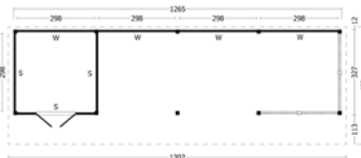

## KAPSCHUUR BERGEN, TYPE 9

■ 888x306cm / 1302x452cm

|                |                                  |                |
|----------------|----------------------------------|----------------|
| <b>42.7985</b> | Bergen L 888x306cm onbehandeld   | <b>4939.00</b> |
| <b>42.7993</b> | Bergen XL 1302x452cm onbehandeld | <b>7989.00</b> |

## KAPSCHUUR BERGEN, TYPE 10

■ 888x306cm / 1302x452cm

|                  |                                     |                |
|------------------|-------------------------------------|----------------|
| <b>42.7986</b>   | Bergen L 888x306cm onbehandeld      | <b>5829.00</b> |
| <b>42.7986ZW</b> | Bergen L 888x306cm gespoten         | <b>5959.00</b> |
| <b>42.7994</b>   | Bergen XL 1302x452cm onbehandeld    | <b>9199.00</b> |
| <b>42.7994zw</b> | Bergen XL 1302x452cm zwart gespoten | <b>9329.00</b> |