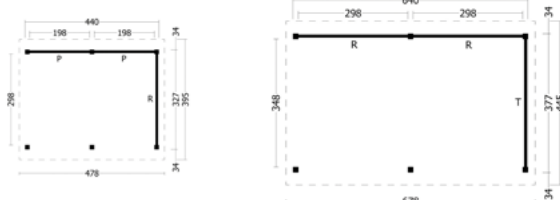

### PRODUCTSPECIFICATIES:

Douglas geschaafd/gedroogd  
 Staanders 14.5x14.5cm  
 Ringbalk 4.5x14.5cm  
 Gordingen 4.5x14.5cm  
 Dakbeschot 1.8x16.5cm  
 Boeiplanken 2.5x19.5cm  
 Afdeklijsten 1.6x14cm  
 Bevestigingsmaterialen en opbouwhandleiding  
 Excl. wanden/deuren en dakpanplaten etc.

## ZADELDAK HAMAR, TYPE 1

■ 478x395cm / 678x445cm

**42.7920** Hamar L 478x395cm onbehandeld **3749.00**  
**42.7925** Hamar XL 678x445cm onbehandeld **4569.00**