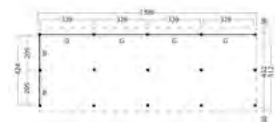

COMBINATIES BUITENVERBLIJF BILLUND XL EN XXL