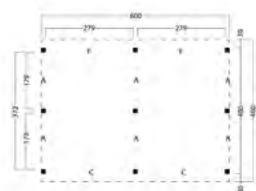

RED CLASS KAPSCHUUR BILLUND

46.1000	Basis kapschuur XL	B605xD460cm	6429.00	46.1010	Basis kapschuur XXL	B705xD510cm	7099.00
46.1001	Uitbreidingsset kapschuur XL	B300xD460cm	2819.00	46.1011	Uitbreidingsset kapschuur XXL	B350xD510cm	3179.00

PRODUCTSPECIFICATIES:

- Houtsoort Red Class
- Trio verlijmd staanders 14x14cm
- Trio verlijmd ringbalken 14x14cm
- Dakconstructie sporenkap 6.5x17.5cm
- Dakbeschot 1.8x14.5cm
- Boeiplank en windveer 2.8x19cm
- Incl. bevestigingsmaterialen en opbouwhandleiding

Extra opties	Basis XL	Uitbreiding XL	Basis XXL	Uitbreiding XXL
Dakpanplaten*	46.1000DZ	46.1001DZ	46.1010DZ	46.1011DZ
Easypan*	46.1000EZ	46.1001EZ	46.1010EZ	46.1011EZ
Aquapan*	46.1000AZ	46.1001AZ	46.1010AZ	46.1011AZ
Dakgoot verzinkt	46.1000GV	46.1001GV	46.1010GV	46.1011GV
Betonpoeren	9 st.	3 st.	9 st.	3 st.

*In verschillende kleuren leverbaar, bovenstaand artikelnummer betreft de zwarte kleur.

Voor meer toebehoren / opties:

- Betonpoeren pagina 428
- Wanden pagina 213
- Hekwerken pagina 49
- Ramen en deuren pagina 414
- Dakgoten pagina 436
- Dakbedekking pagina 433 en 434

Basis XL

Meer weten over deze producten? Scan de QR