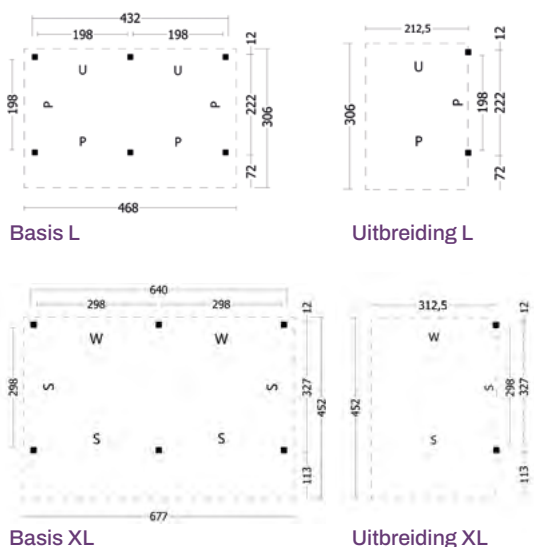

Zijaanzicht: Bergen L

Zijaanzicht: Bergen XL

Meer weten over deze producten? Scan de QR