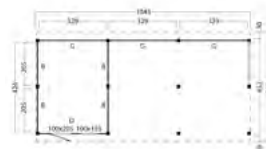

KAPSCHUUR BILLUND, TYPE 6

■ 893x460cm / 1043x512cm

46.1104 Billund XL 893x460cm geïmpregneerd **10089.00**
46.1104ZW Billund XL 893x460cm zwart gespoten **10279.00**
46.1115 Billund XXL 1043x512cm geïmpregneerd **11259.00**
46.1115ZW Billund XXL 1043x512cm zwart gespoten **11489.00**

Bij een kapschuur heeft u de middelste staander (zie plattegronden) alleen nodig als u kiest voor een uitvoering zonder achterwand.