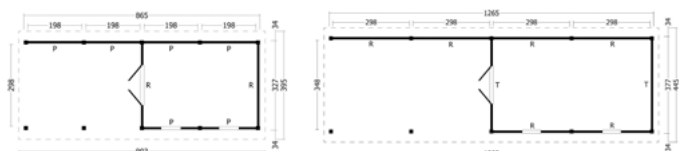

### PRODUCTSPECIFICATIES:

Douglas geschaafd/gedroogd  
 Staanders 14.5x14.5cm  
 Ringbalk 4.5x14.5cm  
 Gordingen 4.5x14.5cm  
 Dakbeschot 1.8x16.5cm  
 Boeiplanken 2.5x19.5cm  
 Afdeklijsten 1.6x14cm  
 Bevestigingsmaterialen en opbouwhandleiding  
 Excl. wanden/deuren en dakpanplaten etc.

# COMBINATIES BUITENVERBLIJF HAMAR L EN XL

**ZADELDAK HAMAR, TYPE 9**  
■ 903x395cm / 1303x445cm

**ZADELDAK HAMAR, TYPE 10**  
■ 903x395cm / 1303x445cm

|                |                                 |                |
|----------------|---------------------------------|----------------|
| <b>42.8001</b> | Hamar L 903x395cm onbehandeld   | <b>6829.00</b> |
| <b>42.8009</b> | Hamar XL 1303x445cm onbehandeld | <b>8229.00</b> |

|                  |                                    |                 |
|------------------|------------------------------------|-----------------|
| <b>42.8002</b>   | Hamar L 903x395cm onbehandeld      | <b>9549.00</b>  |
| <b>42.8002zw</b> | Hamar L 903x395cm zwart gespoten   | <b>9709.00</b>  |
| <b>42.8010</b>   | Hamar XL 1303x445cm onbehandeld    | <b>11389.00</b> |
| <b>42.8010zw</b> | Hamar XL 1303x445cm zwart gespoten | <b>11489.00</b> |

**ZADELDAK HAMAR, TYPE 11**  
■ 903x395cm / 1303x445cm

**ZADELDAK HAMAR, TYPE 12**  
■ 903x395cm / 1303x445cm

|                  |                                    |                 |
|------------------|------------------------------------|-----------------|
| <b>42.8003</b>   | Hamar L 903x395cm onbehandeld      | <b>10409.00</b> |
| <b>42.8003zw</b> | Hamar L 903x395cm zwart gespoten   | <b>10569.00</b> |
| <b>42.8011</b>   | Hamar XL 1303x445cm onbehandeld    | <b>12299.00</b> |
| <b>42.8011zw</b> | Hamar XL 1303x445cm zwart gespoten | <b>12399.00</b> |