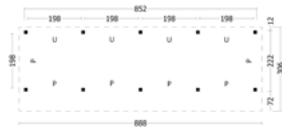

COMBINATIES BUITENVERBLIJF BERGEN L EN XL