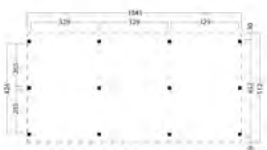

COMBINATIES BUITENVERBLIJF BILLUND XL EN XXL