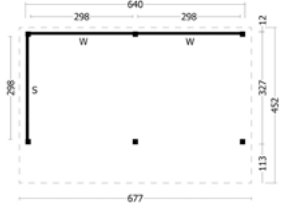

COMBINATIES BUITENVERBLIJF BERGEN L EN XL