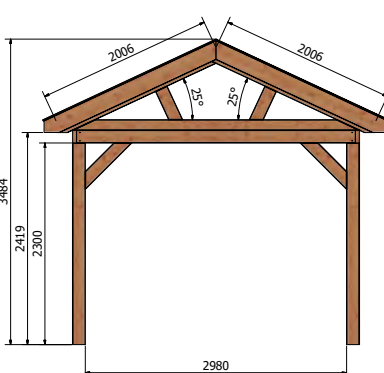

Zijaanzicht: Zadeldak L