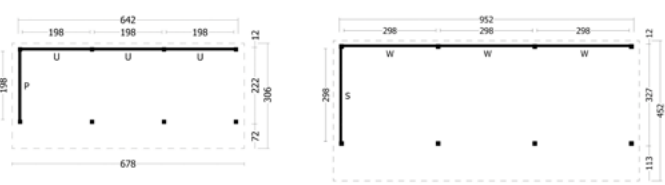

## KAPSCHUUR BERGEN, TYPE 5

■ 678x306cm / 989x452cm

**42.7981**

Bergen L 678x306cm onbehandeld

**3779.00**

**42.7989**

Bergen XL 989x452cm onbehandeld

**6059.00**

## KAPSCHUUR BERGEN, TYPE 6

■ 678x306cm / 989x452cm

**42.7982**

Bergen L 678x306cm onbehandeld

**4489.00**

**42.7982zw**

Bergen L 678x306cm zwart gespoten

**4599.00**