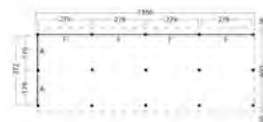

COMBINATIES BUITENVERBLIJF BILLUND XL EN XXL