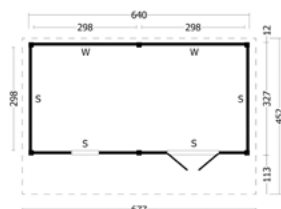

## KAPSCHUUR BERGEN, TYPE 1

■ 468x306cm / 677x452cm

**42.7910** Bergen L 468x306cm onbehandeld **2589.00**  
**42.7915** Bergen XL 677x452cm onbehandeld **4099.00**

## KAPSCHUUR BERGEN, TYPE 2

■ 468x306cm / 677x452cm

**42.7912** Bergen L 468x306cm onbehandeld **3159.00**  
**42.7912ZW** Bergen L 468x306cm zwart gespoten **3249.00**  
**42.7917** Bergen XL 677x452cm onbehandeld **4889.00**  
**42.7917ZW** Bergen XL 677x452cm zwart gespoten **4979.00**