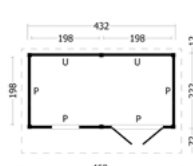

## KAPSCHUUR BERGEN, TYPE 1

■ 468x306cm / 677x452cm

**42.7910** Bergen L 468x306cm onbehandeld **2589.00**  
**42.7915** Bergen XL 677x452cm onbehandeld **4099.00**

## KAPSCHUUR BERGEN, TYPE 2

■ 468x306cm / 677x452cm

**42.7912** Bergen L 468x306cm onbehandeld **3159.00**  
**42.7912ZW** Bergen L 468x306cm zwart gespoten **3249.00**  
**42.7917** Bergen XL 677x452cm onbehandeld **4889.00**  
**42.7917ZW** Bergen XL 677x452cm zwart gespoten **4979.00**