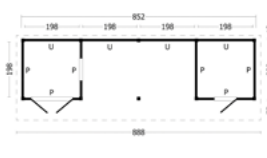

KAPSCHUUR BERGEN, TYPE 10

■ 888x306cm / 1302x452cm

42.7986	Bergen L 888x306cm onbehandeld	5829.00
42.7986ZW	Bergen L 888x306cm gespoten	5959.00
42.7994	Bergen XL 1302x452cm onbehandeld	9199.00
42.7994zw	Bergen XL 1302x452cm zwart gespoten	9329.00