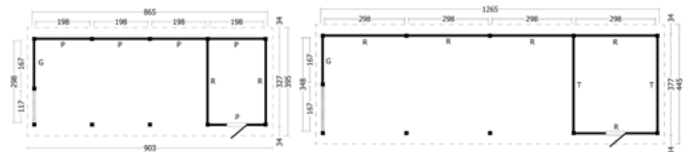

## ZADELDAK HAMAR, TYPE 8

■ 690x395cm / 990x445cm

**42.7999** Hamar L 690x395cm onbehandeld **8449.00**  
**42.7999zw** Hamar L 690x395cm zwart gespoten **8579.00**  
**42.8007** Hamar XL 990x445cm onbehandeld **9999.00**  
**42.8007zw** Hamar XL 990x445cm zwart gespoten **10069.00**

**42.8000** Hamar L 690x395cm onbehandeld **8649.00**  
**42.8000zw** Hamar L 690x395cm zwart gespoten **8809.00**  
**42.8008** Hamar XL 990x445cm onbehandeld **10189.00**  
**42.8008zw** Hamar XL 990x445cm zwart gespoten **10279.00**

# COMBINATIES BUITENVERBLIJF HAMAR L EN XL

**ZADELDAK HAMAR, TYPE 9**  
■ 903x395cm / 1303x445cm

**ZADELDAK HAMAR, TYPE 10**  
■ 903x395cm / 1303x445cm

|                |                                 |                |
|----------------|---------------------------------|----------------|
| <b>42.8001</b> | Hamar L 903x395cm onbehandeld   | <b>6829.00</b> |
| <b>42.8009</b> | Hamar XL 1303x445cm onbehandeld | <b>8229.00</b> |