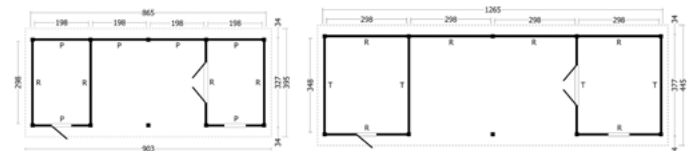

### PRODUCTSPECIFICATIES:

Douglas geschaafd/gedroogd  
 Staanders 14.5x14.5cm  
 Ringbalk 4.5x14.5cm  
 Gordingen 4.5x14.5cm  
 Dakbeschot 1.8x16.5cm  
 Boeiplanken 2.5x19.5cm  
 Afdeklijsten 1.6x14cm  
 Bevestigingsmaterialen en opbouwhandleiding  
 Excl. wanden/deuren en dakpanplaten etc.

# COMBINATIES BUITENVERBLIJF HAMAR L EN XL

**ZADELDAK HAMAR, TYPE 9**  
■ 903x395cm / 1303x445cm

**ZADELDAK HAMAR, TYPE 10**  
■ 903x395cm / 1303x445cm

|                |                                 |                |
|----------------|---------------------------------|----------------|
| <b>42.8001</b> | Hamar L 903x395cm onbehandeld   | <b>6829.00</b> |
| <b>42.8009</b> | Hamar XL 1303x445cm onbehandeld | <b>8229.00</b> |

|                  |                                    |                 |
|------------------|------------------------------------|-----------------|
| <b>42.8002</b>   | Hamar L 903x395cm onbehandeld      | <b>9549.00</b>  |
| <b>42.8002zw</b> | Hamar L 903x395cm zwart gespoten   | <b>9709.00</b>  |
| <b>42.8010</b>   | Hamar XL 1303x445cm onbehandeld    | <b>11389.00</b> |
| <b>42.8010zw</b> | Hamar XL 1303x445cm zwart gespoten | <b>11489.00</b> |

**ZADELDAK HAMAR, TYPE 11**  
■ 903x395cm / 1303x445cm

**ZADELDAK HAMAR, TYPE 12**  
■ 903x395cm / 1303x445cm

|                  |                                    |                 |
|------------------|------------------------------------|-----------------|
| <b>42.8003</b>   | Hamar L 903x395cm onbehandeld      | <b>10409.00</b> |
| <b>42.8003zw</b> | Hamar L 903x395cm zwart gespoten   | <b>10569.00</b> |
| <b>42.8011</b>   | Hamar XL 1303x445cm onbehandeld    | <b>12299.00</b> |
| <b>42.8011zw</b> | Hamar XL 1303x445cm zwart gespoten | <b>12399.00</b> |