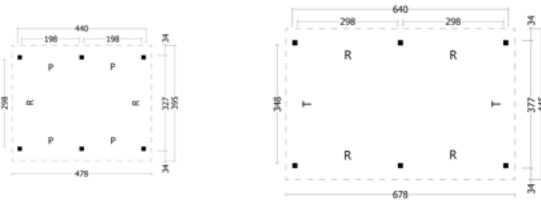

## ZADELDAK HAMAR, TYPE 1

■ 478x395cm / 678x445cm

**42.7920** Hamar L 478x395cm onbehandeld **3749.00**  
**42.7925** Hamar XL 678x445cm onbehandeld **4569.00**