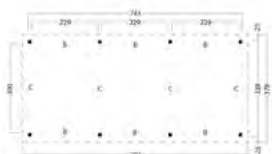

COMBINATIES BUITENVERBLIJF ODENSE XL EN XXL