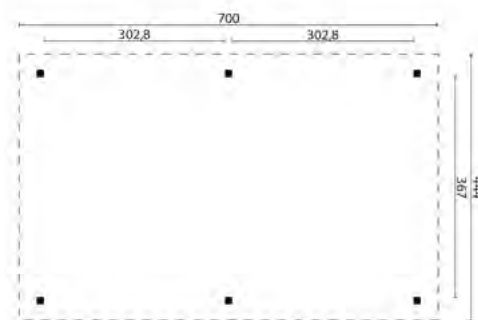

Meer weten
over deze
producten?
Scan de QR

PRIEEL ULTIMO

42.4570N

2019.00

SPECIFICATIES:

- Houtsoort geïmpregneerd, geschaafd grenen
- Afmeting 700x444cm
- Kopmaat staanders 11.5x11.5cm
- Kopmaat liggers 4x9cm
- Kopmaat ringbalk 5x11cm
- Nokhoogte ca. 351cm
- Doorloophoogte ca. 214cm
- Dakbedekking inbegrepen Optioneel
- Bevestigingsmaterialen inbegrepen Ja
- Doe-het-zelf (zelf op maat zagen) Nee