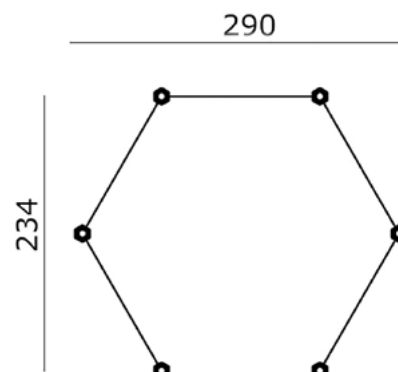

PRIEEL MIDDEL

42.0125N

1019.00

SPECIFICATIES:

Houtsoort geïmpregneerd, geschaafd grenen

Tussenmaat staanders 125cm

Diameter staanders 9.5cm

Kopmaat ringbalk 4x12.5cm

Nokhoogte ca. 270cm

Dakbedekking inbegrepen Optioneel

Bevestigingsmaterialen inbegrepen Ja

Doe-het-zelf (zelf op maat zagen) Nee

MEERPRIJS DAKBEDEKKING

Dakshingles beverstaart (6)

197.70

Dakshingles hexagonaal (6)

221.70

Dakshingles recht (6)

v.a. 167.70

OPTIE ACCESSOIRES

Bitumenkit 0.31ltr (2)

19.00

Meer weten
over deze
producten?
Scan de QR