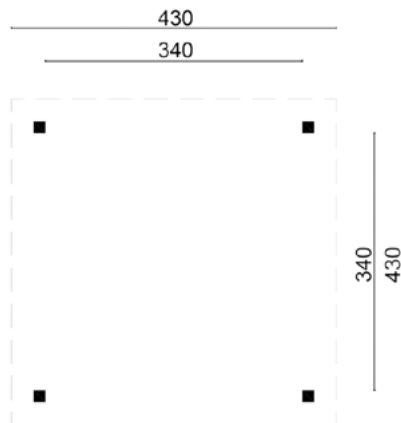

PRIEEL CORFU

45.3459N

1869.00

SPECIFICATIES:

Houtsoort onbehandeld, geschaafd lariks/douglas
 Kenmerken hout kernvrij, gedroogd, A-kwaliteit
 Afmeting 594x340cm
 Kopmaat staanders 11.5x11.5cm
 Kopmaat liggers 4x9cm
 Kopmaat ringbalk 5x11cm
 Nokhoogte ca. 310cm
 Doorloophoogte ca. 214cm
 Dakbedekking inbegrepen Optioneel
 Bevestigingsmaterialen inbegrepen Ja
 Doe-het-zelf (zelf op maat zagen) Nee

Meer weten
 over deze
 producten?
 Scan de QR

DHZ PRIEEL OBDAM

45.9018B

1549.00

SPECIFICATIES:

Houtsoort onbehandeld, fijnbezaagd lariks/douglas
Kenmerken hout vers gezaagd, kernvrij, ongedroogd, A-kwaliteit
Afmeting 430x430cm
Kopmaat staanders 15x15cm
Kopmaat liggers 5x15cm
Kopmaat ringbalk 5x15cm
Nokhoogte ca. 375cm
Doorloophoogte ca. 230cm
Dakbedekking inbegrepen Optioneel
Bevestigingsmaterialen inbegrepen Ja
Doe-het-zelf (zelf op maat zagen) Ja