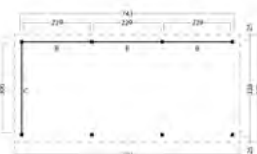

COMBINATIES BUITENVERBLIJF ODENSE XL EN XXL