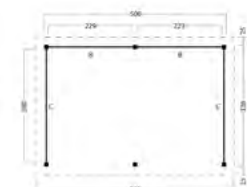

PLAT DAK ODENSE, TYPE 1

■ 550x378cm / 650x450cm

46.1020 Odense XL 550x378cm geïmpregneerd **4489.00**
46.1030 Odense XXL 650x450cm geïmpregneerd **5409.00**

PLAT DAK ODENSE, TYPE 2

■ 550x378cm / 650x450cm

46.1122 Odense XL 550x378cm geïmpregneerd **5039.00**
46.1122ZW Odense XL 550x378cm zwart gespoten **5159.00**
46.1133 Odense XXL 650x450cm geïmpregneerd **5999.00**
46.1133ZW Odense XXL 650x450cm zwart gespoten **6139.00**