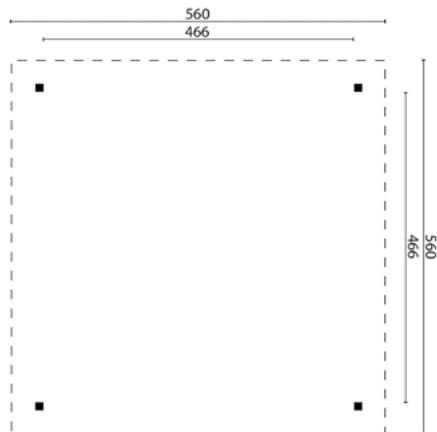

OPTIE ACCESSOIRES

Afdekkap (zonder messing bol) vierkant dak (1) 47.95

Bitumenkit 0.31ltr (3) 28.50

Dakgoot kunststof 100mm (1) 569.95

Dakgoot verzinkt 125mm (1) 1139.00

Messing bol (1) 15.95