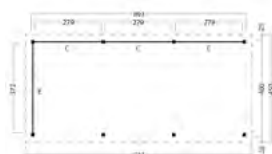

COMBINATIES BUITENVERBLIJF ODENSE XL EN XXL