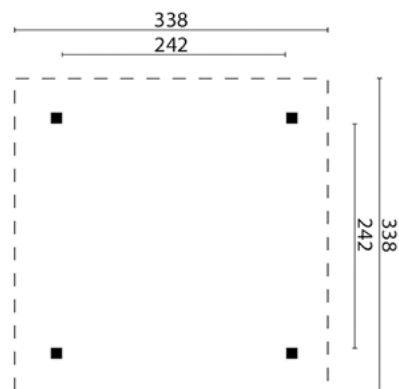

PRIEEL KOS

45.3434N

1289.00

SPECIFICATIES:

Houtsoort onbehandeld, geschaafd lariks/douglas

Kenmerken hout kernvrij, gedroogd, A-kwaliteit

Afmeting 338x338cm

Kopmaat staanders 11.5x11.5cm

Kopmaat liggers 4x9cm

Nokhoogte ca. 306cm

Doorloophoogte ca. 218cm

Dakbedekking inbegrepen Optioneel

Bevestigingsmaterialen inbegrepen Ja

Doe-het-zelf (zelf op maat zagen) Nee

MEERPRIJS DAKBEDEKKING

Dakshingles beverstaart (7)	230.65
Dakshingles hexagonaal (7)	258.65
Dakshingles recht (7)	v.a. 195.65