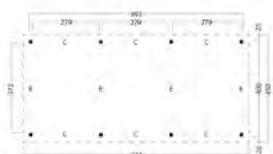

COMBINATIES BUITENVERBLIJF ODENSE XL EN XXL