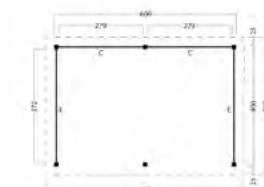

PLAT DAK ODENSE, TYPE 2

■ 550x378cm / 650x450cm

46.1122 Odense XL 550x378cm geïmpregneerd **5039.00**
46.1122ZW Odense XL 550x378cm zwart gespoten **5159.00**
46.1133 Odense XXL 650x450cm geïmpregneerd **5999.00**
46.1133ZW Odense XXL 650x450cm zwart gespoten **6139.00**