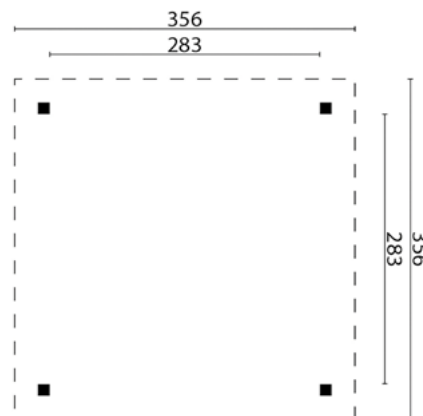

HOUTEN PAVILJOEN

42.0250

486.85

SPECIFICATIES:

Houtsoort geïmpregneerd, geschaafd grenen

Afmeting 300x300cm

Tussenmaat staanders 196cm

Kopmaat staanders 6.8x6.8cm

Tussenmaat staanders 125cm

Diameter staanders 9.5cm

Kopmaat ringbalk 4x12.5cm

Nokhoogte ca. 270cm

Dakbedekking inbegrepen Optioneel

Bevestigingsmaterialen inbegrepen Ja

Doe-het-zelf (zelf op maat zagen) Nee

Meer weten
over deze
producten?
Scan de QR

PRIEEL ULTIMO

42.4570N

2019.00

SPECIFICATIES:

- Houtsoort geïmpregneerd, geschaafd grenen
- Afmeting 700x444cm
- Kopmaat staanders 11.5x11.5cm
- Kopmaat liggers 4x9cm
- Kopmaat ringbalk 5x11cm
- Nokhoogte ca. 351cm
- Doorloophoogte ca. 214cm
- Dakbedekking inbegrepen Optioneel
- Bevestigingsmaterialen inbegrepen Ja
- Doe-het-zelf (zelf op maat zagen) Nee

PRIEEL MODERN MIDDEL

42.3636N

1049.00

SPECIFICATIES:

- Houtsoort geïmpregneerd, geschaafd grenen
- Afmeting 356x356cm
- Kopmaat staanders 11.5x11.5cm
- Kopmaat liggers 4x9cm
- Kopmaat ringbalk 5x11cm
- Nokhoogte ca. 244cm
- Doorloophoogte ca. 229cm
- Dakbedekking inbegrepen Optioneel
- Bevestigingsmaterialen inbegrepen Ja
- Doe-het-zelf (zelf op maat zagen) Nee