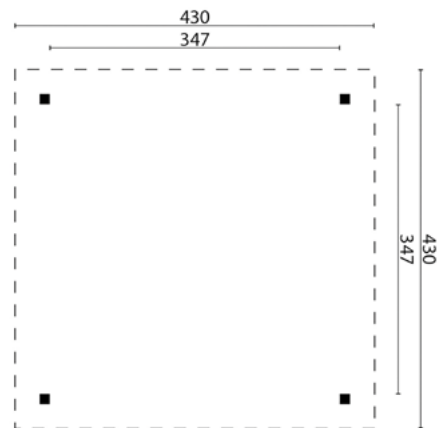

PRIEEL SYROS

45.4343N

1529.00

SPECIFICATIES:

Houtsoort onbehandeld, geschaafd lariks/douglas

Kenmerken hout kernvrij, gedroogd, A-kwaliteit

Afmeting 430x430cm

Kopmaat staanders 11.5x11.5cm

Kopmaat liggers 4x9cm

Nokhoogte ca. 330cm

Doorloophoogte ca. 203cm

Dakbedekking inbegrepen Optioneel

Bevestigingsmaterialen inbegrepen Ja

Doe-het-zelf (zelf op maat zagen) Nee

MEERPRIJS DAKBEDEKKING

Dakshingles beverstaart (10) 329.50

Dakshingles hexagonaal (10) 369.50

Dakshingles recht (10) v.a. 279.50

OPTIE ACCESSOIRES

Afdekkap (zonder messing bol) vierkant dak (1) 47.95

Bitumenkit 0.31ltr (3) 28.50

Dakgoot kunststof 100mm (1) 569.95

Dakgoot verzinkt 125mm (1) 1139.00

Messing bol (1) 15.95

PRIEEL RHODOS

45.5050N

2959.00

SPECIFICATIES:

Houtsoort onbehandeld, geschaafd lariks/douglas

Kenmerken hout kernvrij, gedroogd, A-kwaliteit

Afmeting 560x560cm

Kopmaat staanders 11.5x11.5cm

Kopmaat liggers 4x9cm

Nokhoogte ca. 375cm

Doorloophoogte ca. 203cm

Dakbedekking inbegrepen Optioneel

Bevestigingsmaterialen inbegrepen Ja

Doe-het-zelf (zelf op maat zagen) Nee

MEERPRIJS DAKBEDEKKING

Dakshingles beverstaart (15) 494.25

Dakshingles hexagonaal (15) 554.25

Dakshingles recht (15) v.a. 419.25

OPTIE ACCESSOIRES

Bitumenkit 0.31ltr (3) 28.50

Dakgoot kunststof 100mm (1) 767.90

Dakgoot verzinkt 125mm (1) 1139.00

Meer weten
over deze
producten?
Scan de QR