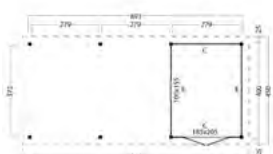

PLAT DAK ODENSE, TYPE 6

■ 793x378cm / 943x450cm

46.1126 Odense XL 793x378cm geïmpregneerd **6869.00**
46.1126ZW Odense XL 793x378cm zwart gespoten **7069.00**
46.1137 Odense XXL 943x450cm geïmpregneerd **8329.00**
46.1137ZW Odense XXL 943x450cm zwart gespoten **8569.00**