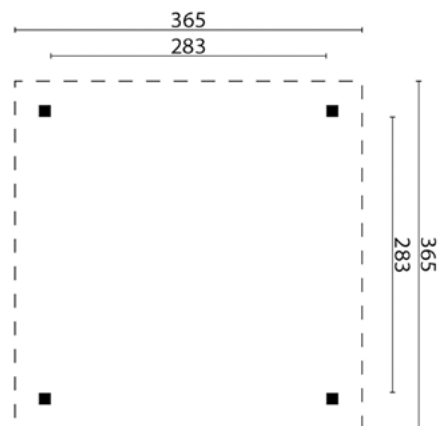

Kopmaat staanders 11.5x11.5cm

Kopmaat liggers 4x9cm

Kopmaat ringbalk 5x11cm

Nokhoogte ca. 250.8cm

Doorloophoogte ca. 229cm

Dakbedekking inbegrepen Optioneel

Bevestigingsmaterialen inbegrepen Ja

Doe-het-zelf (zelf op maat zagen) Nee