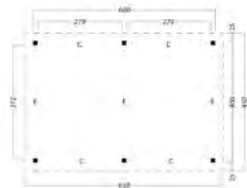

PLAT DAK ODENSE, TYPE 1

■ 550x378cm / 650x450cm

46.1020 Odense XL 550x378cm geïmpregneerd **4489.00**
46.1030 Odense XXL 650x450cm geïmpregneerd **5409.00**

PLAT DAK ODENSE, TYPE 2

■ 550x378cm / 650x450cm