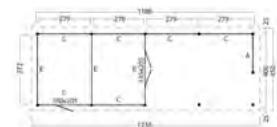

PLAT DAK ODENSE, TYPE 10

■ 1036x378cm / 1236x450cm

46.1130 Odense XL 1036x378cm geïmpregneerd **10079.00**
46.1130ZW Odense XL 1036x378cm zwart gespoten **10409.00**
46.1141 Odense XXL 1236x450cm geïmpregneerd **11889.00**
46.1141ZW Odense XXL 1236x450cm zwart gespoten **12269.00**