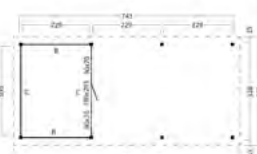

PLAT DAK ODENSE, TYPE 6

■ 793x378cm / 943x450cm

46.1126 Odense XL 793x378cm geïmpregneerd **6869.00**
46.1126ZW Odense XL 793x378cm zwart gespoten **7069.00**
46.1137 Odense XXL 943x450cm geïmpregneerd **8329.00**
46.1137ZW Odense XXL 943x450cm zwart gespoten **8569.00**