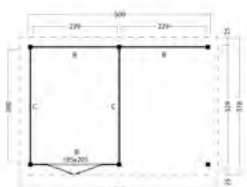

PLAT DAK ODENSE, TYPE 2

■ 550x378cm / 650x450cm

46.1122 Odense XL 550x378cm geïmpregneerd **5039.00**
46.1122ZW Odense XL 550x378cm zwart gespoten **5159.00**
46.1133 Odense XXL 650x450cm geïmpregneerd **5999.00**
46.1133ZW Odense XXL 650x450cm zwart gespoten **6139.00**