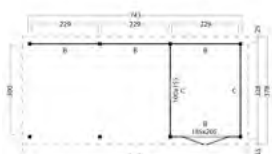

PLAT DAK ODENSE, TYPE 6

■ 793x378cm / 943x450cm

46.1126 Odense XL 793x378cm geïmpregneerd **6869.00**
46.1126ZW Odense XL 793x378cm zwart gespoten **7069.00**
46.1137 Odense XXL 943x450cm geïmpregneerd **8329.00**
46.1137ZW Odense XXL 943x450cm zwart gespoten **8569.00**