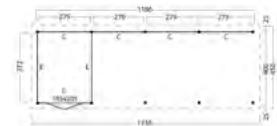

COMBINATIES BUITENVERBLIJF ODENSE XL EN XXL