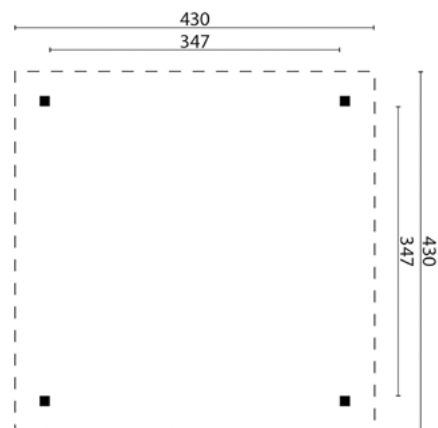

HOUTEN PAVILJOEN

42.0250

486.85

SPECIFICATIES:

Houtsoort geïmpregneerd, geschaafd grenen

Afmeting 300x300cm

Tussenmaat staanders 196cm

Kopmaat staanders 6.8x6.8cm

PRIEEL TOURIST

42.3434N

904.95

SPECIFICATIES:

Houtsoort geïmpregneerd, geschaafd grenen

Afmeting 338x338cm

Kopmaat staanders 11.5x11.5cm

Kopmaat liggers 4x9cm

Kopmaat ringbalk 5x11cm

Nokhoogte ca. 305cm

Doorloophoogte ca. 218cm

Dakbedekking inbegrepen Optioneel

Bevestigingsmaterialen inbegrepen Ja

Doe-het-zelf (zelf op maat zagen) Nee

MEERPRIJS DAKBEDEKKING

Dakshingles beverstaart (7)	230.65
Dakshingles hexagonaal (7)	258.65
Dakshingles recht (7)	v.a. 195.65

Meer weten
over deze
producten?
Scan de QR

PRIEEL CLASSICO

42.4343N

1039.00

SPECIFICATIES:

- Houtsoort geïmpregneerd, geschaafd grenen
- Afmeting 430x430cm
- Kopmaat staanders 11.5x11.5cm
- Kopmaat liggers 4x9cm
- Kopmaat ringbalk 5.5x12cm
- Nokhoogte ca. 330cm
- Doorloophoogte ca. 203cm
- Dakbedekking inbegrepen Optioneel
- Bevestigingsmaterialen inbegrepen Ja
- Doe-het-zelf (zelf op maat zagen) Nee