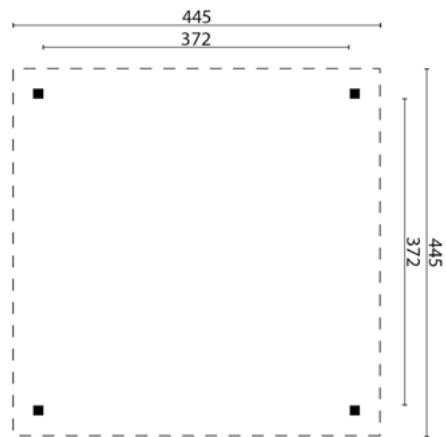

HOUTEN PAVILJOEN

42.0250

486.85

SPECIFICATIES:

Houtsoort geïmpregneerd, geschaafd grenen

Afmeting 300x300cm

Tussenmaat staanders 196cm

Kopmaat staanders 6.8x6.8cm

PRIEEL MODERN MIDDEL

42.3636N

1049.00

SPECIFICATIES:

- Houtsoort geïmpregneerd, geschaafd grenen
- Afmeting 356x356cm
- Kopmaat staanders 11.5x11.5cm
- Kopmaat liggers 4x9cm
- Kopmaat ringbalk 5x11cm
- Nokhoogte ca. 244cm
- Doorloophoogte ca. 229cm
- Dakbedekking inbegrepen Optioneel
- Bevestigingsmaterialen inbegrepen Ja
- Doe-het-zelf (zelf op maat zagen) Nee

Meer weten over deze producten? Scan de QR

PRIEEL MODERN GROOT

42.4646N

1389.00

SPECIFICATIES:

Houtsoort geïmpregneerd, geschaafd grenen

Afmeting 445x445cm

Kopmaat staanders 11.5x11.5cm