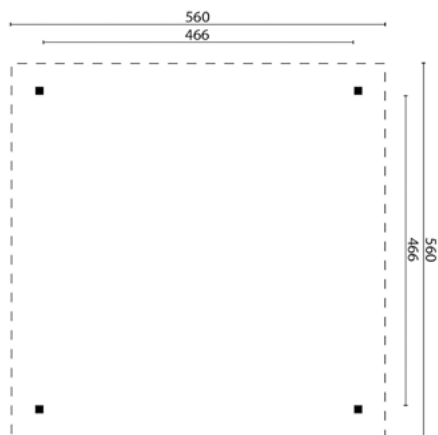

HOUTEN PAVILJOEN

42.0250

486.85

SPECIFICATIES:

Houtsoort geïmpregneerd, geschaafd grenen

Afmeting 300x300cm

Tussenmaat staanders 196cm

Kopmaat staanders 6.8x6.8cm

Meer weten
over deze
producten?
Scan de QR

PRIEEL CLASSICO

42.4343N

1039.00

SPECIFICATIES:

- Houtsoort geïmpregneerd, geschaafd grenen
- Afmeting 430x430cm
- Kopmaat staanders 11.5x11.5cm
- Kopmaat liggers 4x9cm
- Kopmaat ringbalk 5.5x12cm
- Nokhoogte ca. 330cm
- Doorloophoogte ca. 203cm
- Dakbedekking inbegrepen Optioneel
- Bevestigingsmaterialen inbegrepen Ja
- Doe-het-zelf (zelf op maat zagen) Nee

PRIEEL EXTREMO

42.5050N

1829.00

SPECIFICATIES:

- Houtsoort geïmpregneerd, geschaafd grenen
- Afmeting 560x560cm
- Kopmaat staanders 11.5x11.5cm
- Kopmaat liggers 4x11cm
- Kopmaat ringbalk 5.5x12cm
- Nokhoogte ca. 375cm
- Doorloophoogte ca. 203cm
- Dakbedekking inbegrepen Optioneel
- Bevestigingsmaterialen inbegrepen Ja
- Doe-het-zelf (zelf op maat zagen) Nee