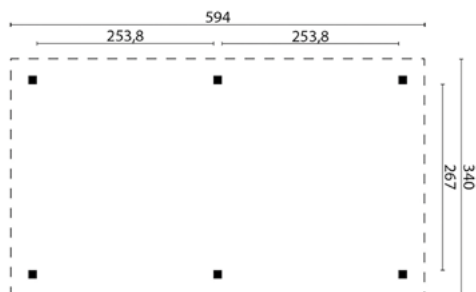

Dakgoot verzinkt 125mm (1) 1139.00

PRIEEL SUPERIEUR

42.3459N

1279.00

SPECIFICATIES:

Houtsoort geïmpregneerd, geschaafd grenen

Afmeting 594x340cm

Kopmaat staanders 11.5x11.5cm