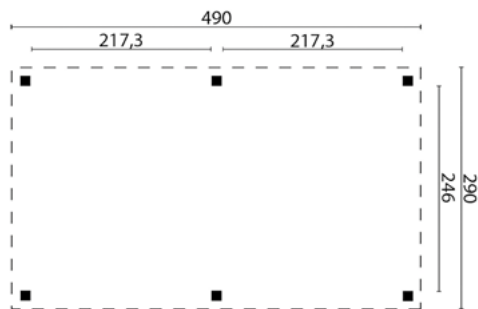

Dakgoot kunststof 100mm (1) 767.90

Dakgoot verzinkt 125mm (1) 1139.00

Meer weten
over deze
producten?
Scan de QR

PRIEEL SAMOS

45.2949N

1539.00

SPECIFICATIES:

Houtsoort onbehandeld, geschaafd lariks/douglas
 Kenmerken hout kernvrij, gedroogd, A-kwaliteit
 Afmeting 490x290cm
 Kopmaat staanders 11.5x11.5cm
 Kopmaat liggers 4x9cm
 Kopmaat ringbalk 5x11cm
 Nokhoogte ca. 290cm
 Doorloophoogte ca. 200cm
 Dakbedekking inbegrepen Optioneel
 Bevestigingsmaterialen inbegrepen Ja
 Doe-het-zelf (zelf op maat zagen) Nee