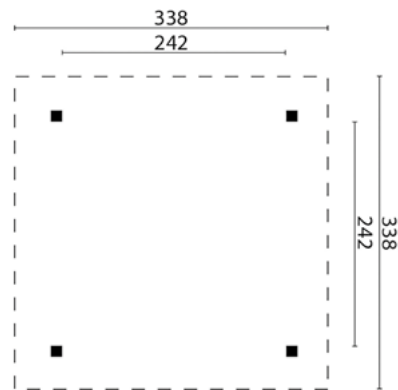

OPTIE ACCESSOIRES

Afdekkap (zonder messing bol) vierkant dak (1)	47.95
Bitumenkit 0.31ltr (3)	28.50
Dakgoot kunststof 100mm (1)	569.95
Dakgoot kunststof 65mm (1)	412.95
Dakgoot verzinkt 125mm (1)	1139.00
Messing bol (1)	15.95