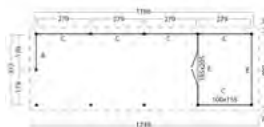

PLAT DAK ODENSE, TYPE 10

■ 1036x378cm / 1236x450cm

46.1130 Odense XL 1036x378cm geïmpregneerd **10079.00**
46.1130ZW Odense XL 1036x378cm zwart gespoten **10409.00**
46.1141 Odense XXL 1236x450cm geïmpregneerd **11889.00**
46.1141ZW Odense XXL 1236x450cm zwart gespoten **12269.00**