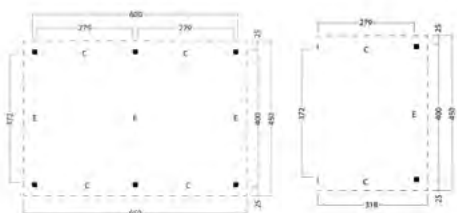

Basis XXL

Uitbreiding XXL