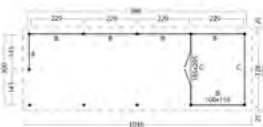

PLAT DAK ODENSE, TYPE 10

■ 1036x378cm / 1236x450cm

46.1130 Odense XL 1036x378cm geïmpregneerd **10079.00**
46.1130ZW Odense XL 1036x378cm zwart gespoten **10409.00**
46.1141 Odense XXL 1236x450cm geïmpregneerd **11889.00**
46.1141ZW Odense XXL 1236x450cm zwart gespoten **12269.00**