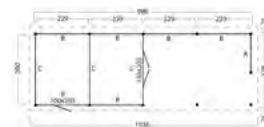

PLAT DAK ODENSE, TYPE 10

■ 1036x378cm / 1236x450cm

46.1130 Odense XL 1036x378cm geïmpregneerd **10079.00**
46.1130ZW Odense XL 1036x378cm zwart gespoten **10409.00**
46.1141 Odense XXL 1236x450cm geïmpregneerd **11889.00**
46.1141ZW Odense XXL 1236x450cm zwart gespoten **12269.00**