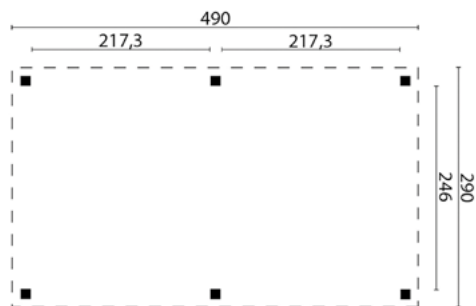

PRIEEL GRANDE

42.2949N

1069.00

SPECIFICATIES:

Houtsoort geïmpregneerd, geschaafd grenen

Afmeting 490x290cm

Kopmaat staanders 11.5x11.5cm

Kopmaat liggers 4x9cm

Kopmaat ringbalk 5x11cm

Nokhoogte ca. 290cm

Doorloophoogte ca. 200cm

Dakbedekking inbegrepen Optioneel

Bevestigingsmaterialen inbegrepen Ja

Doe-het-zelf (zelf op maat zagen) Nee

MEERPRIJS DAKBEDEKKING

Dakshingles beverstaart (8) 263.60

Dakshingles hexagonaal (8) 295.60

Dakshingles recht (8) v.a. 223.60

OPTIE ACCESSOIRES

Bitumenkit 0.31ltr (4) 38.00

Dakgoot kunststof 100mm (1) 569.95

Dakgoot kunststof 65mm (1) 412.95

Dakgoot verzinkt 125mm (1) 1139.00

PRIEEL SUPERIEUR

42.3459N

1279.00

SPECIFICATIES:

Houtsoort geïmpregneerd, geschaafd grenen

Afmeting 594x340cm

Kopmaat staanders 11.5x11.5cm

Kopmaat liggers 4x9cm

Kopmaat ringbalk 5x11cm

Nokhoogte ca. 310cm

Doorloophoogte ca. 214cm

Dakbedekking inbegrepen Optioneel

Bevestigingsmaterialen inbegrepen Ja

Doe-het-zelf (zelf op maat zagen) Nee

MEERPRIJS DAKBEDEKKING

Dakshingles beverstaart (10) 329.50

Dakshingles hexagonaal (10) 369.50

Dakshingles recht (10) v.a. 279.50

OPTIE ACCESSOIRES

Bitumenkit 0.31ltr (4) 38.00

Dakgoot kunststof 100mm (1) 569.95

Dakgoot verzinkt 125mm (1) 1139.00

Meer weten
over deze
producten?
Scan de QR