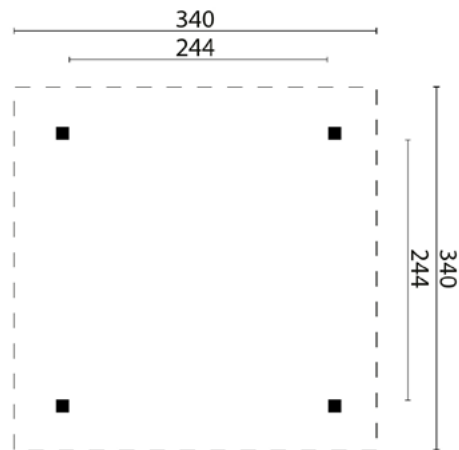

PRIEEL ECONOMOM

42.3437N

759.95

SPECIFICATIES:

Houtsoort geïmpregneerd, geschaafd grenen

Afmeting 340x340cm

Kopmaat staanders 8x8cm

Kopmaat liggers 4x9cm

Kopmaat ringbalk 3.4x8.5cm

Nokhoogte ca. 301cm

Doorloophoogte ca. 220cm

Dakbedekking inbegrepen Optioneel

Bevestigingsmaterialen inbegrepen Ja

Doe-het-zelf (zelf op maat zagen) Nee

MEERPRIJS DAKBEDEKKING

Dakleer (1)	115.85
Dakshingles beverstaart (7)	230.65
Dakshingles hexagonaal (7)	258.65
Dakshingles recht (7)	v.a. 195.65

OPTIE ACCESSOIRES

Afdekkap (zonder messing bol) vierkant dak (1)	47.95
Bitumenkit 0.31ltr (3)	28.50
Dakgoot kunststof 100mm (1)	569.95
Dakgoot kunststof 65mm (1)	412.95
Dakgoot verzinkt 125mm (1)	1139.00
Messing bol (1)	15.95

PRIEEL TOURIST

42.3434N

904.95

SPECIFICATIES:

Houtsoort geïmpregneerd, geschaafd grenen

Afmeting 338x338cm

Kopmaat staanders 11.5x11.5cm

Kopmaat liggers 4x9cm

Kopmaat ringbalk 5x11cm

Nokhoogte ca. 305cm

Doorloophoogte ca. 218cm

Dakbedekking inbegrepen Optioneel

Bevestigingsmaterialen inbegrepen Ja

Doe-het-zelf (zelf op maat zagen) Nee

MEERPRIJS DAKBEDEKKING

Dakshingles beverstaart (7)	230.65
Dakshingles hexagonaal (7)	258.65
Dakshingles recht (7)	v.a. 195.65

OPTIE ACCESSOIRES

Afdekkap (zonder messing bol) vierkant dak (1)	47.95
Bitumenkit 0.31ltr (3)	28.50
Dakgoot kunststof 100mm (1)	569.95
Dakgoot kunststof 65mm (1)	412.95
Dakgoot verzinkt 125mm (1)	1139.00
Messing bol (1)	15.95

Meer weten
over deze
producten?
Scan de QR