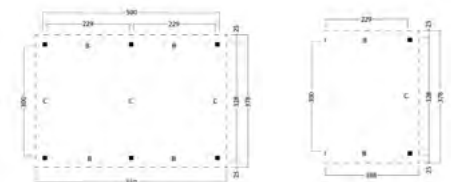

Basis XL

Uitbreiding XL