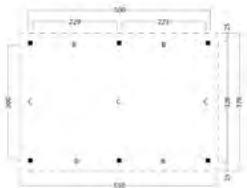

PLAT DAK ODENSE, TYPE 1

■ 550x378cm / 650x450cm

46.1020 Odense XL 550x378cm geïmpregneerd **4489.00**
46.1030 Odense XXL 650x450cm geïmpregneerd **5409.00**

PLAT DAK ODENSE, TYPE 2

■ 550x378cm / 650x450cm