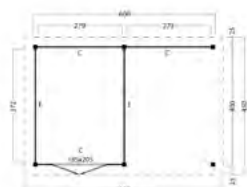

PLAT DAK ODENSE, TYPE 2

■ 550x378cm / 650x450cm

46.1122 Odense XL 550x378cm geïmpregneerd **5039.00**
46.1122ZW Odense XL 550x378cm zwart gespoten **5159.00**
46.1133 Odense XXL 650x450cm geïmpregneerd **5999.00**
46.1133ZW Odense XXL 650x450cm zwart gespoten **6139.00**