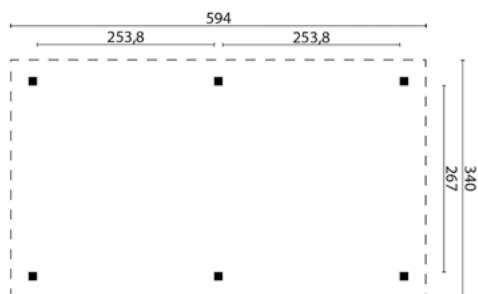

Dakgoot kunststof 100mm (1) 767.90

Dakgoot verzinkt 125mm (1) 1139.00

Meer weten
over deze
producten?
Scan de QR

PRIEEL SAMOS

45.2949N

1539.00

SPECIFICATIES:

Houtsoort onbehandeld, geschaafd lariks/douglas
 Kenmerken hout kernvrij, gedroogd, A-kwaliteit
 Afmeting 490x290cm
 Kopmaat staanders 11.5x11.5cm
 Kopmaat liggers 4x9cm
 Kopmaat ringbalk 5x11cm
 Nokhoogte ca. 290cm
 Doorloophoogte ca. 200cm
 Dakbedekking inbegrepen Optioneel
 Bevestigingsmaterialen inbegrepen Ja
 Doe-het-zelf (zelf op maat zagen) Nee

PRIEEL CORFU

45.3459N

1869.00

SPECIFICATIES:

Houtsoort onbehandeld, geschaafd lariks/douglas
 Kenmerken hout kernvrij, gedroogd, A-kwaliteit
 Afmeting 594x340cm
 Kopmaat staanders 11.5x11.5cm
 Kopmaat liggers 4x9cm
 Kopmaat ringbalk 5x11cm
 Nokhoogte ca. 310cm
 Doorloophoogte ca. 214cm
 Dakbedekking inbegrepen Optioneel
 Bevestigingsmaterialen inbegrepen Ja
 Doe-het-zelf (zelf op maat zagen) Nee