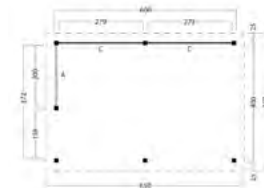

PLAT DAK ODENSE, TYPE 1

■ 550x378cm / 650x450cm

46.1020 Odense XL 550x378cm geïmpregneerd **4489.00**
46.1030 Odense XXL 650x450cm geïmpregneerd **5409.00**

PLAT DAK ODENSE, TYPE 2

■ 550x378cm / 650x450cm