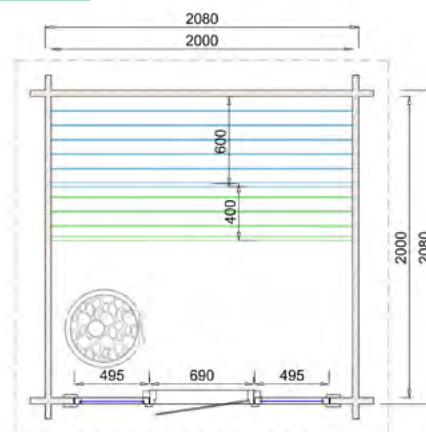

SPECIFICATIES:

Dikte wand 40mm

Houtsoort onbehandeld, geschaafd vuren

Afmeting 208x208cm

Nokhoogte ca. 260cm

Aantal ramen (vast) 2

Glas gehard isolatieglas

Deurtype enkele deur

Houten vloer Ja

Dakbedekking Optioneel

NIEUW!

Inclusief metalen vloerrooster voor waterafvoer in de sauna en een elzenhouten bank van 2 niveaus.

Exclusief saunakachel.

De deur en ramen zijn van gehard, brons getint glas.

Standaard exclusief bezorging aan huis. Voor de prijs van bezorging aan huis verwijzen we u graag door naar uw dealer.

OPTIES

43.5303 Extra raam 110x54cm (te openen)

43.5307 Rugsteun van elzenhout (1st.)