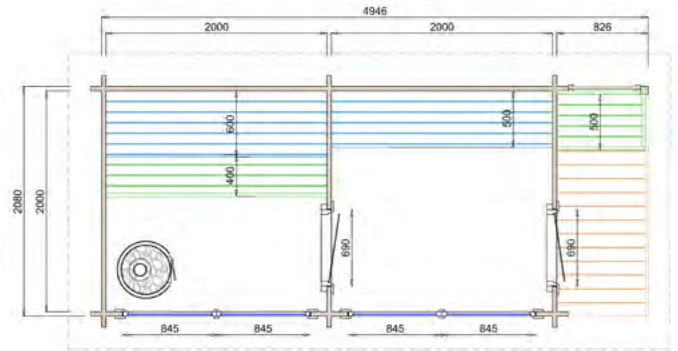

Inclusief metalen vloerrooster voor waterafvoer in de sauna en een elzenhouten bank van 2 niveaus.
Exclusief saunakachel.
De deuren en ramen zijn van gehard, brons getint glas.
Standaard exclusief bezorging aan huis. Voor de prijs van bezorging aan huis verwijzen we u graag door naar uw dealer.

OPTIES

43.5303 Extra raam 110x54cm (te openen)
43.5307 Rugsteun van elzenhout (1st.)