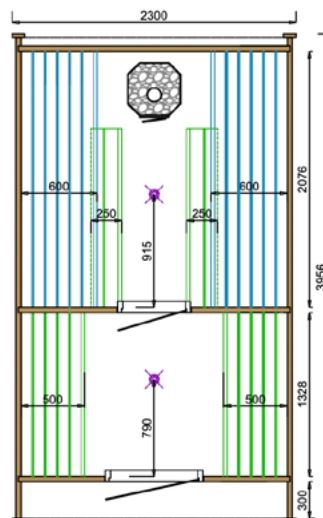

Vraag uw dealer naar de uitgebreide Tuindeco wellness catalogus

Meer weten over deze producten? Scan de QR