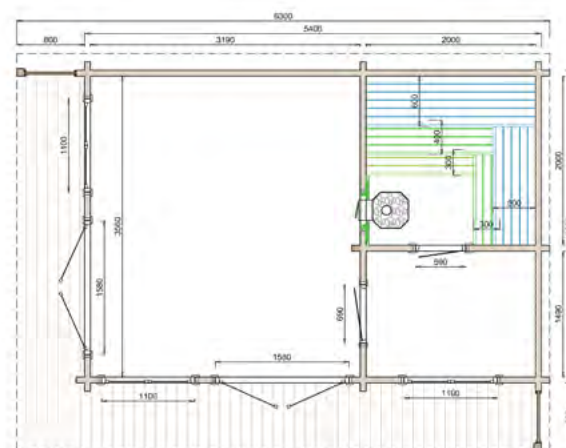

Inclusief metalen vloerrooster voor het waterafvoer in de sauna en een elzenhouten bank van 3 niveaus.

Het plafond in de saunaruimte is geïsoleerd. Exclusief saunakachel.

De binnendeur is van gehard, brons getint glas. Standaard exclusief bezorging aan huis. Voor de prijs van bezorging aan huis verwijzen we u graag door naar uw dealer.

OPTIES

43.5302 Rugsteunen van elzenhout (2st.)
43.5303 Extra raam 110x54cm (te openen)

Meer weten
over deze
producten?
Scan de QR