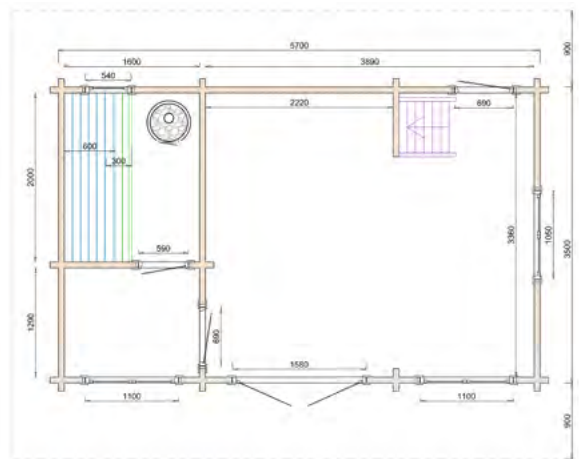

SPECIFICATIES:

Dikte wand 70mm

Houtsoort onbehandeld, geschaafd vuren

Afmeting 570x350cm

Luifelmaat 90cm

Aantal ramen (te openen) 5

Aantal ramen (vast) 2

Glas gehard isolatieglas

Dakbedekking Optioneel

Deurtype dubbele deur

Houten vloer Ja

NIEUW!

Inclusief metalen vloerrooster voor waterafvoer in de sauna en een elzenhouten bank van 2 niveaus.

De plafonds in de sauna- en wasruimte zijn geïsoleerd. Exclusief saunakachel.

De binnendeur is van gehard, brons getint glas.

Standaard exclusief bezorging aan huis. Voor de prijs van bezorging aan huis verwijzen we u graag door naar uw dealer.