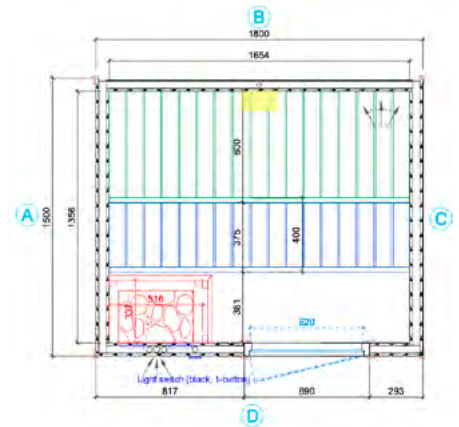

Deurtype enkele deur

Houten vloer Ja

Bevestigingsmaterialen inbegrepen Ja

Inclusief banken (2 niveaus), saunakachel, kachelombouw, saunalamp onder bank

TYPE S 150X120CM
2-3 PERSONEN

TYPE M 180X150CM
3-4 PERSONEN

TYPE L 200X200CM
4-6 PERSONEN

Vraag uw dealer naar de uitgebreide Tuindeco wellness catalogus

Meer weten
over deze
producten?
Scan de QR

SAUNAHUIS INARI

43.0022

9179.00

SPECIFICATIES:

Dikte wand 70mm
Houtsoort onbehandeld, geschaafd vuren
Afmeting 372x208cm
Luifelmaat 80 cm
Nokhoogte ca. 266cm
Aantal ramen (vast) 2
Glas gehard isolatieglas
Dakbedekking Optioneel
Deurtype dubbele deur
Houten vloer Ja