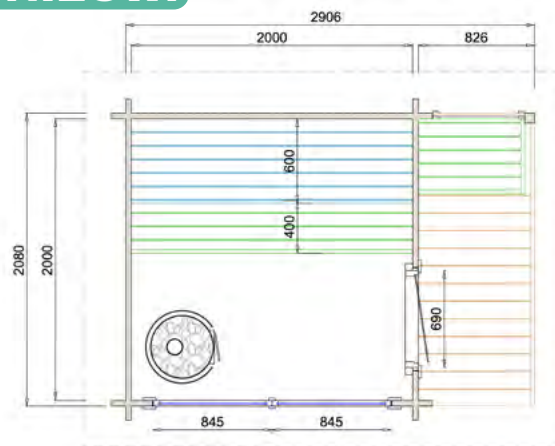

SPECIFICATIES

Dikte wand 70mm
Houtsoort onbehandeld, geschaafd vuren
Afmeting 312x208cm
Luifelmaat ca. 83cm
Nokhoogte ca. 260cm
Aantal ramen (vast) 3
Glas gehard isolatieglas
Deurtype enkele deur
Houten vloer Ja
Dakbedekking Optioneel

NIEUW!

Inclusief metalen vloerrooster voor waterafvoer in de sauna en een elzenhouten bank van 2 niveaus.

Exclusief saunakachel.

De deuren en ramen zijn van gehard, brons getint glas. Standaard exclusief bezorging aan huis. Voor de prijs van bezorging aan huis verwijzen we u graag door naar uw dealer.

OPTIES

43.5303 Extra raam 110x54cm (te openen)

43.5307 Rugsteun van elzenhout (1st.)

NIEUW!