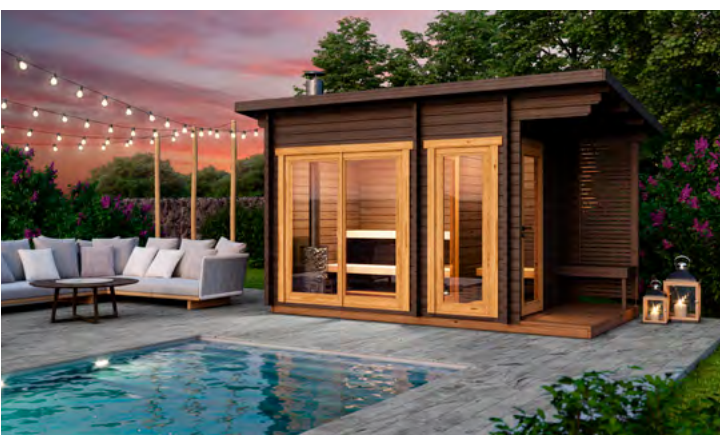

SAUNAHUIS TAMPERE - S

43.0025

5079.00

SPECIFICATIES:

Dikte wand 40mm
Houtsoort onbehandeld, geschaafd vuren
Afmeting 208x208cm
Luifelmaat 82,6cm
Nokhoogte ca. 260cm
Aantal ramen (vast) 2
Glas gehard isolatieglas
Dakbedekking Optioneel
Deurtype enkele deur
Houten vloer Ja

SAUNAHUIS TAMPERE - M

43.0028

8149.00

SPECIFICATIES

Dikte wand 70mm
Houtsoort onbehandeld, geschaafd vuren
Afmeting 312x208cm
Luifelmaat ca. 83cm
Nokhoogte ca. 260cm
Aantal ramen (vast) 3
Glas gehard isolatieglas
Deurtype enkele deur
Houten vloer Ja
Dakbedekking Optioneel

NIEUW!

Inclusief metalen vloerrooster voor waterafvoer in de sauna en een elzenhouten bank van 2 niveaus.

Exclusief saunakachel.

De deuren en ramen zijn van gehard, brons getint glas. Standaard exclusief bezorging aan huis. Voor de prijs van bezorging aan huis verwijzen we u graag door naar uw dealer.

OPTIES

43.5303 Extra raam 110x54cm (te openen)

43.5307 Rugsteun van elzenhout (1st.)

NIEUW!

Inclusief metalen vloerrooster voor waterafvoer in de sauna en een elzenhouten bank van 2 niveaus.

Exclusief saunakachel.

De deuren en ramen zijn van gehard, brons getint glas. Standaard exclusief bezorging aan huis. Voor de prijs van bezorging aan huis verwijzen we u graag door naar uw dealer.

OPTIES

43.5303 Extra raam 110x54cm (te openen)

43.5307 Rugsteun van elzenhout (1st.)

Meer weten
over deze
producten?
Scan de QR