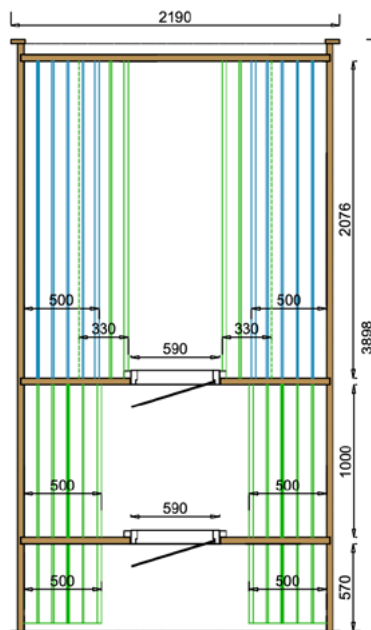

Alle opties zijn te vinden vanaf pagina 155 ►

Meer weten
over deze
producten?
Scan de QR