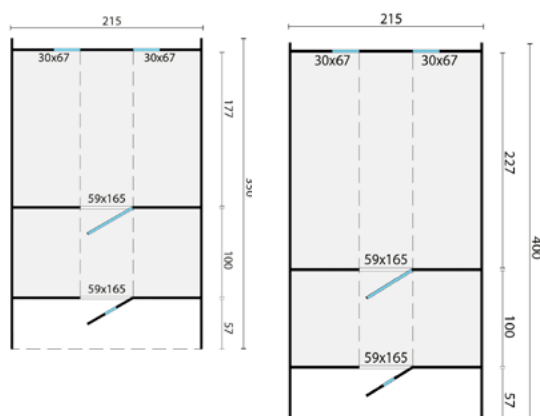

EXTRA INFORMATIE SAUNABARRELS

Inclusief zwarte dakshingles, vuurvaste plaat voor kachel, espen saunabanken en vuren bankjes buiten. Deuren, ramen en boeidelen zijn niet thermisch behandeld. Inbegrepen is een fles met thermo-olie zodat deze ook nog behandeld kunnen worden. De ronde buitenwanden bestaan uit 42mm profielen. De rechte buiten- en binnenwanden zijn van 28mm profielen.

U kunt kiezen voor een elektrische of een houtgestookte kachel voor uw sauna. Kiest u voor een Harvia M3 houtkachel, vergeet dan niet de speciale afvoerpijp bij te bestellen. Kiest u voor een Harvia Trendy elektrische kachel, dan heeft u geen afvoer nodig maar wel krachtstroom. Voor de Harvia BC35 is 230V voldoende. Wilt u een externe besturing? Kies dan voor een Harvia Trendy XE met een CF9 besturing. Standaard exclusief bezorging aan huis. Voor de prijs van bezorging aan huis verwijzen we u graag door naar uw dealer.