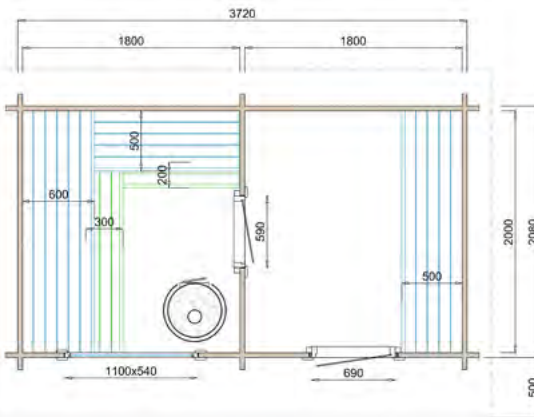

NIEUW!

Inclusief metalen vloerrooster voor waterafvoer in de sauna en een elzenhouten bank van 2 niveaus.
Exclusief saunakachel.
De deuren en ramen zijn van gehard, brons getint glas.
Standaard exclusief bezorging aan huis. Voor de prijs van bezorging aan huis verwijzen we u graag door naar uw dealer.

OPTIES

- 43.5302 Rugsteunen van elzenhout (2st.)
- 43.5303 Extra raam 110x54cm (te openen)
- 43.5306 Terras en luifel (scan QR code voor foto)

Meer weten
over deze
producten?
Scan de QR