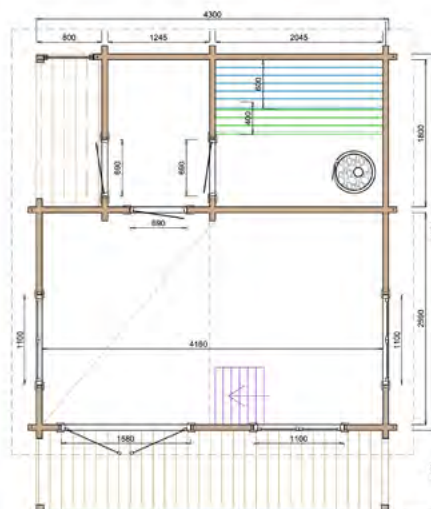

Aantal ramen (te openen) 7

Glas gehard isolatieglas

Dakbedekking Optioneel

Deurtype dubbele deur

Houten vloer Ja

NIEUW!

Inclusief metalen vloerrooster voor waterafvoer in de sauna en een elzenhouten bank van 2 niveaus.