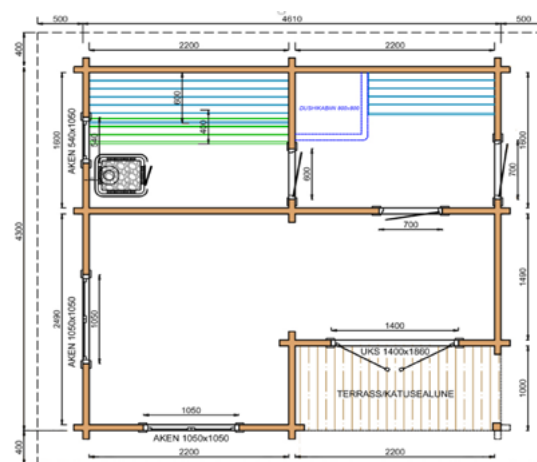

Inclusief metalen vloerrooster voor waterafvoer in de sauna en een elzenhouten bank van 2 niveaus.

De plafonds in de sauna- en wasruimte zijn geïsoleerd. Exclusief saunakachel.

De binnendeur is van gehard, brons getint glas. Standaard exclusief bezorging aan huis. Voor de prijs van bezorging aan huis verwijzen we u graag door naar uw dealer.