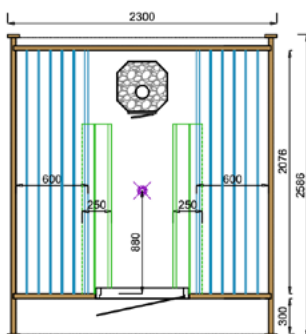

Vraag uw dealer naar de uitgebreide Tuindeco wellness catalogus

Meer weten over deze producten? Scan de QR