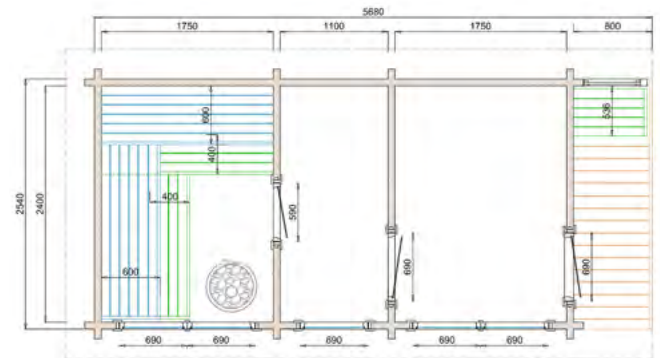

Inclusief metalen vloerrooster voor waterafvoer in de sauna, een elzenhouten bank van 2 niveaus en een L-vormige bank van vurenhout.
Exclusief saunakachel.
De deuren en ramen zijn van gehard, brons getint glas.
Standaard exclusief bezorging aan huis. Voor de prijs van bezorging aan huis verwijzen we u graag door naar uw dealer.

OPTIES

43.5302 Rugsteunen van elzenhout (2st.)
43.5303 Extra raam 110x54cm (te openen)
43.5310 Banken en tafel voor rustruimte