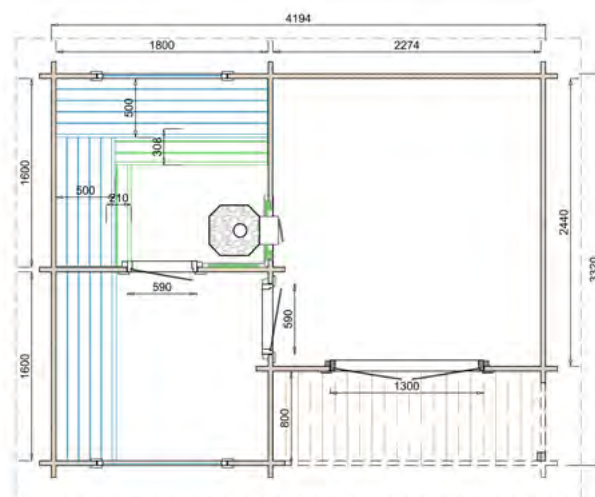

NIEUW!

Inclusief metalen vloerrooster voor waterafvoer in de sauna en een elzenhouten bank van 2 niveaus.
Exclusief saunakachel.
De binnendeur is van gehard, brons getint glas.
Standaard exclusief bezorging aan huis. Voor de prijs van bezorging aan huis verwijzen we u graag door naar uw dealer.

OPTIES

- 43.5301 Plafondisolatie in saunaruimte
- 43.5302 Rugsteunen van elzenhout (2st.)
- 43.5303 Extra raam 110x54cm (te openen)