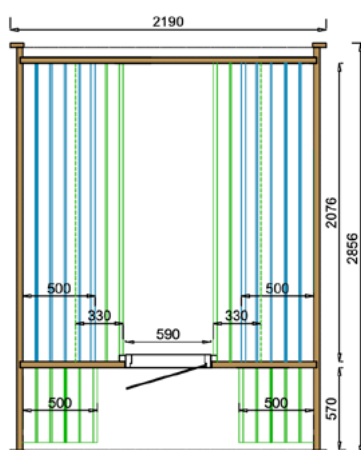

Alle opties zijn te vinden vanaf pagina 155 ►

Meer weten
over deze
producten?
Scan de QR