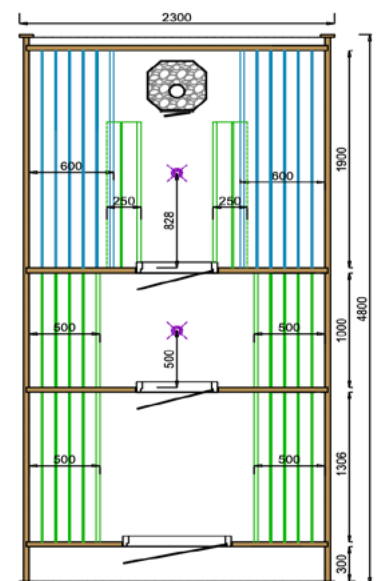

Vraag uw dealer naar de uitgebreide Tuindeco wellness catalogus

Meer weten over deze producten? Scan de QR