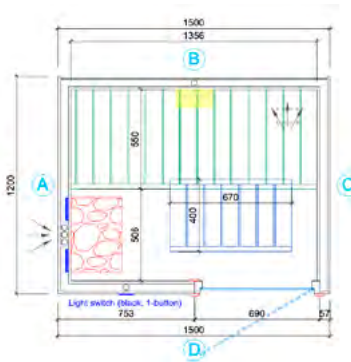

TYPE S 150X120CM
2-3 PERSONEN