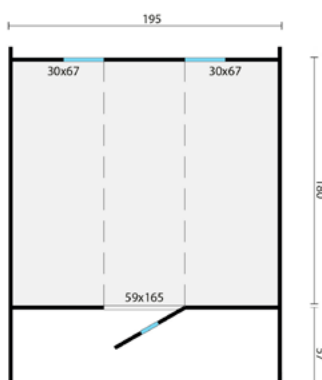

Alle opties zijn te vinden vanaf pagina 155 ►

Meer weten
over deze
producten?
Scan de QR