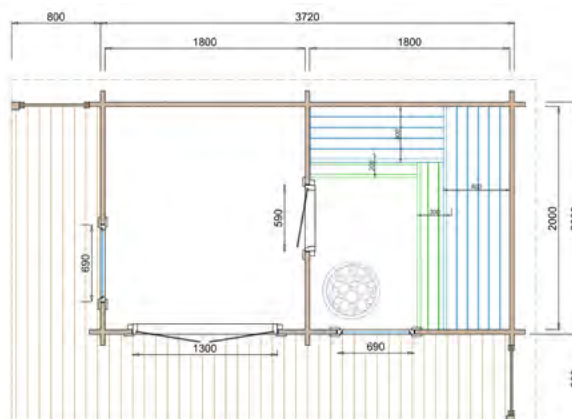

NIEUW!

Inclusief metalen vloerrooster voor waterafvoer in de sauna en een elzenhouten bank van 2 niveaus.
Exclusief saunakachel.
De deuren en ramen zijn van gehard, brons getint glas.
Standaard exclusief bezorging aan huis. Voor de prijs van bezorging aan huis verwijzen we u graag door naar uw dealer.

OPTIES

- 43.5302 Rugsteunen van elzenhout (2st.)
- 43.5303 Extra raam 110x54cm (te openen)