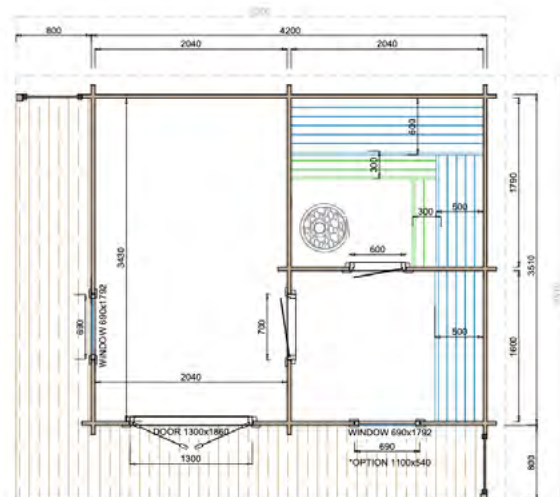

NIEUW!

Inclusief metalen vloerrooster voor waterafvoer in de sauna en een elzenhouten bank van 2 niveaus.
Exclusief saunakachel.
De binnendeur is van gehard, brons getint glas.
Standaard exclusief bezorging aan huis. Voor de prijs van bezorging aan huis verwijzen we u graag door naar uw dealer.

OPTIES

- 43.5302 Rugsteunen van elzenhout (2st.)
- 43.5303 Extra raam 110x54cm (te openen)

Meer weten
over deze
producten?
Scan de QR