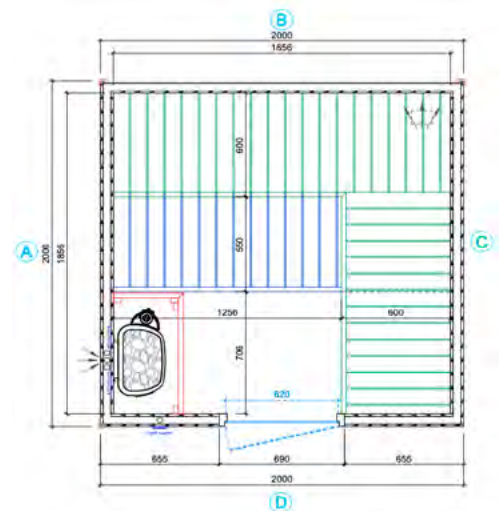

Deurtype enkele deur

Houten vloer Ja

Bevestigingsmaterialen inbegrepen Ja

Inclusief banken (2 niveaus), saunakachel, kachelombouw, saunalamp onder bank

TYPE S 150X120CM
2-3 PERSONEN

TYPE M 180X150CM
3-4 PERSONEN

TYPE L 200X200CM
4-6 PERSONEN

Vraag uw dealer naar de uitgebreide Tuindeco wellness catalogus

Meer weten
over deze
producten?
Scan de QR

SAUNAHUIS INARI

43.0022

9179.00

SPECIFICATIES:

Dikte wand 70mm
Houtsoort onbehandeld, geschaafd vuren
Afmeting 372x208cm
Luifelmaat 80 cm
Nokhoogte ca. 266cm
Aantal ramen (vast) 2
Glas gehard isolatieglas
Dakbedekking Optioneel
Deurtype dubbele deur
Houten vloer Ja