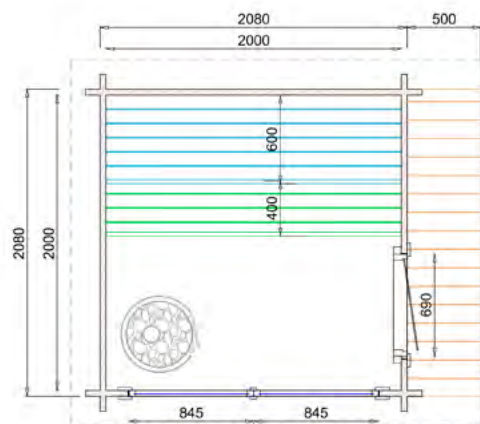

43.0034

3719.00

SPECIFICATIES:

Dikte wand 40mm

Houtsoort onbehandeld, geschaafd vuren

Afmeting 208x208cm

Nokhoogte ca. 260cm

Aantal ramen (vast) 2

Luifelmaat 50cm

Nokhoogte ca. 260cm

Aantal ramen (vast) 2

Glas gehard isolatieglas

Deurtype enkele deur

Houten vloer Ja

Dakbedekking Optioneel

NIEUW!

OPTIES

43.5303 Extra raam 110x54cm (te openen)

43.5307 Rugsteun van elzenhout (1st.)

SAUNAHUIS TAMPERE - S

43.0025

5079.00

SPECIFICATIES:

Dikte wand 40mm
Houtsoort onbehandeld, geschaafd vuren
Afmeting 208x208cm
Luifelmaat 82,6cm
Nokhoogte ca. 260cm
Aantal ramen (vast) 2
Glas gehard isolatieglas
Dakbedekking Optioneel
Deurtype enkele deur
Houten vloer Ja