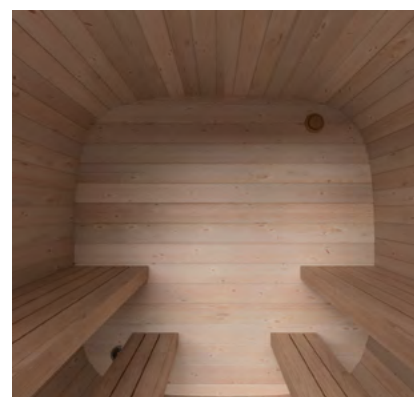

Alle opties zijn te vinden vanaf pagina 155 ►

Meer weten
over deze
producten?
Scan de QR