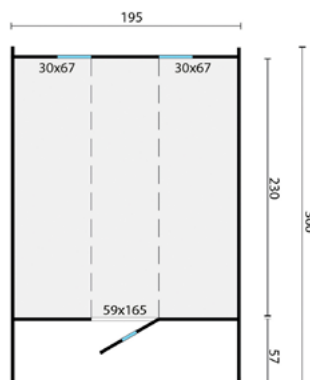

Alle opties zijn te vinden vanaf pagina 155 ►

Meer weten
over deze
producten?
Scan de QR