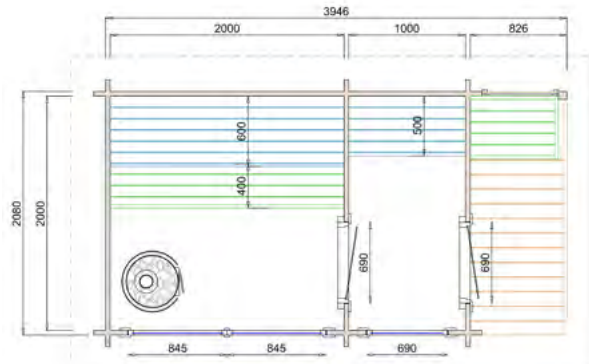

Inclusief metalen vloerrooster voor waterafvoer in de sauna en een elzenhouten bank van 2 niveaus.

Exclusief saunakachel.

De deuren en ramen zijn van gehard, brons getint glas. Standaard exclusief bezorging aan huis. Voor de prijs van bezorging aan huis verwijzen we u graag door naar uw dealer.

OPTIES

43.5303 Extra raam 110x54cm (te openen)

43.5307 Rugsteun van elzenhout (1st.)

Meer weten
over deze
producten?
Scan de QR