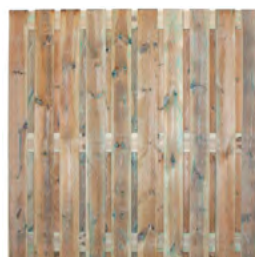

TUINSCHERM PRIVE

- Afmeting: 180x195cm
- Houtsoort: geïmpregneerd, geschaafd grenen, RVS geschroefd
- Aantal planken: 22
- Afmeting planken: 1.6x14cm
- Afmeting tussenregel: 1.6x14cm

8.14191P

98.95

Dit XL scherm heeft een hoogte van 195 cm