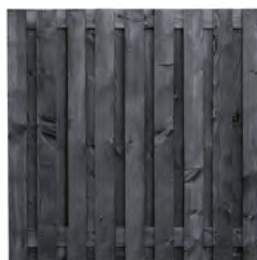

TUINSCHERM SABIEN

- Afmeting: 180x180cm
- Houtsoort: geïmpregneerd, fijnbezaagd douglas, RVS geschroefd
- Aantal planken: 17
- Afmeting planken: 1.6x14cm
- Afmeting tussenregel: 1.6x14cm

8.54182P **77.95**

TUINSCHERM KARIN

- Afmeting: 180x180cm
- Houtsoort: geïmpregneerd, fijnbezaagd douglas, RVS geschroefd
- Aantal planken: 19
- Afmeting planken: 1.6x14cm
- Afmeting tussenregel: 1.6x14cm

8.54183P **85.95**