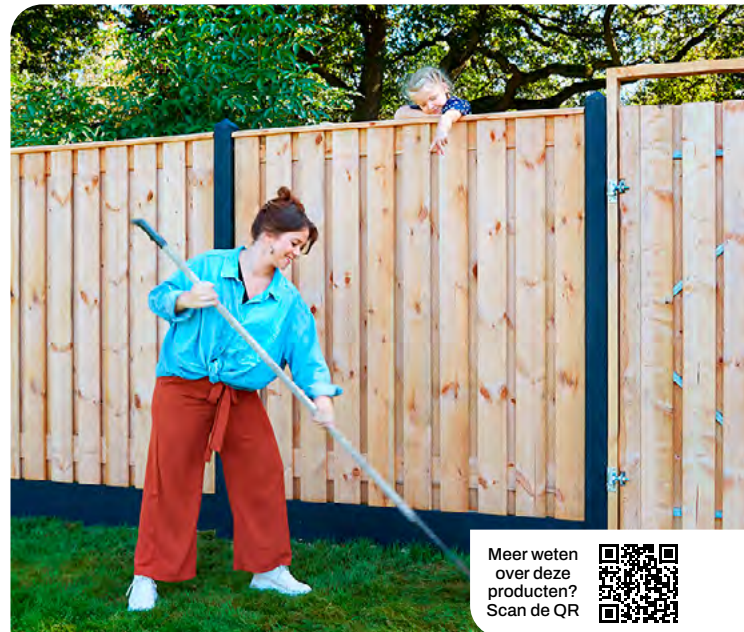

IMPREGNEERVLOEISTOF

38.2765	Red Class 0.75ltr	17.95
38.2755	Red Class 2.5ltr	34.95

Meer weten over deze producten? Scan de QR