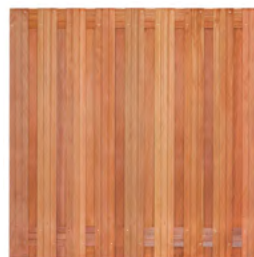

TUINSCHERM HARLINGEN 180

- Afmeting: 180x180cm
- Houtsoort: onbehandeld, geschaafd hardhout, 1 zijde met 2 V-groeven, RVS geschroefd
- Aantal planken: 19
- Afmeting planken: 1.4x14cm
- Afmeting tussenregel: 1.4x14cm

8.41180

181.95

Meer weten
over deze
producten?
Scan de QR