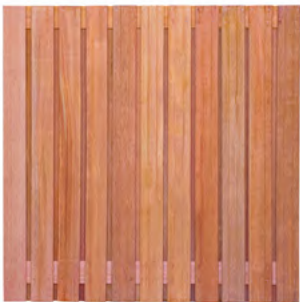

### TUINSCHERM KAMPEN

- Houtsoort: onbehandeld, geschaafd hardhout, 1 zijde met 2 V-groeven, RVS geschroefd
- Aantal planken: 17
- Afmeting planken: 1.4x14cm
- Afmeting tussenregel: 1.4x14cm

<b>8.40180</b>	180x180cm	<b>158.95</b>
<b>8.40090</b>	180x90cm	<b>106.95</b>

### TUINSCHERM DRONTEN

- Houtsoort: onbehandeld, geschaafd hardhout, 1 zijde met 2 V-groeven, RVS geschroefd
- Aantal planken: 21
- Afmeting planken: 1.4x14cm
- Afmeting tussenregel: 1.4x14cm

<b>8.42180</b>	180x180cm	<b>204.95</b>
<b>8.42150</b>	180x150cm	<b>179.95</b>
<b>8.42130</b>	180x130cm	<b>156.95</b>
<b>8.42090</b>	180x90cm	<b>118.95</b>
<b>8.42918</b>	Verloop 180x90-180cm	<b>224.95</b>