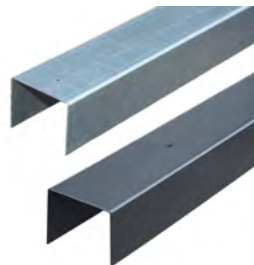

VERZINKT U-PROFIEL®

T.b.v. schermen

1.59151 U-profiel verzinkt **18.95**
5x4.2x180cm
1.59151Z U-profiel zwart **22.95**
5x4.2x180cm

Meer weten over deze producten? Scan de QR