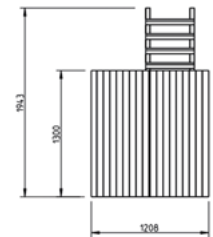

32.1507

377.90

BLUE RABBIT BELVÉDÈRE

- Verdiepingshoogte: 150cm
- Houtsoort: geïmpregneerd, geschaafd grenen

Deze kit bestaat uit een bouwtekening, 5 klimelementen, 5 handgrepen, 2 grondankers en bevestigingsmaterialen Houtpakket met 8.8x8.8cm staanders
Exclusief glijbaan, aanbouwschommel en speelgarnituren