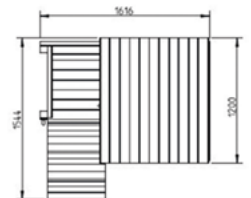

32.1547

396.90

Alleen geschikt voor privé gebruik in niet openbare ruimtes. Te allen tijde ouderlijk toezicht voorgeschreven. Alle speeltoestellen zijn pas bespeelbaar vanaf de leeftijd van 3 jaar tot en met een gewicht van 50 kg.

Meer weten over deze producten? Scan de QR