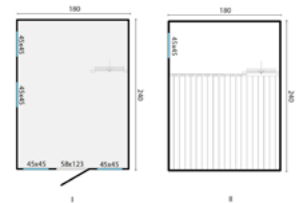

40.0102

924.95

Meer weten
over deze
producten?
Scan de QR

SPEELHUISJE PETER PAN

- Afmeting: 180x120cm
 - Nokhoogte: 257cm
 - Afmeting veranda: 60cm
 - Dikte wand: 16mm
 - Houtsoort: onbehandeld, geschaafd vuren
- Inclusief dakleer, houten vloer en bevestigingsmaterialen Staanders met een doorsnede van 6.8x6.8cm van onbehandeld vuren
Dit speelhuisje wordt met voorgesneden wanden geleverd

40.0104

689.95

SPEELHUISJE MARIÏ

- Afmeting: 235x310cm
 - Nokhoogte: 211cm
 - Afmeting veranda: 75cm
 - Dikte wand: 28mm
 - Houtsoort: onbehandeld, geschaafd vuren
- Inclusief dakleer, houten vloer en bevestigingsmaterialen

40.0123

1349.00

SPEELHUISJE ALICE

- Afmeting: 180x240cm
 - Nokhoogte: 236cm
 - Dikte wand: 16mm
 - Houtsoort: onbehandeld, geschaafd vuren
- Inclusief dakleer, houten vloer en bevestigingsmaterialen
Dit speelhuisje wordt met voorgesneden wanden geleverd

40.0107

1309.00

SPEELHUISJE LOLA

- Afmeting: 220x180cm
 - Nokhoogte: 230cm
 - Dikte wand: 16mm
 - Houtsoort: onbehandeld, geschaafd vuren
- Inclusief dakleer, houten vloer en bevestigingsmaterialen
Dit speelhuisje wordt met voorgesneden wanden geleverd