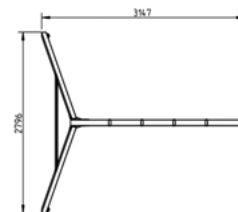

32.1602

194.90