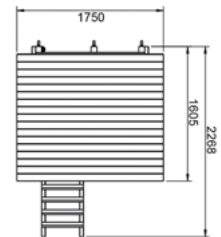

32.1527

518.90