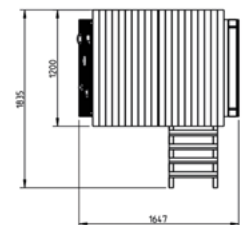

32.1537

445.90

BLUE RABBIT PENTHOUSE

- Verdiepingshoogte: 150cm
- Houtsoort: geïmpregneerd, geschaafd grenen

Deze kit bestaat uit een bouwtekening, 13 handgrepen, 3 grondankers, 5 klimelementen en bevestigingsmaterialen