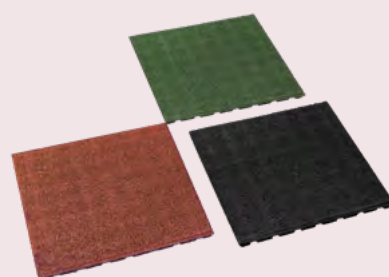

GLIJBAAN BLAUW

- Afmeting: 250cm
 - Kleur: blauw
- Geschikt voor een platformhoogte van 120cm

32.5001

80.95

GLIJBAAN BLAUW

- Afmeting: 130cm
 - Kleur: blauw
- Geschikt voor een platformhoogte van 60cm

32.5000

55.95

GLIJBANEN

Geschikt voor platformhoogtes tussen de 130-160cm

32.5010	Glijbaan Blauw 300cm	100.95
32.5011	Glijbaan Geel 300cm	100.95
32.5012	Glijbaan Groen 300cm	100.95
32.5013	Glijbaan Rood 300cm	100.95
32.5014	Glijbaan Appelgroen 300cm	100.95
32.5015	Glijbaan Violet 300cm	100.95