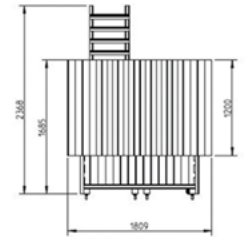

BLUE RABBIT PAGODA

- Verdiepingshoogte: 150cm
- Houtsoort: geïmpregneerd, geschaafd grenen

Deze kit bestaat uit een bouwtekening, 6 handgrepen, 2 grondankers en bevestigingsmaterialen

Houtpakket met palen 8.8x8.8cm Exclusief glijbaan en speelgarnituren

32.1557

510.90