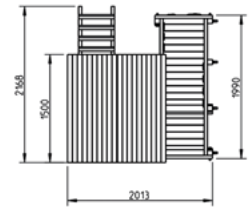

32.1517

757.90