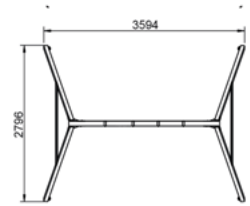

Bij de doe-het-zelf pakketten van Blue Rabbit® staat kwaliteit en veiligheid voorop. Stap voor stap bouwt u aan uw eigen unieke speeltoestel. U kunt eindeloos variëren door middel van de vele speelgarnituren en modules.

BLUE RABBIT FRESWING

- Houtsoort: geïmpregneerd, geschaafd grenen

Deze kit bestaat uit een bouwtekening, 4 grondankers, 4 schommelhaken en bevestigingsmaterialen
Houtpakket met staanders 8.8x8.8cm
Exclusief speelgarnituren

32.1572

291.90

BLUE RABBIT KIOSK

- Houtsoort: geïmpregneerd, geschaafd grenen

Deze kit bestaat uit een bouwtekening, 4 handgrepen, 2 grondankers, 4 schommelhaken en bevestigingsmaterialen Houtpakket met 8.8x8.8cm staanders
Exclusief glijbaan, aanbouwschommel en speelgarnituren

32.1507

377.90

BLUE RABBIT BELVÉDÈRE

- Verdiepingshoogte: 150cm
- Houtsoort: geïmpregneerd, geschaafd grenen

Deze kit bestaat uit een bouwtekening, 5 klimelementen, 5 handgrepen, 2 grondankers en bevestigingsmaterialen Houtpakket met 8.8x8.8cm staanders
Exclusief glijbaan, aanbouwschommel en speelgarnituren

32.1537

445.90