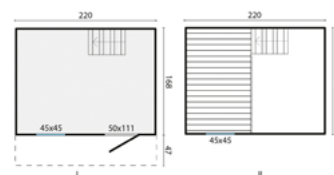

40.0110

413.95

SPEELHUISJE ALADDIN

- Afmeting: 180x180cm
 - Nokhoogte: 168cm
 - Dikte wand: 16mm
 - Houtsoort: onbehandeld, geschaafd vuren
- Inclusief dakleer, houten vloer en bevestigingsmaterialen
Dit speelhuisje wordt met voormonteerde wanden geleverd Afmeting overstek is 60cm

40.0106

529.95

SPEELHUISJE FINLAND

- Afmeting: 194x264cm
 - Nokhoogte: 185cm
 - Afmeting veranda: 70cm
 - Dikte wand: 19mm
 - Houtsoort: onbehandeld, geschaafd vuren
- Inclusief dakleer, houten vloer en bevestigingsmaterialen

40.0118

734.95

SPEELHUISJE ASSEPOESTER

- Afmeting: 220x215cm
 - Nokhoogte: 222cm
 - Afmeting veranda: 47cm
 - Dikte wand: 16mm
 - Houtsoort: onbehandeld, geschaafd vuren
- Inclusief dakleer, houten vloer en bevestigingsmaterialen
Dit speelhuisje heeft een verdiepingvloer en wordt in voormonteerde wanden geleverd

40.0102

924.95

Meer weten
over deze
producten?
Scan de QR

SPEELHUISJE PETER PAN

- Afmeting: 180x120cm
 - Nokhoogte: 257cm
 - Afmeting veranda: 60cm
 - Dikte wand: 16mm
 - Houtsoort: onbehandeld, geschaafd vuren
- Inclusief dakleer, houten vloer en bevestigingsmaterialen Staanders met een doorsnede van 6.8x6.8cm van onbehandeld vuren
Dit speelhuisje wordt met voorgesneden wanden geleverd