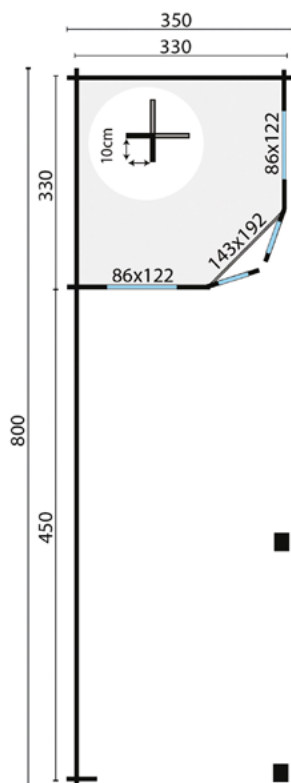

Wordt geleverd met losse roedes voor de deuren en ramen.

Kan ook gespiegeld opgebouwd worden.

Het standaard model is exclusief dakbedekking en exclusief bezorging aan huis. Voor prijzen van dakbedekking, mogelijke extra opties en bezorging aan huis verwijzen we u graag door naar uw dealer.

Alle opties zijn te vinden vanaf pagina 422

Houten vloer voor onder de luifel, zie pag. 76 t/m 83 ▶

Meer weten
over deze
producten?
Scan de QR