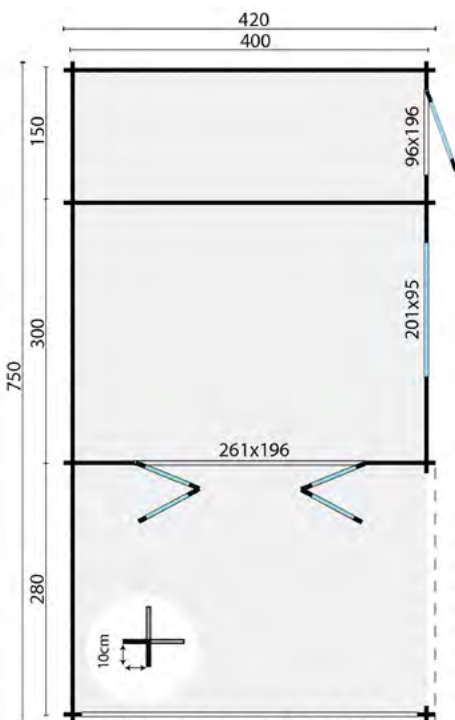

Wordt geleverd met losse roedes voor de deuren en ramen.

Kan ook gespiegeld opgebouwd worden.

Het standaard model is exclusief dakbedekking en exclusief bezorging aan huis. Voor prijzen van dakbedekking, mogelijke extra opties en bezorging aan huis verwijzen we u graag door naar uw dealer.

Alle opties zijn te vinden vanaf pagina 422

Houten vloer voor onder de luifel, zie pag. 76 t/m 83 ▶

Meer weten
over deze
producten?
Scan de QR