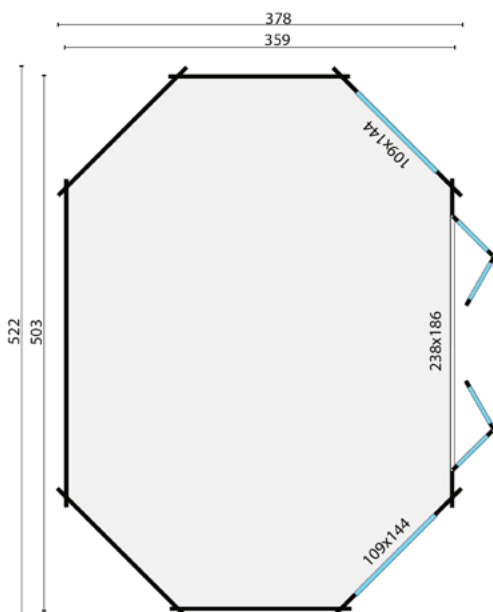

Wordt geleverd met losse roedes voor de deuren en ramen.

Het standaard model is exclusief dakbedekking en exclusief bezorging aan huis. Voor prijzen van dakbedekking, mogelijke extra opties en bezorging aan huis verwijzen we u graag door naar uw dealer.

Alle opties zijn te vinden vanaf pagina 422
Houten vloer voor onder de luifel, zie pag. 76 t/m 83 ▶

Meer weten
over deze
producten?
Scan de QR