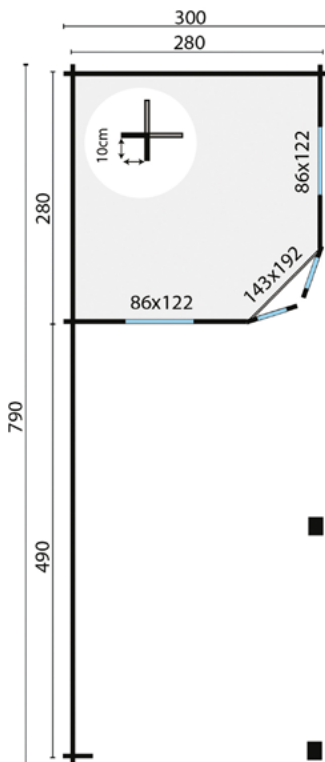

Wordt geleverd met losse roedes voor de deuren en ramen.

Kan ook gespiegeld opgebouwd worden.

Het standaard model is exclusief dakbedekking en exclusief bezorging aan huis. Voor prijzen van dakbedekking, mogelijke extra opties en bezorging aan huis verwijzen we u graag door naar uw dealer.

Alle opties zijn te vinden vanaf pagina 422

Houten vloer voor onder de luifel, zie pag. 76 t/m 83 ▶

Meer weten
over deze
producten?
Scan de QR