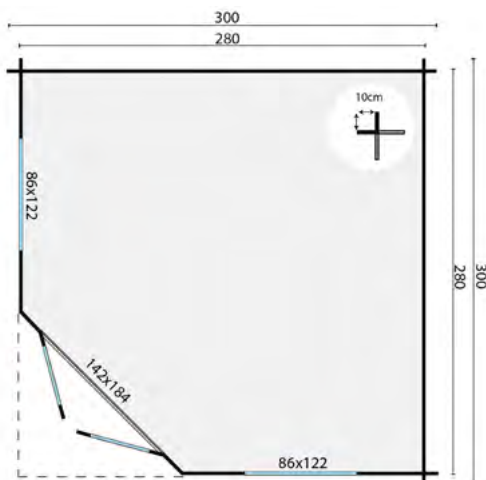

Wordt geleverd met losse roedes voor de deuren en ramen.

Het standaard model is exclusief dakbedekking en exclusief bezorging aan huis. Voor prijzen van dakbedekking, mogelijke extra opties en bezorging aan huis verwijzen we u graag door naar uw dealer.

Alle opties zijn te vinden vanaf pagina 422 ►

Meer weten
over deze
producten?
Scan de QR