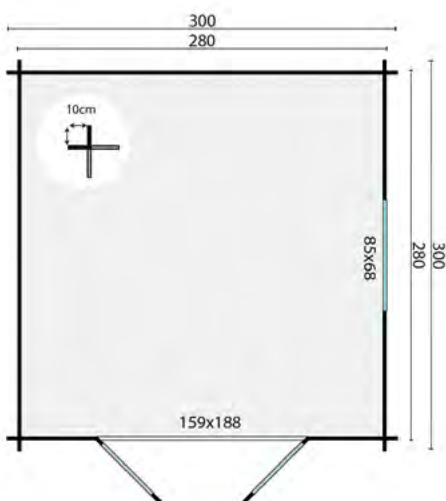

Wordt geleverd met losse roedes voor de deuren en ramen.

Het zijraam is zowel links als rechts te plaatsen.

Het standaard model is exclusief dakbedekking en exclusief bezorging aan huis. Voor prijzen van dakbedekking, mogelijke extra opties en bezorging aan huis verwijzen we u graag door naar uw dealer.

Alle opties zijn te vinden vanaf pagina 422 ►

Meer weten
over deze
producten?
Scan de QR