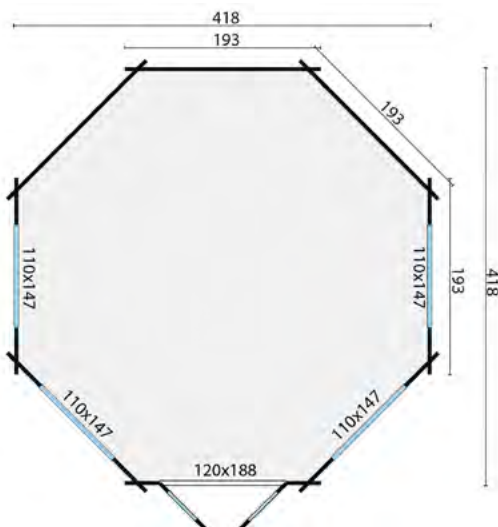

Wordt geleverd met losse roedes voor de deuren en ramen.

De ramen zijn in iedere wand te plaatsen.

Het standaard model is exclusief dakbedekking en exclusief bezorging aan huis. Voor prijzen van dakbedekking, mogelijke extra opties en bezorging aan huis verwijzen we u graag door naar uw dealer.

Alle opties zijn te vinden vanaf pagina 422 ►

Meer weten
over deze
producten?
Scan de QR