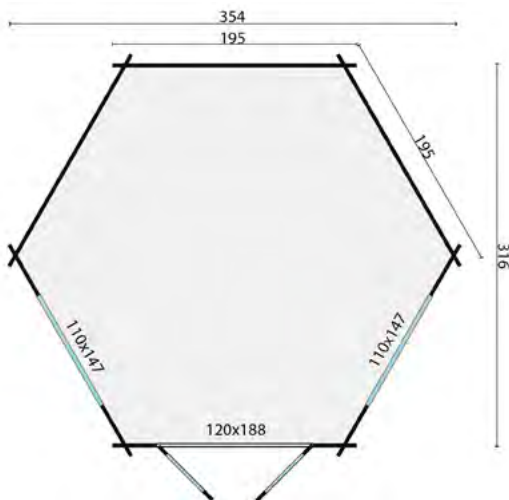

De ramen zijn in iedere wand te plaatsen

Wordt geleverd met losse roedes voor de deuren en ramen.

De ramen zijn in iedere wand te plaatsen.

Het standaard model is exclusief dakbedekking en exclusief bezorging aan huis. Voor prijzen van dakbedekking, mogelijke extra opties en bezorging aan huis verwijzen we u graag door naar uw dealer.

Alle opties zijn te vinden vanaf pagina 422 ►

Meer weten
over deze
producten?
Scan de QR