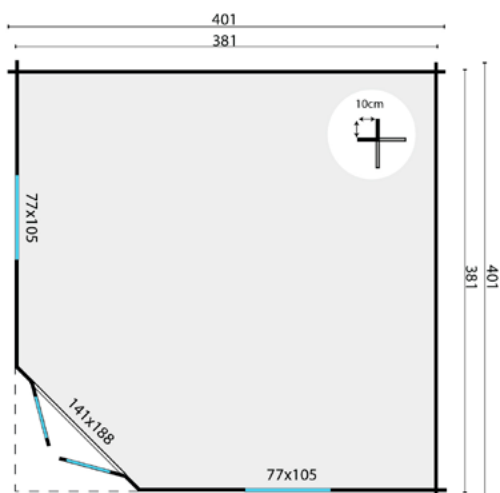

OPTIE ACCESSOIRES

Afdekkap (zonder messing bol) vierkant dak (1) 47.95
Afwateringsbalk hardhout robuust (6) 269.70
Afwateringsbalk kunststof robuust (6) 185.70
Beglazingskit 0.29ltr (1) 8.40
Bitumenkit 0.31ltr (4) 38.00
Blokhut verhogen met een extra wandlaag (1) 286.95
Dakgoot kunststof 100mm incl. gootplank (1) 618.20
Dakgoot verzinkt 125mm incl. gootplank (1) 1187.25
Houten vloer 18mm (7) 538.65
Houten vloer 18mm geïmpregneerd (7) 636.65
Houten vloer 26mm (9) 629.55
Houten vloer 26mm geïmpregneerd (9) 755.55
Messing bol (1) 15.95
Starterset 2 (1) 68.95