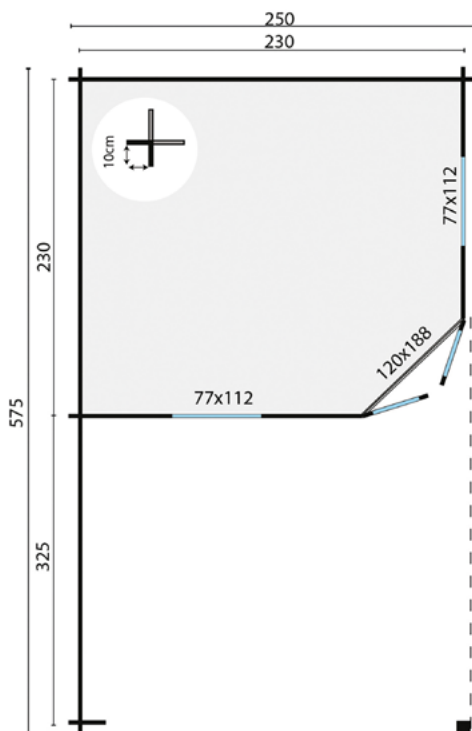

Wordt geleverd met vaste roedes voor de deuren en ramen.

Kan ook gespiegeld opgebouwd worden.

Het standaard model is exclusief dakbedekking en exclusief bezorging aan huis. Voor prijzen van dakbedekking, mogelijke extra opties en bezorging aan huis verwijzen we u graag door naar uw dealer.

Alle opties zijn te vinden vanaf pagina 422

Houten vloer voor onder de luifel, zie pag. 76 t/m 83 ▶

Meer weten
over deze
producten?
Scan de QR