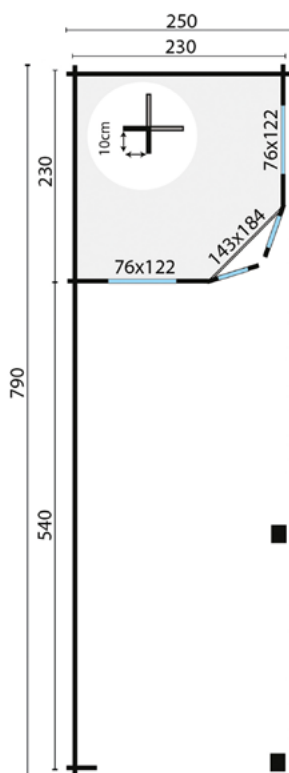

Wordt geleverd met losse roedes voor de deuren en ramen.

Kan ook gespiegeld opgebouwd worden.

Het standaard model is exclusief dakbedekking en exclusief bezorging aan huis. Voor prijzen van dakbedekking, mogelijke extra opties en bezorging aan huis verwijzen we u graag door naar uw dealer.

Alle opties zijn te vinden vanaf pagina 422

Houten vloer voor onder de luifel, zie pag. 76 t/m 83 ▶

Meer weten
over deze
producten?
Scan de QR