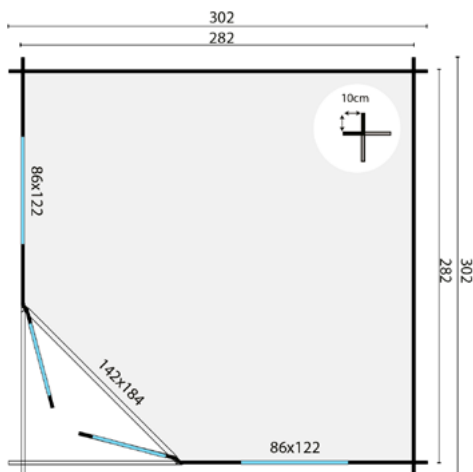

Wordt geleverd met losse roedes voor de deuren en ramen.

Het standaard model is exclusief dakbedekking en exclusief bezorging aan huis. Voor prijzen van dakbedekking, mogelijke extra opties en bezorging aan huis verwijzen we u graag door naar uw dealer.

Alle opties zijn te vinden vanaf pagina 422 ►

Meer weten
over deze
producten?
Scan de QR