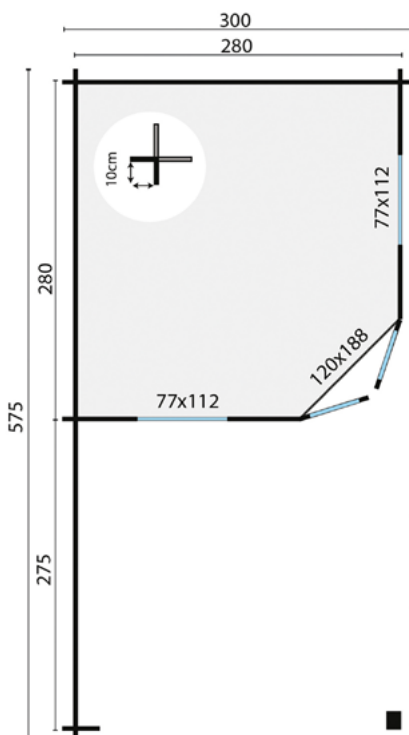

Wordt geleverd met vaste roedes voor de deuren en ramen.

Kan ook gespiegeld opgebouwd worden.

Het standaard model is exclusief dakbedekking en exclusief bezorging aan huis. Voor prijzen van dakbedekking, mogelijke extra opties en bezorging aan huis verwijzen we u graag door naar uw dealer.

Alle opties zijn te vinden vanaf pagina 422

Houten vloer voor onder de luifel, zie pag. 76 t/m 83 ▶

Meer weten
over deze
producten?
Scan de QR