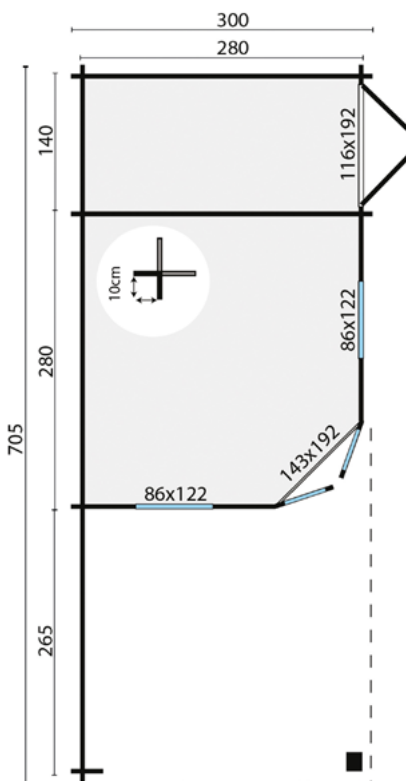

Kan ook gespiegeld opgebouwd worden

Wordt geleverd met losse roedes voor de deuren en ramen.

Kan ook gespiegeld opgebouwd worden.

Het standaard model is exclusief dakbedekking en exclusief bezorging aan huis. Voor prijzen van dakbedekking, mogelijke extra opties en bezorging aan huis verwijzen we u graag door naar uw dealer.

Alle opties zijn te vinden vanaf pagina 422

Houten vloer voor onder de luifel, zie pag. 76 t/m 83 ▶

Meer weten
over deze
producten?
Scan de QR