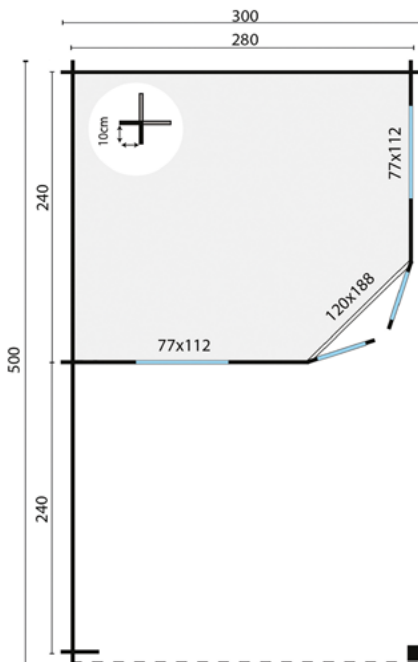

Wordt geleverd met vaste roedes voor de deuren en ramen.

Kan ook gespiegeld opgebouwd worden.

Het standaard model is exclusief dakbedekking en exclusief bezorging aan huis. Voor prijzen van dakbedekking, mogelijke extra opties en bezorging aan huis verwijzen we u graag door naar uw dealer.

Alle opties zijn te vinden vanaf pagina 422

Houten vloer voor onder de luifel, zie pag. 76 t/m 83 ▶

Meer weten
over deze
producten?
Scan de QR