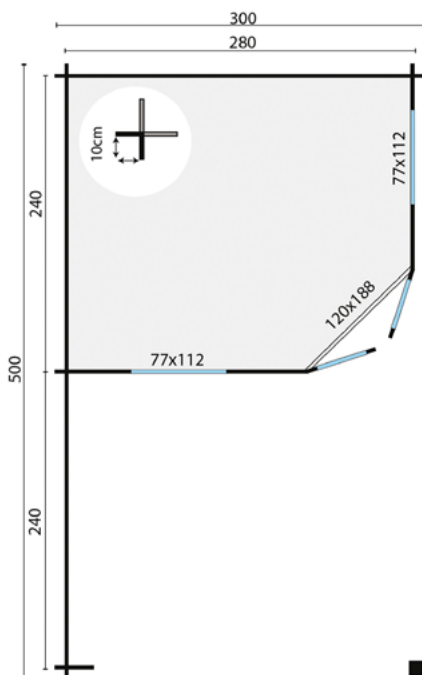

Wordt geleverd met vaste roedes voor de deuren en ramen.

Kan ook gespiegeld opgebouwd worden.

Het standaard model is exclusief dakbedekking en exclusief bezorging aan huis. Voor prijzen van dakbedekking, mogelijke extra opties en bezorging aan huis verwijzen we u graag door naar uw dealer.

Alle opties zijn te vinden vanaf pagina 422

Houten vloer voor onder de luifel, zie pag. 76 t/m 83 ▶

Meer weten
over deze
producten?
Scan de QR