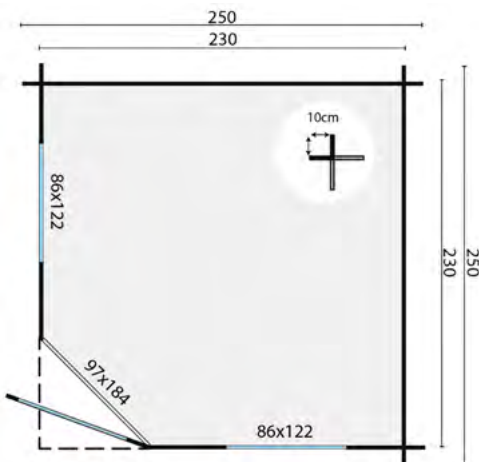

Wordt geleverd met losse roedes voor de deuren en ramen.

Het standaard model is exclusief dakbedekking en exclusief bezorging aan huis. Voor prijzen van dakbedekking, mogelijke extra opties en bezorging aan huis verwijzen we u graag door naar uw dealer.

Alle opties zijn te vinden vanaf pagina 422 ►

Meer weten
over deze
producten?
Scan de QR