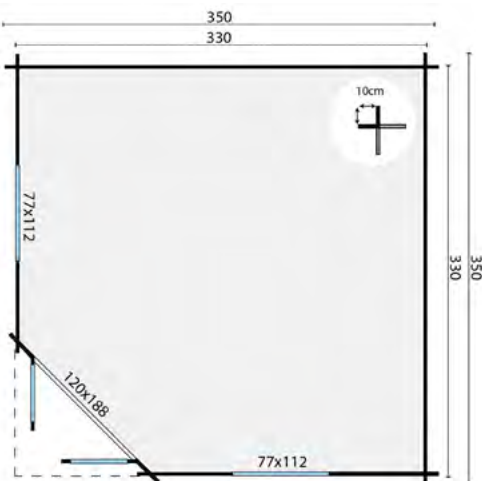

Wordt geleverd met losse roedes voor de deuren en ramen.

Het standaard model is exclusief dakbedekking en exclusief bezorging aan huis. Voor prijzen van dakbedekking, mogelijke extra opties en bezorging aan huis verwijzen we u graag door naar uw dealer.

Alle opties zijn te vinden vanaf pagina 422 ►

Meer weten
over deze
producten?
Scan de QR