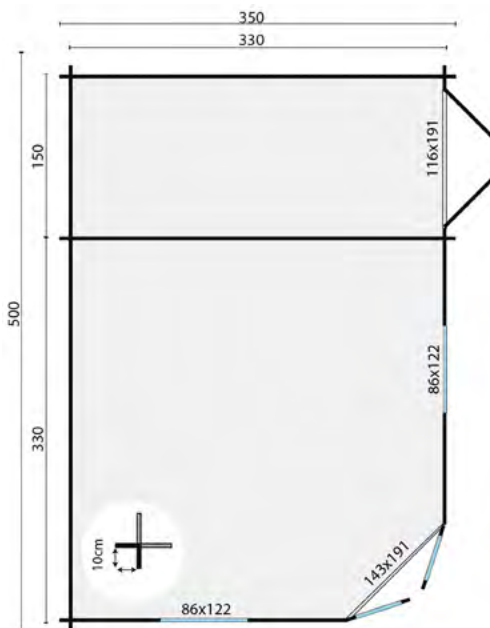

Wordt geleverd met losse roedes voor de deuren en ramen.

Kan ook gespiegeld opgebouwd worden.

Het standaard model is exclusief dakbedekking en exclusief bezorging aan huis. Voor prijzen van dakbedekking, mogelijke extra opties en bezorging aan huis verwijzen we u graag door naar uw dealer.

Alle opties zijn te vinden vanaf pagina 422 ►

Meer weten
over deze
producten?
Scan de QR