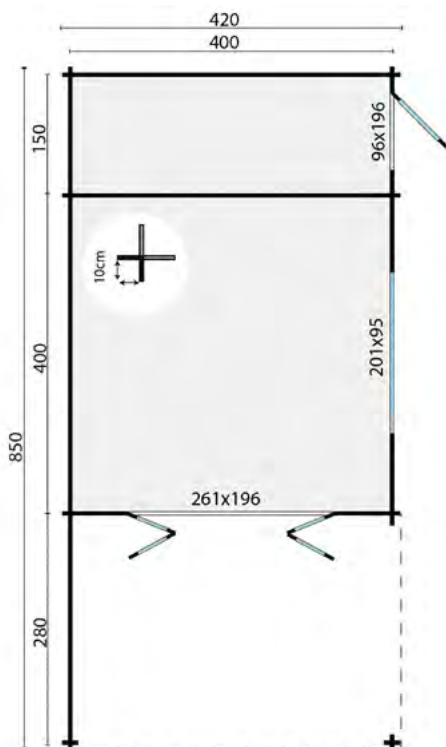

Wordt geleverd met losse roedes voor de deuren en ramen.

Kan ook gespiegeld opgebouwd worden.

Het standaard model is exclusief dakbedekking en exclusief bezorging aan huis. Voor prijzen van dakbedekking, mogelijke extra opties en bezorging aan huis verwijzen we u graag door naar uw dealer.

Alle opties zijn te vinden vanaf pagina 422

Houten vloer voor onder de luifel, zie pag. 76 t/m 83 ▶

Meer weten
over deze
producten?
Scan de QR