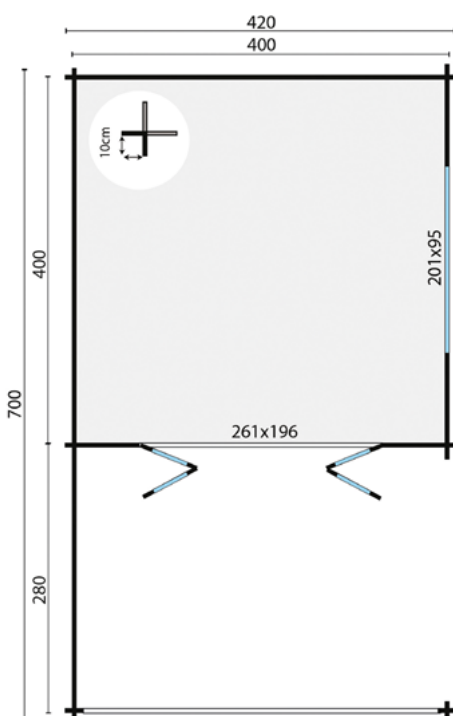

Kan ook gespiegeld opgebouwd worden

Wordt geleverd met losse roedes voor de deuren en ramen.

Kan ook gespiegeld opgebouwd worden.

Het standaard model is exclusief dakbedekking en exclusief bezorging aan huis. Voor prijzen van dakbedekking, mogelijke extra opties en bezorging aan huis verwijzen we u graag door naar uw dealer.

Alle opties zijn te vinden vanaf pagina 422 ►

Meer weten
over deze
producten?
Scan de QR