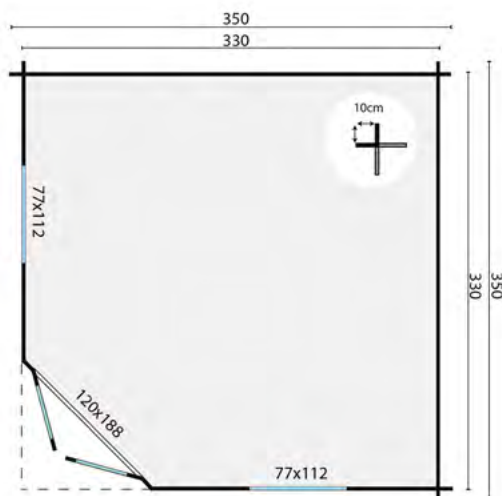

Wordt geleverd met vaste roedes voor de deuren en ramen.

Het standaard model is exclusief dakbedekking en exclusief bezorging aan huis. Voor prijzen van dakbedekking, mogelijke extra opties en bezorging aan huis verwijzen we u graag door naar uw dealer.

Alle opties zijn te vinden vanaf pagina 422 ►

Meer weten
over deze
producten?
Scan de QR