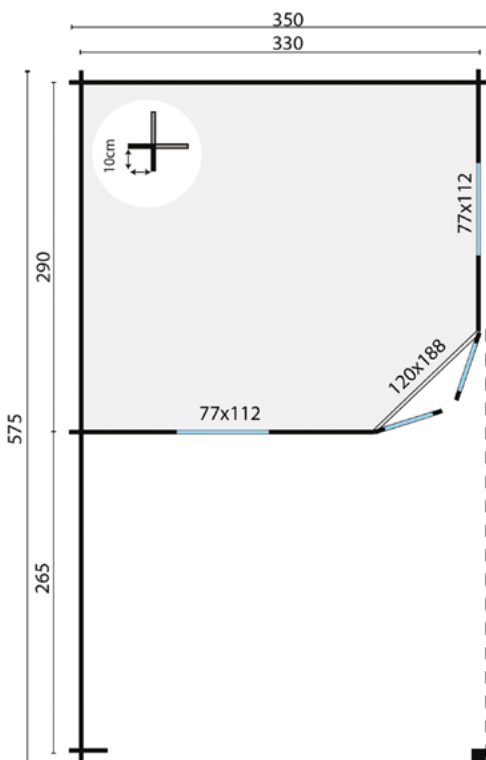

Wordt geleverd met vaste roedes voor de deuren en ramen.

Kan ook gespiegeld opgebouwd worden.

Het standaard model is exclusief dakbedekking en exclusief bezorging aan huis. Voor prijzen van dakbedekking, mogelijke extra opties en bezorging aan huis verwijzen we u graag door naar uw dealer.

Alle opties zijn te vinden vanaf pagina 422

Houten vloer voor onder de luifel, zie pag. 76 t/m 83 ▶

Meer weten
over deze
producten?
Scan de QR