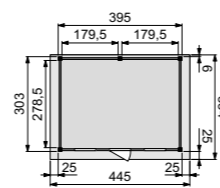

Zonder luifel