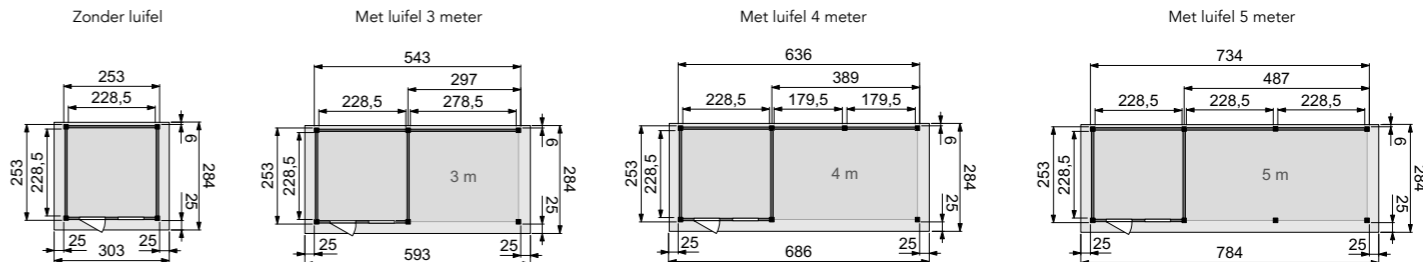

Funderingsmaat (bxd)	Buitenmaat dak (bxd)	Tuinhuis Kiekendief	Tuinhuis Zwaluw	Aluminium daktrim
Zonder luifel	203x303 cm	253x334 cm	1001740	1001824	1005856
Met luifel 3 meter	493x303 cm	543x334 cm	1001656	1001827	1005854
Met luifel 4 meter	586x303 cm	636x334 cm	1001659	1001830	1005854
Met luifel 5 meter	684x303 cm	734x334 cm	1001662	1001833	1005853

Zie pagina 49 voor de kenmerken en mogelijke kleurcombinaties.

	Funderingsmaat (bxd)	Buitenmaat dak (bxd)	Tuinhuis Kuifmees	Tuinhuis Kolibri	Aluminium daktrim
Zonder luifel	253x253 cm	303x284 cm	1001803	1001773	1005856
Met luifel 3 meter	543x253 cm	593x284 cm	1001668	1001776	1005854
Met luifel 4 meter	636x253 cm	686x284 cm	1001671	1001779	1005854
Met luifel 5 meter	734x253 cm	784x284 cm	1001674	1001782	1005853

Zie pagina 49 voor de kenmerken en mogelijke kleurcombinaties.