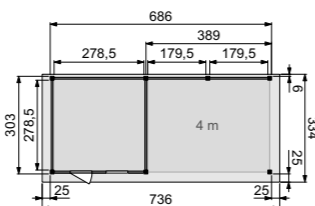

Tuinhuys Kievit (4x3 meter) met enkele deur en twee ramen

Tuinhuys Parelhoen (4x3 meter) met dubbele deur

	Funderingsmaat (bxd)	Buitenmaat dak (bxd)	Tuinhuys Tapuit	Tuinhuys Bosuil	Aluminium daktrim
Zonder luifel	303x303 cm	353x334 cm	1001809	1001710	1005856
Met luifel 3 meter	593x303 cm	643x334 cm	1001812	1001713	1005854
Met luifel 4 meter	686x303 cm	736x334 cm	1001815	1001716	1005854
Met luifel 5 meter	784x303 cm	834x334 cm	1001818	1001719	1005853

Zie pagina 49 voor de kenmerken en mogelijke kleurcombinaties.

	Funderingsmaat (bxd)	Buitenmaat dak (bxd)	Tuinhuys Kievit	Tuinhuys Parelhoen	Aluminium daktrim
Zonder luifel	395x303 cm	445x334 cm	1001743	1001806	1005855
Met luifel 3 meter	686x303 cm	736x334 cm	1001746	1001680	1005854
Met luifel 4 meter	778x303 cm	828x334 cm	1001749	1001683	1005854
Met luifel 5 meter	876x303 cm	926x334 cm	1001752	1001686	1005853

Tuinhuys Raaf (3x3 meter) met enkele deur en raam

Tuinhuys Roek (3x3 meter) met dubbele deur

	Funderingsmaat (bxd)	Buitenmaat dak (bxd)	Tuinhuys Raaf	Tuinhuys Roek	Aluminium daktrim
Zonder luifel	303x303 cm	353x334 cm	1004358	1004356	1005856
Met luifel 3 meter	593x303 cm	643x334 cm	1004368	1004360	1005854
Met luifel 4 meter	689x303 cm	736x334 cm	1004370	1004362	1005854
Met luifel 5 meter	787x303 cm	834x334 cm	1004372	1004364	1005853

Zie pagina 57 voor de kenmerken en mogelijke kleurcombinaties.

Zonder luifel

Met luifel 3 meter

Met luifel 4 meter

Met luifel 5 meter