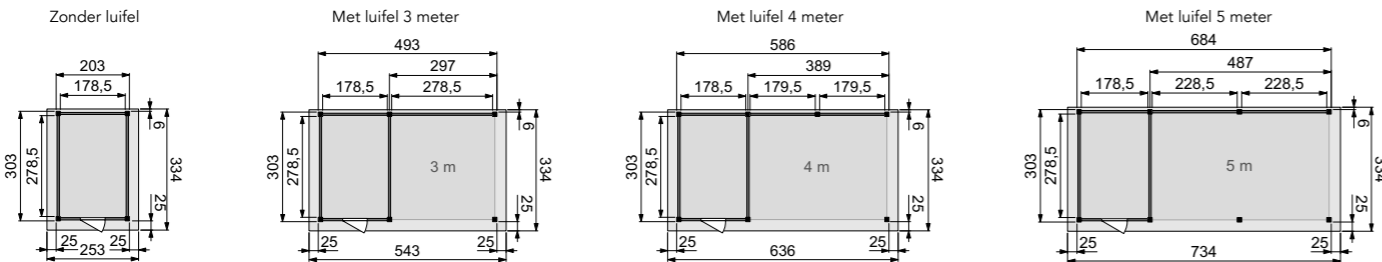

Funderingsmaat (bxd)	Buitenmaat dak (bxd)	Tuinhuis Kiekendief	Tuinhuis Zwaluw	Aluminium daktrim
Zonder luifel	203x303 cm	253x334 cm	1001740	1001824	1005856
Met luifel 3 meter	493x303 cm	543x334 cm	1001656	1001827	1005854
Met luifel 4 meter	586x303 cm	636x334 cm	1001659	1001830	1005854
Met luifel 5 meter	684x303 cm	734x334 cm	1001662	1001833	1005853

Zie pagina 49 voor de kenmerken en mogelijke kleurcombinaties.

	Funderingsmaat (bxd)	Buitenmaat dak (bxd)	Tuinhuis Kuifmees	Tuinhuis Kolibri	Aluminium daktrim
Zonder luifel	253x253 cm	303x284 cm	1001803	1001773	1005856
Met luifel 3 meter	543x253 cm	593x284 cm	1001668	1001776	1005854
Met luifel 4 meter	636x253 cm	686x284 cm	1001671	1001779	1005854
Met luifel 5 meter	734x253 cm	784x284 cm	1001674	1001782	1005853

Zie pagina 49 voor de kenmerken en mogelijke kleurcombinaties.