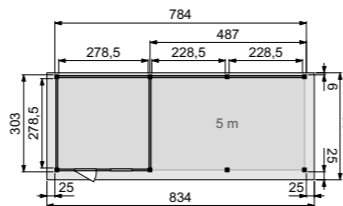

Met luifel 5 meter