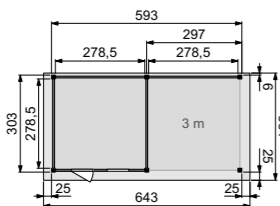

Met luifel 3 meter