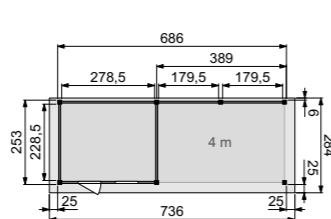

Met luifel 4 meter