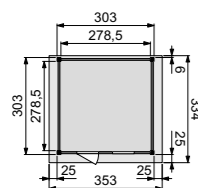

Zonder luifel