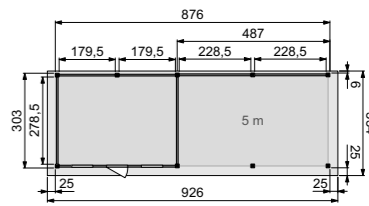

Met luifel 5 meter