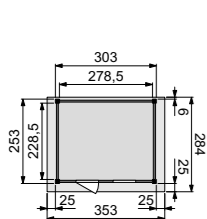

Funderingsmaat (bxd)	Buitenmaat dak (bxd)	Tuinhuis Bonte Kraai	Tuinhuis Bonte Specht	Aluminium daktrim
Zonder luifel	303x253 cm	353x284 cm	1001704	1001707	1005856
Met luifel 3 meter	593x253 cm	643x284 cm	1001632	1001644	1005854
Met luifel 4 meter	686x253 cm	736x284 cm	1001635	1001647	1005854
Met luifel 5 meter	784x253 cm	834x284 cm	1001638	1001650	1005853

Zie pagina 49 voor de kenmerken en mogelijke kleurcombinaties.

Zonder luifel