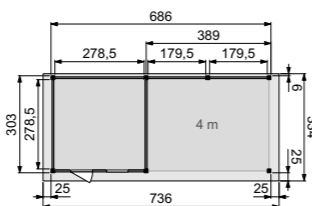

Met luifel 4 meter