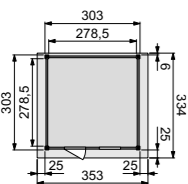

Zonder luifel