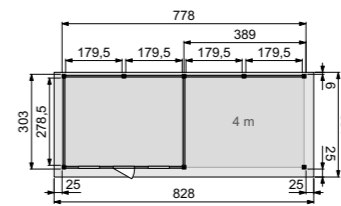

Met luifel 4 meter