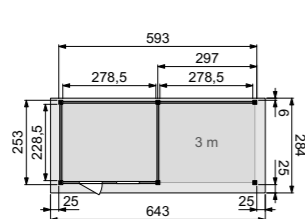

Met luifel 3 meter