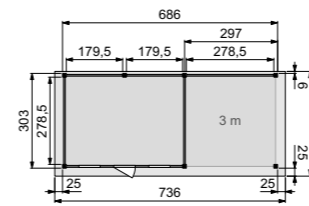

Met luifel 3 meter