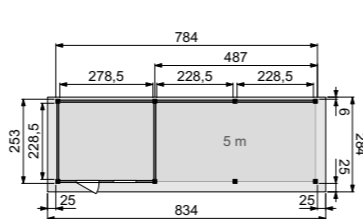

Met luifel 5 meter