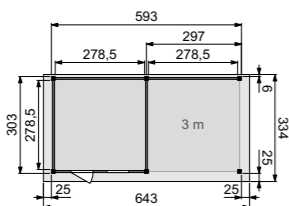

Met luifel 3 meter