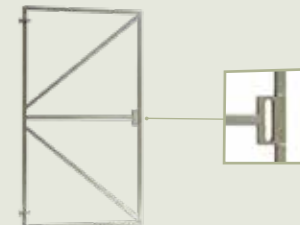

Verstelbaar stalen poortframe

100x180 cm | vuurverzinkt | met uitsparing voor slotkast | ideaal voor poort met horizontale planken
A232459