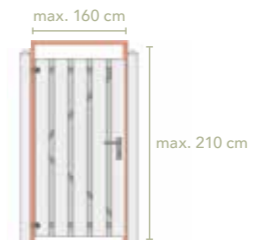

Tuindeurkozijn geschaafd douglas, universeel

Max. 160x210 cm | set bestaat uit 3 regels, waarvan 1 verticale regel met aanslaglat | incl. bevestigingsmaterialen en handleiding

W07536