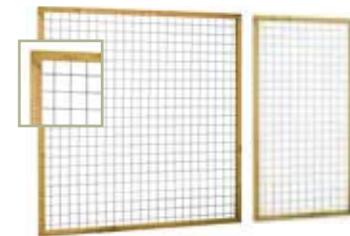

Eco groenen gaastrellis

Groenen raamwerk 4,5x4,5 cm met verzinkt gaaspaneel | maaswijdte gaaspaneel 7,5x7,5 cm, doorsnede 3,8 mm | groen geïmpregneerd

180x180 cm **W08325**
90x180 cm **W08326**