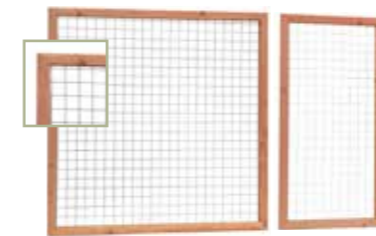

BETONIJZERTRELLISSEN

W32050

W42001

Douglas betonijzertrellis

Douglas raamwerk 4,5x7 cm met verzinkt betonijzertrellis | maaswijdte betonijzer 7,5x7,5 cm, doorsnede 5 mm

180x180 cm **W32050**
90x180 cm **W32055**