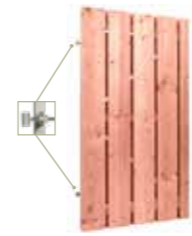

Plankendeur, fijnbezaagd

100x190 cm | planken 1,9x19,5 cm | op verstelbaar stalen frame | excl. hang- en sluitwerk

Onbehandeld Groen geïmpregneerd   W42050 W42051