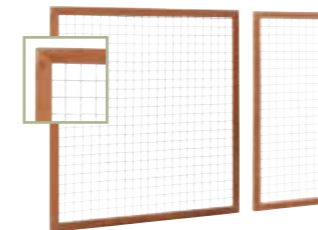

## Eco groenen gaastrellis

Groenen raamwerk 4,5x4,5 cm met verzinkt gaaspaneel | maaswijdte gaaspaneel 7,5x7,5 cm, doorsnede 3,8 mm | groen geïmpregneerd

180x180 cm **W08325**  
90x180 cm **W08326**