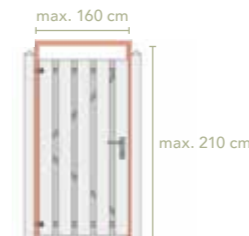

### Redvision afdekkap

3,5x8,5x180 cm | sponning 6,2 cm | geschaafd | Redvision geïmpregneerd | t.b.v. rechtscherm

1046021

### Redvision plankendeur

100x190 cm | 13 geschaafde planken, 1,6x14 cm | op verstelbaar stalen frame | Redvision geïmpregneerd | excl. hang- en sluitwerk

1046018