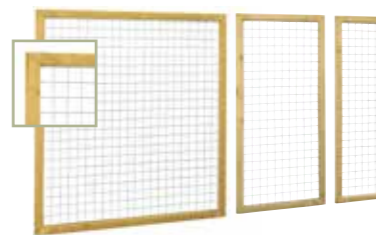

Groenen betonijzertrellis

Groenen raamwerk 4,5x7 cm met verzinkt betonijzertrellis | maaswijdte betonijzer 7,5x7,5 cm, doorsnede 5 mm | groen geïmpregneerd

180x180 cm **W08317**
90x180 cm **W08318**
60x180 cm **W08319**