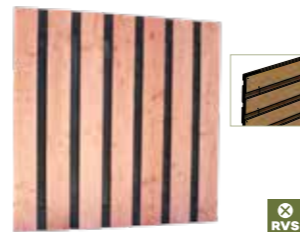

Plankenscherm combi, 15-planks

180x180 cm | fijnbezaagde planken 1,9x19,5 cm | planken binnenzijde zwart gecoat | zowel horizontaal als verticaal toepasbaar

W42007