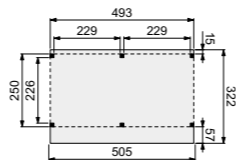

## Kapschuur Comfort 400x250 cm

Funderingsmaat (bxh) 393x250 cm | buitenmaat (bxh) 405x322 cm | hoogte 280 cm

Onbehandeld 1001877  
Kleurloos geïmpregneerd 1022906\*  
Groen geïmpregneerd W44540M\*

## Kapschuur Comfort 500x250 cm

Funderingsmaat (bxh) 493x250 cm | buitenmaat (bxh) 505x322 cm | hoogte 280 cm

Onbehandeld 1023446  
Kleurloos geïmpregneerd 1022907\*  
Groen geïmpregneerd 1022908\*

## Kapschuur Comfort 600x250 cm

Funderingsmaat (bxh) 593x250 cm | buitenmaat (bxh) 605x322 cm | hoogte 280 cm

Onbehandeld 1023447  
Kleurloos geïmpregneerd 1022909\*  
Groen geïmpregneerd 1022910\*

\*Wordt op aanvraag geïmpregneerd. Deze artikelen hebben een langere levertijd en kunnen niet geannuleerd worden.