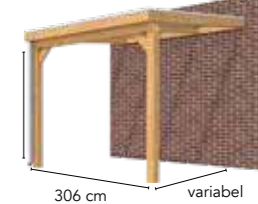

Kenmerken & opties

Geschaafd Noord-Europees vuren of douglas.
Verkrijgbaar in drie dieptematen: 310, 360 en 410 cm.
Totale hoogte: 298, 302 of 307 cm.

- Doorloophoogte 240 cm
- Duplo verlijmde staanders 14x14 cm
- Verlijmde gordingen 6,5x14 cm
- Verlijmde muurbalk 6,5x14 cm
- Verlijmde voorbalk 14x14 cm
- Verlijmde schoren 6,5x14 cm
- De meerwandig polycarbonaat dakplaten zijn 16 mm dik, verkrijgbaar in types 'helder' en 'opaal'
- Dakplaten 'helder' hebben een lichtdoorlaatbaarheid van 80%
- Dakplaten 'opaal' zijn iets witter van kleur en hebben een lichtdoorlaatbaarheid van 54%
- Incl. geïntegreerde dakgoot voorzien van EPDM rubberen folie
- Incl. verzinkte hemelwaterafvoer & bevestigingsmateriaal
- Veranda's kunnen worden geïmpregneerd of op kleur worden gespoten

Onze veranda's worden standaard geleverd zonder behandeling. Liever een geïmpregneerde of op kleur gespoten veranda? Geef dan bij het bestellen het artikelnummer van de veranda samen met de kleurcode op.

01	Kleurloos geïmpregneerd	05	Lichtgrijs gespoten
02	Groen geïmpregneerd	06	Antraciet gespoten
04	Wit gespoten	09	Transparant gespoten

Doorloophoogte
max. 240 cm