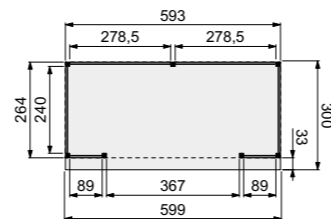

Buitenverblijf 600x270 cm

Basis onbehandeld, wanden zwart geïmpregneerd **1046188***

Basis kleurloos geïmpregneerd, wanden zwart geïmpregneerd **1046189***

Basis groen geïmpregneerd, wanden zwart geïmpregneerd **1046190***