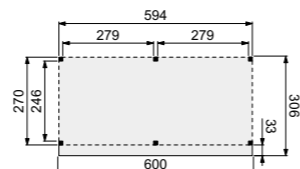

## Buitenverblijf 400x270 cm

Funderingsmaat (bxd) 394x270 cm | buitenmaat (bxd) 400x306 cm | hoogte 260 cm

Onbehandeld W40930  
Kleurloos geïmpregneerd 1022805\*  
Groen geïmpregneerd W44930\*

## Buitenverblijf 500x270 cm

Funderingsmaat (bxd) 494x270 cm | buitenmaat (bxd) 500x306 cm | hoogte 260 cm

Onbehandeld 1023444  
Kleurloos geïmpregneerd 1022852\*  
Groen geïmpregneerd 1022853\*

## Buitenverblijf 600x270 cm

Funderingsmaat (bxd) 594x270 cm | buitenmaat (bxd) 600x306 cm | hoogte 260 cm

Onbehandeld 1023445  
Kleurloos geïmpregneerd 1022854\*  
Groen geïmpregneerd 1022855\*

### Wanden bestaan uit:

- Frame: douglas regelwerk 4,5x7 cm, lengte 250 of 400 cm
- Wandplanken: Zweeds rabat 1,2/2,7x19,5 cm, lengte 400 en 500 cm
- Bevestigingsmaterialen en handleiding

U dient zelf de materialen op maat te zagen.