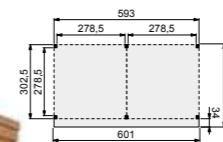

Alle onderdelen zijn exclusief voorbereiding.

DHZ buitenverblijf  
400x300 cm

vooraanzicht

zij aanzicht

DHZ buitenverblijf  
530x300 cm  
600x300 cm  
700x300 cm

Hoogte ca. 272 cm, doorloophoogte 235 cm.

### Douglasvision DHZ buitenverblijf 400x300 cm

Funderingsmaat (bxh) 395x302,5 cm | buitenmaat dak (bxh) 403x340,5 cm

Onbehandeld **W711256**  
Kleurloos geïmpregneerd **1022916\***  
Groen geïmpregneerd **W85730\***

### Douglasvision DHZ buitenverblijf 530x300 cm

Funderingsmaat (bxh) 529x302,5 cm | buitenmaat dak (bxh) 537x340,5 cm

Onbehandeld **W711300**  
Kleurloos geïmpregneerd **1022917\***  
Groen geïmpregneerd **W85735\***