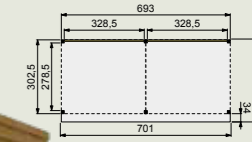

Voorbeeldsamenstelling

1x Buitenverblijf DHZ 600x300 cm, onbehandeld **W711355**
4x Wand enkelzijdig Zweeds rabat 278,5 cm, onbehandeld **W40946**
1x Wand dubbelzijdig Zweeds rabat 278,5 cm, onbehandeld **W40951**
1x Dubbele deur met zwart beslag, onbehandeld **1023879**
1x Stelkozijn t.b.v. deur, onbehandeld **1008351**