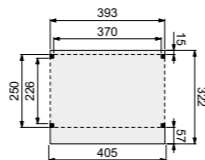

# DOUGLASVISION KAPSCHUUR COMFORT

De Douglasvision kapschuur Comfort wordt als kant-en-klaar bouwpakket geleverd. Het basispakket bestaat uit:

- Staanders geschaafd 12x12 cm
- Zweeds rabat planken voor de kopse spanten
- Ringbalken 4,5x16 cm
- Schoren 4,5x9,5 cm
- Dakbeschot 1,6x11,6 cm met een vellingkant
- Boeidelen 1,8x16 cm
- Afdeklijsen 1,8x8 cm
- Bevestigingsmateriaal en opbouwhandleiding
- Excl. dakbedekking (6 pakken singles benodigd)

## Kapschuur Comfort 400x250 cm

Funderingsmaat (bxh) 393x250 cm | buitenmaat (bxh) 405x322 cm | hoogte 280 cm

Onbehandeld 1001877  
Kleurloos geïmpregneerd 1022906\*  
Groen geïmpregneerd W44540M\*

## Kapschuur Comfort 500x250 cm

Funderingsmaat (bxh) 493x250 cm | buitenmaat (bxh) 505x322 cm | hoogte 280 cm

Onbehandeld 1023446  
Kleurloos geïmpregneerd 1022907\*  
Groen geïmpregneerd 1022908\*