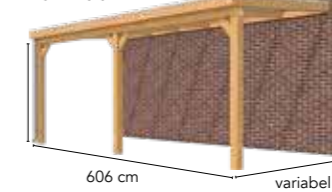

Doorloophoogte  
max. 240 cm

Doorloophoogte  
max. 240 cm

Doorloophoogte  
max. 240 cm

Doorloophoogte  
max. 240 cm

Doorloophoogte  
max. 240 cm

Voor meer informatie over impregneren en spuitwerk, zie pagina 84