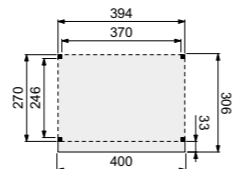

## Buitenverblijf 300x270 cm

Funderingsmaat (bxd) 302,5x264 cm | buitenmaat (bxd) 308x300 cm | hoogte 260 cm

Onbehandeld 1046192  
Kleurloos geïmpregneerd 1046193\*  
Groen geïmpregneerd 1046195\*

## Buitenverblijf 400x270 cm

Funderingsmaat (bxd) 394x270 cm | buitenmaat (bxd) 400x306 cm | hoogte 260 cm

Onbehandeld W40930  
Kleurloos geïmpregneerd 1022805\*  
Groen geïmpregneerd W44930\*

## Buitenverblijf 500x270 cm

Funderingsmaat (bxd) 494x270 cm | buitenmaat (bxd) 500x306 cm | hoogte 260 cm

Onbehandeld 1023444  
Kleurloos geïmpregneerd 1022852\*  
Groen geïmpregneerd 1022853\*

### Wanden bestaan uit:

- Frame: douglas regelwerk 4,5x7 cm, lengte 250 of 400 cm
- Wandplanken: Zweeds rabat 1,2/2,7x19,5 cm, lengte 400 en 500 cm
- Bevestigingsmaterialen en handleiding

U dient zelf de materialen op maat te zagen.