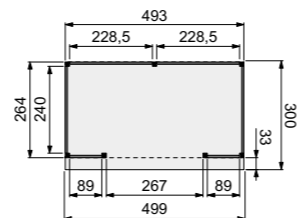

Buitenverblijf 500x270 cm

Basis onbehandeld, wanden zwart geïmpregneerd **1046185***

Basis kleurloos geïmpregneerd, wanden zwart geïmpregneerd **1046186***

Basis groen geïmpregneerd, wanden zwart geïmpregneerd **1046187***