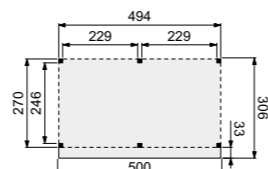

## Buitenverblijf 400x270 cm

Funderingsmaat (bxd) 394x270 cm | buitenmaat (bxd) 400x306 cm | hoogte 260 cm

Onbehandeld W40930  
Kleurloos geïmpregneerd 1022805\*  
Groen geïmpregneerd W44930\*

## Buitenverblijf 500x270 cm

Funderingsmaat (bxd) 494x270 cm | buitenmaat (bxd) 500x306 cm | hoogte 260 cm

Onbehandeld 1023444  
Kleurloos geïmpregneerd 1022852\*  
Groen geïmpregneerd 1022853\*

## Buitenverblijf 600x270 cm

Funderingsmaat (bxd) 594x270 cm | buitenmaat (bxd) 600x306 cm | hoogte 260 cm

Onbehandeld 1023445  
Kleurloos geïmpregneerd 1022854\*  
Groen geïmpregneerd 1022855\*

### Wanden bestaan uit:

- Frame: douglas regelwerk 4,5x7 cm, lengte 250 of 400 cm
- Wandplanken: Zweeds rabat 1,2/2,7x19,5 cm, lengte 400 en 500 cm
- Bevestigingsmaterialen en handleiding

U dient zelf de materialen op maat te zagen.