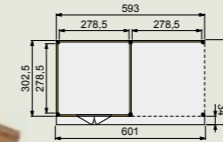

Douglasvision DHZ buitenverblijf 400x300 cm

Funderingsmaat (bxh) 395x302,5 cm | buitenmaat dak (bxh) 403x340,5 cm

Onbehandeld **W711256**
Kleurloos geïmpregneerd **1022916***
Groen geïmpregneerd **W85730***

Douglasvision DHZ buitenverblijf 530x300 cm

Funderingsmaat (bxh) 529x302,5 cm | buitenmaat dak (bxh) 537x340,5 cm

Onbehandeld **W711300**
Kleurloos geïmpregneerd **1022917***
Groen geïmpregneerd **W85735***

Douglasvision DHZ buitenverblijf 600x300 cm

Funderingsmaat (bxh) 593x302,5 cm | buitenmaat dak (bxh) 601x340,5 cm

Onbehandeld **W711355**
Kleurloos geïmpregneerd **1022918***
Groen geïmpregneerd **W85740***

Douglasvision DHZ buitenverblijf 700x300 cm

Funderingsmaat (bxh) 693x302,5 cm | buitenmaat dak (bxh) 701x340,5 cm

Onbehandeld **W711409**
Kleurloos geïmpregneerd **1022919***
Groen geïmpregneerd **W85745***

Voorbeeldsamenstelling

1x Buitenverblijf DHZ 400x300 cm, onbehandeld **W711256**
1x Wand enkelzijdig Zweeds rabat 371 cm, zwart geïmpregneerd **W46935***
1x Wand enkelzijdig Zweeds rabat 278,5 cm, zwart geïmpregneerd **W46946***

Voorbeeldsamenstelling

1x Buitenverblijf DHZ 530x300 cm, onbehandeld **W711300**
2x Wand dubbelzijdig Zweeds rabat 246,5 cm **W40950**
2x Douglas hekwerk C, onbehandeld **1009125**

Voorbeeldsamenstelling

1x Buitenverblijf DHZ 600x300 cm, onbehandeld **W711355**
4x Wand enkelzijdig Zweeds rabat 278,5 cm, onbehandeld **W40946**
1x Wand dubbelzijdig Zweeds rabat 278,5 cm, onbehandeld **W40951**
1x Dubbele deur met zwart beslag, onbehandeld **1023879**
1x Stelkozijn t.b.v. deur, onbehandeld **1008351**

Voorbeeldsamenstelling

1x Buitenverblijf DHZ 700x300 cm, groen geïmpregneerd **W85745***
2x Wand dubbelzijdig Zweeds rabat 328,5 cm, groen geïmpregneerd **W44941***