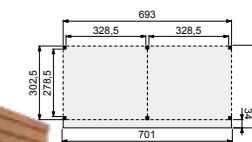

Alle onderdelen zijn exclusief voorbereiding.

DHZ buitenverblijf  
400x300 cm

vooraanzicht

zij aanzicht

DHZ buitenverblijf  
530x300 cm  
600x300 cm  
700x300 cm

Hoogte ca. 272 cm, doorloophoogte 235 cm.

### Douglasvision DHZ buitenverblijf 400x300 cm

Funderingsmaat (bxh) 395x302,5 cm | buitenmaat dak (bxh) 403x340,5 cm

Onbehandeld **W711256**  
Kleurloos geïmpregneerd **1022916\***  
Groen geïmpregneerd **W85730\***

### Douglasvision DHZ buitenverblijf 530x300 cm

Funderingsmaat (bxh) 529x302,5 cm | buitenmaat dak (bxh) 537x340,5 cm

Onbehandeld **W711300**  
Kleurloos geïmpregneerd **1022917\***  
Groen geïmpregneerd **W85735\***

### Douglasvision DHZ buitenverblijf 600x300 cm

Funderingsmaat (bxh) 593x302,5 cm | buitenmaat dak (bxh) 601x340,5 cm

Onbehandeld **W711355**  
Kleurloos geïmpregneerd **1022918\***  
Groen geïmpregneerd **W85740\***