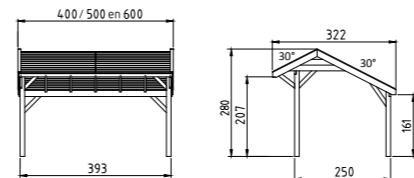

## Kapschuur Comfort 600x250 cm

Funderingsmaat (bxh) 593x250 cm | buitenmaat (bxh) 605x322 cm | hoogte 280 cm

Onbehandeld 1023447  
Kleurloos geïmpregneerd 1022909\*  
Groen geïmpregneerd 1022910\*

\*Wordt op aanvraag geïmpregneerd. Deze artikelen hebben een langere levertijd en kunnen niet geannuleerd worden.

## Wanden bestaan uit:

- Frame: douglas regelwerk 4,5x7 cm, lengte 250 of 400 cm
  - Wandplanken: Zweeds rabat 1,2/2,7x19,5 cm, lengte 400 of 500 cm
  - Bevestigingsmaterialen en handleiding
- U dient zelf de materialen op maat te zagen.