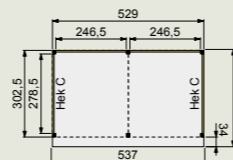

Voorbeeldsamenstelling

1x Buitenverblijf DHZ 400x300 cm, onbehandeld **W711256**
1x Wand enkelzijdig Zweeds rabat 371 cm, zwart geïmpregneerd **W46935***
1x Wand enkelzijdig Zweeds rabat 278,5 cm, zwart geïmpregneerd **W46946***

Voorbeeldsamenstelling

1x Buitenverblijf DHZ 530x300 cm, onbehandeld **W711300**
2x Wand dubbelzijdig Zweeds rabat 246,5 cm **W40950**
2x Douglas hekwerk C, onbehandeld **1009125**