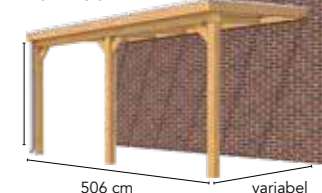

Doorloophoogte  
max. 240 cm

Doorloophoogte  
max. 240 cm

Doorloophoogte  
max. 240 cm

Doorloophoogte  
max. 240 cm

Doorloophoogte  
max. 240 cm

Voor meer informatie over impregneren en spuitwerk, zie pagina 84