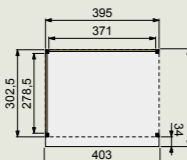

### Douglasvision DHZ buitenverblijf 530x300 cm

Funderingsmaat (bxh) 529x302,5 cm | buitenmaat dak (bxh) 537x340,5 cm

Onbehandeld **W711300**  
Kleurloos geïmpregneerd **1022917\***  
Groen geïmpregneerd **W85735\***

### Douglasvision DHZ buitenverblijf 600x300 cm

Funderingsmaat (bxh) 593x302,5 cm | buitenmaat dak (bxh) 601x340,5 cm

Onbehandeld **W711355**  
Kleurloos geïmpregneerd **1022918\***  
Groen geïmpregneerd **W85740\***

### Douglasvision DHZ buitenverblijf 700x300 cm

Funderingsmaat (bxh) 693x302,5 cm | buitenmaat dak (bxh) 701x340,5 cm

Onbehandeld **W711409**  
Kleurloos geïmpregneerd **1022919\***  
Groen geïmpregneerd **W85745\***