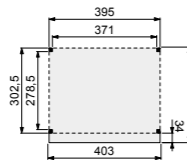

Alle onderdelen zijn exclusief voorbereiding.

DHZ buitenverblijf  
400x300 cm

vooraanzicht

zij aanzicht

DHZ buitenverblijf  
530x300 cm  
600x300 cm  
700x300 cm

Hoogte ca. 272 cm, doorloophoogte 235 cm.

### Douglasvision DHZ buitenverblijf 400x300 cm

Funderingsmaat (bxh) 395x302,5 cm | buitenmaat dak (bxh) 403x340,5 cm

Onbehandeld **W711256**  
Kleurloos geïmpregneerd **1022916\***  
Groen geïmpregneerd **W85730\***