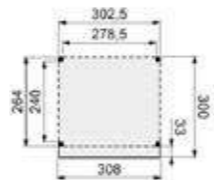

## Buitenverblijf 300x270 cm

Funderingsmaat (bxd) 302,5x264 cm | buitenmaat (bxd) 308x300 cm | hoogte 260 cm

Onbehandeld 1046192  
Kleurloos geïmpregneerd 1046193\*  
Groen geïmpregneerd 1046195\*

## Buitenverblijf 400x270 cm

Funderingsmaat (bxd) 394x270 cm | buitenmaat (bxd) 400x306 cm | hoogte 260 cm

Onbehandeld W40930  
Kleurloos geïmpregneerd 1022805\*  
Groen geïmpregneerd W44930\*

## Buitenverblijf 500x270 cm

Funderingsmaat (bxd) 494x270 cm | buitenmaat (bxd) 500x306 cm | hoogte 260 cm

Onbehandeld 1023444  
Kleurloos geïmpregneerd 1022852\*  
Groen geïmpregneerd 1022853\*

## Buitenverblijf 600x270 cm

Funderingsmaat (bxd) 594x270 cm | buitenmaat (bxd) 600x306 cm | hoogte 260 cm

Onbehandeld 1023445  
Kleurloos geïmpregneerd 1022854\*  
Groen geïmpregneerd 1022855\*