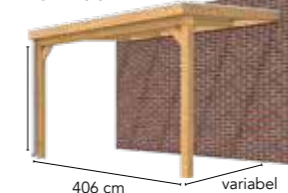

Doorloophoogte
max. 240 cm