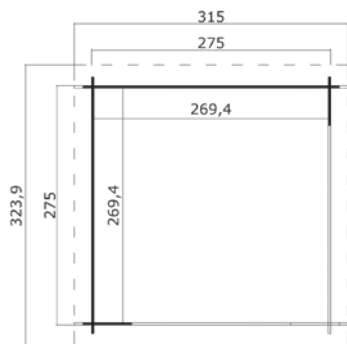

Lara 275x275 Olijfgroen geïmpregneerd

Tip

De overkappingen Lara zijn ook gespiegeld op te bouwen!

Specificaties

*alle maatvoeringen zijn circa maten

Houtsoort:	noord-europees vuren
Wanddikte:	28 mm
Funderingsmaat (bxh):	275 x 275 cm
Vloer oppervlak:	7,3 m ²
Zijwandhoogte	222 cm
Nokhoogte	251 cm
Buitenmaat (bxh):	295 x 295 cm
Dakmaat (bxh):	315 x 324 cm
Dakoverstek voorzijde:	25 cm
Dakhelling:	5 °
Deuropening (bxh):	niet van toepassing
Raamopening (bxh):	niet van toepassing
Raam type:	niet van toepassing
Beglazing:	niet van toepassing
Dakbedekking:	exclusief
Vloer:	exclusief

Uitvoeringen in 275 x 275

1041187	Lara Onbehandeld vuren
1041188	Lara Olijfgroen Geïmpregneerd
1041189	Lara Platinum Grey-Wit
1041190	Lara Carbon Grey-Wit
1064047	Lara Green Grey-Wit

Accessoires

651050	Set 3x Fundamentbalk Geïmpregneerd 300 cm
1015951	Set 3x Fundamentbalk Composiet 300 cm
1010622	Set 3x Fundamentbalk Hardhout 300 cm
1017242	EPDM Dakpakket 3400 x 3400 mm
1017212	Dakgootset Ø10 cm / E300 cm

Lara 380x275 Carbon Grey-Wit

Specificaties

*alle maatvoeringen zijn circa maten

Houtsoort:	noord-europees vuren
Wanddikte:	28 mm
Funderingsmaat (bxh):	380 x 275 cm
Vloer oppervlak:	10,1 m ²
Zijwand hoogte	222 cm
Nokhoogte	251 cm
Buitenmaat (bxh):	400 x 295 cm
Dakmaat (bxh):	420 x 324 cm
Dakhelling:	5 °
Dakoverstek voorzijde:	25 cm
Deur opening (bxh):	niet van toepassing
Raam opening (bxh):	niet van toepassing
Raam type:	niet van toepassing
Beglazing:	niet van toepassing
Dakbedekking:	exclusief
Vloer:	exclusief