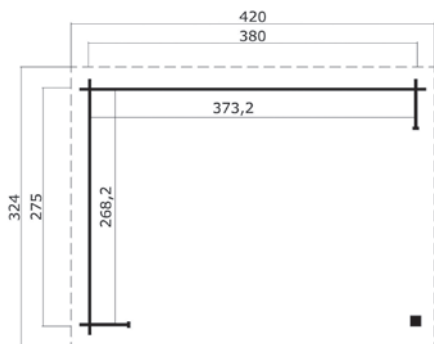

Lara 275x275 Olijfgroen geïmpregneerd

Tip

De overkappingen Lara zijn ook gespiegeld op te bouwen!

Specificaties

*alle maatvoeringen zijn circa maten

Houtsoort:	noord-europees vuren
Wanddikte:	28 mm
Funderingsmaat (bxh):	275 x 275 cm
Vloer oppervlak:	7,3 m ²
Zijwandhoogte	222 cm
Nokhoogte	251 cm
Buitenmaat (bxh):	295 x 295 cm
Dakmaat (bxh):	315 x 324 cm
Dakoverstek voorzijde:	25 cm
Dakhelling:	5 °
Deuropening (bxh):	niet van toepassing
Raamopening (bxh):	niet van toepassing
Raam type:	niet van toepassing
Beglazing:	niet van toepassing
Dakbedekking:	exclusief
Vloer:	exclusief

Uitvoeringen in 275 x 275

1041187	Lara Onbehandeld vuren
1041188	Lara Olijfgroen Geïmpregneerd
1041189	Lara Platinum Grey-Wit
1041190	Lara Carbon Grey-Wit
1064047	Lara Green Grey-Wit

Accessoires

651050	Set 3x Fundamentbalk Geïmpregneerd 300 cm
1015951	Set 3x Fundamentbalk Composiet 300 cm
1010622	Set 3x Fundamentbalk Hardhout 300 cm
1017242	EPDM Dakpakket 3400 x 3400 mm
1017212	Dakgootset Ø10 cm / E300 cm

Lara 380x275 Carbon Grey-Wit

Specificaties

*alle maatvoeringen zijn circa maten

Houtsoort:	noord-europees vuren
Wanddikte:	28 mm
Funderingsmaat (bxh):	380 x 275 cm
Vloer oppervlak:	10,1 m ²
Zijwand hoogte	222 cm
Nokhoogte	251 cm
Buitenmaat (bxh):	400 x 295 cm
Dakmaat (bxh):	420 x 324 cm
Dakhelling:	5 °
Dakoverstek voorzijde:	25 cm
Deur opening (bxh):	niet van toepassing
Raam opening (bxh):	niet van toepassing
Raam type:	niet van toepassing
Beglazing:	niet van toepassing
Dakbedekking:	exclusief
Vloer:	exclusief

Uitvoeringen in 380 x 275

1022534	Lara Onbehandeld vuren
1022535	Lara Olijfgroen Geïmpregneerd
1022536	Lara Platinum Grey-Wit
1022537	Lara Carbon Grey-Wit
1064048	Lara Green Grey-Wit

Accessoires

651050	Set 3x Fundamentbalk Geïmpregneerd 300 cm
1015951	Set 3x Fundamentbalk Composiet 300 cm
1010622	Set 3x Fundamentbalk Hardhout 300 cm
1017245	EPDM Dakpakket 4400 x 3400 mm
1017214	Dakgootset Ø10 cm / E500 cm