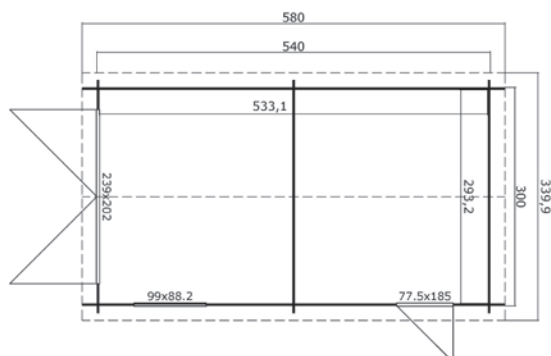

Dillon 300x540 Onbehandeld vuren

Tip

Dit model is niet alleen een heel ruim buitenverblijf, maar kan ook gebruikt worden als garage of als hobbyruimte.

Specificaties

*alle maatvoeringen zijn circa maten

| | |
|------------------------|----------------------|
| Houtsoort: | noord-europees vuren |
| Wanddikte: | 34 mm |
| Funderingsmaat (bxh): | 300 x 540 cm |
| Vloer oppervlak: | 15,6 m ² |
| Zijwandhoogte | 211 cm |
| Nokhoogte | 274 cm |
| Buitenmaat (bxh): | 320 x 560 cm |
| Dakmaat (bxh): | 340 x 580 cm |
| Dakoverstek voorzijde: | 20 cm |
| Dakhelling: | 23 ° |
| Deuropening (bxh): | 229 x 197 cm |
| Raamopening (bxh): | 89 x 78,2 cm |
| Raam type: | draai-kiepraam |
| Beglazing: | 4 mm helder glas |
| Dakbedekking: | exclusief |
| Vloer: | exclusief |

Uitvoeringen in 300 x 540

| | |
|---------|---------------------------------|
| 1009539 | Dillon Onbehandeld vuren |
| 1009603 | Dillon Olijfgroen Geïmpregneerd |
| 1009667 | Dillon Platinum Grey-Wit |
| 1009699 | Dillon Carbon Grey-Wit |
| 1064038 | Dillon Green Grey-Wit |