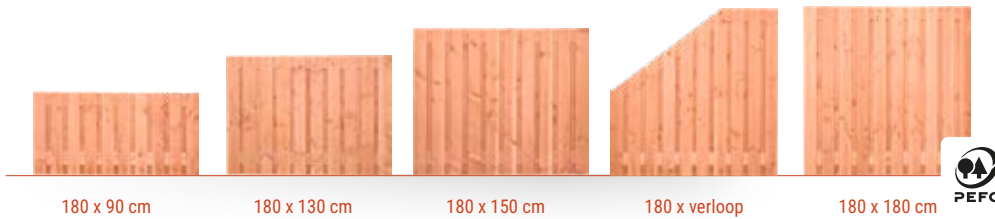

Douglas tuinschermen

Tuinscherm Zwarte woud

Specificatie: onbehandeld, geschaafd, kunstmatig gedroogd douglas
Aantal planken: 21 (19+2)
Planken: 1,6 x 14,0 cm
Tussenregels: 1,6 x 14,0 cm
Bevestigingsmethode: RVS geschroefd

P022203 180 x 180 cm
P022200 180 x 150 cm
P022198 180 x 130 cm
P022196 180 x 90 cm
P022205 180 x 90/180 cm verloop