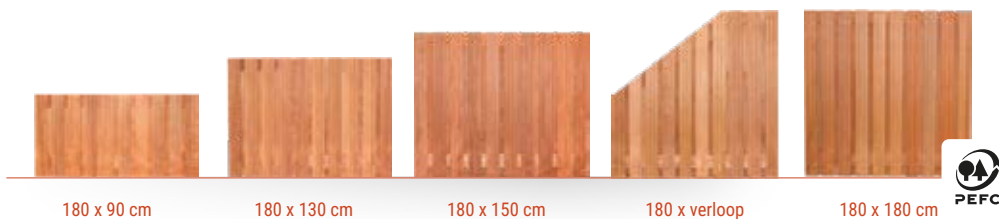

Hardhouten tuinschermen

Tuinscherm Drenten

Specificatie: onbehandeld, 1 zijde met 2 V-groeven, geschaafd hardhout
Aantal planken: 21 (19+2)
Planken: 1,4 x 14,0 cm
Tussenregels: 1,4 x 14,0 cm
Bevestigingsmethode: RVS geschroefd

P002246 180 x 180 cm
P002245 180 x 150 cm
P002244 180 x 130 cm
P002243 180 x 90 cm
P022237 180 x 90/180 cm verloop