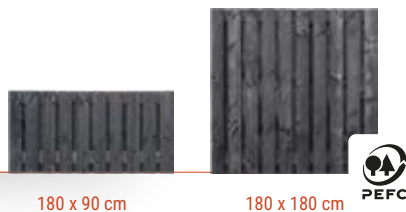

Zwart geïmpregneerde tuinschermen

180 x 90 cm

180 x 180 cm

Tuinscherm Marlies

Specificatie: zwart geïmpregneerd, fijn bezaagd douglas
Aantal planken: 21 (19+2)
Planken: 1,6 x 14,0 cm
Tussenregels: 1,6 x 14,0 cm
Bevestigingsmethode: RVS geschroefd

P022280 180 x 180 cm
P022278 180 x 90 cm