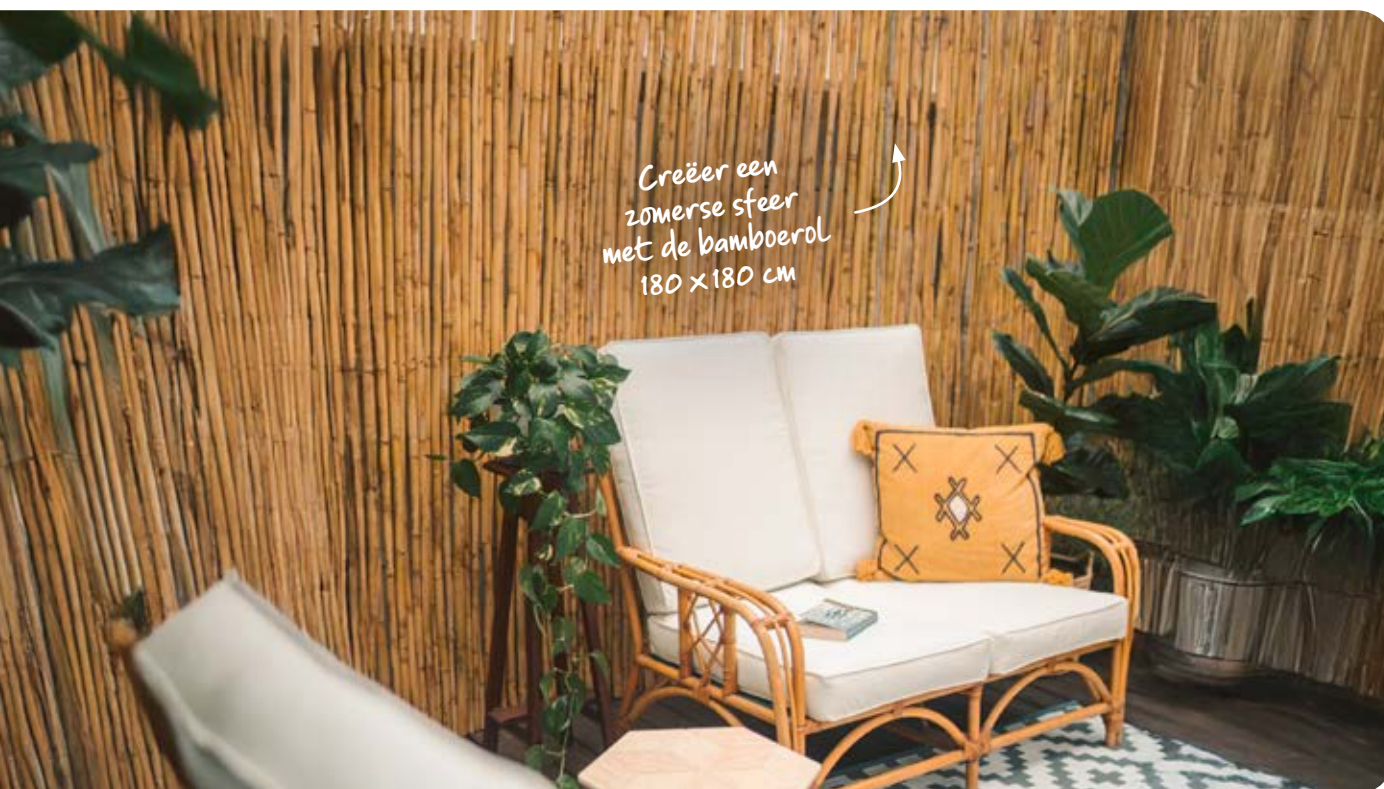

Rieten decoratiemat

Specificatie: onbehandeld riet

Gebonden: enkel

P002552	600 x 200 cm
P002551	600 x 180 cm
P002550	600 x 160 cm
P002549	600 x 140 cm
P002548	600 x 120 cm
P002547	600 x 100 cm

Rieten decoratiemat

Specificatie: onbehandeld riet

Gebonden: dubbel

Meerdere rietstengels in één lus

P004147	200 x 200 cm
P002556	200 x 175 cm
P002555	200 x 150 cm
P002554	200 x 125 cm
P002553	200 x 100 cm

Rietplaat

Specificatie: onbehandeld riet

Rietplaten zijn 25 mm dik en ingebonden met ijzerdraad

P021356	200 x 200 cm
P021355	200 x 175 cm
P021354	200 x 150 cm
P021353	200 x 125 cm
P021352	200 x 100 cm

Bamboerol Naturel

Afmeting: 180 x 180 cm

Specificatie: onbehandeld bamboe
Bamboestokken van ca. 2 cm dik

P021359

Wilgenteenmat

Specificatie: onbehandeld wilg

Per stengel ingebonden

P002560	200 x 200 cm
P002559	200 x 175 cm
P002558	200 x 150 cm
P002557	200 x 100 cm

Dopheidemat

Specificatie: onbehandeld wilg

Ingebonden met ijzerdraad

P004765	500 x 200 cm
P004764	500 x 175 cm
P021357	500 x 100 cm