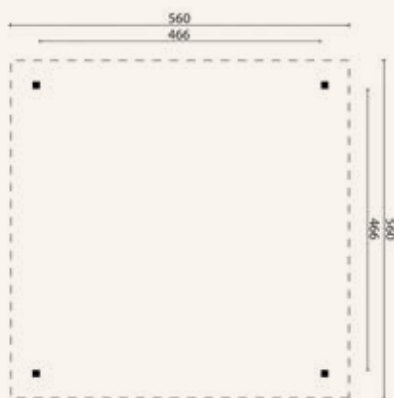

Accessoires (optioneel)

Accessoires (optioneel)	Benodigd aantal
Afdekkap (zonder messing bol) vierkant dak	1
Bitumenkit 0,31 ltr	3
Messing bol	1