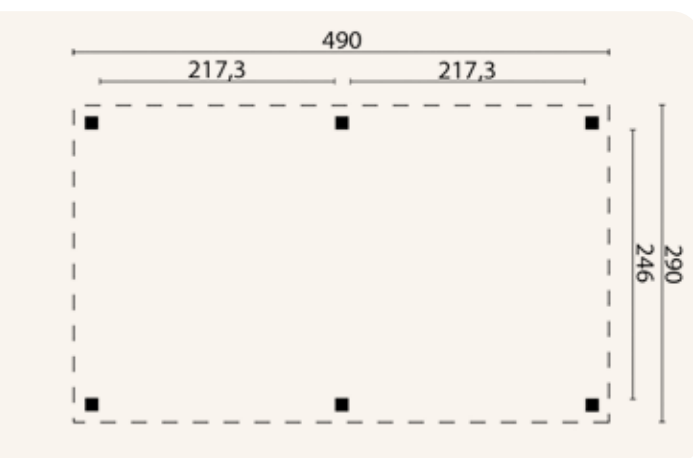

Priee Grande

P068896

Afmeting: 490 x 290 cm

Specificatie: groen geïmpregneerd, geschaafd vuren

Doorloophoogte: 200,0 cm

Nokhoogte: 290,0 cm

Sporen: 4,0 x 9,0 cm

Ringbalk: 5,0 x 11,0 cm

Schoren: 5,0 x 11,0 cm

Staaners: 11,5 x 11,5 cm

Aantal staaners: 6

Dakbedekking inbegrepen: nee, optioneel

Inbegrepen: bevestigingsmaterialen

Dakbedekking (optioneel)

Benodigd aantal

Dakshingles beverstaart	8
Dakshingles hexagonaal	8
Dakshingles recht	8

Accessoires (optioneel)

Benodigd aantal

Bitumenkit 0,31 ltr	4