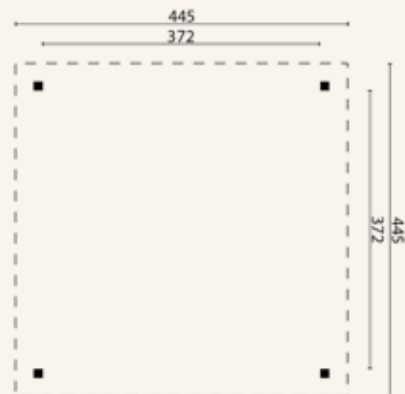

## Priel Modern Middel

**P020831**

**Afmeting:** 356 x 356 cm

**Specificatie:** groen geïmpregneerd, geschaafd vuren

**Doorloophoogte:** 229,0 cm

**Nokhoogte:** 244,0 cm

**Boeiboord:** 2,2 x 14,5 cm

**Sporen:** 4,0 x 9,0 cm

**Ringbalk:** 5,0 x 11,0 cm

**Schoren:** 5,0 x 11,0 cm

**Staanders:** 11,5 x 11,5 cm

**Aantal staanders:** 4

**Dakbedekking inbegrepen:** nee, optioneel

**Inbegrepen:** bevestigingsmaterialen

## Prieel Modern Groot

P020840

**Afmeting:** 445 x 445 cm

**Specificatie:** groen geïmpregneerd, geschaafd vuren

**Doorloophoogte:** 229,0 cm

**Nokhoogte:** 244,0 cm

**Boeiboord:** 2,2 x 14,5 cm

**Sporen:** 4,0 x 9,0 cm