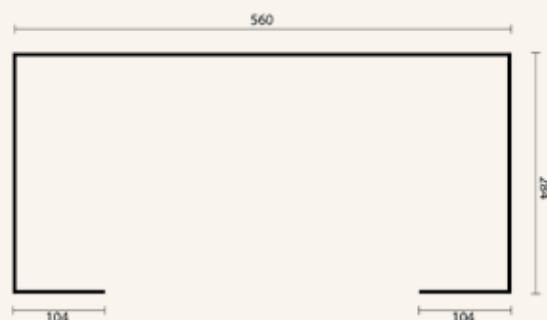

Paviljoen Kristina

P076305	onbehandeld
P090477	groen geïmpregneerd
P090478	bruin geïmpregneerd
P090479	grijs geïmpregneerd
P090480	geel geïmpregneerd
P090481	Red Class Wood geïmpregneerd

Specificatie: geschaafd grenen

Doorloophoogte: 230,0 cm

Nokhoogte: 264,0 cm

Sporen: 4,4 x 9,4 cm

Ringbalk: 4,4 x 9,4 cm

Schoren: 4,4 x 6,8 cm

Staanders: 6,8 x 6,8 cm

Aantal staanders: 7

Dakbedekking inbegrepen: nee, optioneel

Dakbedekking (optioneel)

	Benodigd aantal
Dakleer	3
Easy-roofing	5
EPDM (vooraf gedefinieerde afmetingen)	1

Accessoires (optioneel)

	Benodigd aantal
Afwateringsbalk grenen standaard	5
Bitumenkit 0,31 ltr	3
Dakgoot kunststof 100 mm	1
Dakgoot verzinkt 125 mm	1
EPDM contactlijm spuitbus 0,75 ltr	3
Funderingsbalk kunststof	5