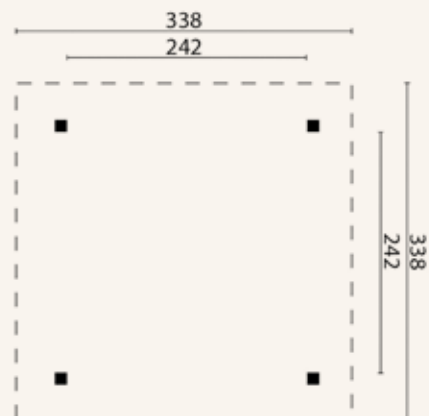

## Houten paviljoen

K065153

**Afmeting:** 300 x 300 cm

**Specificatie:** groen geïmpregneerd, geschaafd vuren

**Doorloophoogte:** 203,0 cm

**Nokhoogte:** 283,0 cm

**Sporen:** 4,4 x 7,0 cm

**Ringbalk:** 4,4 x 7,0 cm

## Priël Middel

P068894

**Afmeting:** 290 x 234 cm

**Specificatie:** groen geïmpregneerd, geschaafd vuren

**Doorloophoogte:** 210,0 cm

**Nokhoogte:** 270,0 cm

**Ringbalk:** 4,4 x 12,5 cm

**Standers:** Ø9,5 cm

### Benodigd aantal

Dakshingles beverstaart	7
Dakshingles hexagonaal	7
Dakshingles recht	7

## Prieel Tourist

P068897

**Afmeting:** 338 x 338 cm

**Specificatie:** groen geïmpregneerd, geschaafd vuren

**Doorloophoogte:** 218,0 cm

**Nokhoogte:** 305,0 cm

**Sporen:** 4,0 x 9,0 cm

**Ringbalk:** 5,0 x 11,0 cm