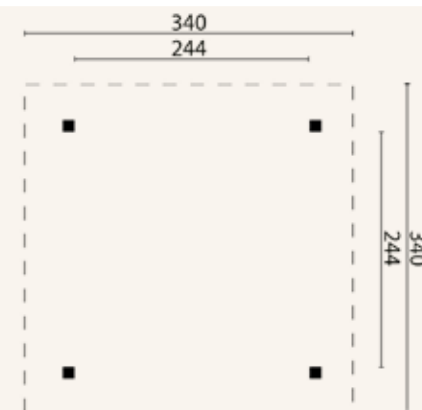

Accessoires (optioneel)

Benodigd aantal

Afdekkap (zonder messing bol) zeshoekig dak	1
Bitumenkit 0,31 ltr	2
Messing bol	1