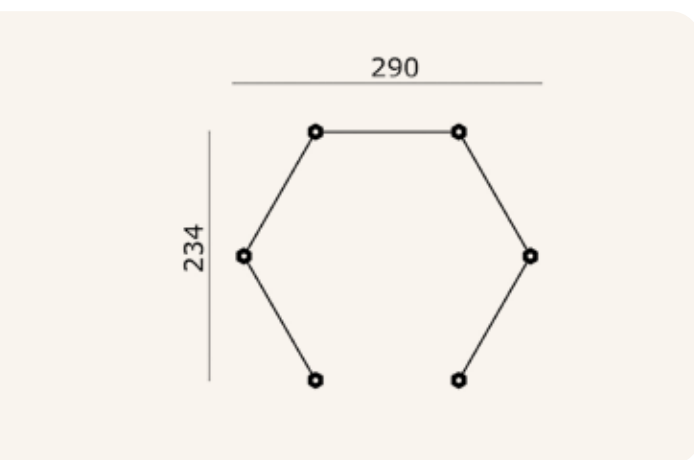

Priël Middel

P068894

Afmeting: 290 x 234 cm

Specificatie: groen geïmpregneerd, geschaafd vuren

Doorloophoogte: 210,0 cm

Nokhoogte: 270,0 cm

Ringbalk: 4,4 x 12,5 cm

Standers: Ø9,5 cm

Aantal standers: 6

Dakbedekking inbegrepen: nee, optioneel

Inbegrepen: bevestigingsmaterialen, zijpanelen, trellis

Dakbedekking (optioneel)

Dakshingles beverstaart

Dakshingles hexagonaal

Dakshingles recht

Benodigd aantal

6

6

6

Accessoires (optioneel)

Afdekkap (zonder messing bol) zeshoekig dak

Messing bol

Bitumenkit 0,31 ltr

Benodigd aantal

1

1

2