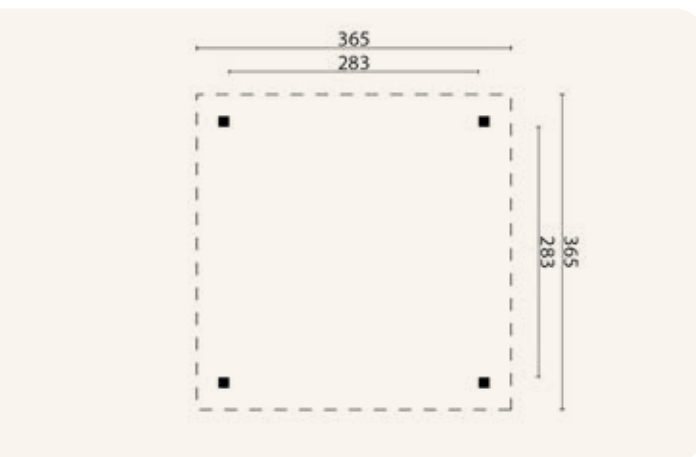

Prieeel Kreta

P068909

Afmeting: 356 x 356 cm

Specificatie: onbehandeld, geschaafd douglas

Doorloophoogte: 229,0 cm

Nokhoogte: 251,0 cm

Boeiboord: 1,8 x 29,0 cm

Sporen: 4,0 x 9,0 cm

Ringbalk: 5,0 x 11,0 cm

Schoren: 5,0 x 11,0 cm

Staaners: 11,5 x 11,5 cm

Aantal staaners: 4

Dakbedekking inbegrepen: nee, optioneel

Inbegrepen: bevestigingsmaterialen

Dakbedekking (optioneel)

Dakbedekking (optioneel)	Benodigd aantal
Dakleer	2
Easy-roofing	5
EPDM (vooraf gedefinieerde afmetingen)	1

Accessoires (optioneel)

Accessoires (optioneel)	Benodigd aantal
Aluminium daktrim set	1
Aluminium daktrim set zwart	1
Bitumenkit 0,31 ltr	3
Dakdoorvoer rond	1
EPDM contactlijm spuitbus 0,75 ltr	2

Prieeel Kos

P068907

Afmeting: 338 x 338 cm

Specificatie: onbehandeld, geschaafd douglas

Doorloophoogte: 218,0 cm

Nokhoogte: 306,0 cm

Sporen: 4,0 x 9,0 cm

Ringbalk: 5,0 x 15,0 cm

Schoren: 5,0 x 15,0 cm

Staaners: 11,5 x 11,5 cm

Aantal staaners: 4

Dakbedekking inbegrepen: nee, optioneel

Inbegrepen: bevestigingsmaterialen

Dakbedekking (optioneel)

Dakbedekking (optioneel)	Benodigd aantal
Dakshingles beverstaart	7
Dakshingles hexagonaal	7
Dakshingles recht	7

Accessoires (optioneel)

Accessoires (optioneel)	Benodigd aantal
Afdekkap (zonder messing bol) vierkant dak	1
Bitumenkit 0,31 ltr	3
Messing bol	1