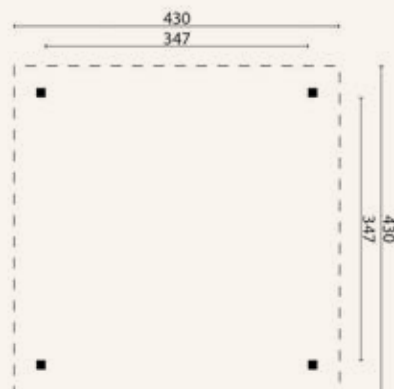

## Prieel Modern Groot

P020840

**Afmeting:** 445 x 445 cm

**Specificatie:** groen geïmpregneerd, geschaafd vuren

**Doorloophoogte:** 229,0 cm

**Nokhoogte:** 244,0 cm

**Boeiboord:** 2,2 x 14,5 cm

**Sporen:** 4,0 x 9,0 cm

## Prieeel Kos

P068907

**Afmeting:** 338 x 338 cm

**Specificatie:** onbehandeld, geschaafd douglas

**Doorloophoogte:** 218,0 cm

**Nokhoogte:** 306,0 cm

**Sporen:** 4,0 x 9,0 cm

**Ringbalk:** 5,0 x 15,0 cm

## Prieeel Syros

P068910

**Afmeting:** 430 x 430 cm

**Specificatie:** onbehandeld, geschaafd douglas

**Doorloophoogte:** 203,0 cm

**Nokhoogte:** 330,0 cm

**Sporen:** 4,0 x 9,0 cm

**Ringbalk:** 5,0 x 15,0 cm