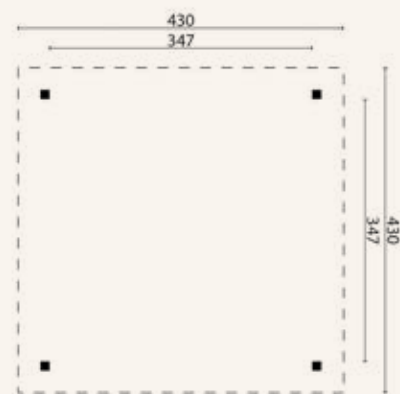

Accessoires (optioneel)

	Benodigd aantal
Afdekkap (zonder messing bol) vierkant dak	1
Bitumenkit 0,31 ltr	3
Messing bol	1