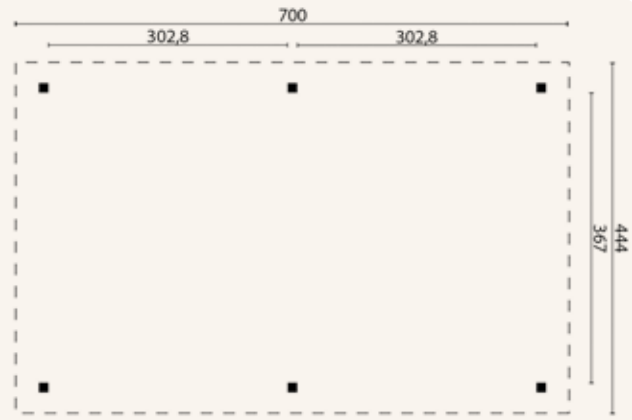

Prieel Ultimo

P020839

Afmeting: 700 x 444 cm

Specificatie: groen geïmpregneerd, geschaafd vuren

Doorloophoogte: 214,0 cm

Nokhoogte: 351,0 cm

Sporen: 4,0 x 9,0 cm

Ringbalk: 5,0 x 11,0 cm

Schoren: 4,0 x 14,0 cm

Staaners: 11,5 x 11,5 cm

Aantal staaners: 6

Dakbedekking inbegrepen: nee, optioneel

Inbegrepen: bevestigingsmaterialen

Dakbedekking (optioneel)

Dakbedekking (optioneel)	Benodigd aantal
Dakshingles beverstaart	13
Dakshingles hexagonaal	13
Dakshingles recht	13

Accessoires (optioneel)

Accessoires (optioneel)	Benodigd aantal
Bitumenkit 0,31 ltr	5