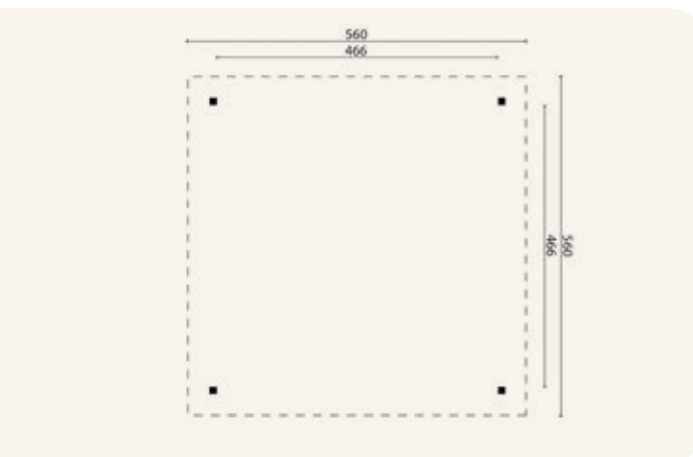

Priee Extremo

P020841

Afmeting: 560 x 560 cm

Specificatie: groen geïmpregneerd, geschaafd vuren

Doorloophoogte: 203,0 cm

Nokhoogte: 375,0 cm

Boeiboord: 1,8 x 14,0 cm

Sporen: 4,0 x 11,0 cm

Ringbalk: 5,5 x 12,0 cm

Schoren: 5,5 x 12,0 cm

Staaners: 11,5 x 11,5 cm

Aantal staaners: 4

Dakbedekking inbegrepen: nee, optioneel

Inbegrepen: bevestigingsmaterialen

Dakbedekking (optioneel)

Benodigd aantal

Dakshingles beverstaart	15
Dakshingles hexagonaal	15
Dakshingles recht	15

Accessoires (optioneel)

Benodigd aantal

Afdekkap (zonder messing bol) vierkant dak	1
Bitumenkit 0,31 ltr	3
Messing bol	1