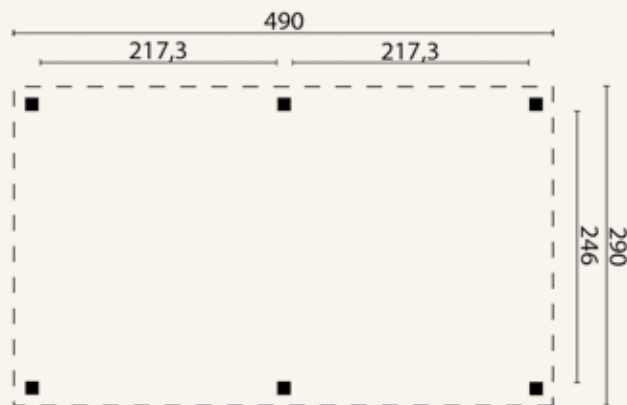

Priël Samos

P021145

Afmeting: 490 x 290 cm

Specificatie: onbehandeld, geschaafd douglas

Doorloophoogte: 200,0 cm

Nokhoogte: 290,0 cm

Boeiboord: 1,8 x 14,0 cm

Sporen: 4,0 x 9,0 cm

Ringbalk: 5,0 x 11,0 cm

Schoren: 5,0 x 11,0 cm

Staaners: 11,5 x 11,5 cm

Aantal staaners: 6

Dakbedekking inbegrepen: nee, optioneel

Inbegrepen: bevestigingsmaterialen

Dakbedekking (optioneel)

Benodigd aantal

Dakshingles beverstaart	8
Dakshingles hexagonaal	8
Dakshingles recht	8

Accessoires (optioneel)

Benodigd aantal

Bitumenkit 0,31 ltr	4