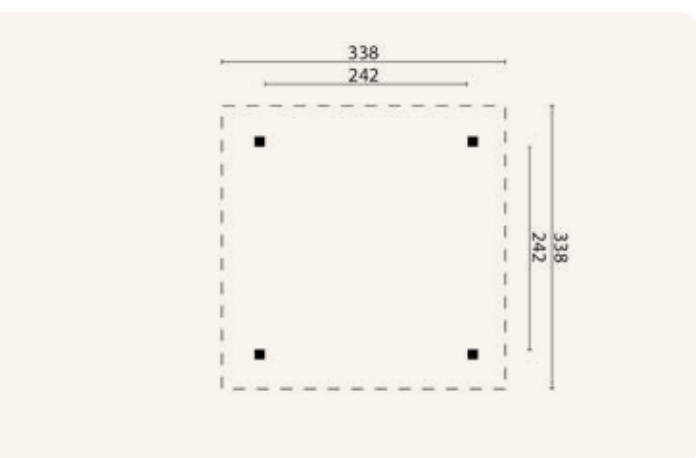

Accessoires (optioneel)

Accessoires (optioneel)	Benodigd aantal
Aluminium daktrim set	1
Aluminium daktrim set zwart	1
Bitumenkit 0,31 ltr	3
Dakdoorvoer rond	1
EPDM contactlijm spuitbus 0,75 ltr	2