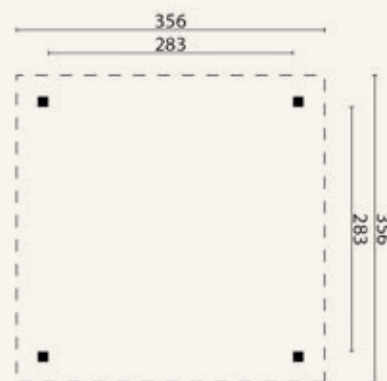

Behandelingen (optioneel)

	Benodigd aantal
Carefree protect® 2,5 ltr	4
Embadecor® 2,5 ltr	4
Embalan® 2,5 ltr	4

Priel Modern Middel

P020831

Afmeting: 356 x 356 cm

Specificatie: groen geïmpregneerd, geschaafd vuren

Doorloophoogte: 229,0 cm

Nokhoogte: 244,0 cm

Boeiboord: 2,2 x 14,5 cm

Sporen: 4,0 x 9,0 cm

Ringbalk: 5,0 x 11,0 cm

Schoren: 5,0 x 11,0 cm

Staanders: 11,5 x 11,5 cm

Aantal staanders: 4

Dakbedekking inbegrepen: nee, optioneel

Inbegrepen: bevestigingsmaterialen

Dakbedekking (optioneel)

	Benodigd aantal
Dakleer	2
Easy-roofing	5
EPDM (vooraf gedefinieerde afmetingen)	1

Accessoires (optioneel)

	Benodigd aantal
Aluminium daktrim set	1
Aluminium daktrim set zwart	1
Bitumenkit 0,31 ltr	3
Dakdoorvoer rond	1
EPDM contactlijm spuitbus 0,75 ltr	2