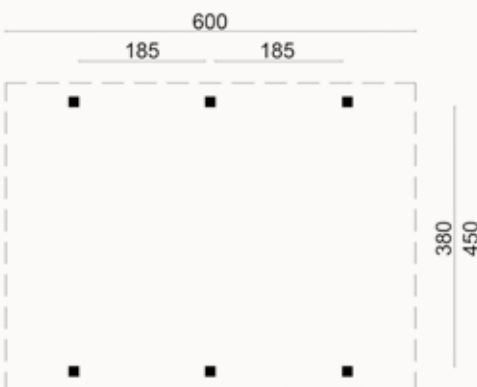

Accessoires (optioneel)

Benodigd aantal

Aluminium daktrim set	1
Aluminium daktrim set zwart	1
Dakdoorvoer rond	1
Kit en lijm	3