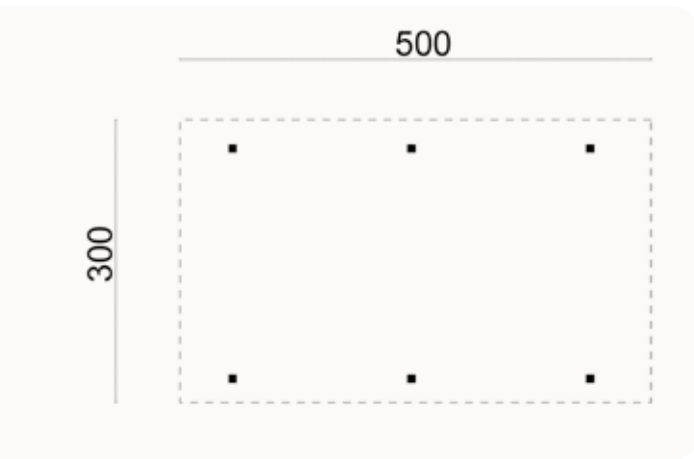

Carport Enkel/Aanbouw

P002793

Afmeting: 300 x 500 cm

Specificatie: groen geïmpregneerd, geschaafd, gedroogd vuren

Doorloophoogte: 198,0 cm

Nokhoogte: 230,0 cm

Boeiboord: 2,0 x 20,0 cm

Sporen: 4,0 x 10,0 cm

Ringbalk: 4,0 x 12,0 cm

Schoren: 4,0 x 12,0 cm

Staaners: 8,8 x 8,8 cm

Aantal staaners: 6

Dakoppervlakte: 15,0 m²

Inbegrepen: bevestigingsmaterialen

Niet inbegrepen: kunststof dakplaten

P154333

Afmeting: 300 x 500 cm

Specificatie: groen geïmpregneerd, geschaafd, gedroogd vuren

Doorloophoogte: 274,0 cm

Nokhoogte: 302,0 cm

Boeiboord: 2,0 x 20,0 cm

Sporen: 4,5 x 12,0 cm

Ringbalk: 4,0 x 12,0 cm

Schoren: 4,0 x 12,0 cm

Staaners: 8,8 x 8,8 cm

Aantal staaners: 6

Dakoppervlakte: 15,0 m²

Dakbedekking inbegrepen: kunststof dakplaten

Inbegrepen: bevestigingsmaterialen

*inclusief
kunststof dakplaten*