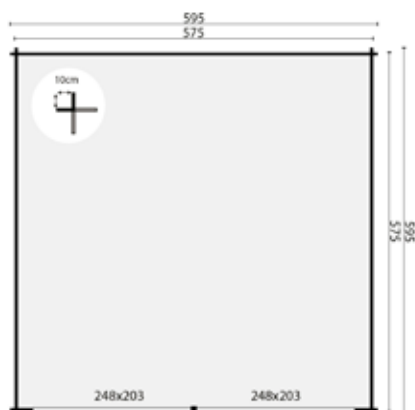

Alle opties zijn te vinden vanaf pagina 381

Tip: bij het gebruik van dakpanprofielplaten raden wij aan om 8 stuks van artikel P006799 te bestellen, te gebruiken als brede windveer