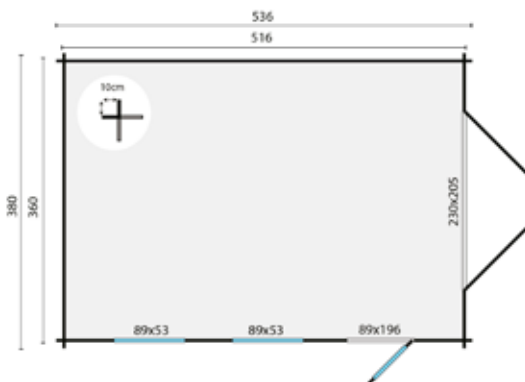

Garage Marketta

Specificaties

P013651 onbehandeld
P016433 bruin geïmpregneerd
P016434 groen geïmpregneerd
P016435 zilvergrijs geïmpregneerd
P016436 Red Class Wood geïmpregneerd
P016437 honing geel geïmpregneerd
Specificatie geschaafd, gedroogd vuren
Dikte wand 44 mm
Nokhoogte 238,0 cm
Inhoud (m³) 40,7 m³
Vloeroppervlakte binnen 18,5 m²
Fundering 360 x 516 cm
Roades geen
Glas isolatieglas
Dikte glas 4-6-4 mm
Aantal ramen (te openen) 2
Deurtype enkele deur
Dakoppervlakte 23,4 m²
Dakbedekking inbegrepen nee, optioneel
Inbegrepen cilinderslot

Deuren en ramen zijn zowel links als rechts te plaatsen. Kan gespiegeld opgebouwd worden