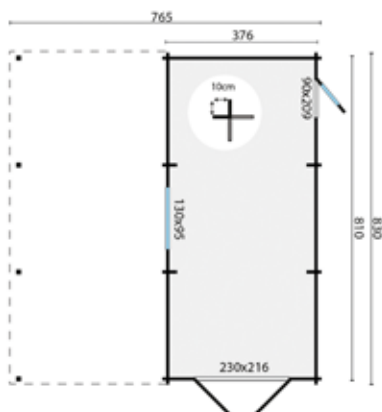

Dakbedekking (verplichte optie)

	Benodigd aantal
Aquapan antraciet	1
Aquapan rood	1
Dakpanprofielplaten antraciet	1
Dakpanprofielplaten mat zwart	1
Dakpanprofielplaten terracotta	1
Dakpanprofielplaten zwart	1
Dakshingles beverstaart	25
Dakshingles hexagonaal	25
Dakshingles recht	25
Easypan antraciet	1
Easypan rood	1

Accessoires (optioneel)

	Benodigd aantal
Afwateringsbalk hardhout robuust	9
Afwateringsbalk kunststof robuust	9
Beglazingskit 0,29 ltr	1
Betonband	22
Kit en lijm	12
Starterset 2	1

Behandelingen (optioneel)

	Benodigd aantal
Carefree protect® 2,5 ltr	12
Embadecor® 2,5 ltr	12
Embalan® 2,5 ltr	12
Impregneervloeistof 2,5 ltr	6

Alle opties zijn te vinden vanaf pagina 381

Tip: bij het gebruik van dakpanprofielplaten raden wij aan om 9 stuks van artikel P006799 te bestellen, te gebruiken als brede windveer