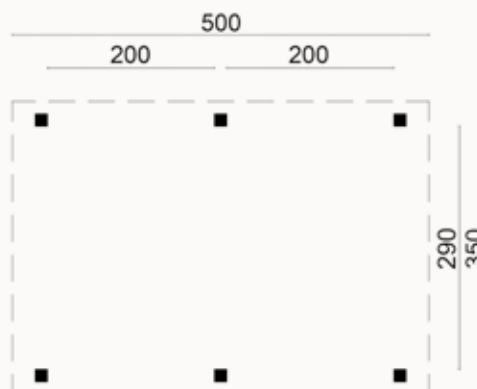

DHZ Carport Sloten

P021997

Afmeting: 350 x 500 cm

Specificatie: onbehandeld, fijn bezaagd, ongedroogd douglas

Kernvrij

Doe-het-zelf (zelf op maat zagen)

Doorloophoogte: 230,0 cm

Nokhoogte: 260,0 cm

Boeiboord: 2,5 x 25,0 cm

Sporen: 5,0 x 15,0 cm

Ringbalk: 5,0 x 15,0 cm

Schoren: 5,0 x 15,0 cm

Staaners: 15,0 x 15,0 cm

Aantal staaners: 6

Dakoppervlakte: 17,5 m²

Dakbedekking inbegrepen: nee, optioneel

Inbegrepen: bevestigingsmaterialen

Dakbedekking (verplichte optie)

Benodigd aantal

Easy-roofing	5
EPDM (vooraf gedefinieerde afmetingen)	1

Accessoires (optioneel)

Benodigd aantal

Aluminium daktrim set	1
Aluminium daktrim set zwart	1
Dakdoorvoer rond	1
Kit en lijm	3

DHZ Carport Lemmer

P021995

Afmeting: 450 x 600 cm

Specificatie: onbehandeld, fijn bezaagd, ongedroogd douglas

Kernvrij

Doe-het-zelf (zelf op maat zagen)

Doorloophoogte: 230,0 cm

Nokhoogte: 260,0 cm

Boeiboord: 2,5 x 25,0 cm

Sporen: 5,0 x 15,0 cm

Ringbalk: 5,0 x 15,0 cm

Schoren: 5,0 x 15,0 cm

Staaners: 15,0 x 15,0 cm

Aantal staaners: 6

Dakoppervlakte: 27,0 m²

Dakbedekking inbegrepen: nee, optioneel

Inbegrepen: bevestigingsmaterialen

Dakbedekking (verplichte optie)

Benodigd aantal

Easy-roofing	7
EPDM (vooraf gedefinieerde afmetingen)	1

Accessoires (optioneel)

Benodigd aantal

Aluminium daktrim set	1
Aluminium daktrim set zwart	1
Doorvoer rond	2
Kit en lijm	4