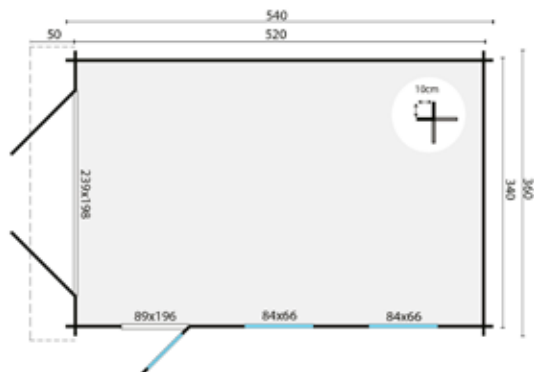

Dakbedekking (verplichte optie)

Dakbedekking (verplichte optie)	Benodigd aantal
Aquapan antraciet	1
Aquapan rood	1
Dakpanprofielplaten antraciet	1
Dakpanprofielplaten mat zwart	1
Dakpanprofielplaten terracotta	1
Dakpanprofielplaten zwart	1
Dakshingles beverstaart	10
Dakshingles hexagonaal	10
Dakshingles recht	10
Easypan antraciet	1
Easypan rood	1

Accessoires (optioneel)

Accessoires (optioneel)	Benodigd aantal
Afwateringsbalk hardhout robuust	6
Afwateringsbalk kunststof robuust	6
Beglazingskit 0,29 ltr	1
Betonband	18
Dakgoot kunststof 100 mm	1
Dakgoot verzinkt 125 mm	1
Kit en lijm	4
Starterset 2	1

Behandelingen (optioneel)

Behandelingen (optioneel)	Benodigd aantal
Carefree protect® 2,5 ltr	5
Embadecor® 2,5 ltr	5
Embalan® 2,5 ltr	5
Impregneervloeistof 2,5 ltr	3

Alle opties zijn te vinden vanaf pagina 381

Tip: bij het gebruik van dakpanprofielplaten raden wij aan om 8 stuks van artikel P006799 te bestellen, te gebruiken als brede windveer