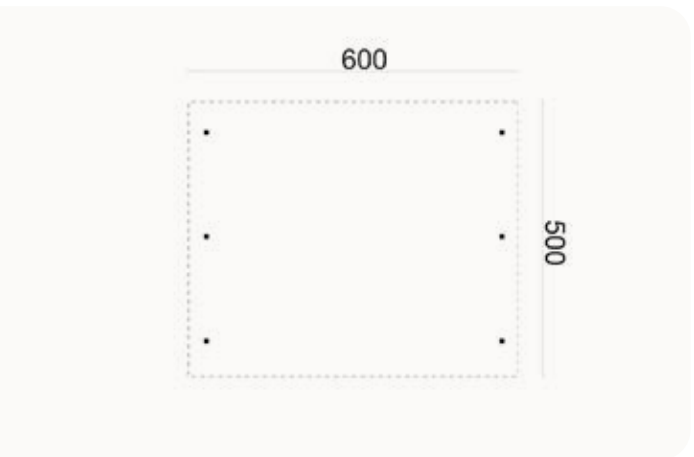

Carport Dubbel

P154334

Specificatie: groen geïmpregneerd, geschaafd, gedroogd vuren

Doe-het-zelf (zelf op maat zagen)

Doorloophoogte: 230,0 cm

Nokhoogte: 260,0 cm

Boeiboord: 2,0 x 25,0 cm

Sporen: 4,5 x 12,0 cm

Ringbalk: 5,0 x 16,0 cm

Schoren: 4,5 x 12,0 cm

Staaners: 12,0 x 12,0 cm

Aantal staaners: 6

Dakoppervlakte: 30,0 m²

Dakbedekking inbegrepen: kunststof dakplaten

Inbegrepen: bevestigingsmaterialen