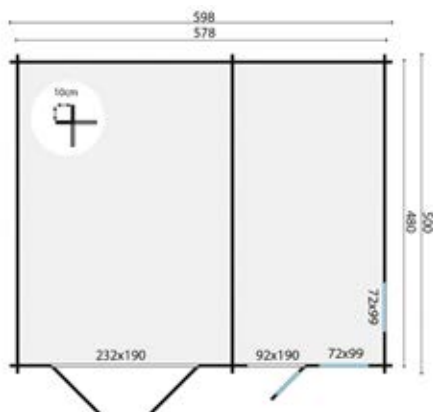

Dakbedekking (verplichte optie)

Dakbedekking (verplichte optie)	Benodigd aantal
Aquapan antraciet	1
Aquapan rood	1
Dakpanprofielplaten antraciet	1
Dakpanprofielplaten mat zwart	1
Dakpanprofielplaten terracotta	1
Dakpanprofielplaten zwart	1
Dakshingles beverstaart	14
Dakshingles hexagonaal	14
Dakshingles recht	14
Easypan antraciet	1
Easypan rood	1

Accessoires (optioneel)

Accessoires (optioneel)	Benodigd aantal
Afwateringsbalk hardhout robuust	9
Afwateringsbalk kunststof robuust	9
Beglazingskit 0,29 ltr	1
Betonband	25
Dakgoot kunststof 100 mm	1
Dakgoot verzinkt 125 mm	1
Kit en lijm	7
Starterset 1	1

Behandelingen (optioneel)

Behandelingen (optioneel)	Benodigd aantal
Carefree protect® 2,5 ltr	8
Embadecor® 2,5 ltr	8
Embalan® 2,5 ltr	8
Impregneervloeistof 2,5 ltr	4

Alle opties zijn te vinden vanaf pagina 381

Tip: bij het gebruik van dakpanprofielplaten raden wij aan om 8 stuks van artikel P006799 te bestellen, te gebruiken als brede windveer