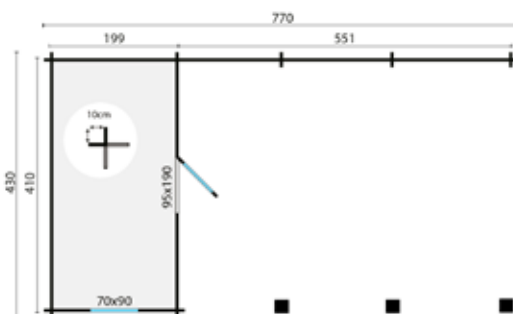

Dakbedekking (verplichte optie)

	Benodigd aantal
Aquapan antraciet	1
Aquapan rood	1
Dakpanprofielplaten antraciet	1
Dakpanprofielplaten mat zwart	1
Dakpanprofielplaten terracotta	1
Dakpanprofielplaten zwart	1
Dakshingles beverstaart	15
Dakshingles hexagonaal	15
Dakshingles recht	15
Easypan antraciet	1
Easypan rood	1

Accessoires (optioneel)

	Benodigd aantal
Afwateringsbalk hardhout robuust	7
Afwateringsbalk kunststof robuust	7
Beglazingskit 0,29 ltr	1
Betonband	18
Kit en lijm	4
Pakket houten vloerdelen 18 mm	4
Pakket houten vloerdelen 26mm	5
Spijkers en nagels	2
Starterset 3	1
Stormankerset	1
Ventilatioerooster	1

Behandelingen (optioneel)

	Benodigd aantal
Carefree protect@ 2,5 ltr	7
Embadecor@ 2,5 ltr	7
Embalan@ 2,5 ltr	7
Impregneervloeistof 2,5 ltr	4

Alle opties zijn te vinden vanaf pagina 381

Tip: bij het gebruik van dakpanprofielplaten raden wij aan om 8 stuks van artikel P006799 te bestellen, te gebruiken als brede windveer

Scan voor meer informatie en een sfeerimpressie van deze producten ->