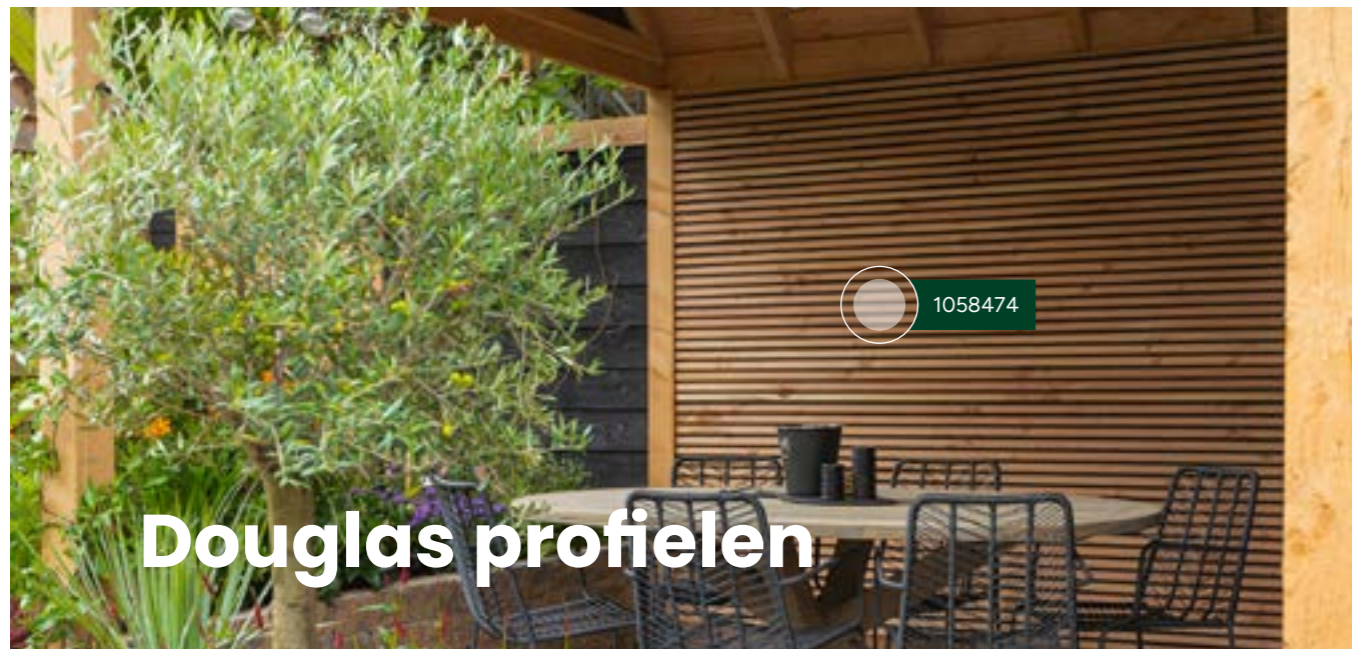

Douglas profielen

1058474

Geschaafd triple profiel douglas
Zwart gespoten

Werkend 13,3 cm | zwart gespoten met afgeschaafde voorzijde

2,5x14x300	1058474
2,5x14x400	1058475
2,5x14x500	1058476

Geschaafd triple profiel

Werkend 12,5 cm | onbehandeld

2,1x14x300 cm	1060387
2,1x14x400 cm	1060388
2,1x14x500 cm	1060389

Geschaafd dubbel rhombusprofiel

Werkend 13 cm | Onbehandeld

2,7x14,5x300 cm	NIEUW	1042601
2,7x14,5x400 cm	NIEUW	1042602
2,7x14,5x500 cm	NIEUW	1046252

Geschaafd 2-zijdig triple profiel

Werkend 13,2 cm | onbehandeld

2,7x14,5x224 cm	1058462
2,7x14,5x300 cm	1058463
2,7x14,5x400 cm	NIEUW 1064669

Geschaafde blokhutprofielen

Werkend 18 cm | onbehandeld

2,8x19,5x224 cm	W31670
2,8x19,5x300 cm	1011332
2,8x19,5x400 cm	1009212
2,8x19,5x500 cm	1009213

Werkend 18 cm | groen geïmpregneerd

2,8x19,5x300 cm	W44043
2,8x19,5x400 cm	W44044
2,8x19,5x500 cm	W44046

Geschaafd gevel rabat

2-zijdig geschaafd | werkend 13 cm | zowel verticaal als horizontaal (als wand) toepasbaar

Onbehandeld

1,8x14,5x300 cm	W40266
1,8x14,5x400 cm	W40291

Groen geïmpregneerd

1,8x14,5x300 cm	W44266*
1,8x14,5x400 cm	W44291*

Geschaafd dakbeshot

Werkend 10,6 cm | onbehandeld

1,6x11,6x300 cm	1009205
1,6x11,6x400 cm	1017050
1,6x11,6x500 cm	1017051

Werkend 13,5 cm | onbehandeld

1,8x14,5x300 cm	W41026
1,8x14,5x400 cm	W41027
1,8x14,5x500 cm	W41029

Werkend 18,5 cm | onbehandeld

1,8x19,5x300 cm	WA00484
1,8x19,5x400 cm	WA00485
1,8x19,5x500 cm	WA00486

Werkend 10,6 cm | groen geïmpregneerd

1,6x11,6x300 cm	W42022
1,6x11,6x400 cm	W44270
1,6x11,6x500 cm	W44273

Werkend 13,5 cm | groen geïmpregneerd

1,8x14,5x300 cm	W42026
1,8x14,5x400 cm	W42027
1,8x14,5x500 cm	W42029

Halfhouts rabat

1 zijde geschaafd, 1 zijde fijnbezaagd | werkend 13,6 cm | onbehandeld | ook verticaal (als wand) toepasbaar

1,8x15x300 cm	1046258
1,8x15x400 cm	1046259
1,8x15x500 cm	1048077

1 zijde geschaafd, 1 zijde fijnbezaagd | werkend 18,1 cm | onbehandeld

1,8x19,5x300 cm	1011330
1,8x19,5x400 cm	1017056
1,8x19,5x500 cm	1017057

1 zijde geschaafd, 1 zijde fijnbezaagd | werkend 18,1 cm | groen geïmpregneerd

1,8x19,5x300 cm	W44600*
1,8x19,5x400 cm	W44605*
1,8x19,5x500 cm	W44610*

Zweeds rabat

1 zijde geschaafd, 1 zijde fijnbezaagd

Werkend 15 cm | onbehandeld

1-2,1x16,5x300 cm	W40059
1-2,1x16,5x400 cm	W40035
1-2,1x16,5x500 cm	W40038

Werkend 17,5 cm | onbehandeld

1,1-2,7x19,5x300 cm	1060140
1,1-2,7x19,5x400 cm	1060143
1,1-2,7x19,5x500 cm	1060146

Werkend 15 cm | groen geïmpregneerd

1-2,1x16,5x300 cm	W44059*
1-2,1x16,5x400 cm	W44035*
1-2,1x16,5x500 cm	W44038*

Werkend 17,5 cm | groen geïmpregneerd

1,1-2,7x19,5x300 cm	1060141
1,1-2,7x19,5x400 cm	1060144
1,1-2,7x19,5x500 cm	1060147