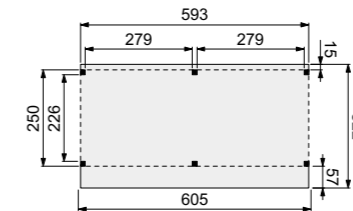

### Kapschuur Comfort 400x250 cm

Funderingsmaat (bxh) 393x250 cm |  
buitenmaat (bxh) 405x322 cm | hoogte 280 cm

Onbehandeld **1001877**  
Kleurloos geïmpregneerd **1022906\***  
Groen geïmpregneerd **W44540M\***

### Kapschuur Comfort 500x250 cm

Funderingsmaat (bxh) 493x250 cm |  
buitenmaat (bxh) 505x322 cm | hoogte 280 cm

Onbehandeld **1023446**  
Kleurloos geïmpregneerd **1022907\***  
Groen geïmpregneerd **1022908\***

### Kapschuur Comfort 600x250 cm

Funderingsmaat (bxh) 593x250 cm |  
buitenmaat (bxh) 605x322 cm | hoogte 280 cm

Onbehandeld **1023447**  
Kleurloos geïmpregneerd **1022909\***  
Groen geïmpregneerd **1022910\***

#### Wanden bestaan uit:

- Frame: douglas regelwerk 4,5x7 cm, lengte 250 of 400 cm
- Wandplanken: Zweeds rabat 1,2,7x19,5 cm, lengte 400 of 500 cm
- Bevestigingsmaterialen en handleiding

*U dient zelf de materialen op maat te zagen.*