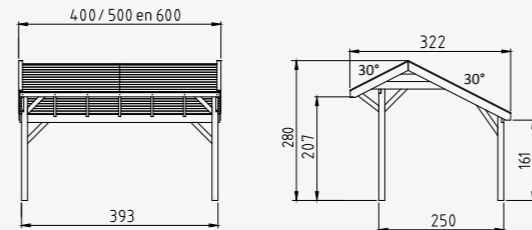

Douglasvision kapschuur Comfort