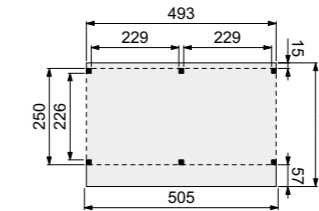

### Kapschuur Comfort 400x250 cm

Funderingsmaat (bxh) 393x250 cm |  
buitenmaat (bxh) 405x322 cm | hoogte 280 cm

Onbehandeld **1001877**  
Kleurloos geïmpregneerd **1022906\***  
Groen geïmpregneerd **W44540M\***

### Kapschuur Comfort 500x250 cm

Funderingsmaat (bxh) 493x250 cm |  
buitenmaat (bxh) 505x322 cm | hoogte 280 cm

Onbehandeld **1023446**  
Kleurloos geïmpregneerd **1022907\***  
Groen geïmpregneerd **1022908\***

### Kapschuur Comfort 600x250 cm

Funderingsmaat (bxh) 593x250 cm |  
buitenmaat (bxh) 605x322 cm | hoogte 280 cm

Onbehandeld **1023447**  
Kleurloos geïmpregneerd **1022909\***  
Groen geïmpregneerd **1022910\***

#### Wanden bestaan uit:

- Frame: douglas regelwerk 4,5x7 cm, lengte 250 of 400 cm
- Wandplanken: Zweeds rabat 1,2,7x19,5 cm, lengte 400 of 500 cm
- Bevestigingsmaterialen en handleiding

*U dient zelf de materialen op maat te zagen.*