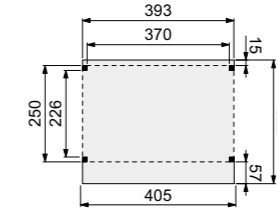

### Kapschuur Comfort 400x250 cm

Funderingsmaat (bxh) 393x250 cm |  
buitenmaat (bxh) 405x322 cm | hoogte 280 cm

Onbehandeld **1001877**  
Kleurloos geïmpregneerd **1022906\***  
Groen geïmpregneerd **W44540M\***

### Kapschuur Comfort 500x250 cm

Funderingsmaat (bxh) 493x250 cm |  
buitenmaat (bxh) 505x322 cm | hoogte 280 cm

Onbehandeld **1023446**  
Kleurloos geïmpregneerd **1022907\***  
Groen geïmpregneerd **1022908\***

### Kapschuur Comfort 600x250 cm

Funderingsmaat (bxh) 593x250 cm |  
buitenmaat (bxh) 605x322 cm | hoogte 280 cm

Onbehandeld **1023447**  
Kleurloos geïmpregneerd **1022909\***  
Groen geïmpregneerd **1022910\***

#### Wanden bestaan uit:

- Frame: douglas regelwerk 4,5x7 cm, lengte 250 of 400 cm
- Wandplanken: Zweeds rabat 1,2,7x19,5 cm, lengte 400 of 500 cm
- Bevestigingsmaterialen en handleiding

*U dient zelf de materialen op maat te zagen.*